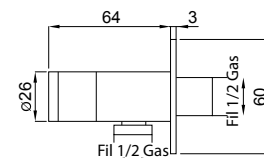

FINITURE | FINISHING		€
CR		84,00
BI		97,00
NE		97,00
NS		118,00

19799