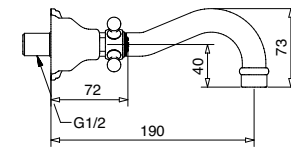

FINITURE | FINISHING		€
CR		146,00
CRDO		158,00
BR		225,00
RA		225,00
DO		316,00

Blocco interno art. 19888
Built-in art. 19888