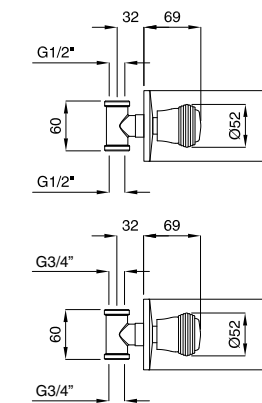

662

Rubinetto arresto ad incasso con sede estraibile da 3/4"
Built-in stop-valve 3/4"

FINITURE FINISHING		€
CR		95,00
CRDO		99,00
BR		128,00
DO		166,00

644

Monoforo bidet scarico automatico 1"1/4 con flex inox
Single hole bidet mixer automatic pop-up 1"1/4 with flex