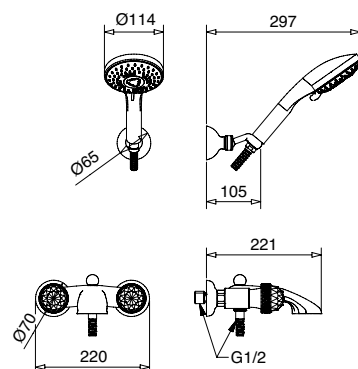

602F

Gruppo vasca esterno con doccia duplex
External bath mixer with duplex

FINITURE | FINISHING		€
CR		381,00
CRDO		417,00
BR		525,00
DO		649,00

680F

Batteria bordo vasca a 5 fori
Deck mount bath mixer 5 holes

FINITURE | FINISHING		€
CR		624,00
CRDO		647,00
BR		844,00
DO		1.056,00

634F

Monoforo lavabo scarico automatico 1"1/4 con flex inox
Single hole basin mixer automatic pop-up 1"1/4 with flex

FINITURE | FINISHING		€
CR		281,00
CRDO		299,00
BR		363,00
DO		456,00

644F

Monoforo bidet scarico automatico 1"1/4 con flex inox
Single hole bidet mixer automatic pop-up 1"1/4 with flex

FINITURE | FINISHING		€
CR		294,00
CRDO		312,00
BR		380,00
DO		479,00

612F

Batteria lavabo scarico automatico 1"1/4
Wash basin mixer with automatic pop-up 1"1/4

FINITURE | FINISHING		€
CR		329,00
CRDO		347,00
BR		427,00
DO		540,00

622F

Combinazione bidet scarico automatico 1"1/4
Bidet mixer automatic pop-up

FINITURE | FINISHING		€
CR		268,00
CRDO		284,00
BR		345,00
DO		433,00

648F

Gruppo doccia esterno con doccia duplex
External shower mixer with kit duplex

FINITURE | FINISHING		€
CR		328,00
CRDO		359,00
BR		453,00
DO		560,00

660F

660F Rubinetto arresto ad incasso con sede estraibile da 1/2"
Built-in stop-valve 1/2"

662F

662F Rubinetto arresto ad incasso con sede estraibile da 3/4"
Built-in stop-valve 3/4"

FINITURE | FINISHING		€
CR		119,00
CRDO		123,00
BR		152,00
DO		190,00