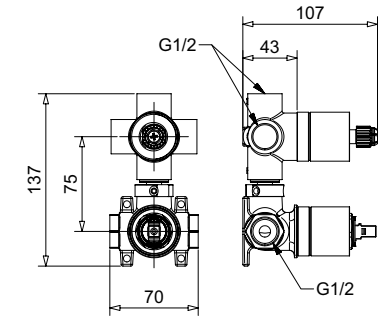

TABELLA DI COMPATIBILITÀ