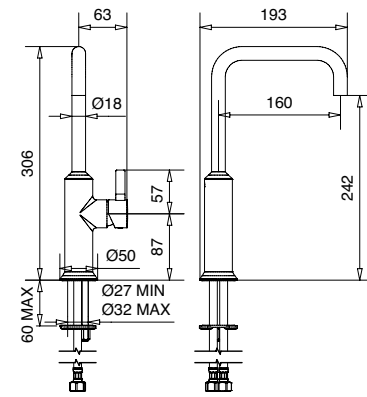

FINITURE | FINISHING

CR € 444,00

5682

ORION

Monocomando monoforo lavello canna girevole con flex inox
Single hole sink mixer swivel spout with flex

FINITURE | FINISHING

	€
CR	192,00
BI	221,00
NE	221,00
NS	269,00
OS	374,00