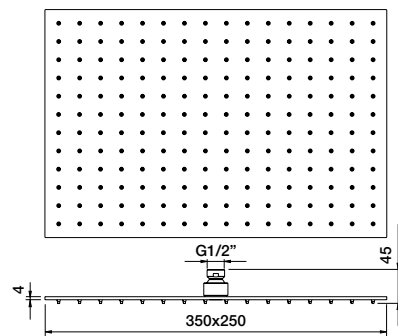

FINITURE | FINISHING		€
CR		142,00
BI		328,00
NE		328,00