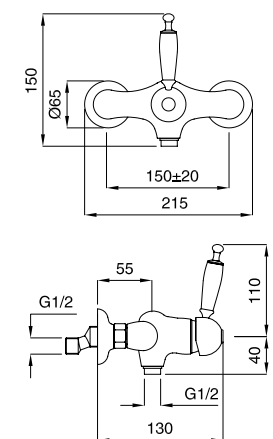

19701

Kit duplex soffione
Duplex kit big head

FINITURE FINISHING	€
CR	108,00
ON	108,00
CRDO	118,00
BI	140,00
NE	140,00
BR	162,00
RA	162,00
BO	164,00
NS	168,00
DO	189,00

89116

Braccio doccia con soffione antico
Old style shower arm with big shower