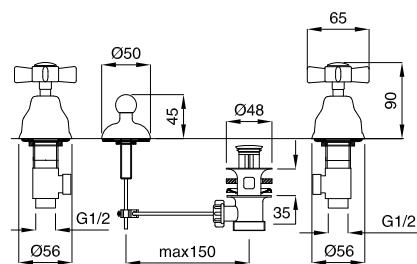

FINITURE FINISHING		€
CR		180,00
ON		180,00
CRDO		195,00
BR		243,00
RA		243,00
DO		315,00

822

Combinazione bidet scarico automatico 1"1/4
Bidet mixer automatic pop-up

FINITURE | FINISHING

	€
CR	185,00
ON	185,00
CRDO	190,00
BR	250,00
RA	250,00
DO	324,00