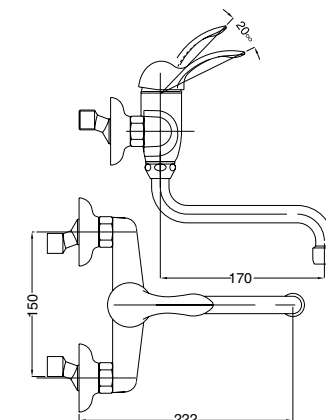

LEM

Monocomando lavello a parete canna girevole
Wall sink mixer swivel spout

FINITURE | FINISHING

	€
CR	147,00
CRDO	161,00
BR	198,00
RA	198,00
BO	200,00
DO	257,00