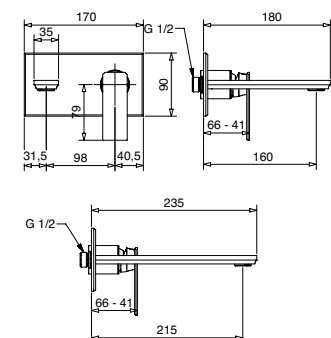

FINITURE | FINISHING	9443E	9447E
CR	295,00	313,00
BO	437,00	461,00
NS	453,00	478,00
PO	730,00	768,00
PR	730,00	768,00
PT	730,00	768,00

Blocco interno art. 19902
Built-in art. 19902