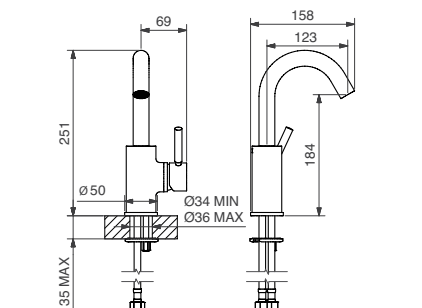

2213SC

Con scarico Clic-Clac · With Clic-Clac press top waste

CR	212,00	BO	289,00
ON	212,00	NS	297,00
BI	244,00	DO	371,00
NE	244,00	OS	413,00
BR	287,00