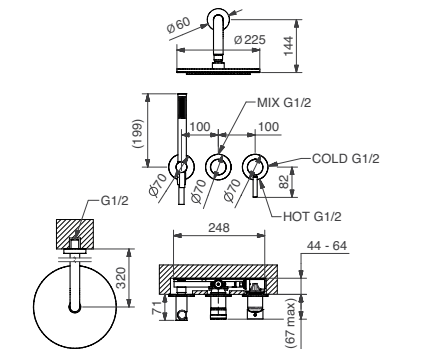

FINITURE | FINISHING

CR	658,00
ON	764,00
BI	757,00
NE	757,00
BR	917,00
BO	924,00
NS	921,00
DO	1.181,00
OS	1.312,00