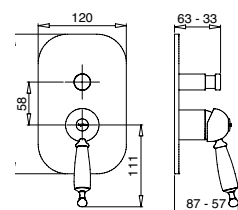

FINITURE | FINISHING	€
CR	79,00
ON	79,00
CRDO	85,00
BI	112,00
NE	112,00
BR	155,00
RA	155,00
BO	157,00
NS	166,00
DO	242,00

Blocco interno art. 19898
Built-in art. 19898