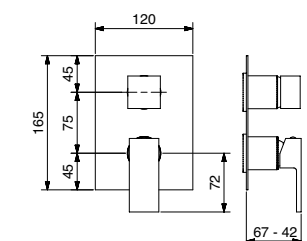

Blocco interno art. 19894
Built-in art. 19894

MINIMALISTA QUADRO
MORSE

MORSE

1002

Monocomando vasca esterno con duplex
External bath mixer with kit duplex

FINITURE | FINISHING

	€
CR	464,00
BI	534,00
NE	534,00
NS	650,00