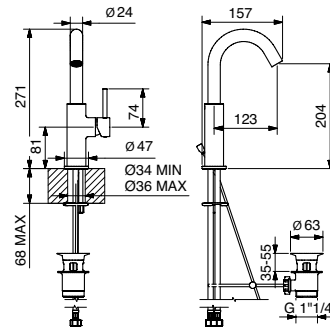

FINITURE | FINISHING

	€
CR	185,00
ON	185,00
BI	213,00
NE	213,00
BR	250,00
BO	252,00
NS	259,00
DO	324,00
OS	361,00