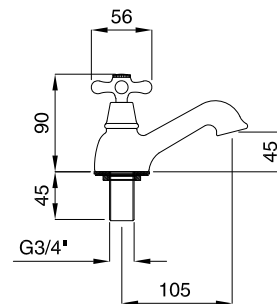

FINITURE | FINISHING	€
CR	74,00
CRDO	75,00
BR	100,00
RA	100,00
DO	130,00