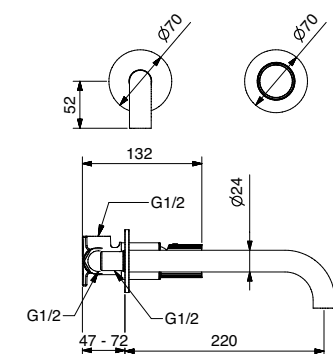

CR	169,00	NS	238,00
BI	195,00	GF	273,00
NE	195,00	OS	334,00

7246SC
Con scarico Clic-Clac · With Clic-Clac press top waste

CR	203,00	NS	285,00
BI	234,00	GF	327,00
NE	234,00	OS	400,00