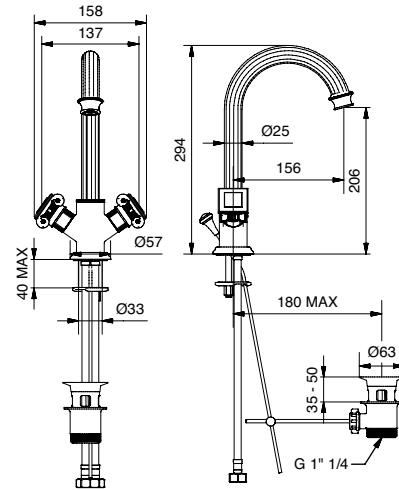

FINITURE | FINISHING

CR	951,00
BR	1.284,00
NS	1.331,00
DO	1.664,00

8434

Monoforo lavabo scarico automatico 1"1/4 con flex inox
Single hole basin mixer automatic pop-up 1"1/4 with flex

FINITURE FINISHING		€
CR		430,00
BR		581,00
NS		602,00
DO		753,00