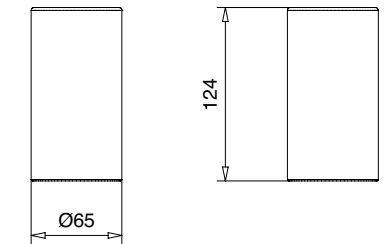

FINITURE | FINISHING	€
CR	86,00
BI	100,00
NE	100,00
BR	116,00
RA	116,00
NS	120,00