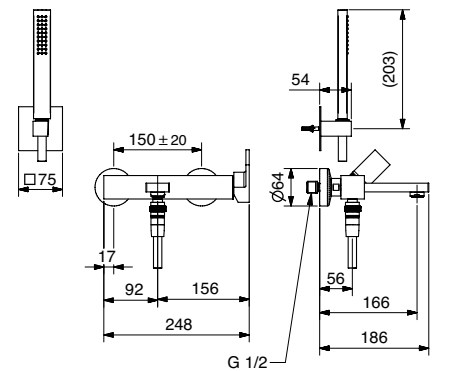

9102

Monocomando vasca esterno con duplex
External bath mixer with kit duplex

FINITURE | FINISHING

	€
CR	456,00
BI	524,00
NE	524,00
NS	638,00