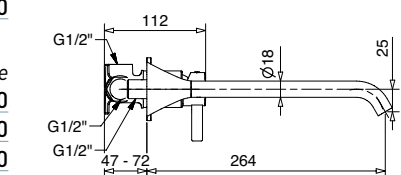

5646SC
Con scarico Clic-Clac · With Clic-Clac press top waste

CR	242,00
BI	279,00
NE	279,00
NS	341,00
OS	476,00