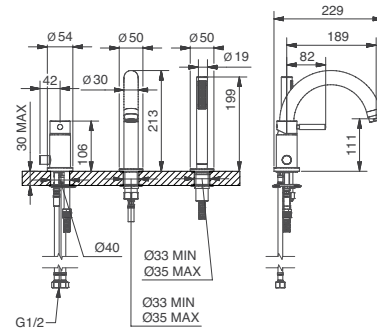

FINITURE | FINISHING

CR	349,00
ON	378,00
BI	401,00
NE	401,00
BR	500,00
BO	504,00
NS	489,00
DO	640,00
OS	710,00