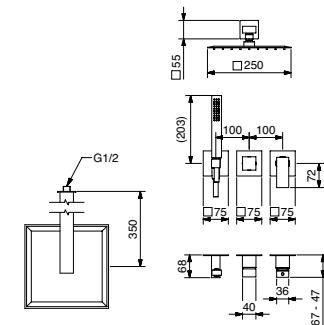

Parti esterne monocomando da incasso blocco unico con kit duplex e soffione
External part of built-in mixer unique block with kit duplex and head shower

FINITURE | FINISHING		€
CR		466,00
BI		581,00
NE		581,00
NS		774,00

Blocco interno art. 19879
Built-in art. 19879