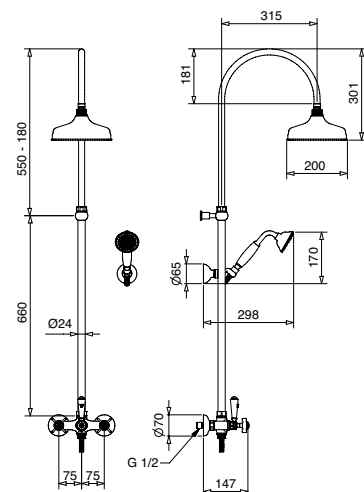

FINITURE | FINISHING		€
CR		731,00
ON		731,00
CRDO		784,00
BR		1.003,00
RA		1.003,00
DO		1.281,00

801C