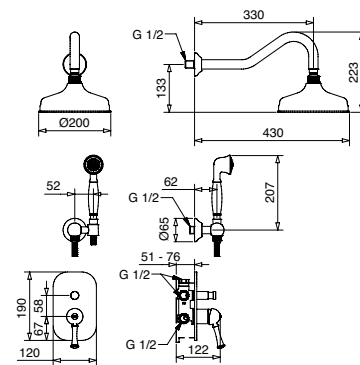

FINITURE | FINISHING	€
CR	576,00
ON	576,00
BR	779,00
RA	779,00
BO	786,00
NS	808,00
DO	1.013,00

19256