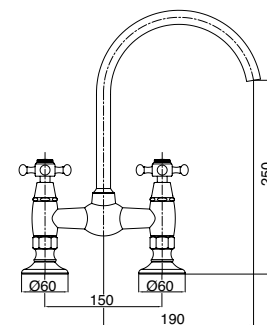

FINITURE | FINISHING

	€
CR	168,00
ON	168,00
CRDO	178,00
BR	227,00
RA	227,00
DO	294,00

991

**LADY**

Cucina a ponte con canna tonda
Bridge kitchen with round spout

FINITURE | FINISHING

	€
CR	218,00
ON	218,00
CRDO	238,00
BR	294,00
RA	294,00
DO	382,00