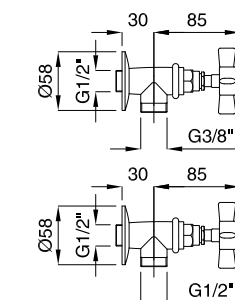

FINITURE | FINISHING

	€
CR	55,00
ON	55,00
CRDO	56,00
BR	74,00
RA	74,00
DO	96,00