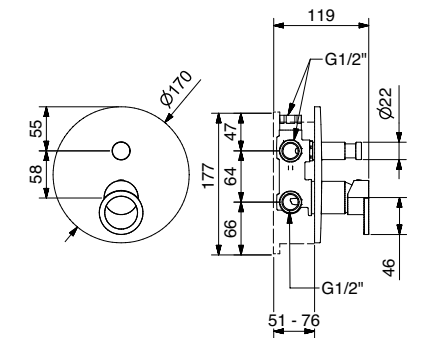

FINITURE | FINISHING		€
CR	237,00	
BI	273,00	
NE	273,00	
NS	332,00	
VP	320,00	
TP	320,00