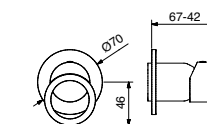

Parti esterne monocomando doccia incasso
External part of built-in shower mixer

CR	65,00	NS	111,00
BI	82,00	VP	106,00
NE	82,00	TP	106,00

Blocco interno art. 19891
Built-in art. 19891