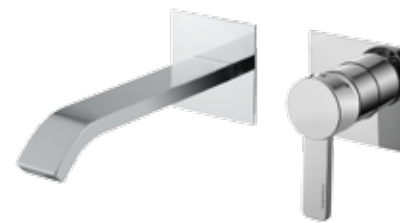

MORSE

1046

Monocomando a parete canna cm. 19
Wall mixer with spout cm. 19