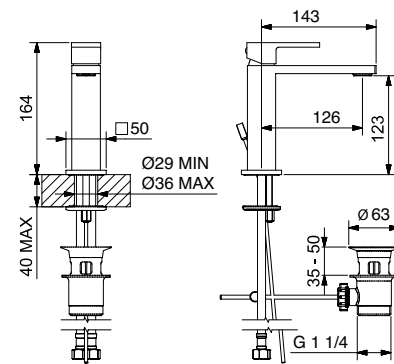

Monocomando lavabo scarico automatico 1"1/4 con flex inox
Single hole basin mixer pop-up 1"1/4 with flex

FINITURE | FINISHING		€
CR		271,00
BI		312,00
NE		312,00
NS		379,00