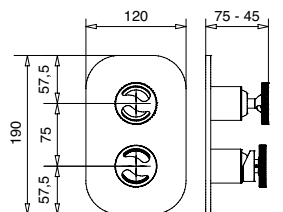

MILLENOVECINQUANTA

4565E

Parti esterne batteria lavabo a parete con canna cm. 19
External part of wall basin mixer with spout cm. 19

FINITURE | FINISHING		€
CR		175,00
BI		213,00
NE		213,00
NS		277,00
GF		328,00

Blocco interno art. 19888
Built-in art. 19888

4569E

Parti esterne batteria lavabo a parete con canna cm. 22
External part of wall basin mixer with spout cm. 22

FINITURE | FINISHING		€
CR		178,00
BI		217,00
NE		217,00
NS		283,00
GF		335,00

Blocco interno art. 19888
Built-in art. 19888

4645E

Parti esterne monocomando a parete canna cm. 19
External part of wall mixer with spout cm. 19

FINITURE | FINISHING		€
CR		132,00
BI		159,00
NE		159,00
NS		205,00
GF		242,00

Blocco interno art. 19891
Built-in art. 19891

4646E

Parti esterne monocomando a parete canna cm. 22
External part of wall mixer with spout cm. 22

FINITURE | FINISHING		€
CR		135,00
BI		164,00
NE		164,00
NS		211,00
GF		249,00

Blocco interno art. 19891
Built-in art. 19891

4560E

4562E

4560E Parti esterne rubinetto arresto ad incasso con sede estraibile da 1/2"
External part of built-in stop-valve 1/2"

4562E Parti esterne rubinetto arresto ad incasso con sede estraibile da 3/4"
External part of built-in stop-valve 3/4"

CR	63,00
BI	78,00
NE	78,00
NS	103,00
GF	122,00

Blocco interno art. 19880
Built-in art. 19880

Blocco interno art. 19877
Built-in art. 19877

MILLENOVECINQUANTA

4630E

Parti esterne monocomando doccia incasso
External part of built-in shower mixer

FINITURE | FINISHING		€
CR		78,00
BI		97,00
NE		97,00
NS		130,00
GF		155,00

Blocco interno art. 19891
Built-in art. 19891

4672E

Parti esterne monocomando incasso 2 uscite con deviatore automatico
External part of built-in mixer 2 ways with automatic diverter

FINITURE | FINISHING		€
CR		110,00
BI		147,00
NE		147,00
NS		209,00
GF		259,00

Blocco interno art. 19898
Built-in art. 19898

4631E

4632E