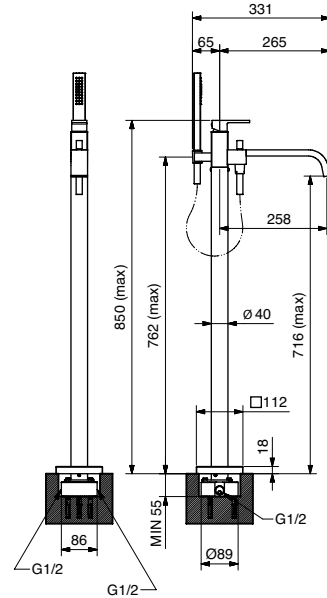

9160E

Parti esterne piantana a pavimento per riempimento vasca
External part floor pillar for stuffing bath

CR		1.078,00
BI		1.256,00
NE		1.256,00
NS		1.553,00