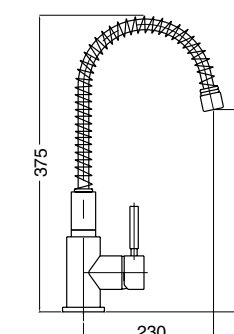

FINITURE | FINISHING

CR € 244,00