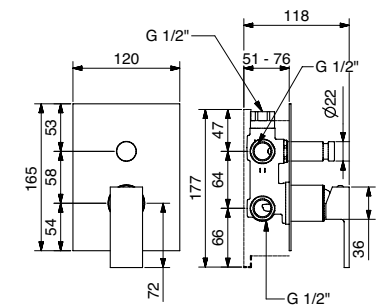

FINITURE | FINISHING		€
CR		227,00
BI		261,00
NE		261,00
NS		318,00