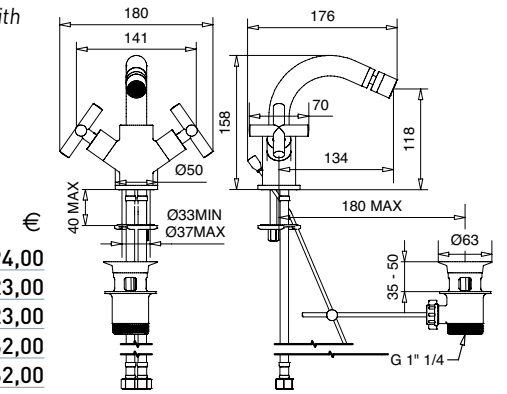

RODOS

7344

Monoforo bidet scarico automatico 1"1/4 con flex inox
Single hole bidet mixer automatic pop-up 1"1/4 with flex

FINITURE | FINISHING

CR	194,00
BI	223,00
NE	223,00
BR	262,00
RA	262,00
NS	272,00