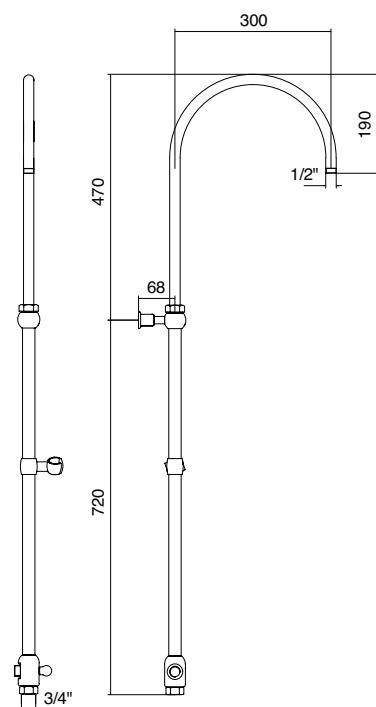

FINITURE | FINISHING	€
CR	398,00
CRDO	413,00
BI	458,00
NE	458,00
BR	537,00
RA	537,00
BO	541,00
NS	557,00
DO	697,00

19818

Colonna regolabile antica lunga con duplex e deviatore
Long rigid riser for bath mixer complete with duplex and diverter