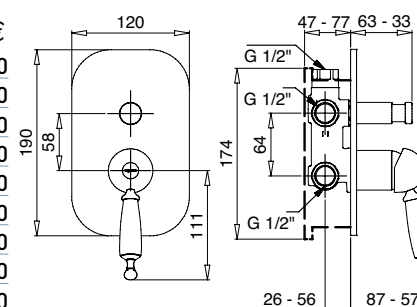

Monocomando incasso 2 uscite con deviatore
automatico
Built-in mixer 2 ways with automatic diverter

FINITURE | FINISHING		€
CR		217,00
ON		217,00
CRDO		223,00
BI		250,00
NE		250,00
BR		293,00
RA		293,00
BO		295,00
NS		304,00
DO		380,00