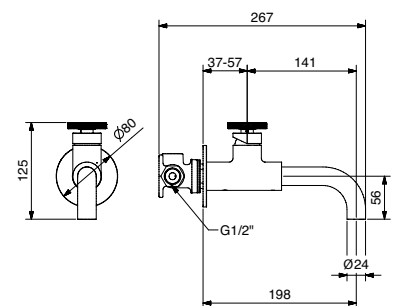

Monocomando lavabo a parete diritto
Straight wall basin mixer

FINITURE | FINISHING		€
CR		288,00
BI		331,00
NE		331,00
NS		403,00
GF		461,00