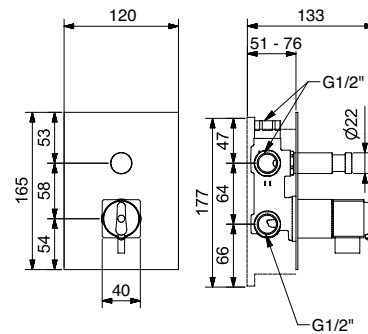

Monocomando incasso termostatico 2 uscite con deviatore automatico
Thermostatic built-in mixer 2 ways with automatic diverter

FINITURE | FINISHING		€
CR		343,00
BI		395,00
NE		395,00
NS		480,00