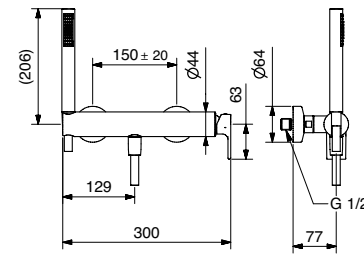

FINITURE | FINISHING

	€
CR	248,00
BI	285,00
NE	285,00
BO	337,00
NS	347,00
GF	397,00
VP	335,00
TP	335,00
PO	521,00
PR	521,00
PT	521,00