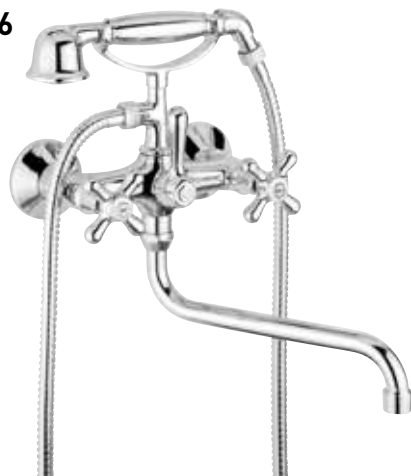

FINITURE FINISHING		€
CR		36,00
ON		36,00
CRDO		47,00
BR		63,00
RA		63,00
DO		92,00

Blocco interno art. 19877
Built-in art. 19877

TRADIZIONALE
OLD'800

086

Gruppo vasca esterno modello russo
External bath mixer russian model