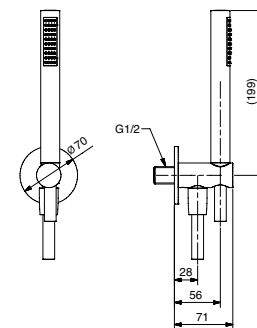

FINITURE | FINISHING

	€
CR	98,00
ON	127,00
BI	113,00
NE	113,00
BR	161,00
BO	162,00
NS	137,00
DO	201,00
OS	220,00