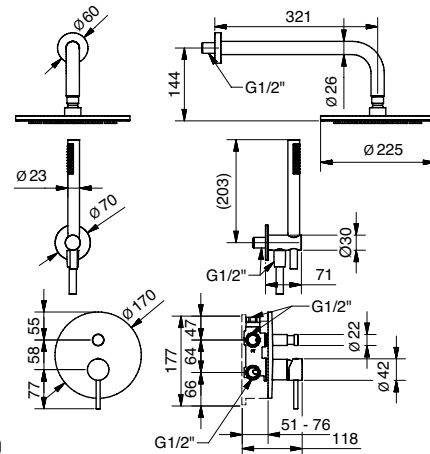

FINITURE | FINISHING

	€
CR	489,00
ON	595,00
BI	642,00
NE	642,00
BR	697,00
BO	703,00
NS	690,00
DO	889,00
OS	987,00