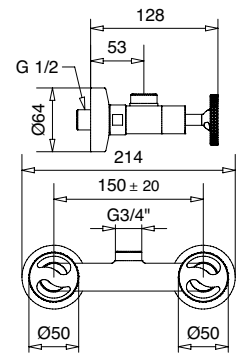

FINITURE | FINISHING	€
CR	198,00
BI	227,00
NE	227,00
NS	276,00
GF	315,00