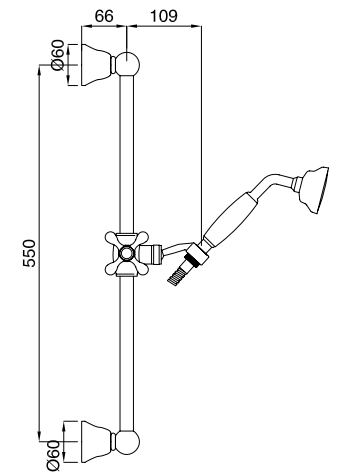

464

Rubinetto collo cigno 1/2"
Wash basin pillar tap 1/2"

FINITURE | FINISHING		€
CR		83,00
CRDO		86,00
BR		112,00
RA		112,00
DO		145,00

474

Rubinetto a snodo con canna girevole
Wall joint tap with swivel spout

FINITURE | FINISHING		€
CR		68,00
CRDO		75,00
BR		92,00
RA		92,00
DO		119,00

460
462

460 Rubinetto arresto ad incasso con sede estraibile da 1/2"
Built-in stop-valve 1/2"
462 Rubinetto arresto ad incasso con sede estraibile da 3/4"
Built-in stop-valve 3/4"

FINITURE | FINISHING		€
CR		79,00
CRDO		81,00
BR		107,00
RA		107,00
DO		138,00

457
458

457 Rubinetto ad angolo 1/2"x3/8"
Angle valve 1/2"x3/8"
458 Rubinetto ad angolo 1/2"x1/2"
Angle valve 1/2"x1/2"

FINITURE | FINISHING		€
CR		54,00
CRDO		59,00
BR		73,00
RA		73,00
DO		95,00

19257

Saliscendi completo antico, doccetta soffione
Sliding rail old type, handshower big head

FINITURE | FINISHING		€
CR		250,00
CRDO		298,00
BR		349,00
RA		349,00
DO		485,00

19701

Kit duplex soffione
Duplex kit big head

FINITURE | FINISHING		€
CR		108,00
CRDO		118,00
BR		162,00
RA		162,00
DO		189,00

89116

Braccio doccia con soffione antico diam. 20
Old style shower arm with big shower diam. 20

FINITURE | FINISHING		€
CR		222,00
CRDO		229,00
BR		301,00
RA		301,00
DO		393,00