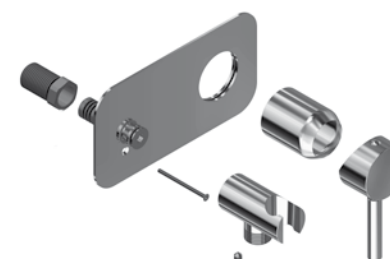

	€	€
CR	275,00	BO 410,00
BI	331,00	NS 425,00
NE	331,00	DO 556,00
BR	406,00	OS 631,00

Blocco interno art. 19902
 Built-in art. 19902

2293E

Parti esterne monocomando per wc/bidet con flessibile e doccetta con chiusura
Wc/bidet mixer valve with integrated douche handset holder and flexible hose