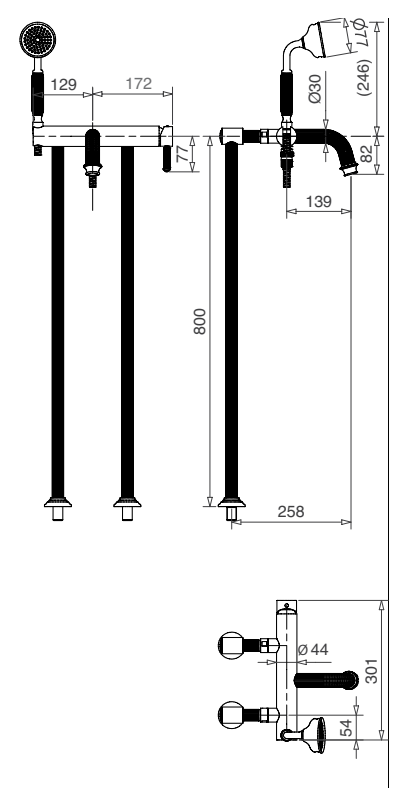

8555

Monocomando bordo vasca 4 fori
4 holes deck mount bath mixer

FINITURE FINISHING		€
CR		593,00
BR		801,00
NS		830,00
DO		1.038,00

8513

Monocomando lavabo scarico automatico 1"1/4 con flex inox
Single hole basin mixer pop-up 1"1/4 with flex