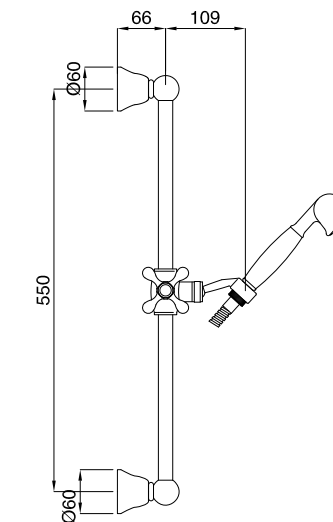

FINITURE | FINISHING	€
CR	239,00
ON	239,00
CRDO	287,00
BR	339,00
RA	339,00
DO	466,00