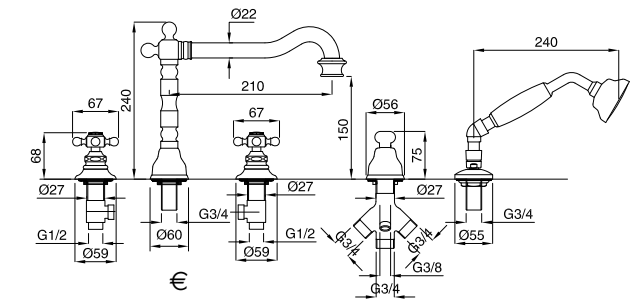

FINITURE | FINISHING		€
CR		636,00
CRDO		656,00
BR		859,00
RA		859,00
DO		1.113,00

8334

Monoforo lavabo scarico automatico 1"1/4 con flex inox
Single hole basin mixer automatic pop-up 1"1/4 with flex