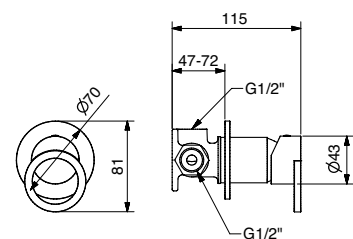

FINITURE | FINISHING		€
CR	116,00	
BI	133,00	
NE	133,00	
NS	162,00	
VP	157,00	
TP	157,00