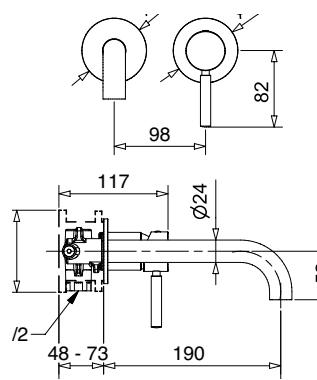

2251SC

Con scarico Clic-Clac · With Clic-Clac press top waste

CR	238,00	BO	307,00
ON	238,00	NS	314,00
BI	266,00	DO	379,00
NE	266,00	OS	417,00
BR	304,00