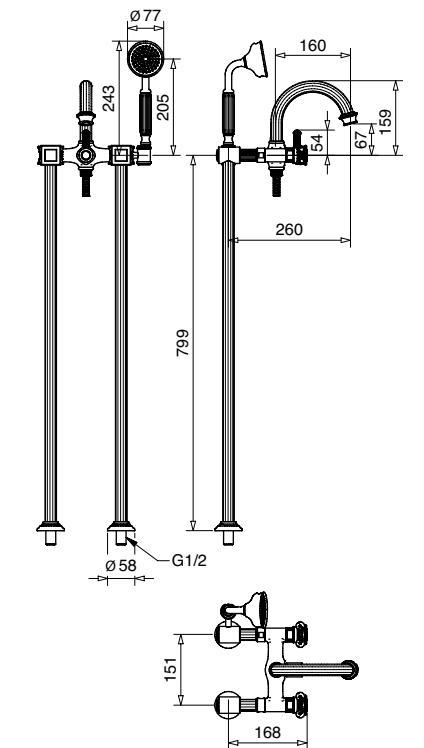

FINITURE | FINISHING

CR	1.024,00
BR	1.401,00
NS	1.455,00
DO	1.865,00