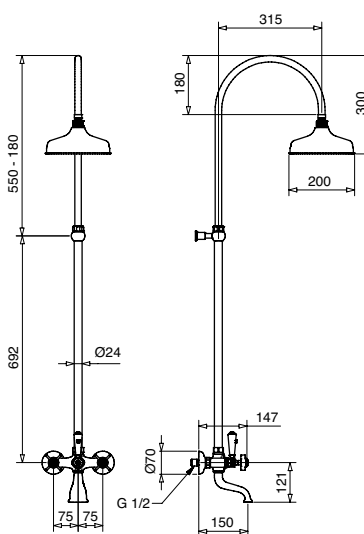

FINITURE | FINISHING		€
CR		649,00
ON		649,00
CRDO		692,00
BR		876,00
RA		876,00
DO		1.137,00

803