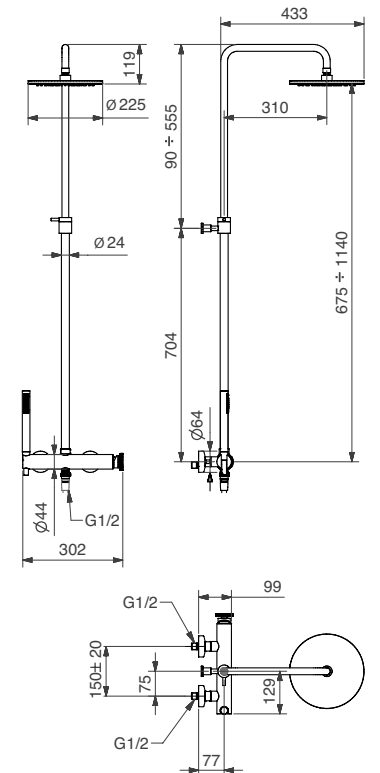

69848

Braccio doccia FASHION con doccia tondo
FASHION shower arm with round shower head

FINITURE FINISHING	€
CR	427,00
BI	646,00
NE	646,00

79848

Braccio doccia con soffione tondo acciaio
Shower arm with steel round shower head