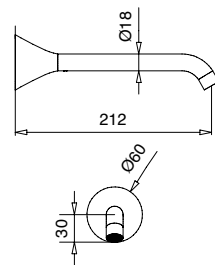

Bocca a parete ORION 21 cm
ORION spout for wall 21 cm

FINITURE | FINISHING		€
CR		94,00
BI		108,00
NE		108,00
NS		132,00
OS		183,00