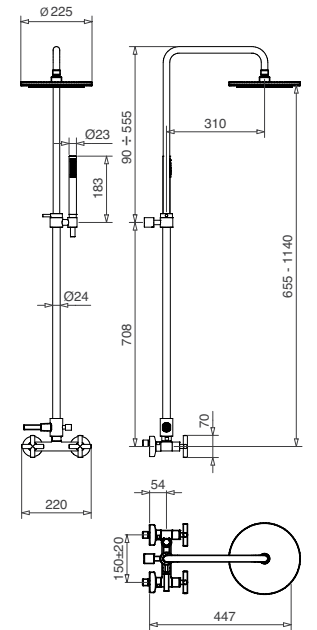

FINITURE | FINISHING	€
CR	679,00
BI	885,00
NE	885,00
BR	956,00
RA	956,00
NS	982,00