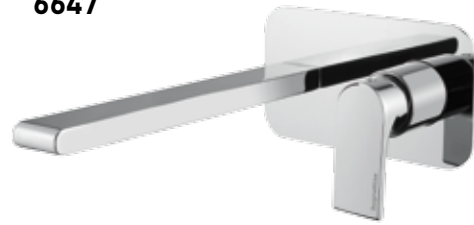

SIMPLE

6647