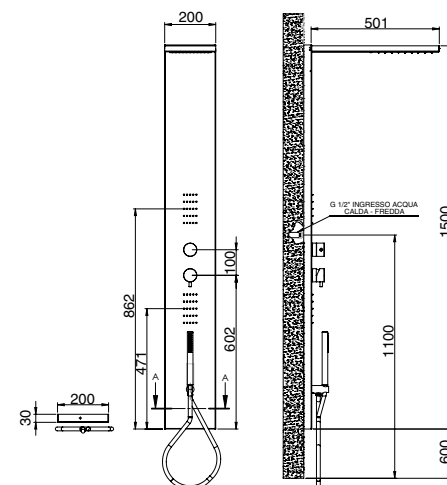

Colonna doccia in acciaio inox, con soffione a pioggia, body jet, deviatore a 3 vie
Shower column for wall in stainless steel with rain shower head, body jet, 3 ways diverter