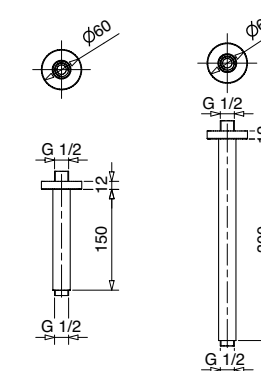

19127
19478

19127 Braccio doccia a soffitto cm 15
Brass ceiling shower arm cm 15
19478 Braccio doccia a soffitto cm 30
Brass ceiling shower arm cm 30

FINITURE | FINISHING		19127	19478
		€	€
CR		67,00	85,00
BI		77,00	98,00
NE		77,00	98,00
BR		90,00	115,00
RA		90,00	115,00
NS		94,00	119,00
DO		117,00	149,00
OS		130,00	166,00