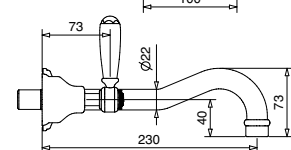

FINITURE | FINISHING		€
CR		155,00
CRDO		169,00
BR		236,00
RA		236,00
DO		331,00

Blocco interno art. 19888
Built-in art. 19888