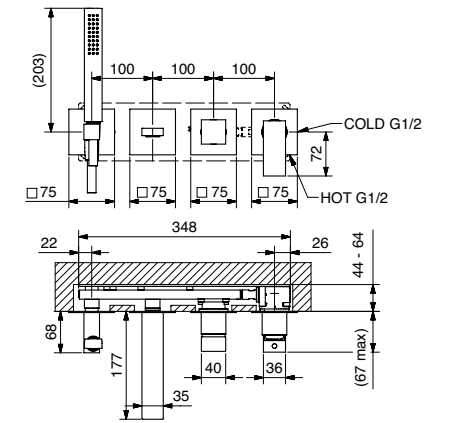

MINIMALISTA QUADRO
TETRIS

TETRIS

9101

Monocomando da incasso blocco unico con bocca e kit duplex
Built-in mixer unique block with spout and kit duplex

FINITURE | FINISHING

	€
CR	697,00
BI	801,00
NE	801,00
NS	976,00