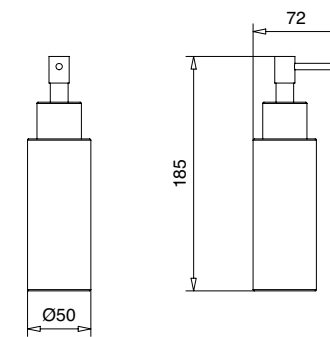

FINITURE FINISHING	€
CR	158,00
BI	186,00
NE	186,00
BR	213,00
RA	213,00
NS	221,00

23805

Dispenser d'appoggio
Standing soap dispenser

FINITURE FINISHING	€
CR	139,00
BI	165,00
NE	165,00
BR	188,00
RA	188,00
NS	195,00