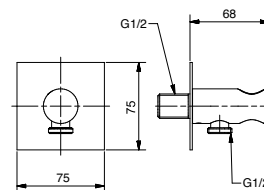

19780

Gancio incasso quadro fisso con presa acqua
Square built-in fixed support with wall connection

FINITURE FINISHING		€
CR		84,00
BI		97,00
NE		97,00
NS		118,00

19799

Gancio da incasso con presa acqua MORSE
MORSE built-in fixed support with wall connection