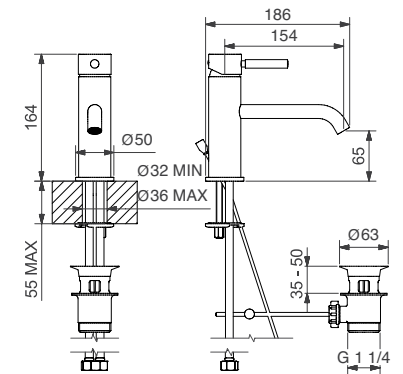

FINITURE | FINISHING

CR	163,00
ON	163,00
BI	187,00
NE	187,00
BR	220,00
BO	222,00
NS	228,00
DO	285,00
OS	318,00