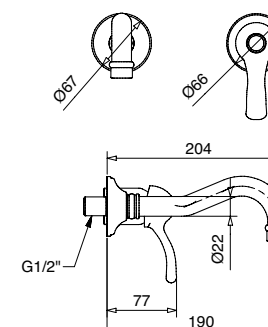

FINITURE | FINISHING	€
CR	94,00
CRDO	105,00
BR	145,00
RA	145,00
BO	146,00
DO	203,00

Blocco interno art. 19891
Built-in art. 19891