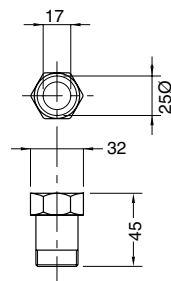

FINITURE | FINISHING	€
CR	25,00
BI	29,00
NE	29,00
BR	34,00
RA	34,00
BO	34,00
NS	35,00
GF	40,00
DO	44,00