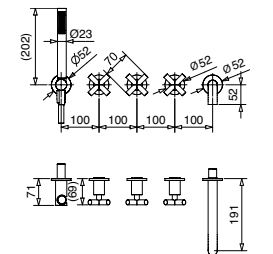

Parti esterne gruppo da incasso blocco unico con bocca e kit duplex
External part of built-in mixer unique block with spout and kit duplex

FINITURE | FINISHING		€
CR		242,00
BI		329,00
NE		329,00
BR		475,00
RA		475,00
NS		476,00

Blocco interno art. 19889
Built-in art. 19889