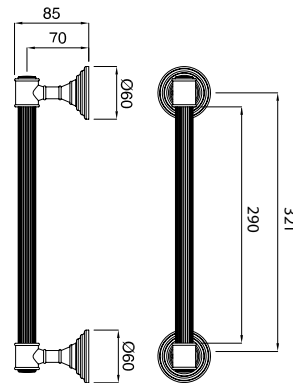

FINITURE | FINISHING		€
CR		165,00
BR		223,00
NS		231,00
DO		289,00