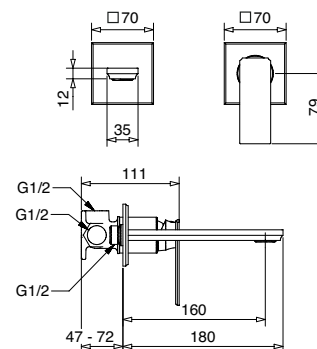

CR	367,00	PO	771,00
BO	499,00	PR	771,00
NS	514,00	PT	771,00

9445SC

Con scarico Clic-Clac · With Clic-Clac press top waste

CR	401,00	PO	842,00
BO	546,00	PR	842,00
NS	562,00	PT	842,00