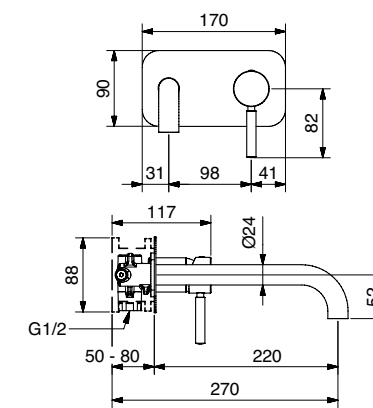

2247SC

Con scarico Clic-Clac · With Clic-Clac press top waste

CR	268,00	BO	366,00
BI	309,00	NS	377,00
NE	309,00	DO	472,00
BR	363,00	OS	526,00