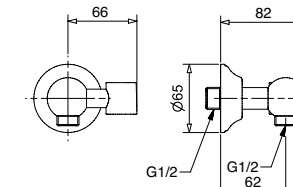

Gancio da incasso antico con presa acqua
Antique built-in fixed support with wall connection

CR	72,00	RA	97,00
ON	72,00	BO	98,00
BI	83,00	NS	101,00
NE	83,00	DO	126,00
BR	97,00		

19253