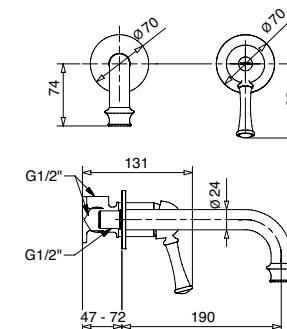

6445SC

Con scarico Clic-Clac · With Clic-Clac press top waste

CR	186,00	BO	254,00
ON	186,00	NS	261,00
BR	251,00	DO	325,00
RA	251,00