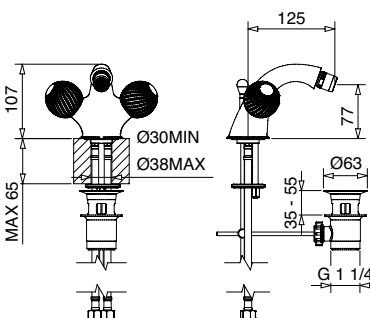

FINITURE | FINISHING		€
CR		276,00
CRDO		294,00
BR		362,00
DO		461,00