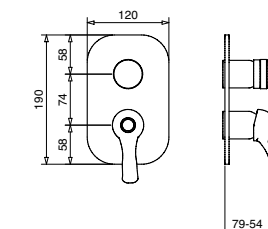

1931E	€	1932E	€
CR	92,00	CR	92,00
CRDO	97,00	CRDO	97,00
BR	183,00	BR	183,00
RA	183,00	RA	183,00
BO	185,00	BO	185,00
DO	286,00	DO	286,00

Blocco interno art. 19893
Built-in art. 19893

Blocco interno art. 19894
Built-in art. 19894