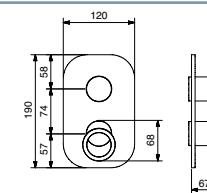

Parti esterne monocomando incasso 4 uscite con deviatore manuale
External part of built-in mixer 4 ways with manual diverter

CR	125,00	NS	242,00
BI	169,00	VP	227,00
NE	169,00	TP	227,00

Blocco interno art. 19894
Built-in art. 19894