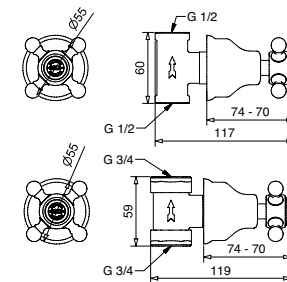

FINITURE | FINISHING		€
CR		79,00
CRDO		81,00
BR		107,00
RA		107,00
DO		138,00