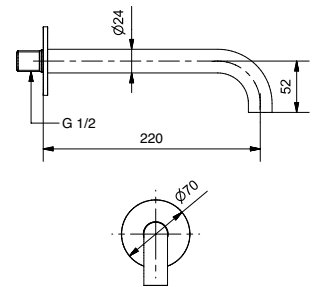

CR	52,00	BO	72,00
ON	52,00	NS	75,00
BI	60,00	GF	85,00
NE	60,00	DO	95,00
BR	71,00	OS	106,00