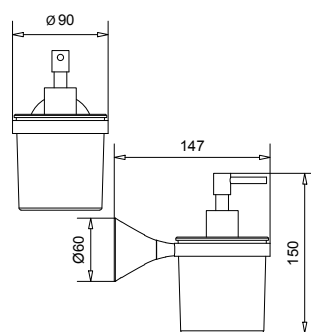

FINITURE | FINISHING	€
CR	157,00
BI	174,00
NE	174,00
NS	202,00
OS	264,00