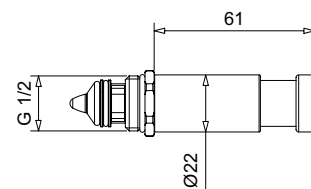

CR	23,00	BO	31,00
BI	26,00	NS	32,00
NE	26,00	GF	37,00
BR	31,00	DO	40,00
RA	31,00	OS	45,00