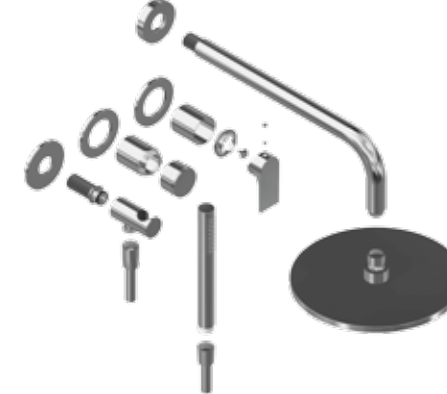

6601HE

Parti esterne monocomando da incasso blocco unico
con kit duplex e soffione
External part of built-in mixer unique block with kit
duplex and head shower