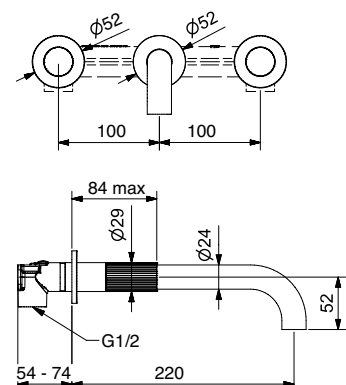

CR	251,00	NS	353,00
BI	289,00	GF	404,00
NE	289,00	OS	494,00

7169SC
Con scarico Clic-Clac · With Clic-Clac press top waste

CR	285,00	NS	401,00
BI	328,00	GF	458,00
NE	328,00	OS	560,00