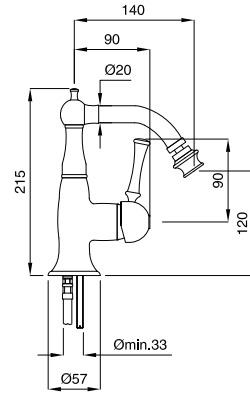

CR	192,00	BO	261,00
ON	192,00	NS	269,00
BR	260,00	DO	337,00
RA	260,00		

6423SC

Con scarico Clic-Clac · With Clic-Clac press top waste

CR	226,00	BO	308,00
ON	226,00	NS	317,00
BR	306,00	DO	396,00
RA	306,00