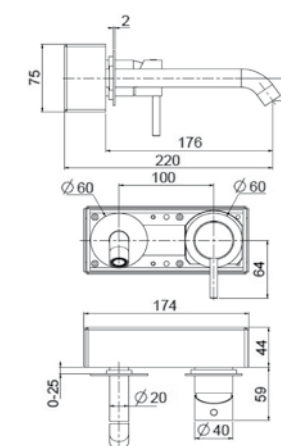

ACCIAIO INOX AISI 316L

KIRVY STEEL

9013S

Monocomando lavabo in acciaio inox AISI 316L senza scarico con flex inox
Single hole basin mixer inox AISI 316L without pop-up with flex

FINITURE | FINISHING

AC € 368,00

9017S

Monocomando lavabo modello alto in acciaio inox AISI 316L senza scarico con flex inox
Single hole basin mixer high model inox AISI 316L without pop-up with flex

FINITURE | FINISHING

AC € 524,00

9051

Monocomando a parete con blocco interno unico in acciaio inox AISI 316L canna cm. 18
Wall mixer with single internal block inox AISI 316L with spout cm. 18

FINITURE | FINISHING

AC € 748,00

9051SC

Con scarico Clic-Clac · With Clic-Clac press top waste

FINITURE | FINISHING

AC € 777,00

9023S

Monocomando bidet in acciaio inox AISI 316L senza scarico con flex inox
Single hole bidet mixer inox AISI 316L without pop-up with flex

FINITURE | FINISHING

AC € 409,00