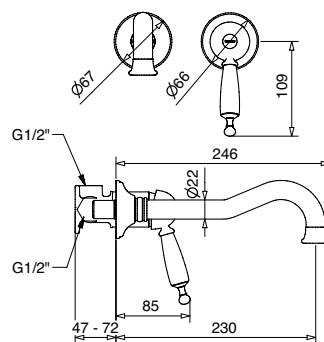

6346SC

Con scarico Clic-Clac · With Clic-Clac press top waste

CR	201,00	BR	272,00
ON	201,00	RA	272,00
CRDO	210,00	BO	275,00
BI	232,00	NS	284,00
NE	232,00	DO	355,00