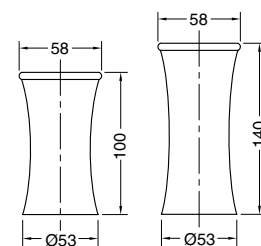

CR	81,00
CRDO	83,00
BR	109,00
RA	109,00
DO	142,00

19257

Saliscendi completo antico, doccetta soffione
Sliding rail old type, handshower big head

FINITURE FINISHING	€
CR	250,00
CRDO	298,00
BR	349,00
RA	349,00
DO	485,00