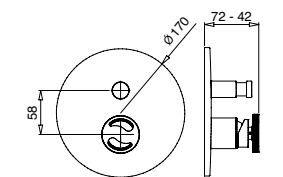

Parti esterne monocomando incasso 2 uscite con deviatore automatico
External part of built-in mixer 2 ways with automatic diverter

FINITURE | FINISHING		€
CR		110,00
BI		147,00
NE		147,00
NS		209,00
GF		259,00

Blocco interno art. 19898
Built-in art. 19898