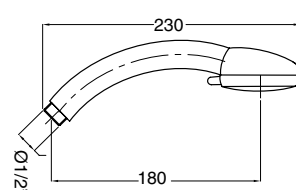

FINITURE | FINISHING	€
CR	20,00