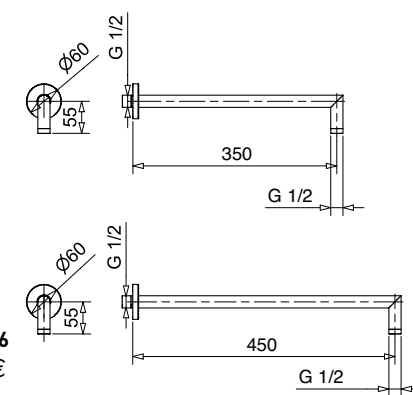

FINITURE | FINISHING		19130	19477
		€	€
CR		132,00	171,00
BI		152,00	197,00
NE		152,00	197,00
NS		185,00	239,00

19475
19476

19475 Braccio doccia modello moderno piega a 90° cm 35
Modern shower arm turn 90° cm 35
19476 Braccio doccia modello moderno piega a 90° cm 45
Modern shower arm turn 90° cm 45