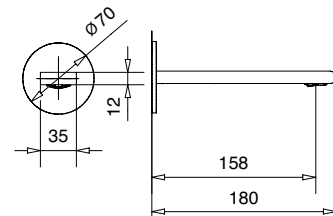

CR	120,00	VP	162,00
BI	138,00	TP	162,00
NE	138,00	PO	252,00
BO	163,00	PR	252,00
NS	168,00	PT	252,00
GF	192,00