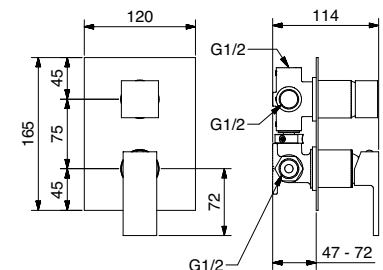

FINITURE | FINISHING		€
CR		311,00
BI		358,00
NE		358,00
NS		435,00

9132 Monocomando incasso 4 uscite con deviatore manuale
Built-in mixer 4 ways with manual diverter

CR		321,00
BI		368,00
NE		368,00
NS		445,00

9192

Monocomando incasso 2 uscite con deviatore manuale
Built-in mixer 2 ways with manual diverter