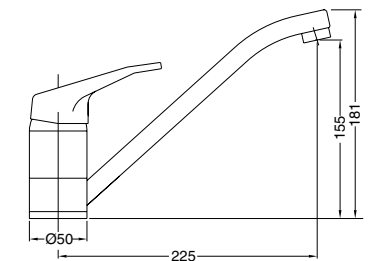

FINITURE | FINISHING

	€
CR	99,00