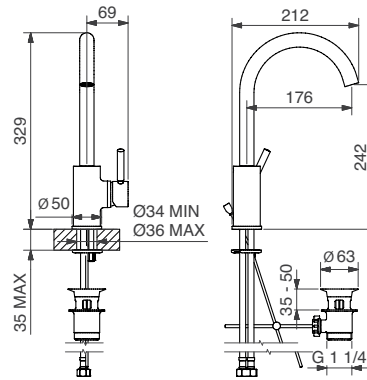

FINITURE | FINISHING

CR	210,00	BO	286,00
ON	210,00	NS	294,00
BI	242,00	DO	368,00
NE	242,00	OS	410,00
BR	284,00		
BO	286,00		
NS	294,00		
DO	368,00		
OS	410,00