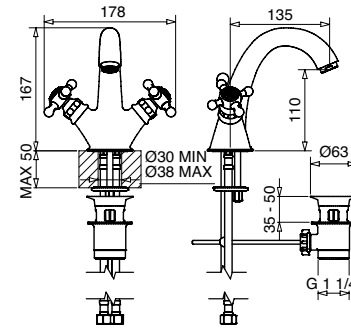

FINITURE | FINISHING

CR	209,00
CRDO	224,00
BR	282,00
RA	282,00
DO	366,00