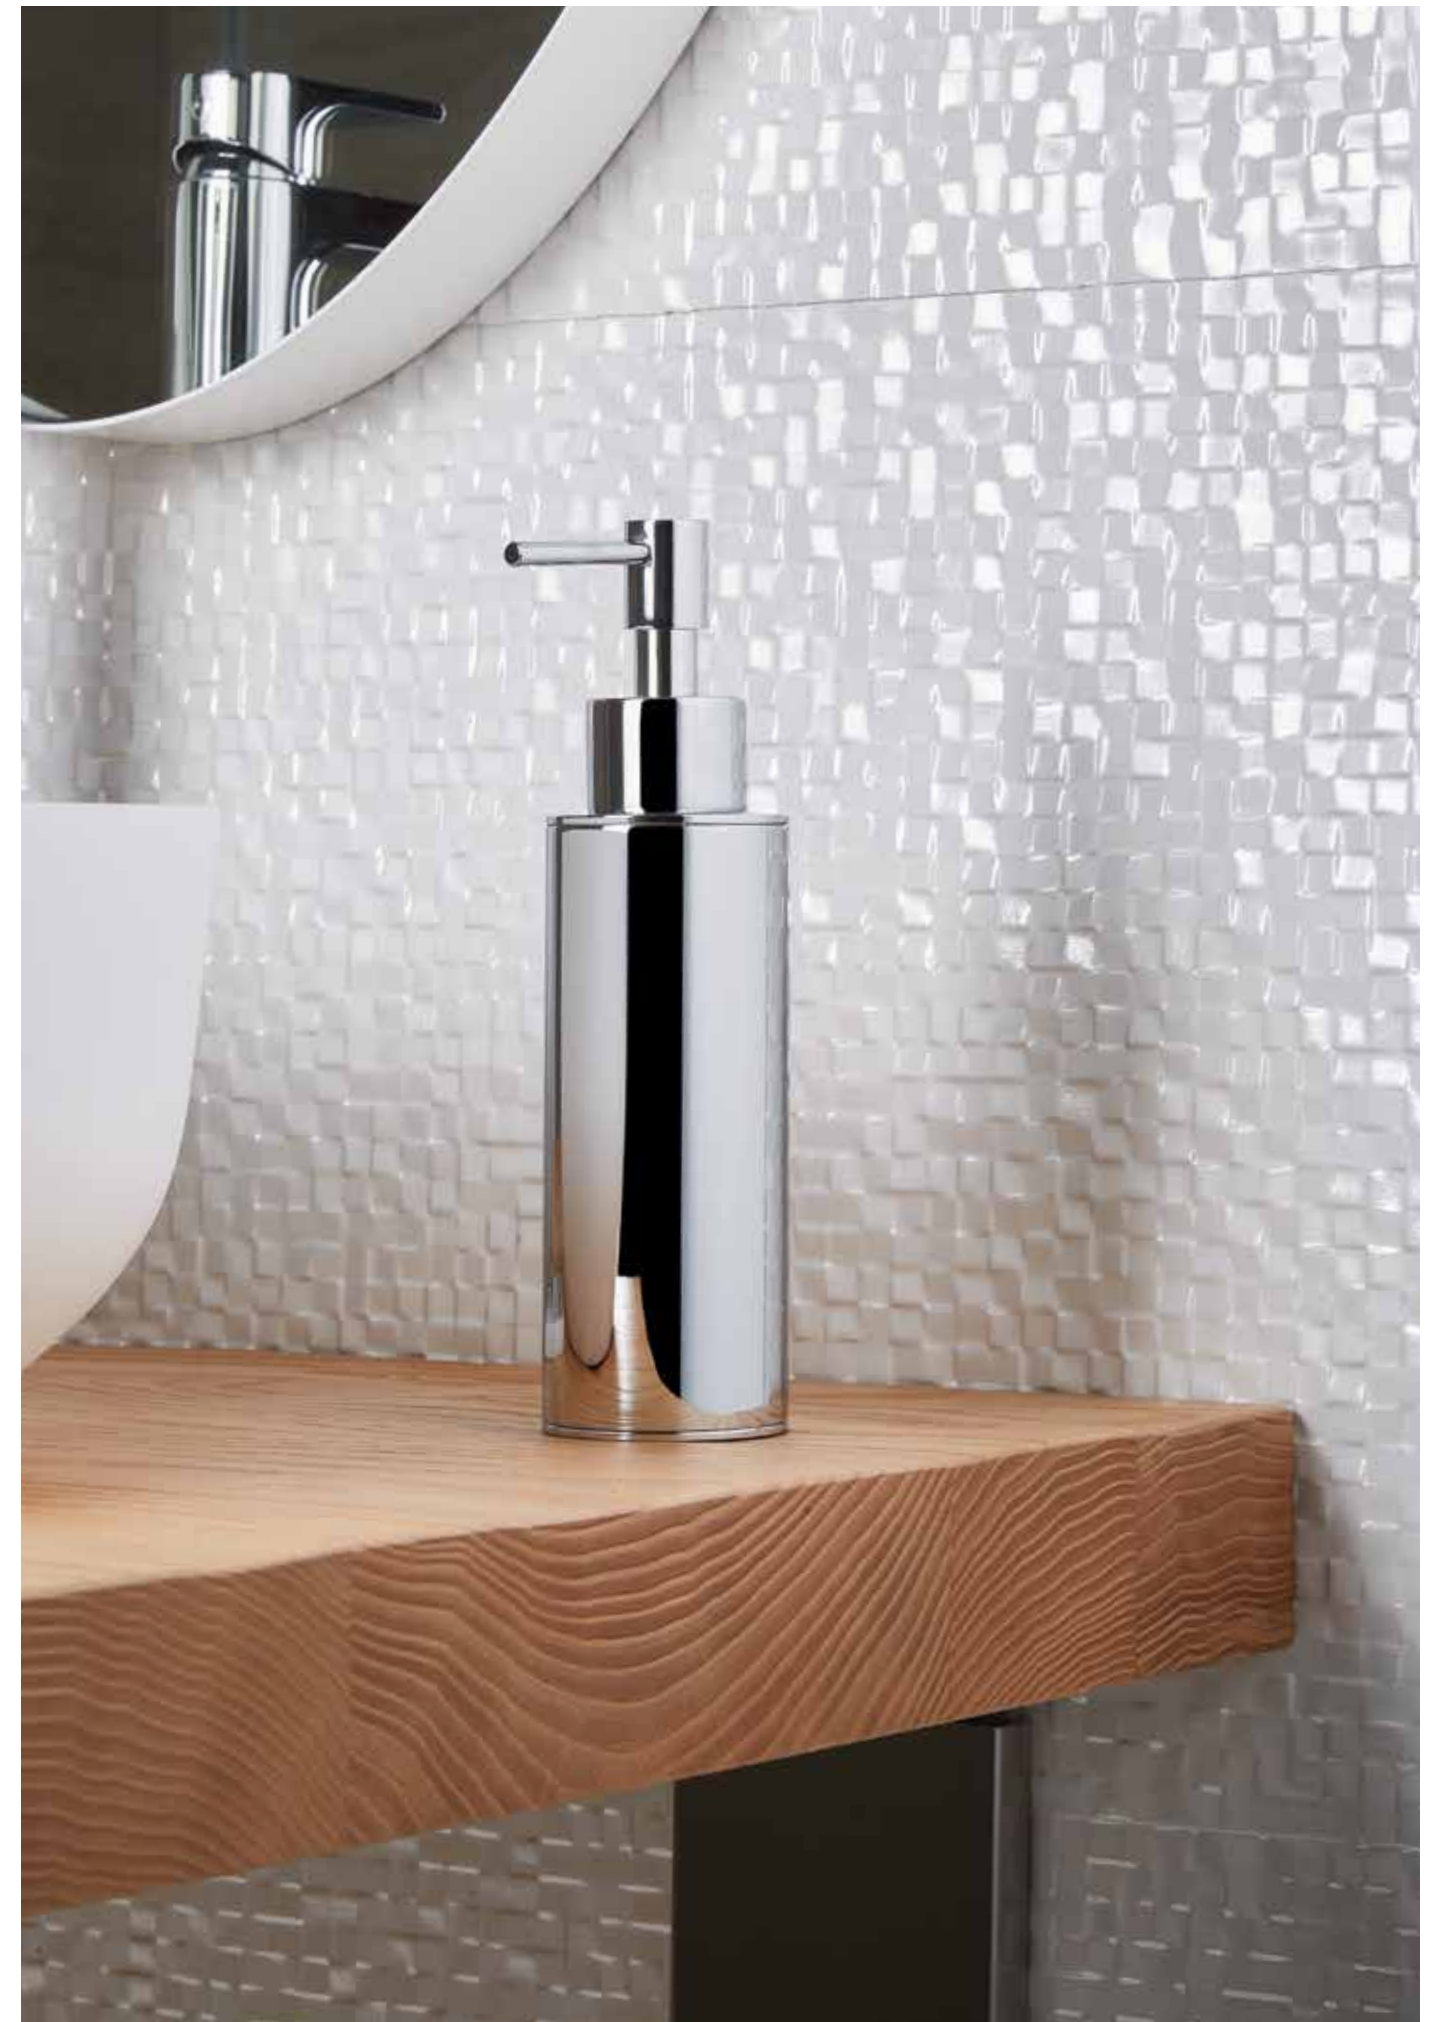

FINITURE | FINISHING

	€
CR	182,00
BI	213,00
NE	213,00
BR	246,00
RA	246,00
NS	255,00

23826

Porta scopino d'appoggio
Standing toilet brush holder

FINITURE | FINISHING

	€
CR	163,00
BI	191,00
NE	191,00
BR	220,00
RA	220,00
NS	228,00