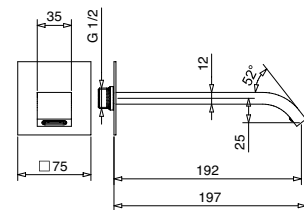

FINITURE | FINISHING

	€
CR	148,00
BI	170,00
NE	170,00
NS	207,00