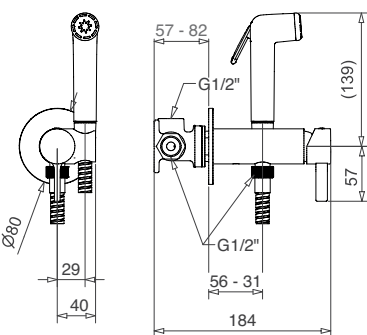

Monocomando per wc/bidet con flessibile e doccia con chiusura con chiusura
Wc/bidet mixer valve with integrated douche handset holder and flexible hose

FINITURE | FINISHING		€
CR		275,00
BI		316,00
NE		316,00
NS		385,00
OS		536,00