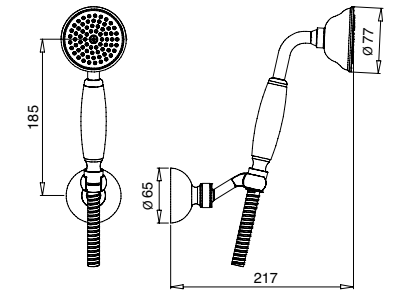

FINITURE | FINISHING		€
CR		108,00
CRDO		118,00
BR		162,00
RA		162,00
DO		189,00