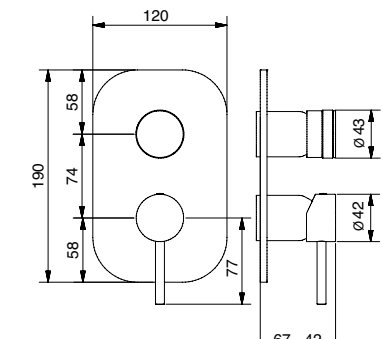

Blocco interno art. 19878
Built-in art. 19878

MINIMALISTA TONDO
TESS

TESS

9602

Monocomando vasca esterno con duplex
External bath mixer with kit duplex

FINITURE FINISHING	€
CR	431,00
BI	496,00
NE	496,00
NS	603,00