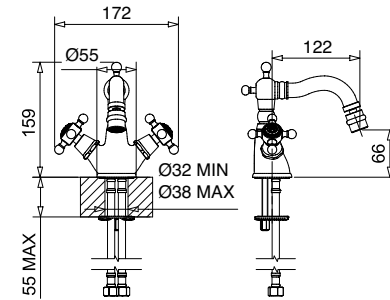

444SC

Con scarico Clic-Clac · With Clic-Clac press top waste

CR	224,00
CRDO	239,00
BR	307,00
RA	307,00
DO	392,00