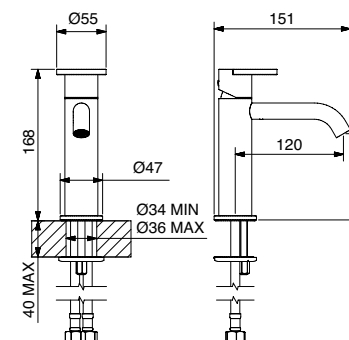

FINITURE | FINISHING	€
CR	177,00
BI	204,00
NE	204,00
NS	248,00
VP	240,00
TP	240,00

6719SC
Con scarico Clic-Clac · With Clic-Clac press top waste

CR	211,00	NS	296,00
BI	243,00	VP	286,00
NE	243,00	TP	286,00

6797S

Monocomando lavabo modello alto senza scarico con
flex inox
Single hole basin mixer high model without pop-up
with flex