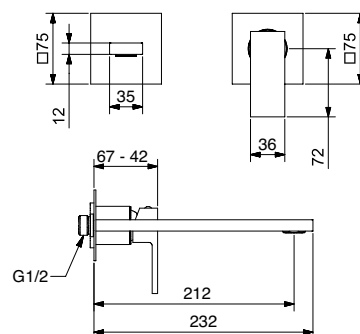

FINITURE | FINISHING		€
CR		205,00
BI		243,00
NE		243,00
NS		307,00

Blocco interno art. 19891
Built-in art. 19891