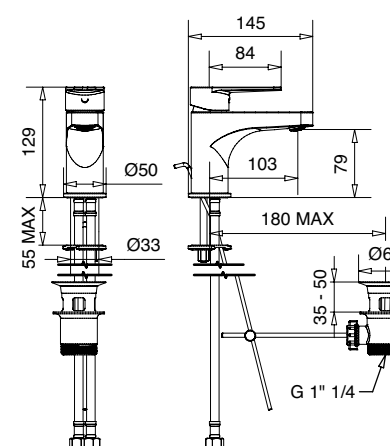

FINITURE | FINISHING €
CR 110,00

3623ECO

Monocomando bidet scarico automatico 1"1/4 con flex inox e cartuccia a risparmio energetico. Aeratore 5l/min.
Single hole bidet mixer pop-up 1"1/4 with flex and energy saving cartridge. Aerator 5l/min.