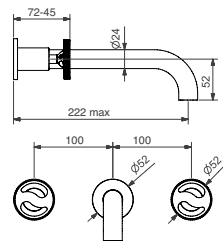

Parti esterne batteria lavabo a parete con canna cm. 22
External part of wall basin mixer with spout cm. 22

FINITURE | FINISHING		€
CR		178,00
BI		217,00
NE		217,00
NS		283,00
GF		335,00

Blocco interno art. 19888
Built-in art. 19888