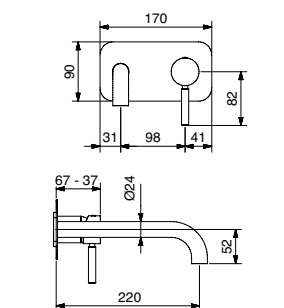

€	€
CR	134,00	BO 219,00
BI	170,00	NS 229,00
NE	170,00	DO 313,00
BR	217,00	OS 360,00

Blocco interno art. 19902
Built-in art. 19902