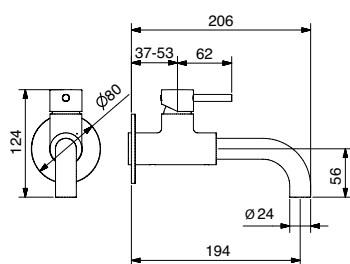

FINITURE | FINISHING	€
CR	181,00
ON	181,00
BI	220,00
NE	220,00
BR	271,00
BO	274,00
NS	284,00
DO	375,00
OS	426,00

Blocco interno art. 19884
Built-in art. 19884