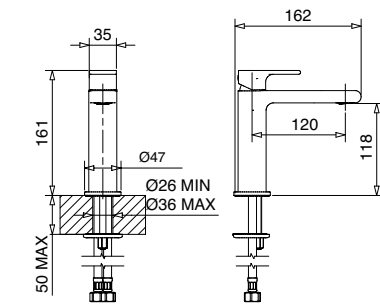

Monocomando lavabo senza scarico con flex inox
Single hole basin mixer without pop-up with flex

CR	135,00	VP	183,00
BI	156,00	TP	183,00
NE	156,00	PO	284,00
BO	184,00	PR	284,00
NS	189,00	PT	284,00
GF	216,00		

6613SC

Con scarico Clic-Clac · With Clic-Clac press top waste

CR	169,00	VP	229,00
BI	195,00	TP	229,00
NE	195,00	PO	355,00
BO	231,00	PR	355,00
NS	237,00	PT	355,00
GF	270,00