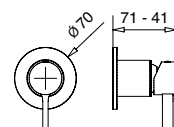

FINITURE | FINISHING		€
CR		58,00
BI		74,00
NE		74,00
NS		102,00
OS		162,00

Blocco interno art. 19891
Built-in art. 19891