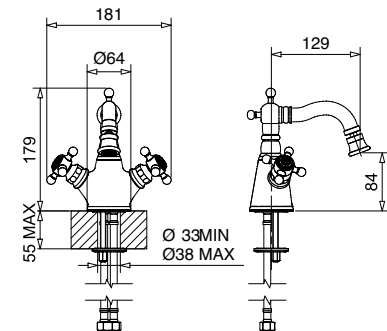

CR	262,00
CRDO	277,00
BR	354,00
RA	354,00
DO	458,00

8344S

Monoforo bidet senza scarico con flex inox
Single hole bidet mixer without pop-up with flex

CR	247,00
CRDO	264,00
BR	334,00
RA	334,00
DO	433,00

8344SC