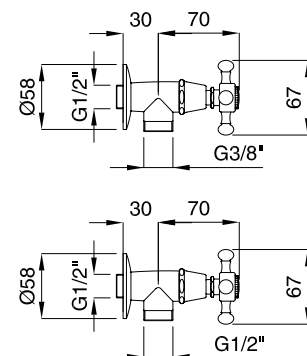

FINITURE | FINISHING	€
CR	54,00
ON	54,00
CRDO	64,00
BR	73,00
RA	73,00
DO	95,00