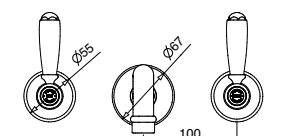

FINITURE | FINISHING		€
CR		155,00
CRDO		169,00
BR		236,00
RA		236,00
DO		331,00

Blocco interno art. 19888
Built-in art. 19888