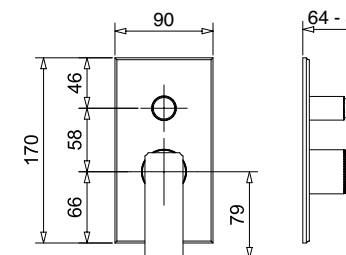

FINITURE | FINISHING	€
CR	214,00
BO	341,00
NS	355,00
PO	601,00
PR	601,00
PT	601,00

Blocco interno art. 19898
Built-in art. 19898