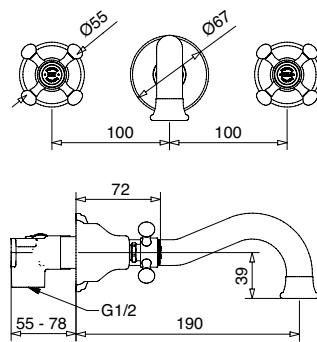

965SC

Con scarico Clic-Clac · With Clic-Clac press top waste

CR	259,00	BR	350,00
ON	259,00	RA	350,00
CRDO	279,00	DO	453,00