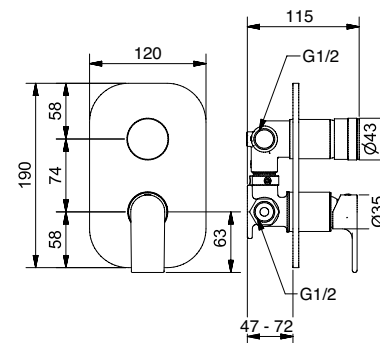

Monocomando incasso 2 uscite con deviatore manuale
Built-in mixer 2 ways with manual diverter

FINITURE | FINISHING	€
CR	244,00
BI	283,00
NE	283,00
BO	337,00
NS	348,00
GF	399,00
VP	335,00
TP	335,00
PO	529,00
PR	529,00
PT	529,00