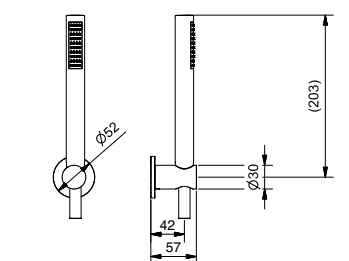

FINITURE | FINISHING		€
CR		81,00
BI		93,00
NE		93,00
NS		113,00
GF		159,00
OS		187,00