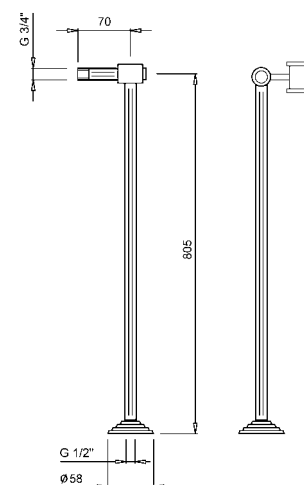

FINITURE | FINISHING	€
CR	427,00
BR	576,00
NS	598,00
DO	780,00