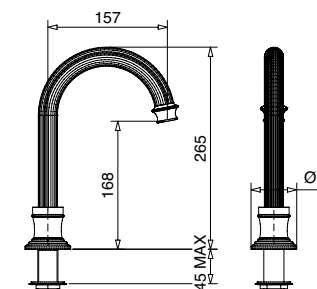

FINITURE | FINISHING

CR	129,00
BR	174,00
NS	181,00
DO	226,00