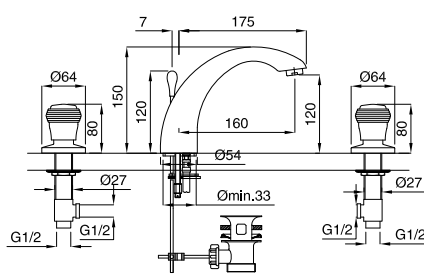

FINITURE | FINISHING		€
CR		281,00
CRDO		299,00
BR		379,00
DO		492,00