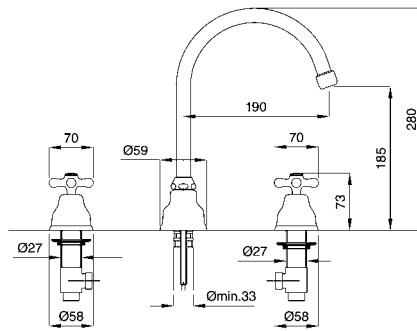

Batteria lavabo canna girevole scarico automatico 1"1/4
Wash basin mixer with swivel spout automatic pop-up 1"1/4

FINITURE | FINISHING	€
CR	254,00
CRDO	269,00
BR	343,00
RA	343,00
DO	445,00