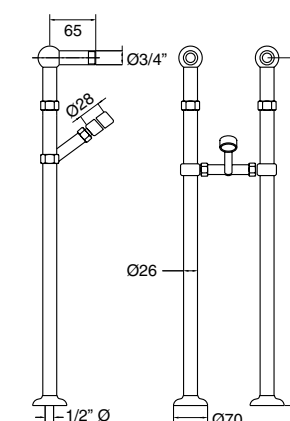

FINITURE | FINISHING	€
CR	581,00
CRDO	606,00
BR	784,00
RA	784,00
DO	1.017,00