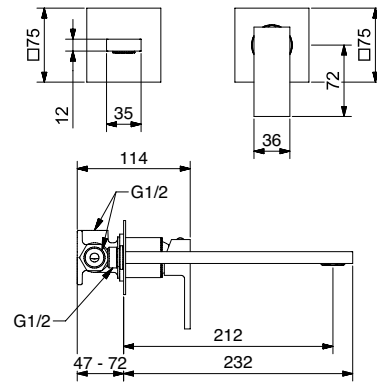

FINITURE | FINISHING		€
CR		256,00
BI		294,00
NE		294,00
NS		358,00
9146SC		
Con scarico Clic-Clac · With Clic-Clac press top waste		
CR		290,00
BI		333,00
NE		333,00
NS		406,00