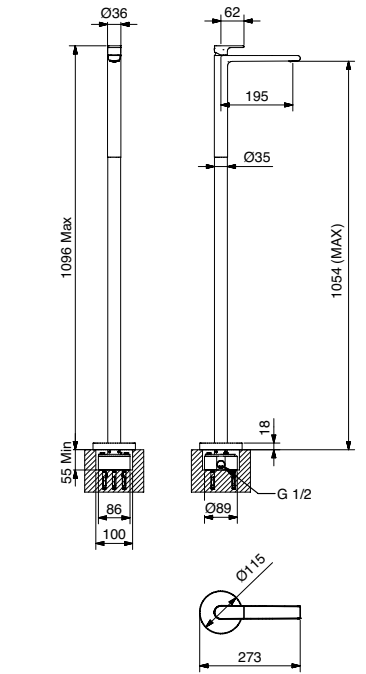

FINITURE | FINISHING

	€
CR	676,00
BI	795,00
NE	795,00
BO	961,00
NS	992,00
GF	1.151,00