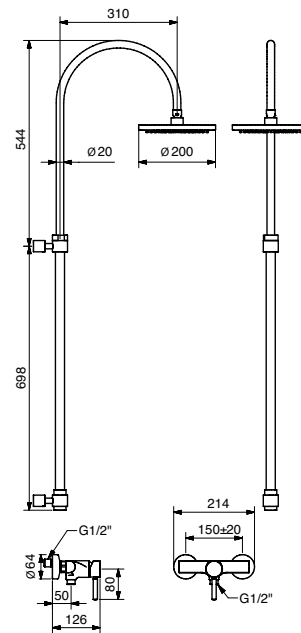

Monocomando doccia esterno con presa acqua completo di colonna e doccia
External shower mixer complete of rigid riser and big shower