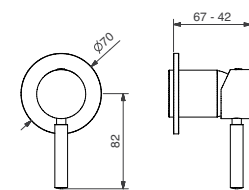

Parti esterne monocomando doccia incasso
External part of built-in shower mixer

	€		€
CR	49,00	BO	84,00
ON	49,00	NS	88,00
BI	64,00	DO	123,00
NE	64,00	OS	142,00
BR	83,00		

Blocco interno art. 19891
Built-in art. 19891