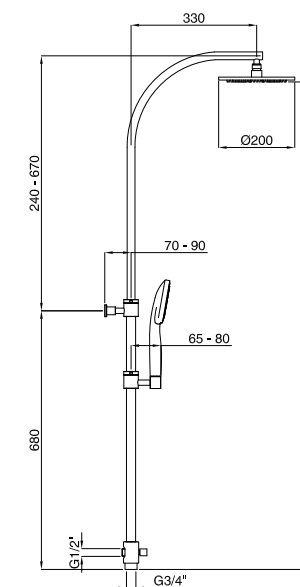

FINITURE | FINISHING	€
CR	457,00