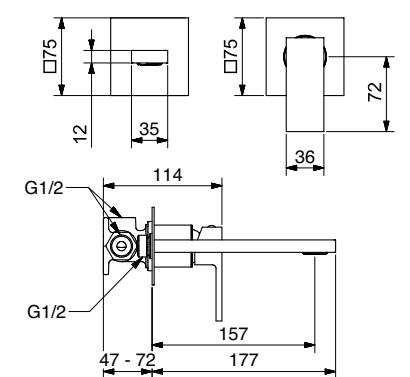

9145SC

Con scarico Clic-Clac · With Clic-Clac press top waste

CR		275,00
BI		316,00
NE		316,00
NS		385,00