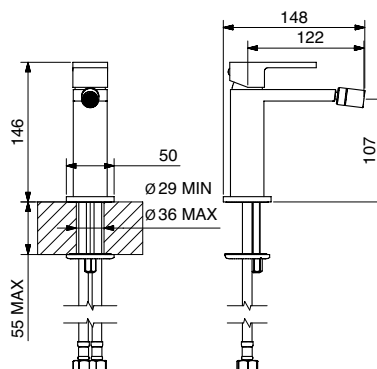

FINITURE FINISHING		€
CR		220,00
BI		253,00
NE		253,00
NS		308,00

9123S

Monocomando bidet senza scarico con flex inox
Single hole bidet mixer without pop-up with flex

FINITURE FINISHING		€
CR		198,00
BI		228,00
NE		228,00
NS		277,00
9123SC		
Con scarico Clic-Clac · With Clic-Clac press top waste		
CR		232,00
BI		267,00
NE		267,00
NS		325,00