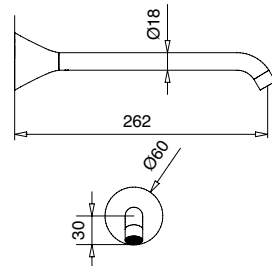

Bocca a parete ORION 26 cm
ORION spout for wall 26 cm

FINITURE | FINISHING		€
CR		97,00
BI		112,00
NE		112,00
NS		138,00
OS		193,00