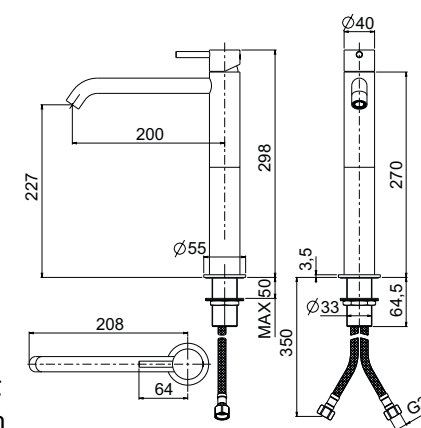

Monocomando lavabo modello alto in acciaio inox AISI 316L senza scarico con flex inox
Single hole basin mixer high model inox AISI 316L without pop-up with flex