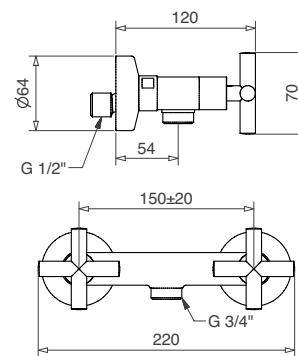

FINITURE FINISHING	€
CR	140,00
BI	161,00
NE	161,00
BR	188,00
RA	188,00
NS	195,00

7360

7360 Rubinetto arresto ad incasso con sede estraibile da 1/2"
Built-in stop-valve 1/2"

7362

7362 Rubinetto arresto ad incasso con sede estraibile da 3/4"
Built-in stop-valve 3/4"