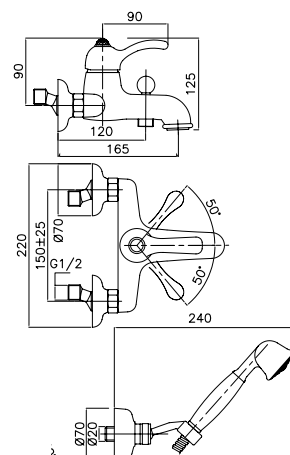

Sovrapprezzo per leva Lem Cristallo
Price to add for lever Lem Kristal

Cadauno / Each
€ 16,00

1902K

Monocomando vasca esterno con duplex
External bath mixer with kit duplex

FINITURE | FINISHING	€
CR	266,00
CRDO	305,00
BR	353,00
RA	353,00
BO	356,00
DO	453,00

1913K

Monocomando lavabo scarico automatico 1"1/4 con flex inox
Single hole basin mixer pop-up 1"1/4 with flex

FINITURE | FINISHING	€
CR	162,00
CRDO	175,00
BR	213,00
RA	213,00
BO	215,00
DO	271,00

1923K

Monocomando bidet scarico automatico 1"1/4 con flex inox
Single hole bidet mixer pop-up 1"1/4 with flex

FINITURE | FINISHING	€
CR	166,00
CRDO	181,00
BR	218,00
RA	218,00
BO	220,00
DO	278,00

1930K

Monocomando doccia incasso
Built-in shower mixer

FINITURE | FINISHING	€
CR	119,00
CRDO	123,00
BR	155,00
RA	155,00
BO	156,00
DO	217,00

1930E

Parti esterne monocomando doccia incasso
External part of built-in shower mixer

FINITURE | FINISHING	€
CR	53,00
CRDO	56,00
BR	88,00
RA	88,00
BO	89,00
DO	150,00

Blocco interno art. 19891
Built-in art. 19891

1972E

Parti esterne monocomando incasso 2 uscite con deviatore automatico
External part of built-in mixer 2 ways with automatic diverter

FINITURE | FINISHING	€
CR	79,00
CRDO	86,00
BR	155,00
RA	155,00
BO	157,00
DO	242,00

Blocco interno art. 19898
Built-in art. 19898

1931E
1932E

1931E Parti esterne monocomando incasso 3 uscite con deviatore manuale
External part of built-in mixer 3 ways with manual diverter

1932E Parti esterne monocomando incasso 4 uscite con deviatore manuale
External part of built-in mixer 4 ways with manual diverter

1931E	€	1932E	€
CR	92,00	CR	92,00
CRDO	97,00	CRDO	97,00
BR	183,00	BR	183,00
RA	183,00	RA	183,00
BO	185,00	BO	185,00
DO	286,00	DO	286,00

Blocco interno art. 19893
Built-in art. 19893

Blocco interno art. 19894
Built-in art. 19894

1945E