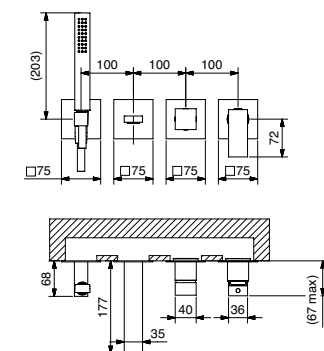

Parti esterne monocomando da incasso blocco unico con bocca e kit duplex
External part of built-in mixer unique block with spout and kit duplex

FINITURE | FINISHING		€
CR		394,00
BI		498,00
NE		498,00
NS		673,00

Blocco interno art. 19887
Built-in art. 19887