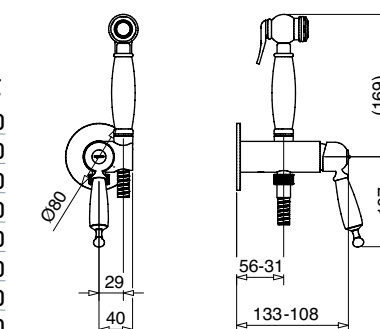

FINITURE | FINISHING

CR	373,00
ON	373,00
CRDO	389,00
BI	429,00
NE	429,00
BR	504,00
RA	504,00
BO	507,00
NS	522,00
DO	653,00