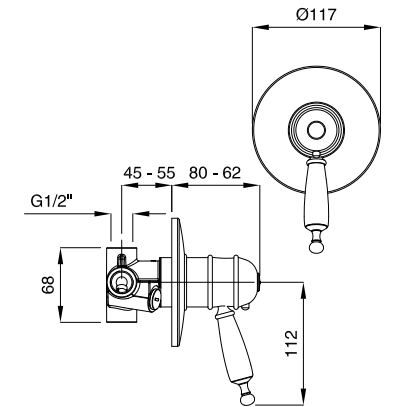

6377

Monocomando doccia incasso termostatico
Thermostatic built-in shower mixer

FINITURE | FINISHING		€
CR		268,00
ON		268,00
CRDO		278,00
BI		308,00
NE		308,00
BR		362,00
RA		362,00
BO		364,00
NS		375,00
DO		469,00