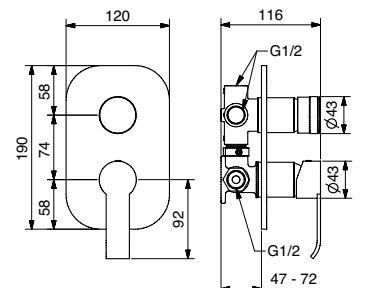

Monocomando incasso 3 uscite con deviatore manuale
Built-in mixer 3 ways with manual diverter

FINITURE | FINISHING		€
CR		256,00
BI		294,00
NE		294,00
NS		358,00