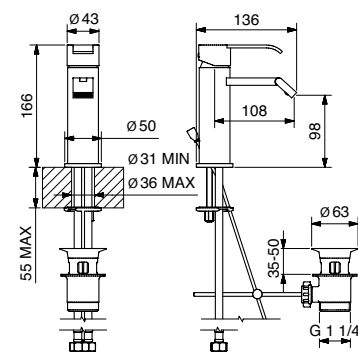

Monocomando bidet scarico automatico 1"1/4
con flex inox
Single hole bidet mixer pop-up 1"1/4 with flex

FINITURE | FINISHING		€
CR		207,00
BI		238,00
NE		238,00
NS		290,00