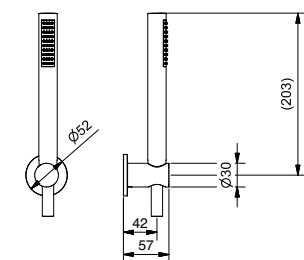

19706

Kit duplex minimalista
Minimalist kit duplex