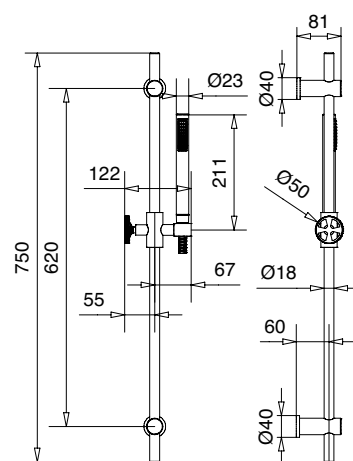

19770

Saliscendi completo minimalista
MILLENOVECINQUANTA
Sliding rail minimalist type
MILLENOVECINQUANTA

FINITURE | FINISHING	€
CR	185,00
BI	213,00
NE	213,00
NS	259,00