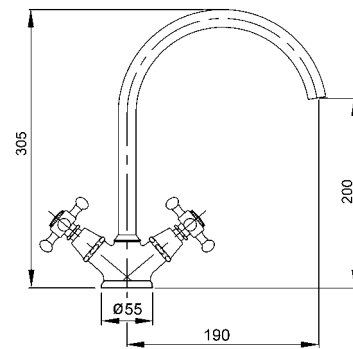

FINITURE | FINISHING

	€
CR	168,00
ON	168,00
CRDO	178,00
BR	227,00
RA	227,00
DO	294,00

991

**LADY**

Cucina a ponte con canna tonda
Bridge kitchen with round spout

FINITURE | FINISHING

	€
CR	218,00
ON	218,00
CRDO	238,00
BR	294,00
RA	294,00
DO	382,00