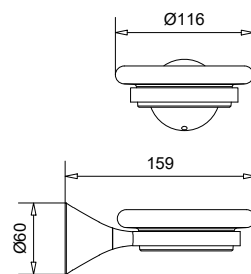

FINITURE | FINISHING	€
CR	94,00
BI	105,00
NE	105,00
NS	122,00
OS	161,00