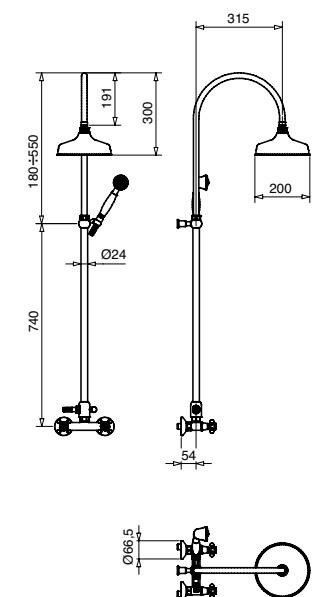

FINITURE | FINISHING

CR	714,00
ON	714,00
CRDO	788,00
BR	979,00
RA	979,00
DO	1.276,00