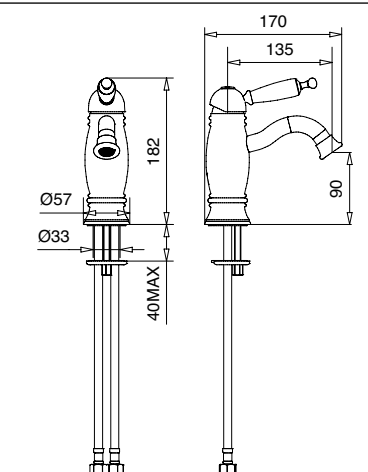

6319S

Monocomando lavabo canna fissa senza scarico con flex inox
Single hole basin mixer fixed spout without pop-up with flex

CR	177,00	BR	240,00
ON	177,00	RA	240,00
CRDO	194,00	BO	241,00
BI	204,00	NS	248,00
NE	204,00	DO	310,00

6319SC

Con scarico Clic-Clac · With Clic-Clac press top waste

CR	211,00	BR	286,00
ON	211,00	RA	286,00
CRDO	228,00	BO	288,00
BI	243,00	NS	296,00
NE	243,00	DO	369,00