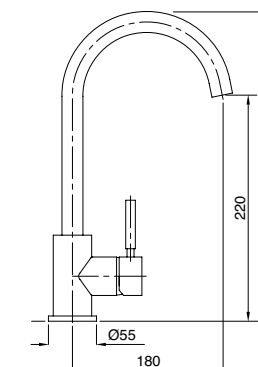

FINITURE | FINISHING

FINITURE | FINISHING	€
CR	186,00
ON	186,00
BI	214,00
NE	214,00
BR	251,00
BO	253,00
NS	260,00
DO	326,00
OS	363,00