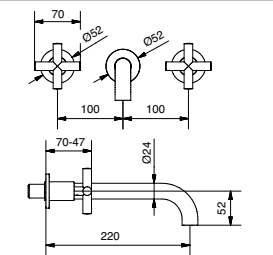

Parti esterne batteria lavabo a parete con canna cm. 22
External part of wall basin mixer with spout cm. 22

FINITURE | FINISHING		€
CR		128,00
BI		160,00
NE		160,00
BR		202,00
RA		202,00
NS		213,00

Blocco interno art. 19888
Built-in art. 19888