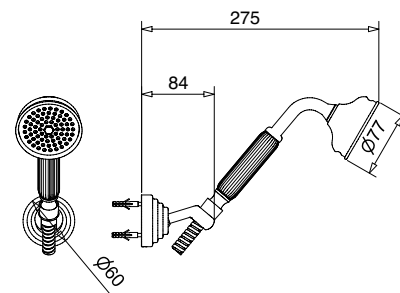

FINITURE FINISHING		€
CR		1.084,00
BR		1.463,00
NS		1.510,00
DO		1.851,00

19714

Kit duplex OLYMPIA
Duplex kit OLYMPIA

FINITURE FINISHING		€
CR		200,00
BR		270,00
NS		280,00
DO		350,00

99302

Braccio doccia con soffione
Shower arm complete with shower