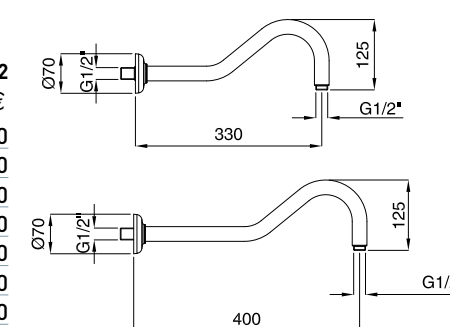

19128
19482

19128 Braccio doccia modello antico cm 33
Shower arm old style cm 33
19482 Braccio doccia modello antico cm 40
Shower arm old style cm 40

FINITURE FINISHING		19128	19482
		€	€
CR		75,00	83,00
ON		75,00	83,00
BI		86,00	95,00
NE		86,00	95,00
BR		101,00	112,00
RA		101,00	112,00
BO		102,00	113,00
NS		105,00	116,00
DO		131,00	145,00