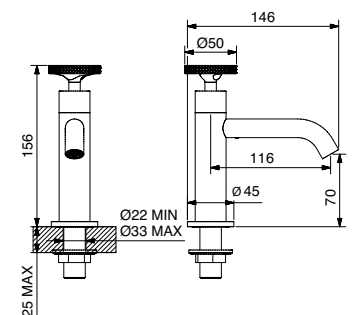

Rubinetto 'acqua fredda' da 1/2"
1/2" 'cold water' tap

FINITURE | FINISHING		€
CR		146,00
BI		168,00
NE		168,00
NS		204,00
GF		234,00