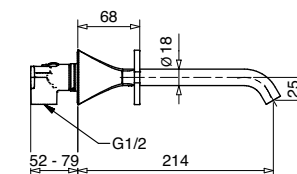

5665SC
Con scarico Clic-Clac · With Clic-Clac press top waste

CR	237,00
BI	272,00
NE	272,00
NS	332,00
OS	462,00