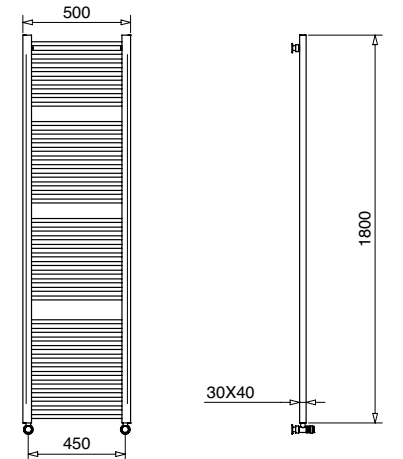

FINITURE | FINISHING		€
CR		1.323,00
BI	(lucido RAL 9010)	871,00

20853

Scaldasalviette idraulico minimalista quadro da parete
180 cm x 50 cm
Minimalist square idraulic towel rail for wall
180 cm x 50 cm