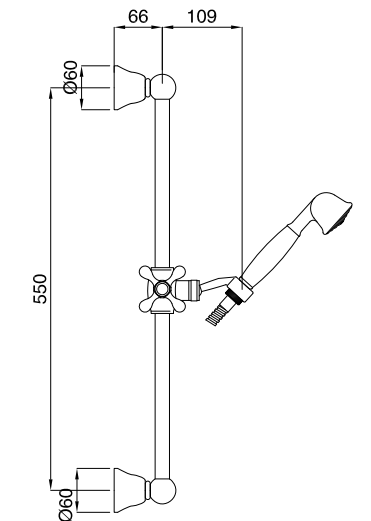

FINITURE | FINISHING	€
CR	239,00
CRDO	287,00
BR	339,00
RA	339,00
DO	466,00