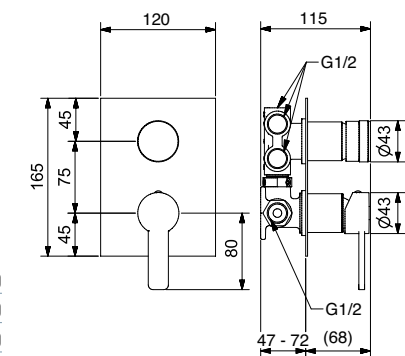

FINITURE | FINISHING		€
CR		325,00
BI		372,00
NE		372,00
NS		451,00