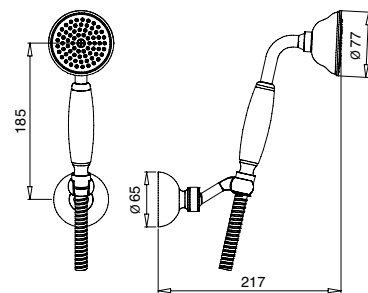

FINITURE | FINISHING		€
CR		108,00
CRDO		118,00
BR		162,00
RA		162,00
DO		189,00