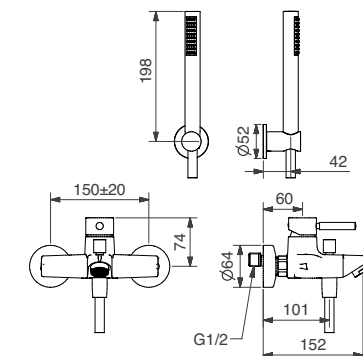

FINITURE | FINISHING

	€
CR	244,00
ON	273,00
BI	281,00
NE	281,00
BR	358,00
BO	361,00
NS	342,00
DO	456,00
OS	505,00