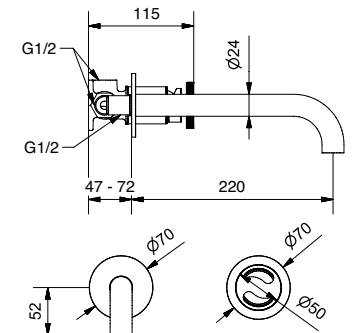

Monocomando a parete canna cm. 22
Wall mixer with spout cm. 22

FINITURE | FINISHING		€
CR		186,00
BI		214,00
NE		214,00
NS		262,00
GF		300,00

4646SC
Con scarico Clic-Clac · With Clic-Clac press top waste

CR	220,00
BI	253,00
NE	253,00
NS	310,00
GF	354,00