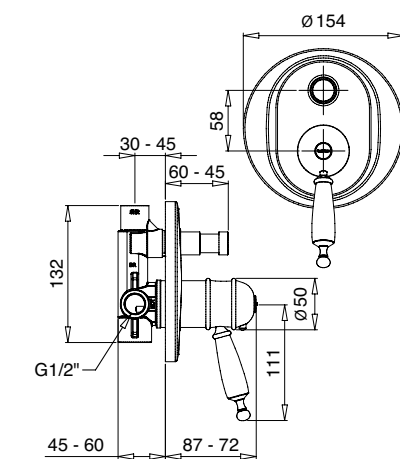

Monocomando incasso termostatico 2 uscite con deviatore automatico
Thermostatic built-in mixer 2 ways with automatic diverter

FINITURE | FINISHING		€
CR		314,00
ON		314,00
CRDO		329,00
BI		361,00
NE		361,00
BR		424,00
RA		424,00
BO		427,00
NS		440,00
DO		550,00