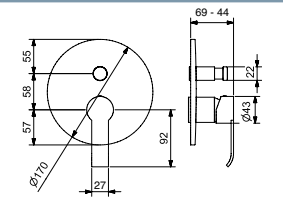

Parti esterne monocomando incasso 2 uscite con deviatore automatico
External part of built-in mixer 2 ways with automatic diverter

FINITURE | FINISHING		€
CR		64,00
BI		94,00
NE		94,00
NS		145,00

Blocco interno art. 19898
Built-in art. 19898