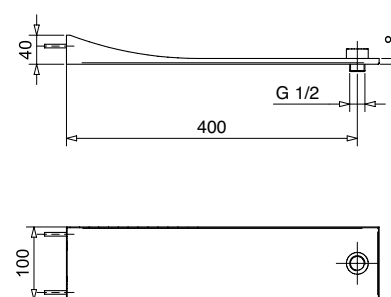

19919

Braccio doccia modello FASHION
Shower arm FASHION model

FINITURE FINISHING	€
CR	301,00
BI	423,00
NE	423,00
VP	464,00

19920

Braccio doccia modello SLIM
SLIM shower arm

FINITURE FINISHING	€
CR	123,00
BI	151,00
NE	151,00
DO	244,00