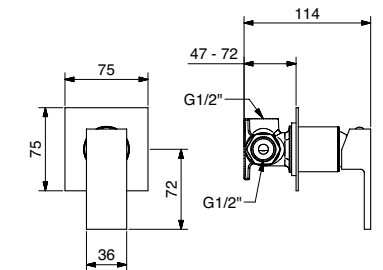

TETRIS

9130

Monocomando doccia incasso
Built-in shower mixer

FINITURE | FINISHING		€
CR		111,00
BI		128,00
NE		128,00
NS		155,00