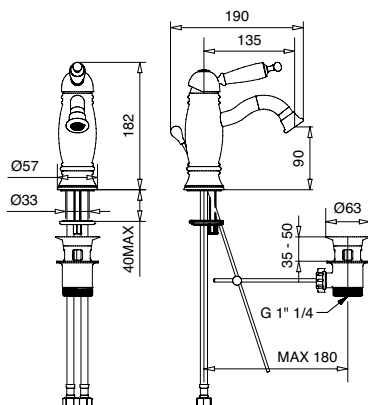

6319

Monocomando lavabo canna fissa scarico automatico
1"1/4 con flex
Single hole basin mixer fixed spout automatic pop-up
1"1/4 with flex

FINITURE | FINISHING		€
CR		199,00
ON		199,00
CRDO		216,00
BI		229,00
NE		229,00
BR		269,00
RA		269,00
BO		271,00
NS		279,00
DO		348,00

6319S

Monocomando lavabo canna fissa senza scarico con flex inox
Single hole basin mixer fixed spout without pop-up with flex

CR	177,00	BR	240,00
ON	177,00	RA	240,00
CRDO	194,00	BO	241,00
BI	204,00	NS	248,00
NE	204,00	DO	310,00

6319SC

Con scarico Clic-Clac · With Clic-Clac press top waste

CR	211,00	BR	286,00
ON	211,00	RA	286,00
CRDO	228,00	BO	288,00
BI	243,00	NS	296,00
NE	243,00	DO	369,00

6327

Monocomando lavabo canna fissa con prolunga
scarico automatico 1"1/4 con flex inox
Single hole basin mixer fixed spout with extension
pop-up 1"1/4 with flex

FINITURE | FINISHING		€
CR		239,00
ON		239,00
CRDO		256,00
BI		275,00
NE		275,00
BR		323,00
RA		323,00
BO		325,00
NS		335,00
DO		418,00

6325

Monocomando bidet canna fissa scarico automatico
1"1/4 con flex
Single hole bidet mixer fixed spout pop-up 1"1/4 with flex

FINITURE | FINISHING		€
CR		203,00
ON		203,00
CRDO		219,00
BI		233,00
NE		233,00
BR		274,00
RA		274,00
BO		276,00
NS		284,00
DO		355,00

6330

Monocomando doccia incasso
Built-in shower mixer

FINITURE | FINISHING		€
CR		102,00
ON		102,00
CRDO		107,00
BI		117,00
NE		117,00
BR		138,00
RA		138,00
BO		139,00
NS		143,00
DO		179,00

6372

Monocomando incasso 2 uscite con deviatore
automatico
Built-in mixer 2 ways with automatic diverter

FINITURE | FINISHING		€
CR		217,00
ON		217,00
CRDO		223,00
BI		250,00
NE		250,00
BR		293,00
RA		293,00
BO		295,00
NS		304,00
DO		380,00

6331

Monocomando incasso 3 uscite con deviatore manuale
Built-in mixer 3 ways with manual diverter