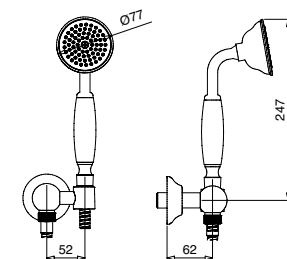

89116

Braccio doccia con soffione antico diam. 20
Old style shower arm with big shower diam. 20

FINITURE FINISHING		€
CR		222,00
CRDO		229,00
BR		301,00
RA		301,00
DO		393,00

49116

Braccio doccia a soffitto con soffione antico diam. 20
Brass ceiling shower arm with big shower diam. 20