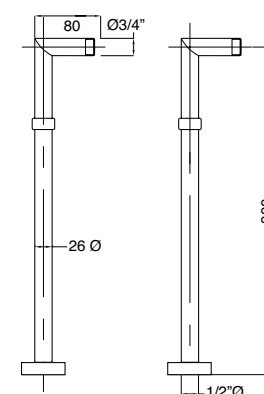

19645

Piantana a pavimento minimalista senza gancio
Floor pillar minimalist style without support

FINITURE FINISHING	€
CR	396,00
BI	455,00
NE	455,00
BR	535,00
RA	535,00
BO	539,00
NS	554,00
GF	634,00
DO	693,00
OS	772,00