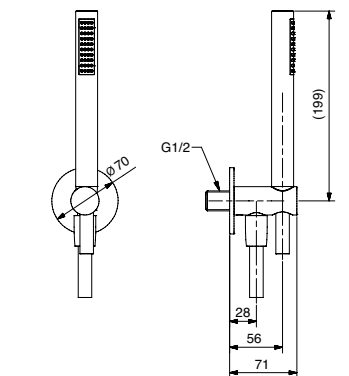

19716

Kit duplex con supporto presa acqua minimalista
Minimalist kit duplex with wall connection

FINITURE | FINISHING		€
CR		98,00
BI		113,00
NE		113,00
NS		137,00
GF		186,00
OS		220,00