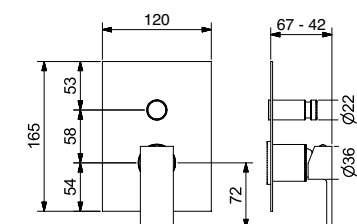

FINITURE | FINISHING		€
CR		89,00
BI		123,00
NE		123,00
NS		180,00

Blocco interno art. 19898
Built-in art. 19898