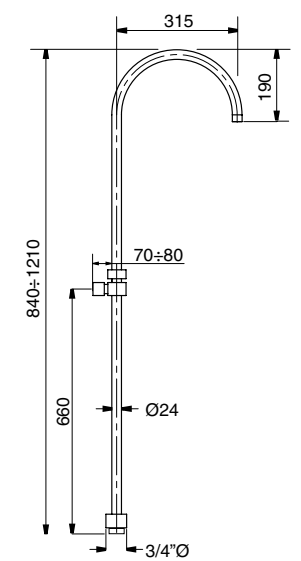

FINITURE | FINISHING	€
CR	297,00