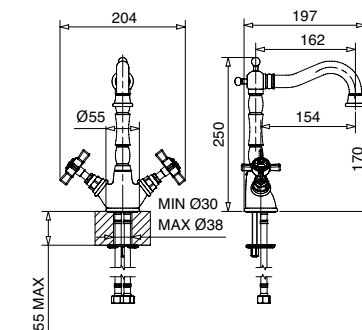

FINITURE | FINISHING				€
CR	198,00	BR	268,00	
ON	198,00	RA	268,00	
CRDO	212,00	DO	347,00	
834SC				
Con scarico Clic-Clac · With Clic-Clac press top waste				
CR	232,00	BR	314,00	
ON	232,00	RA	314,00	
CRDO	246,00	DO	406,00