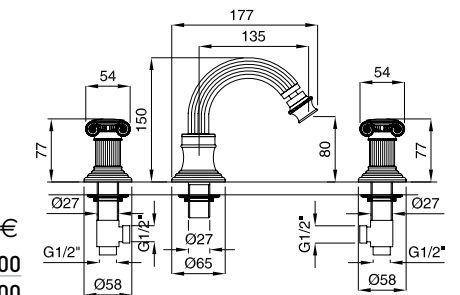

8446K

Gruppo doccia esterno senza duplex
External shower mixer without duplex

FINITURE | FINISHING

CR	373,00
BR	496,00
NS	513,00
DO	636,00

OLYMPIA

36800

Porta sapone rigato a muro con ceramica bianca
Streaked soap holder with white ceramic