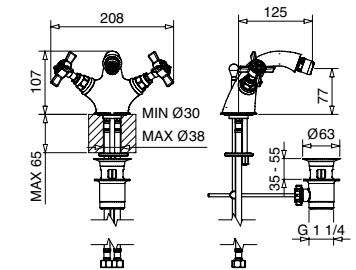

Monoforo bidet fuso con scarico automatico 1"1/4 con flex inox
Single hole fused bidet with automatic pop-up 1"1/4 with flex

FINITURE | FINISHING		€
CR		180,00
ON		180,00
CRDO		195,00
BR		243,00
RA		243,00
DO		315,00