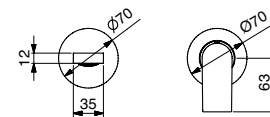

Monocomando a parete canna cm. 16
Wall mixer with spout cm. 16

CR	206,00	VP	278,00
BI	237,00	TP	278,00
NE	237,00	PO	433,00
BO	280,00	PR	433,00
NS	288,00	PT	433,00
GF	330,00