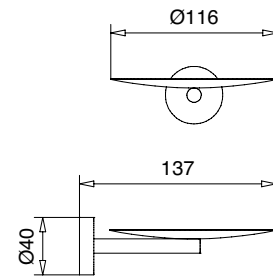

FINITURE | FINISHING	€
CR	115,00
BI	132,00
NE	132,00
BR	155,00
RA	155,00
NS	161,00