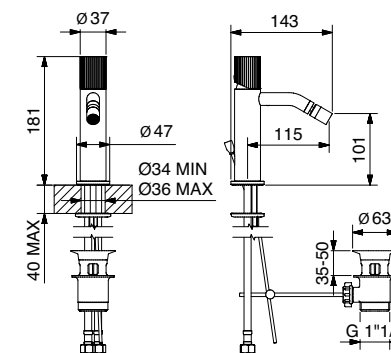

FINITURE | FINISHING

CR	201,00
BI	231,00
NE	231,00
NS	281,00
GF	322,00
OS	392,00