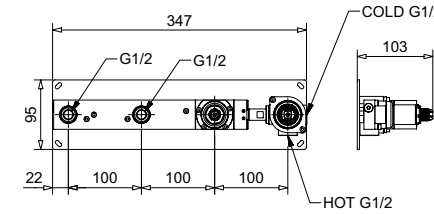

19894

Cassetta per monocomando incasso 4 vie con deviatore manuale
Box for built-in mixer 4 ways with manual diverter

€ 177,00

9132E

1032E

6632E

6732E

5632E

9632E

2232E

4632E

5632E

7232E

9432E

6332E

6432E

1932E

3632E

19887

Blocco incasso per monocomando con bocca e kit duplex
Built-in part for mixer with spout and kit duplex

€ 303,00

9101E

6601E

9101HE

6601HE

2201E

4601E

2201HE

4601HE

9401E

9401HE

19879

Blocco incasso per monocomando con soffione e kit duplex
Built-in part for mixer with big shower and kit duplex

€ 258,00