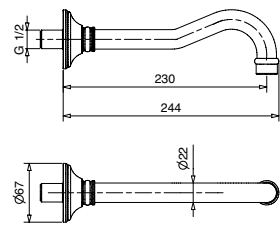

Bocca a parete antica cm. 23 con rompigetto sagomato
Wall spout old style cm. 23 moulded aerator

FINITURE | FINISHING		€
CR		51,00
CRDO		54,00
BR		70,00
RA		70,00
DO		94,00