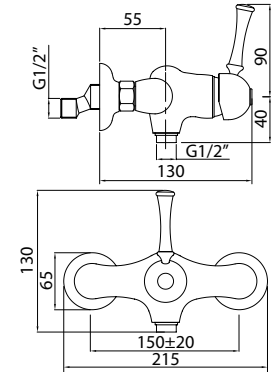

FINITURE | FINISHING

CR	162,00
ON	162,00
BR	219,00
RA	219,00
BO	220,00
NS	227,00
DO	284,00