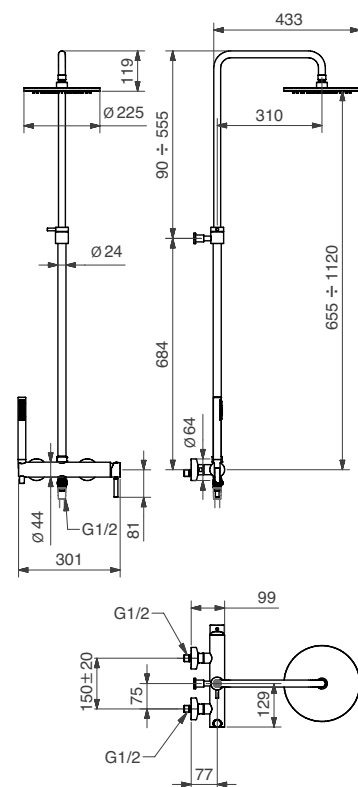

2294

2294 Rub. arresto ad incasso con sede estraibile 1/2"
Built-in stop-valve 1/2"

2294/34

2294/34 Rub. arresto ad incasso con sede estraibile 3/4"
Built-in stop-valve 3/4"

FINITURE | FINISHING

	€
CR	84,00
ON	84,00
BI	97,00
NE	97,00
BR	113,00
BO	114,00
NS	118,00
DO	147,00
OS	164,00