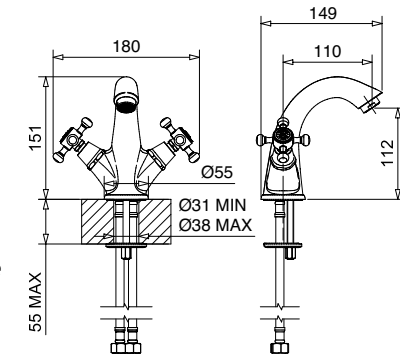

934SC

Con scarico Clic-Clac · With Clic-Clac press top waste

CR	188,00	BR	254,00
ON	188,00	RA	254,00
CRDO	206,00	DO	329,00