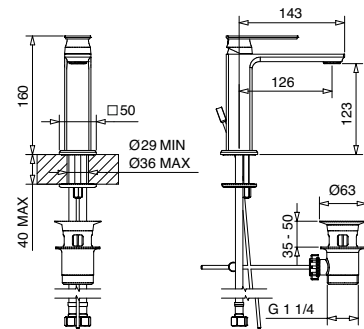

FINITURE | FINISHING

	€
CR	356,00
BO	484,00
NS	498,00
PO	748,00
PR	748,00
PT	748,00