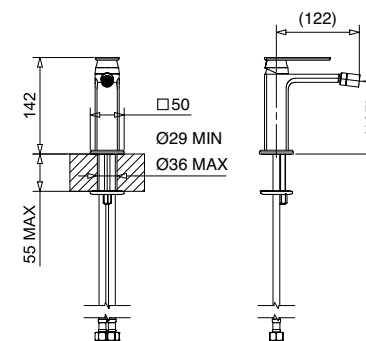

CR	290,00	PO	609,00
BO	394,00	PR	609,00
NS	406,00	PT	609,00

9423SC

Con scarico Clic-Clac · With Clic-Clac press top waste

CR	324,00	PO	680,00
BO	441,00	PR	680,00
NS	454,00	PT	680,00