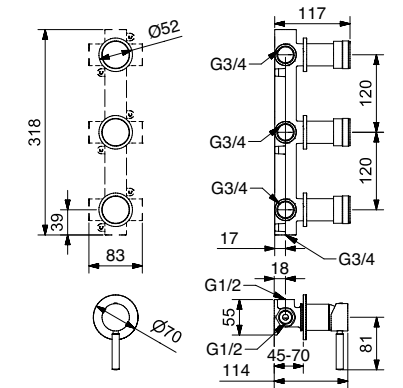

2207

Monocomando incasso con 3 rubinetti arresto
Built-in mixer with 3 built-in stop-valve

FINITURE | FINISHING		€
CR		450,00
ON		450,00
BI		518,00
NE		518,00
BR		608,00
BO		612,00
NS		630,00
DO		788,00
OS		878,00