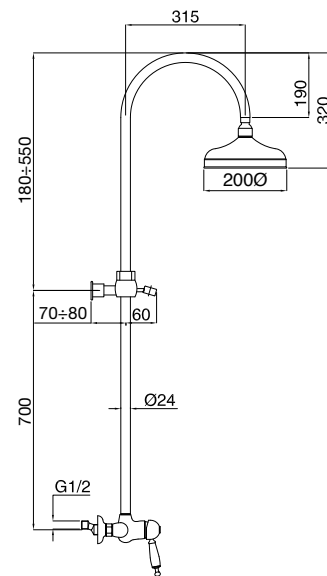

6349

Monocomando doccia esterno con colonna e doccia
External shower mixer with rigid riser and head shower

FINITURE | FINISHING	€
CR	593,00
ON	593,00
CRDO	631,00
BI	682,00
NE	682,00
BR	800,00
RA	800,00
BO	807,00
NS	831,00
DO	1.039,00

6336C

Monocomando doccia esterno con attacco da 3/4" completo di colonna con kit duplex, deviatore e doccia
External shower mixer 3/4" attack complete of rigid riser with kit duplex, diverter and head shower

FINITURE | FINISHING	€
CR	763,00
ON	763,00
CRDO	826,00
BI	877,00
NE	877,00
BR	1.041,00
RA	1.041,00
BO	1.050,00
NS	1.080,00
DO	1.363,00

19523

Impugnatura di serie: Resina Fenolica Bianca
Colori impugnatura disponibili: pag. 242
Handle production model: Phenolic Resin White
Handle's colours available: pag. 242

6336

Monocomando doccia esterno con attacco da 3/4"
External shower mixer 3/4" attack

FINITURE | FINISHING	€
CR	167,00
ON	167,00
CRDO	177,00
BI	192,00
NE	192,00
BR	225,00
RA	225,00
BO	227,00
NS	234,00
DO	292,00

6338

Monocomando doccia esterno senza duplex
External shower mixer without duplex

FINITURE | FINISHING	€
CR	164,00
ON	164,00
CRDO	174,00
BI	189,00
NE	189,00
BR	222,00
RA	222,00
BO	224,00
NS	231,00
DO	289,00

19701

Kit duplex soffione
Duplex kit big head

FINITURE | FINISHING	€
CR	108,00
ON	108,00
CRDO	118,00
BI	140,00
NE	140,00
BR	162,00
RA	162,00
BO	164,00
NS	168,00
DO	189,00

89116

Braccio doccia con soffione antico
Old style shower arm with big shower

FINITURE | FINISHING	€
CR	222,00
ON	222,00
CRDO	229,00
BI	256,00
NE	256,00
BR	301,00
RA	301,00
BO	304,00
NS	313,00
DO	393,00