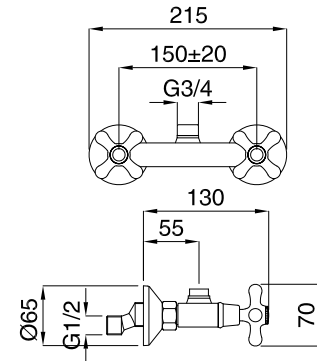

FINITURE | FINISHING	€
CR	129,00
CRDO	137,00
BR	173,00
RA	173,00
DO	224,00