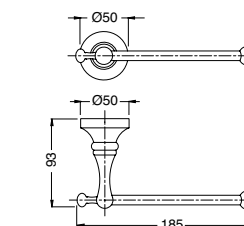

24823

Porta rotolo
Toilet roll holder

FINITURE FINISHING	€
CR	94,00
BR	121,00
RA	121,00
DO	134,00

24824

Porta rotolo con coperchio
Toilet roll holder with paddle

FINITURE FINISHING	€
CR	163,00
BR	212,00
RA	212,00
DO	239,00