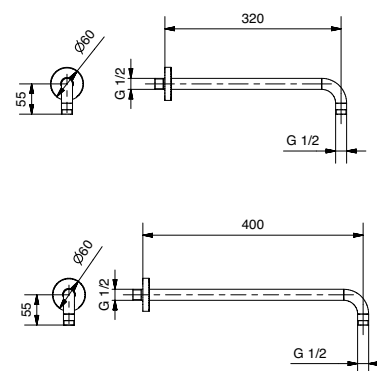

FINITURE | FINISHING		19475	19476
		€	€
CR		125,00	154,00

19129
19483

19129 Braccio doccia modello moderno cm 32
Modern shower arm cm 32
19483 Braccio doccia modello moderno cm 40
Modern shower arm cm 40

	19129	19483		19129	19483
	€	€		€	€
CR	51,00	65,00	BO	70,00	89,00
ON	51,00	65,00	NS	71,00	91,00
BI	59,00	75,00	GF	82,00	104,00
NE	59,00	75,00	DO	89,00	114,00
BR	69,00	88,00	OS	99,00	127,00
RA	69,00	88,00	VP	69,00	88,00