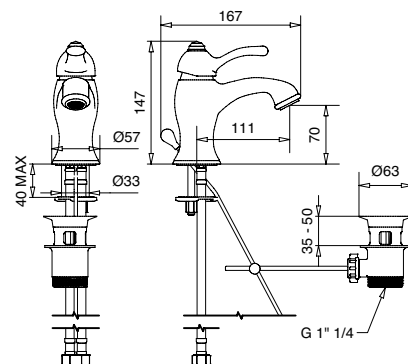

1923K

Monocomando bidet scarico automatico 1"1/4 con flex inox
Single hole bidet mixer pop-up 1"1/4 with flex

FINITURE FINISHING	€
CR	166,00
CRDO	181,00
BR	218,00
RA	218,00
BO	220,00
DO	278,00

1930K

Monocomando doccia incasso
Built-in shower mixer