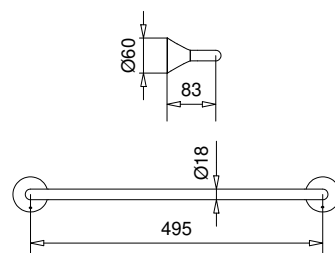

ORION

33810

Porta asciugamano per bidet
Towel rail for bidet

FINITURE FINISHING	€
CR	110,00
BI	127,00
NE	127,00
NS	154,00
OS	215,00

33815
33816

33815 Porta accappatoio singolo
Single bath-wrap holder

FINITURE FINISHING	€
CR	50,00
BI	58,00
NE	58,00
NS	70,00
OS	98,00