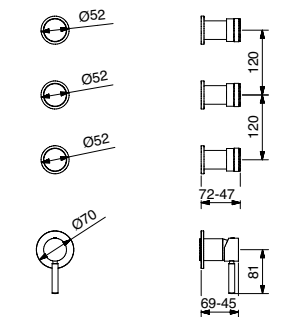

Parti esterne monocomando incasso con 3 rubinetti arresto
External part of built-in mixer with 3 built-in stop-valve

	€		€
CR	202,00	BO	364,00
ON	202,00	NS	382,00
BI	270,00	DO	540,00
NE	270,00	OS	630,00
BR	360,00		

Blocco interno art. 19892
Built-in art. 19892