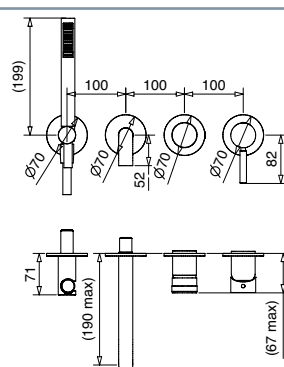

€	€
CR	242,00	BO 467,00
ON	271,00	NS 460,00
BI	324,00	DO 680,00
NE	324,00	OS 789,00
BR	462,00	

Blocco interno art. 19887
Built-in art. 19887