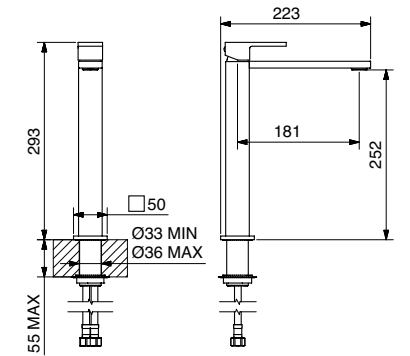

9117SC

Con scarico Clic-Clac · With Clic-Clac press top waste

CR		419,00
BI		482,00
NE		482,00
NS		587,00