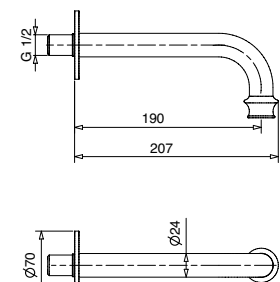

Bocca a parete per serie DENVER cm. 19
Wall spout for range DENVER lenght cm. 19

CR	52,00	BO	71,00
ON	52,00	NS	73,00
BR	70,00	DO	91,00
RA	70,00