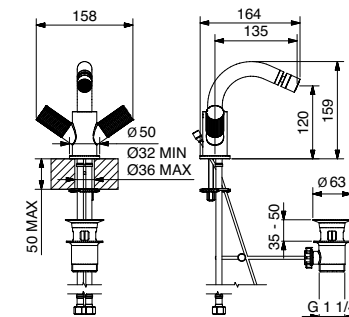

FINITURE | FINISHING

CR	221,00
BI	254,00
NE	254,00
NS	309,00
GF	354,00
OS	431,00