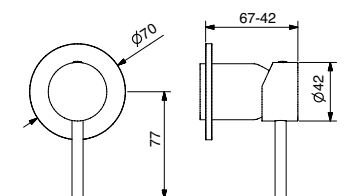

FINITURE | FINISHING	€
CR	47,00
ON	47,00
BI	62,00
NE	62,00
BR	81,00
BO	82,00
NS	86,00
DO	121,00
OS	140,00

Blocco interno art. 19891
Built-in art. 19891