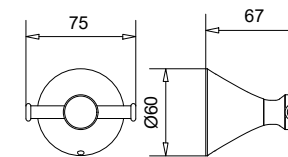

33816 Porta accappatoio doppio
Double bath-wrap holder

CR	58,00
BI	67,00
NE	67,00
NS	81,00
OS	113,00