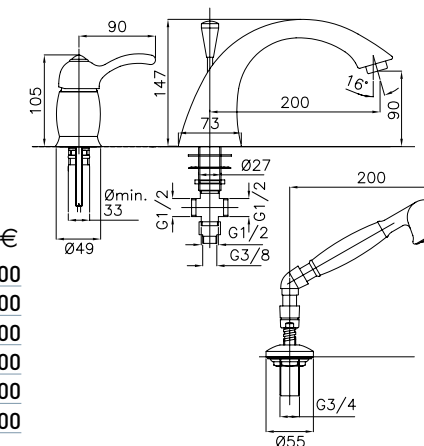

FINITURE | FINISHING	€
CR	429,00
CRDO	455,00
BR	579,00
RA	579,00
BO	583,00
DO	751,00