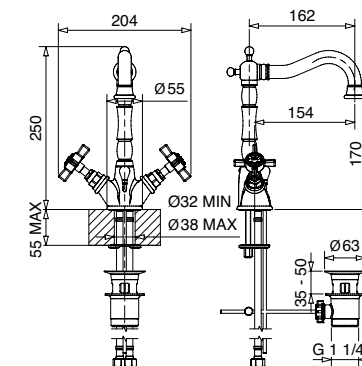

Gruppo vasca esterno con attacco da 3/4" e vela
External bath mixer with connection 3/4" and spout

FINITURE FINISHING		€
CR		223,00
ON		223,00
CRDO		238,00
BR		301,00
RA		301,00
DO		390,00

834

Monoforo lavabo scarico automatico 1"1/4 con flex inox
Single hole basin mixer automatic pop-up 1"1/4 with flex