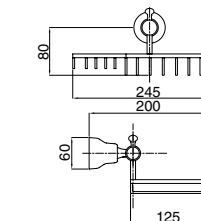

OLD '800

24830

Mensola con vetro trasparente
Shelf with transparent glass

FINITURE FINISHING	€
CR	305,00
BR	399,00
RA	399,00
DO	445,00

24840

Griglia porta spugna
Bath and shower caddy

FINITURE FINISHING	€
CR	150,00
BR	194,00
RA	194,00
DO	225,00