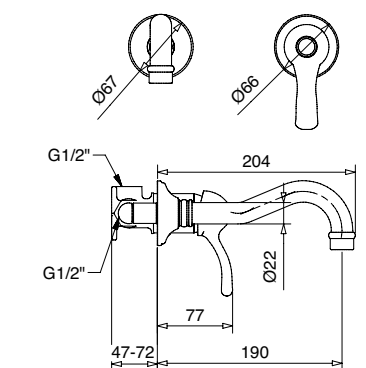

FINITURE | FINISHING		€
CR		145,00
CRDO		156,00
BR		196,00
RA		196,00
BO		197,00
DO		254,00