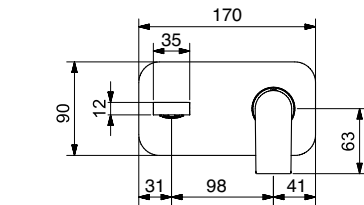

Monocomando a parete con piastra unica canna cm. 21
Wall mixer with single plate with spout cm. 21

CR	284,00	VP	383,00
BI	327,00	TP	383,00
NE	327,00	PO	596,00
BO	386,00	PR	596,00
NS	398,00	PT	596,00
GF	454,00