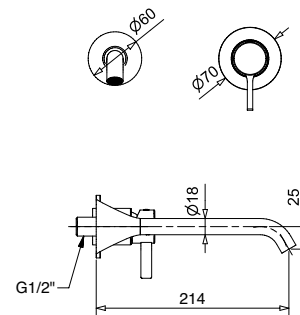

FINITURE | FINISHING		€
CR		154,00
BI		185,00
NE		185,00
NS		236,00
OS		349,00

Blocco interno art. 19891
Built-in art. 19891