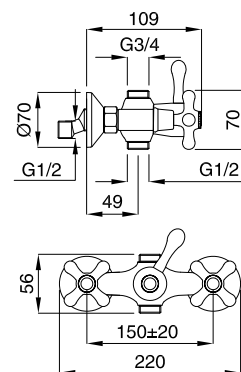

Gruppo vasca esterno con attacco da 3/4" senza vela
External bath mixer with connection 3/4" without spout

FINITURE | FINISHING	€
CR	181,00
CRDO	194,00
BR	244,00
RA	244,00
DO	317,00