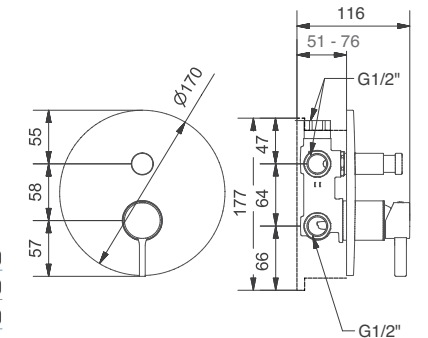

Monocomando incasso 2 uscite con deviatore automatico
Built-in mixer 2 ways with automatic diverter

FINITURE | FINISHING		€
CR		225,00
BI		259,00
NE		259,00
NS		315,00
OS		439,00