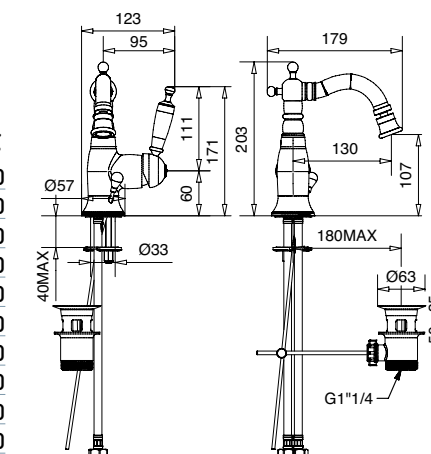

FINITURE | FINISHING

CR	215,00
ON	215,00
CRDO	225,00
BI	247,00
NE	247,00
BR	290,00
RA	290,00
BO	292,00
NS	301,00
DO	376,00