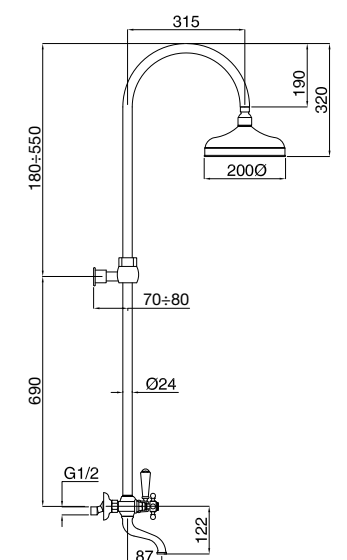

	€
CR	646,00
CRDO	689,00
BR	872,00
RA	872,00
DO	1.132,00

444

Monoforo bidet scarico automatico 1"1/4 con flex inox
Single hole bidet mixer automatic pop-up 1"1/4 with flex

FINITURE | FINISHING

CR	212,00
CRDO	230,00
BR	286,00
RA	286,00
DO	371,00