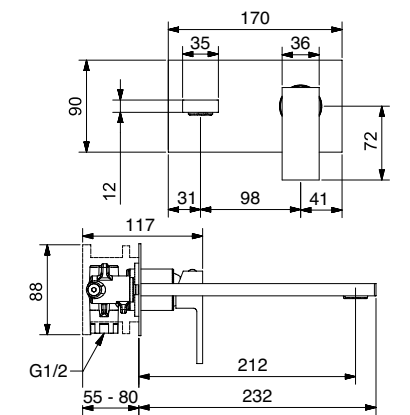

9147SC

Con scarico Clic-Clac · With Clic-Clac press top waste

CR		334,00
BI		383,00
NE		383,00
NS		468,00