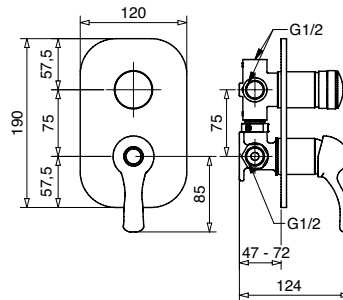

1931	€	1932	€
CR	259,00	CR	269,00
CRDO	264,00	CRDO	274,00
BR	350,00	BR	360,00
RA	350,00	RA	360,00
BO	352,00	BO	362,00
DO	453,00	DO	463,00