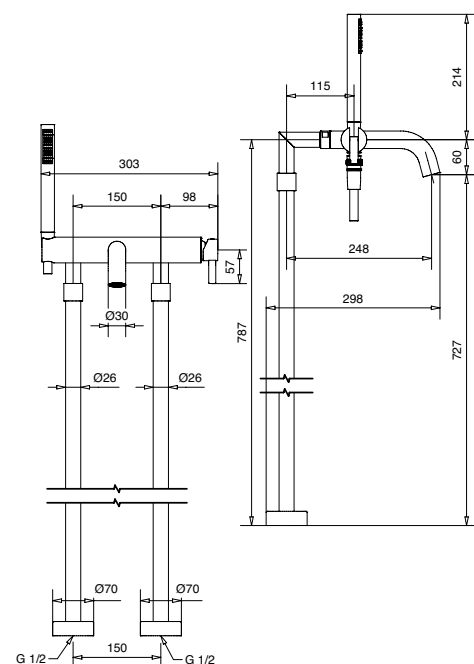

Monocomando vasca esterno diritto con piantana a pavimento
External bath mixer straight with floor pillar

FINITURE | FINISHING	€
CR	757,00
BI	873,00
NE	873,00
NS	1.067,00
OS	1.524,00