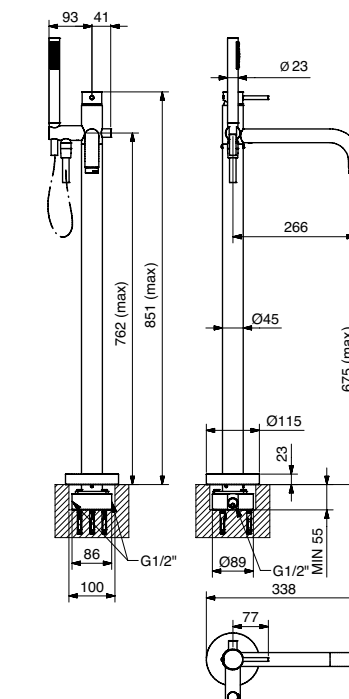

€		€
CR	950,00	BO 1.321,00
ON	979,00	NS 1.330,00
BI	1.093,00	DO 1.692,00
NE	1.093,00	OS 1.882,00
BR	1.312,00	

19896
Parte incasso per piantana a pavimento riempimento vasca
Internal part for floor pillar for stuffing bath

GR	115,00

5760E
Parte esterna per piantana a pavimento riempimento vasca
External part for floor pillar for stuffing bath

€		€
CR	840,00	BO 1.211,00
ON	869,00	NS 1.220,00
BI	983,00	DO 1.581,00
NE	983,00	OS 1.772,00
BR	1.202,00