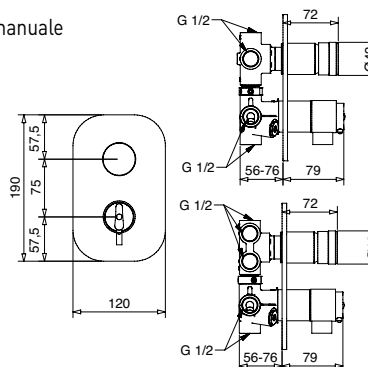

2253 Monocomando incasso termostatico 3 uscite con deviatore manuale
Thermostatic built-in mixer 3 ways with manual diverter

2254 Monocomando incasso termostatico 4 uscite con deviatore manuale
Thermostatic built-in mixer 4 ways with manual diverter

FINITURE | FINISHING		2253	2254
CR		422,00	432,00
ON		422,00	432,00
BI		485,00	495,00
NE		485,00	495,00
BR		570,00	580,00
BO		574,00	584,00
NS		591,00	601,00
DO		739,00	749,00
OS		823,00	833,00