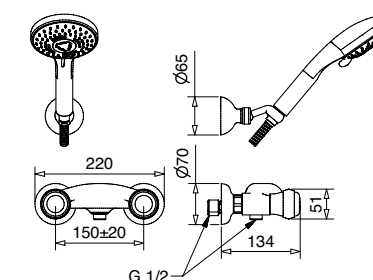

FINITURE FINISHING		€
CR		233,00
CRDO		251,00
BR		315,00
DO		408,00

648

Gruppo doccia esterno con doccia duplex
External shower mixer with kit duplex

FINITURE FINISHING		€
CR		280,00
CRDO		311,00
BR		405,00
DO		512,00