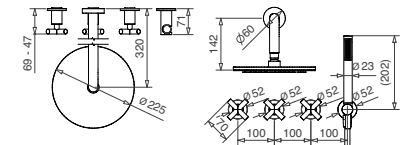

Parti esterne gruppo da incasso con kit duplex e soffione
External part of built-in mixer with kit duplex and head shower

FINITURE | FINISHING		€
CR		464,00
BI		570,00
NE		570,00
BR		739,00
RA		739,00
NS		746,00

Blocco interno art. 19882
Built-in art. 19882