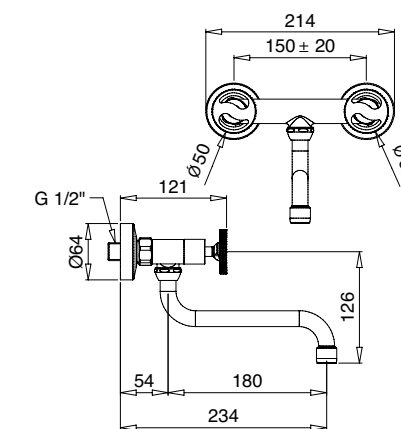

MILLENOVECINQUANTA

Gruppo lavello a parete canna girevole
Wall sink mixer swivel spout

FINITURE | FINISHING

	€
CR	207,00
BI	238,00
NE	238,00
NS	290,00
GF	331,00