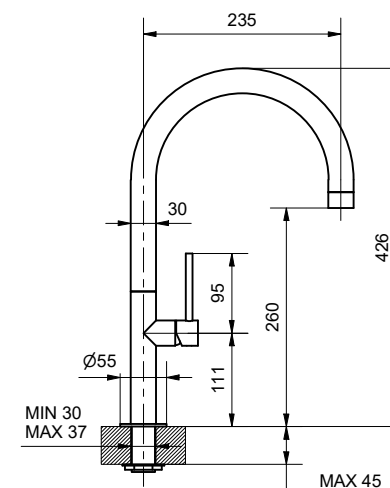

FINITURE | FINISHING

AC € 575,00