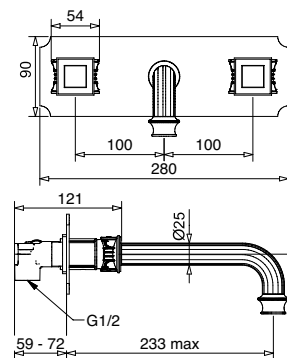

Batteria lavabo a parete con piastra unica
Wall basin mixer with single plate