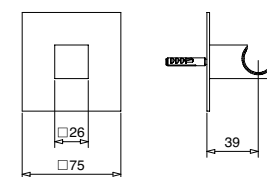

Supporto a riposo quadro
Square fixed support

FINITURE | FINISHING	€
CR	81,00
BI	93,00
NE	93,00
NS	113,00