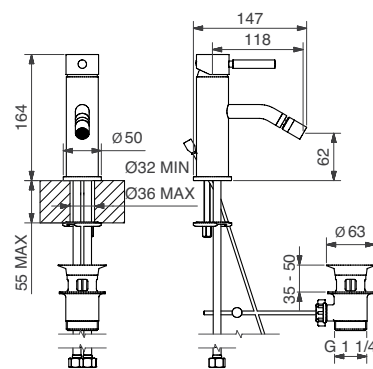

FINITURE | FINISHING

	€
CR	161,00
ON	161,00
BI	185,00
NE	185,00
BR	217,00
BO	219,00
NS	225,00
DO	282,00
OS	314,00