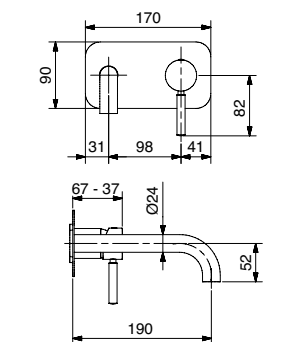

€	€
CR	131,00	BO 214,00
BI	166,00	NS 223,00
NE	166,00	DO 304,00
BR	212,00	OS 350,00

Blocco interno art. 19902
Built-in art. 19902