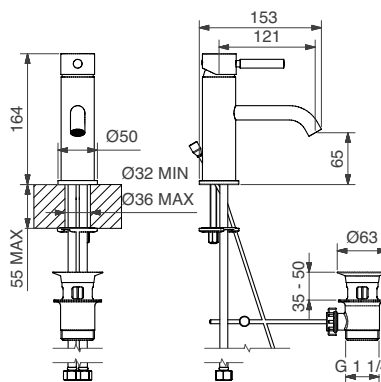

Monocomando lavabo canna da 12,5 cm scarico automatico 1"1/4 con flex inox
Single hole basin mixer spout 12,5 cm pop-up 1"1/4 with flex

CR	161,00	BO	219,00
ON	161,00	NS	225,00
BI	185,00	DO	282,00
NE	185,00	OS	314,00
BR	217,00