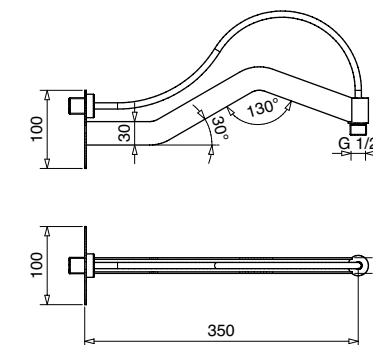

FINITURE | FINISHING	€
CR	301,00
BI	423,00
NE	423,00
VP	464,00