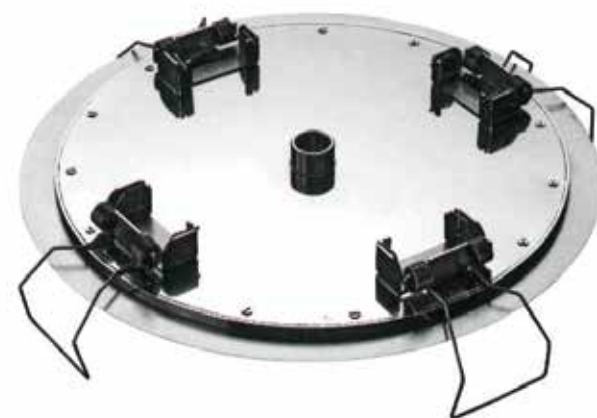

1

2

3

PROGRAMMA WELLNESS

19118

Soffione antico Ø 15 cm
Big shower old style Ø 15 cm

FINITURE FINISHING	€
CR	126,00
CRDO	133,00
BR	170,00
RA	170,00
NS	176,00
DO	220,00

19116