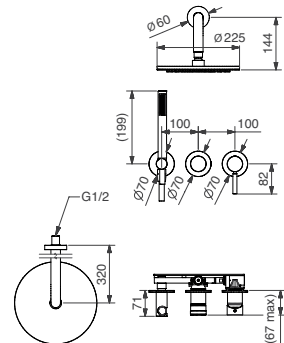

2201E

Parti esterne monocomando da incasso blocco unico con bocca e kit duplex
External part of built-in mixer unique block with spout and kit duplex

	€	€
CR	242,00	BO 467,00
ON	271,00	NS 460,00
BI	324,00	DO 680,00
NE	324,00	OS 789,00
BR	462,00	

Blocco interno art. 19887
Built-in art. 19887

2201HE

Parti esterne monocomando da incasso blocco unico con kit duplex e soffione
External part of built-in mixer unique block with kit duplex and head shower

	€	€
CR	400,00	BO 666,00
ON	506,00	NS 663,00
BI	499,00	DO 923,00
NE	499,00	OS 1.054,00
BR	659,00	

Blocco interno art. 19879
Built-in art. 19879

2243E

Parti esterne monocomando a parete con piastra unica canna cm. 18
External part of wall mixer with single plate with spout cm. 18

	€	€
CR	131,00	BO 214,00
BI	166,00	NS 223,00
NE	166,00	DO 304,00
BR	212,00	OS 350,00

Blocco interno art. 19902
Built-in art. 19902

2247E

Parti esterne monocomando a parete con piastra unica canna cm. 21
External part of wall mixer with single plate with spout cm. 21

	€	€
CR	134,00	BO 219,00
BI	170,00	NS 229,00
NE	170,00	DO 313,00
BR	217,00	OS 360,00

Blocco interno art. 19902
Built-in art. 19902

2245E

Parti esterne monocomando a parete canna cm.19
External part of wall mixer with spout cm. 19

	€	€
CR	104,00	BO 160,00
ON	104,00	NS 166,00
BI	127,00	DO 220,00
NE	127,00	OS 251,00
BR	158,00	

Blocco interno art. 19891
Built-in art. 19891

2246E

Parti esterne monocomando a parete canna cm. 22
External part of wall mixer with spout cm. 22

	€	€
CR	107,00	BO 165,00
ON	107,00	NS 172,00
BI	131,00	DO 229,00
NE	131,00	OS 261,00
BR	163,00	

Blocco interno art. 19891
Built-in art. 19891

2251E

Parti esterne monocomando a parete con blocco interno unico canna cm. 19
External part of wall mixer with single internal block with spout cm. 19