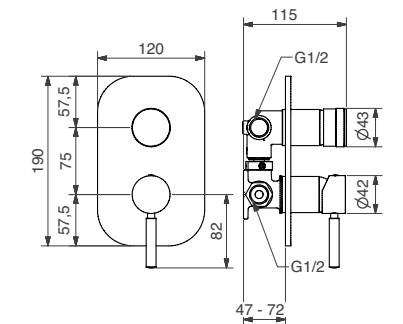

FINITURE | FINISHING		€
CR		261,00
ON		261,00
BI		302,00
NE		302,00
BR		357,00
BO		360,00
NS		371,00
DO		467,00
OS		521,00