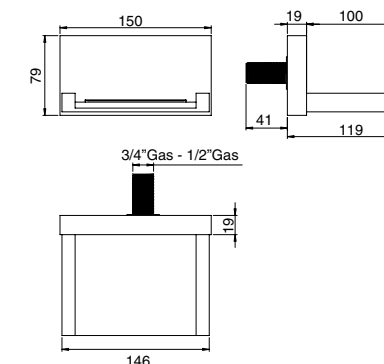

19925

Bocca di erogazione a cascata a onda
Ware round cascade spout

FINITURE | FINISHING
CR

€
385,00

19923

Bocca a parete a cascata tonda
Wall round cascade spout

FINITURE | FINISHING
CR
BI
NE

€
470,00
624,00
624,00

19924

Bocca a parete a cascata quadra
Wall square cascade spout

FINITURE | FINISHING
CR
BI
NE

€
490,00
652,00
652,00

19926

Bocca a parete a cascata rettangolare
Wall rectangular cascade spout

FINITURE | FINISHING
CR
BI
NE

€
506,00
668,00
668,00

19301

Bocca di erogazione per bordo vasca 129x155 mm.
Attacco 3/4" M
Roman tub spout deck mount 129x155 mm - 3/4" M connection

FINITURE | FINISHING
CR

€
680,00

19337

Bocca di erogazione a cascata 115x118 mm.,
attacco 3/4"
Roman tub spout wall mount 115x118 mm.,
3/4" connection

FINITURE | FINISHING
CR

€
680,00

19328

Bocca di erogazione per bordo vasca 200x180 mm.
Attacco 3/4" M
Roman tub spout deck mount 200x180 mm
3/4" M connection

FINITURE | FINISHING
CR

€
786,00

19329

Bocca di erogazione per bordo vasca 200x130 mm.
Attacco 3/4" M
Roman tub spout deck mount 200x130 mm - 3/4" M connection.

FINITURE | FINISHING
CR

€
697,00