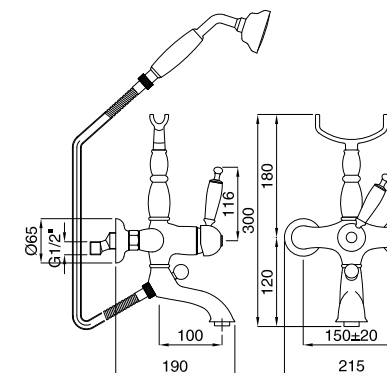

FINITURE | FINISHING

	€
CR	351,00
ON	351,00
CRDO	380,00
BI	404,00
NE	404,00
BR	474,00
RA	474,00
BO	477,00
NS	491,00
DO	614,00