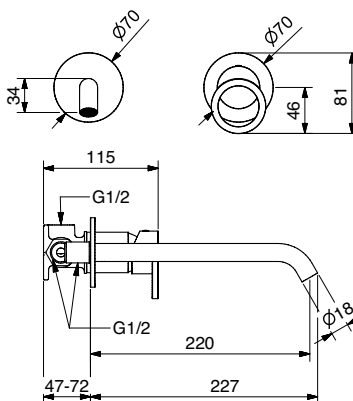

FINITURE | FINISHING		€
CR	178,00	NS 251,00
BI	205,00	VP 241,00
NE	205,00	TP 241,00

6746SC
Con scarico Clic-Clac · With Clic-Clac press top waste

CR	302,00	NS	299,00
BI	244,00	VP	287,00
NE	244,00	TP	287,00