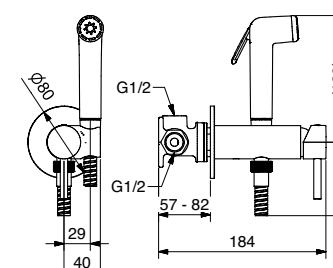

FINITURE | FINISHING

	€
CR	307,00
ON	341,00
BI	381,00
NE	381,00
BR	434,00
BO	437,00
NS	453,00
DO	541,00
OS	601,00