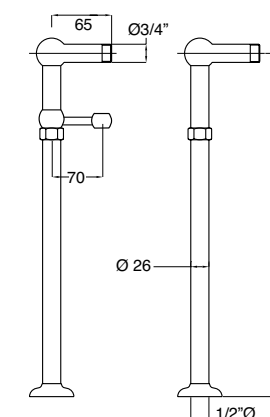

FINITURE | FINISHING	€
CR	458,00
CRDO	483,00
BR	618,00
RA	618,00
DO	802,00