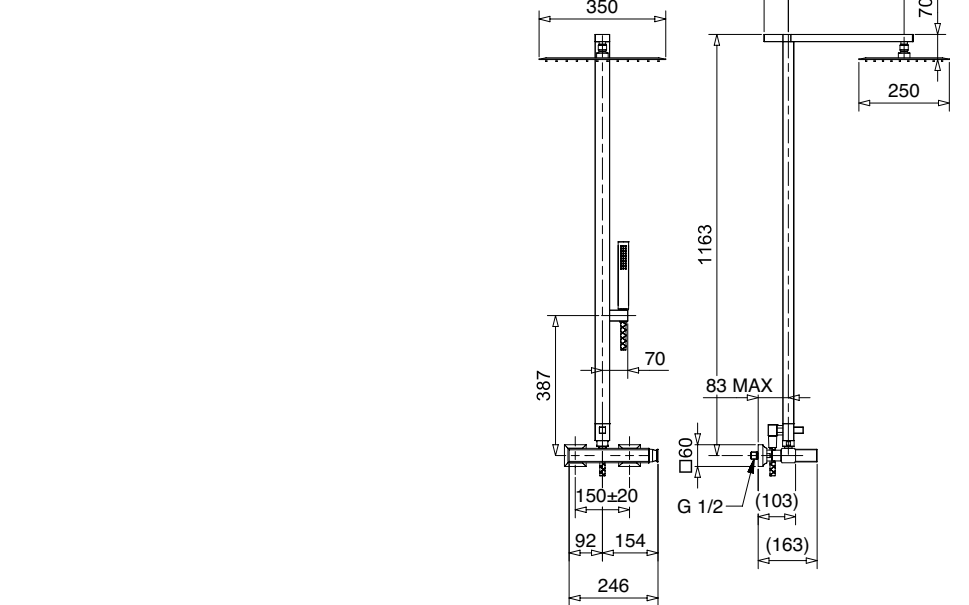

9436C

Monocomando doccia esterno con attacco da 3/4"
completo di colonna con kit duplex, deviatore e
doccione
External shower mixer 3/4" attack complete of rigid
riser with kit duplex, diverter and head shower