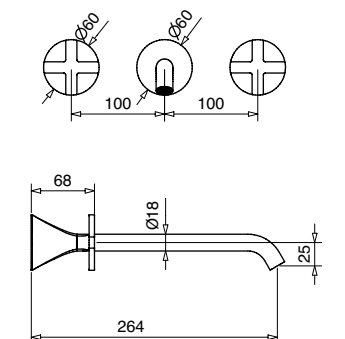

Parti esterne batteria lavabo a parete con canna cm. 26
External part of wall basin mixer with spout cm. 26

FINITURE | FINISHING	€
CR	126,00
BI	157,00
NE	157,00
NS	210,00
OS	326,00

Blocco interno art. 19888
Built-in art. 19888