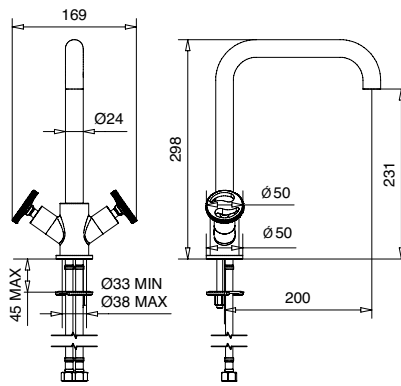

MILLENOVECINQUANTA

Monoforo lavello canna tubo girevole con flex inox
Single hole sink mixer swivel tube spout with flex

FINITURE | FINISHING

	€
CR	239,00
BI	275,00
NE	275,00
NS	335,00
GF	382,00

7351

RODOS