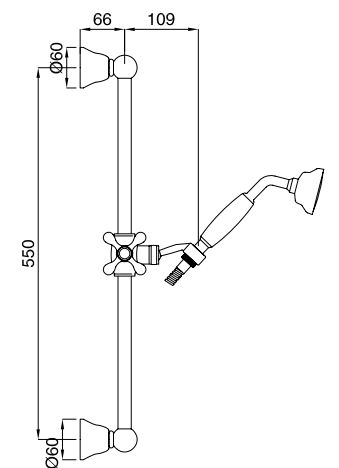

FINITURE | FINISHING	€
CR	250,00
ON	250,00
CRDO	298,00
BI	288,00
NE	288,00
BR	349,00
RA	349,00
BO	353,00
NS	364,00
DO	485,00