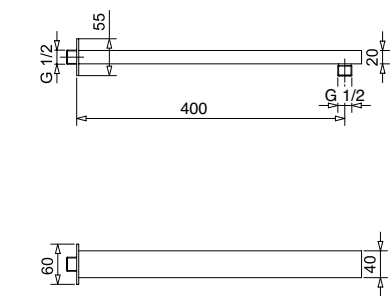

19921

Braccio doccia modello quadro cm. 35
Square shower arm cm. 35

FINITURE FINISHING	€
CR	130,00
BI	150,00
NE	150,00
NS	182,00

19922

Braccio doccia modello quadro cm. 40
Square shower arm cm. 40

FINITURE FINISHING	€
CR	134,00
BI	154,00
NE	154,00
NS	188,00