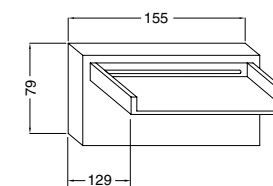

FINITURE | FINISHING
CR
BI
NE

€
506,00
668,00
668,00

19301

Bocca di erogazione per bordo vasca 129x155 mm.
Attacco 3/4" M
Roman tub spout deck mount 129x155 mm - 3/4" M connection