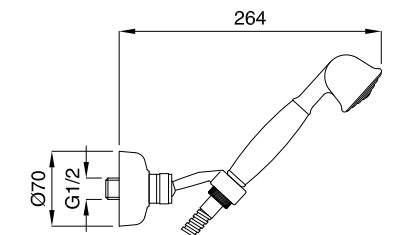

FINITURE | FINISHING		€
CR		97,00
CRDO		127,00
BR		152,00
RA		152,00
BO		154,00
DO		170,00