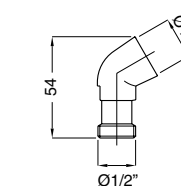

FINITURE | FINISHING	€
CR	21,00
BR	28,00
RA	28,00
NS	29,00
DO	37,00