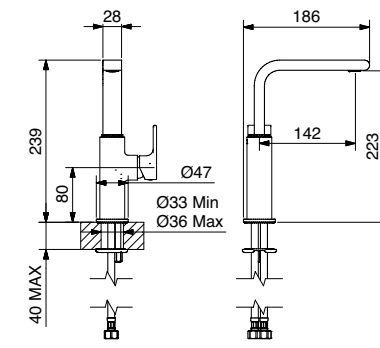

Monocomando lavabo senza scarico con flex inox
Single hole basin mixer without pop-up with flex

CR	261,00	VP	353,00
BI	300,00	TP	353,00
NE	300,00	PO	548,00
BO	355,00	PR	548,00
NS	365,00	PT	548,00
GF	418,00		

6618SC

Con scarico Clic-Clac · With Clic-Clac press top waste

CR	295,00	VP	399,00
BI	339,00	TP	399,00
NE	339,00	PO	619,00
BO	402,00	PR	619,00
NS	413,00	PT	619,00
GF	472,00