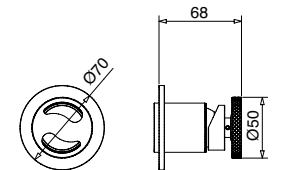

Parti esterne monocomando doccia incasso
External part of built-in shower mixer

FINITURE | FINISHING		€
CR		78,00
BI		97,00
NE		97,00
NS		130,00
GF		155,00

Blocco interno art. 19891
Built-in art. 19891