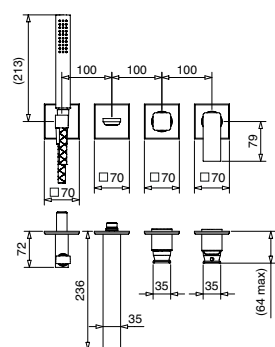

FINITURE | FINISHING	€
CR	595,00
BO	947,00
NS	954,00
PO	1.612,00
PR	1.612,00
PT	1.612,00

Blocco interno art. 19887
Built-in art. 19887