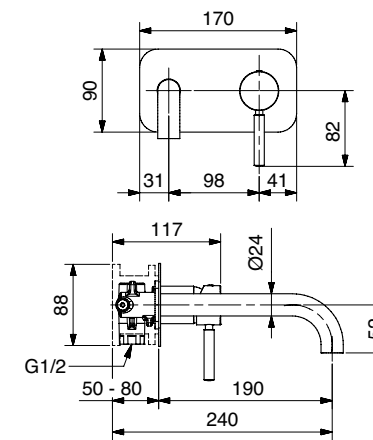

2243SC

Con scarico Clic-Clac · With Clic-Clac press top waste

CR	265,00	BO	361,00
BI	305,00	NS	371,00
NE	305,00	DO	463,00
BR	358,00	OS	516,00