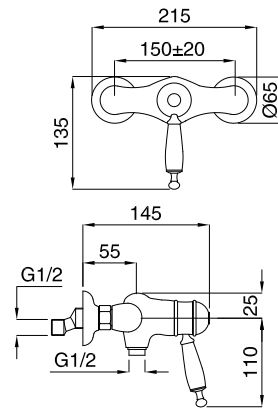

FINITURE | FINISHING	€
CR	266,00
ON	266,00
CRDO	276,00
BI	306,00
NE	306,00
BR	359,00
RA	359,00
BO	362,00
NS	372,00
DO	466,00