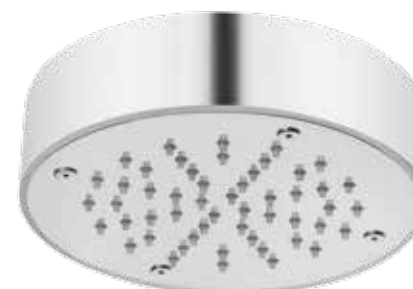

FINITURE | FINISHING		€
CR		178,00

19904
19906

19904 Anello per soffione a soffitto combinato Ø20
Ring for combined built-in shower head Ø20
19906 Griglia per soffione a soffitto combinato Ø20
effetto pioggia
Grill for combined built-in shower head Ø20
rain effect