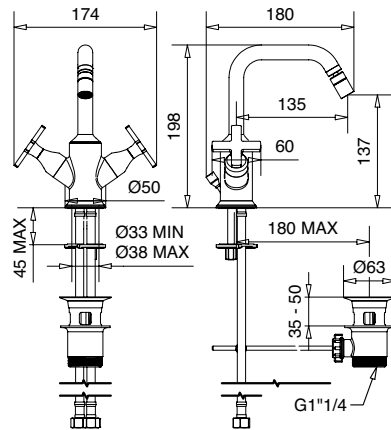

FINITURE FINISHING		€
CR		212,00
BI		244,00
NE		244,00
NS		297,00
OS		413,00

5544

Monoforo bidet scarico automatico 1"1/4 con flex inox
Single hole bidet mixer automatic pop-up 1"1/4 with flex

FINITURE FINISHING		€
CR		293,00
BI		337,00
NE		337,00
NS		410,00
OS		571,00