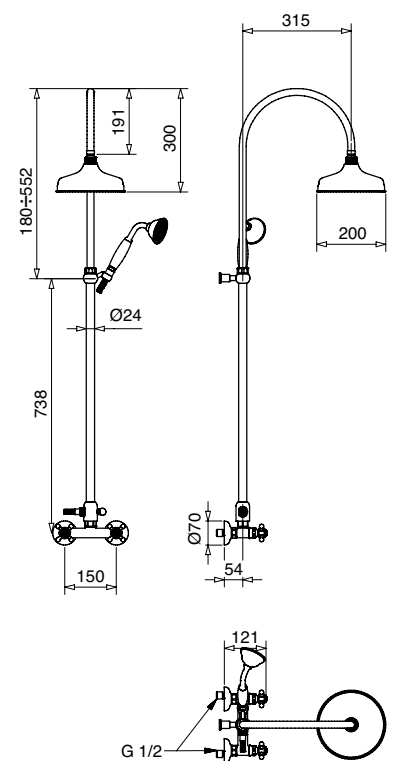

FINITURE | FINISHING

CR	735,00
CRDO	798,00
BR	1.004,00
RA	1.004,00
DO	1.314,00