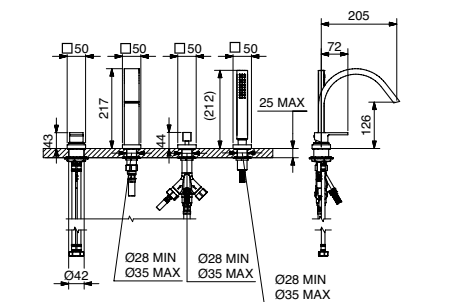

9155

Monocomando bordo vasca 4 fori
4 holes deck mount bath mixer

FINITURE | FINISHING

	€
CR	561,00
BI	645,00
NE	645,00
NS	785,00