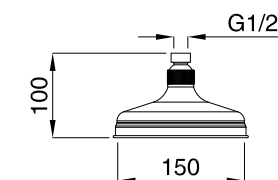

1

2

3

PROGRAMMA WELLNESS

19118

Soffione antico Ø 15 cm
Big shower old style Ø 15 cm

FINITURE FINISHING	€
CR	126,00
CRDO	133,00
BR	170,00
RA	170,00
NS	176,00
DO	220,00

19116