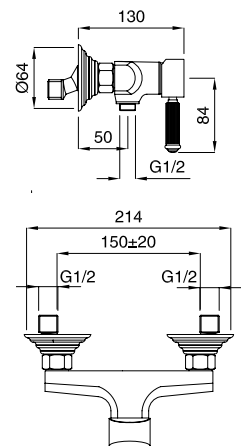

Monocomando doccia esterno senza duplex
External shower mixer without duplex

FINITURE | FINISHING		€
CR		178,00
BR		240,00
NS		249,00
DO		312,00