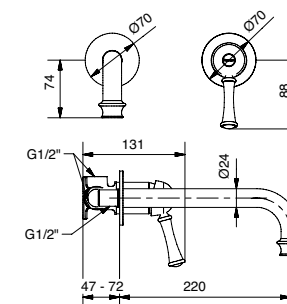

6446SC

Con scarico Clic-Clac · With Clic-Clac press top waste

CR	189,00	BO	259,00
ON	189,00	NS	267,00
BR	256,00	DO	334,00
RA	256,00