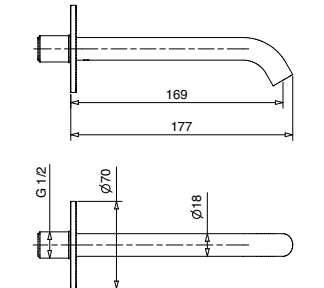

CR	77,00	BO	106,00
ON	77,00	NS	110,00
BI	89,00	DO	139,00
NE	89,00	OS	154,00
BR	105,00		

19365

Bocca a parete minimalista tonda diam. 18 da cm. 17
Wall minimalist spout diam. 18 length cm. 17

CR	74,00	BO	101,00
ON	74,00	NS	104,00
BI	85,00	DO	130,00
NE	85,00	OS	144,00
BR	100,00		