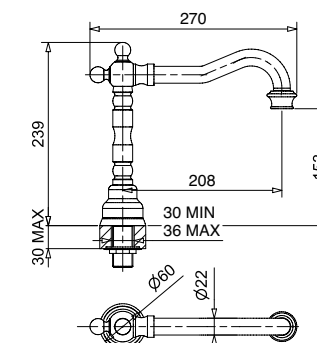

Bocca per batteria bordo vasca antica
Old style spout for deck mount bath mixer

CR	152,00	BR	205,00
ON	152,00	RA	205,00
CRDO	159,00	BO	207,00
BI	175,00	NS	213,00
NE	175,00	DO	266,00