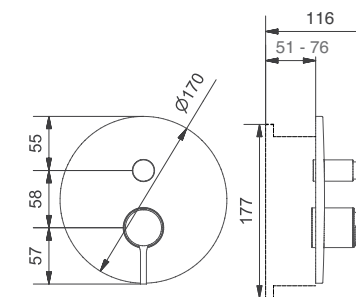

FINITURE | FINISHING		€
CR		87,00
BI		121,00
NE		121,00
NS		177,00
OS		301,00

Blocco interno art. 19898
Built-in art. 19898