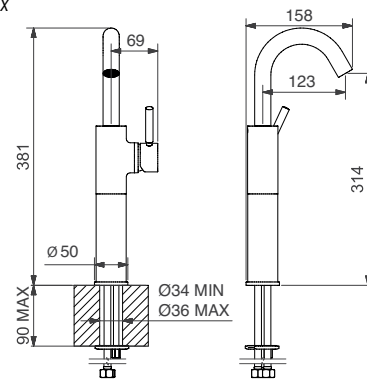

2221SC

Con scarico Clic-Clac · With Clic-Clac press top waste

CR	244,00	BO	333,00
ON	244,00	NS	342,00
BI	281,00	DO	427,00
NE	281,00	OS	476,00
BR	330,00