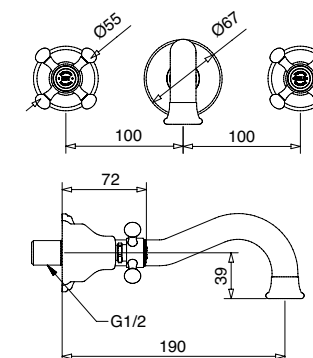

FINITURE | FINISHING		€
CR		145,00
ON		145,00
CRDO		165,00
BR		224,00
RA		224,00
DO		314,00

Blocco interno art. 19888
Built-in art. 19888