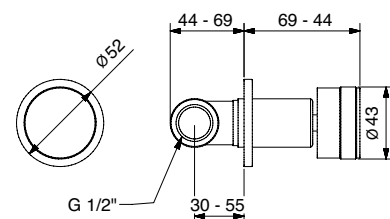

2294

2294 Rub. arresto ad incasso con sede estraibile 1/2"
Built-in stop-valve 1/2"

2294/34

2294/34 Rub. arresto ad incasso con sede estraibile 3/4"
Built-in stop-valve 3/4"

FINITURE | FINISHING

	€
CR	84,00
ON	84,00
BI	97,00
NE	97,00
BR	113,00
BO	114,00
NS	118,00
DO	147,00
OS	164,00