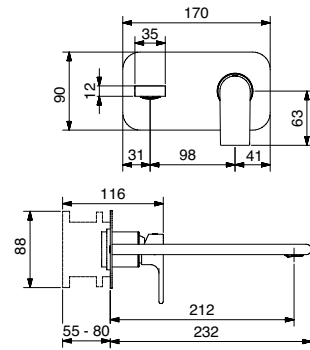

€	€
CR	184,00	VP 283,00
BI	227,00	TP 283,00
NE	227,00	PO 496,00
BO	286,00	PR 496,00
NS	298,00	PT 496,00
GF	354,00	

Blocco interno art. 19902
Built-in art. 19902