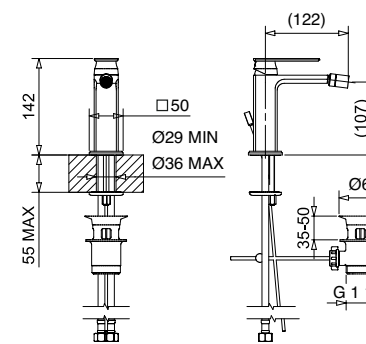

FINITURE | FINISHING

	€
CR	312,00
BO	424,00
NS	437,00
PO	655,00
PR	655,00
PT	655,00