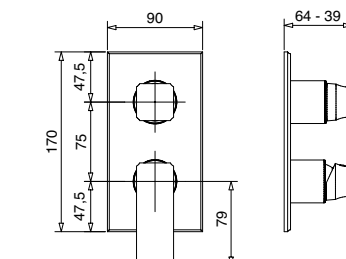

FINITURE FINISHING	€
CR	243,00
BO	391,00
NS	407,00
PO	694,00
PR	694,00
PT	694,00

Blocco interno art. 19878
Built-in art. 19878

NEO BAROCCO
ATHENA

NEO BAROCCO
ATHENA

8502

Monocomando vasca esterno con duplex
External bath mixer with kit duplex