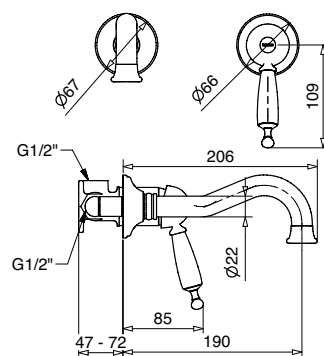

CR	198,00	BR	267,00
ON	198,00	RA	267,00
CRDO	208,00	BO	270,00
BI	228,00	NS	278,00
NE	228,00	DO	346,00

6346

Monocomando a parete canna cm. 23
Wall mixer with spout cm. 23

CR	167,00	BR	226,00
ON	167,00	RA	226,00
CRDO	177,00	BO	228,00
BI	193,00	NS	236,00
NE	193,00	DO	296,00