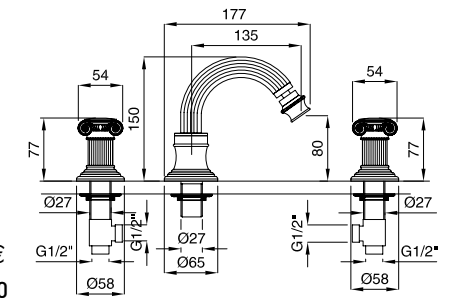

FINITURE | FINISHING		€
CR		475,00
BR		641,00
NS		665,00
DO		831,00

8460

8462

8460 Rubinetto arresto ad incasso con sede estraibile da 1/2"
Built-in stop-valve 1/2"

8462 Rubinetto arresto ad incasso con sede estraibile da 3/4"
Built-in stop-valve 3/4"