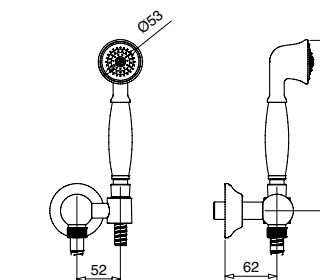

89116

Braccio doccia con soffione antico diam. 20
Shower arm with head shower old style diam. 20

FINITURE FINISHING		€
CR		222,00
ON		222,00
CRDO		229,00
BR		301,00
RA		301,00
DO		393,00

89416

Braccio doccia con soffione antico diam. 30
Shower arm with head shower old style diam. 30