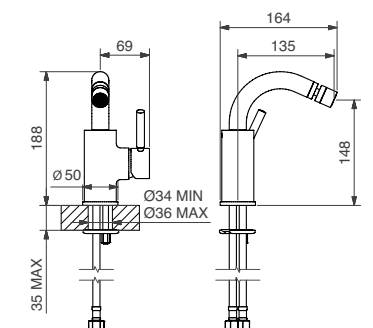

2223SC

Con scarico Clic-Clac · With Clic-Clac press top waste

CR	207,00	BO	282,00
ON	207,00	NS	290,00
BI	238,00	DO	362,00
NE	238,00	OS	403,00
BR	280,00