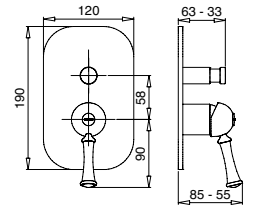

FINITURE | FINISHING		€
CR		78,00
ON		78,00
BR		154,00
RA		154,00
BO		156,00
NS		164,00
DO		240,00

Blocco interno art. 19898
Built-in art. 19898