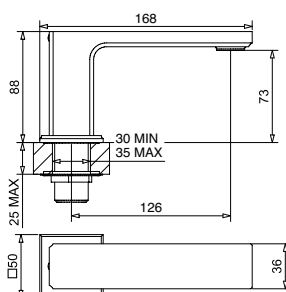

FINITURE | FINISHING

CR	249,00
BO	339,00
NS	349,00
PO	523,00
PR	523,00
PT	523,00