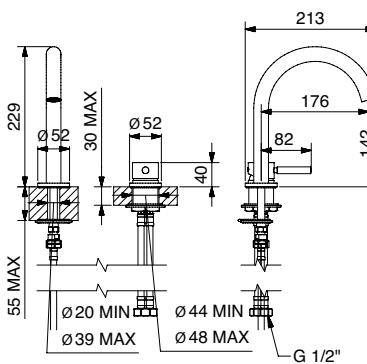

FINITURE | FINISHING

CR	176,00	BO	238,00
ON	176,00	NS	239,00
BI	202,00	DO	308,00
NE	202,00	OS	343,00
BR	238,00		
BO	239,00		
NS	246,00		
DO	308,00		
OS	343,00