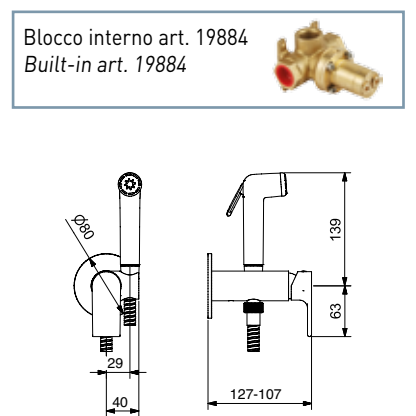

6693SE

Parti esterne monocomando per wc/bidet con chiusura
e valvola di sicurezza
External part wc/bidet mixer valve with integrated
douche handset and safety valve

	€		€
CR	218,00	VP	307,00
BI	256,00	TP	307,00
NE	256,00	PO	539,00
BO	310,00	PR	539,00
NS	320,00	PT	539,00
GF	371,00		

Blocco interno art. 19884
Built-in art. 19884