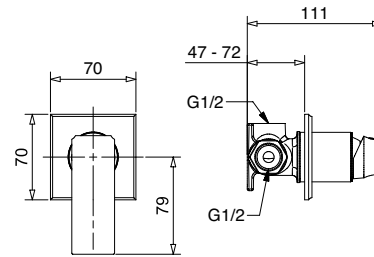

FINITURE | FINISHING		€
CR		203,00
BO		276,00
NS		284,00
PO		426,00
PR		426,00
PT		426,00