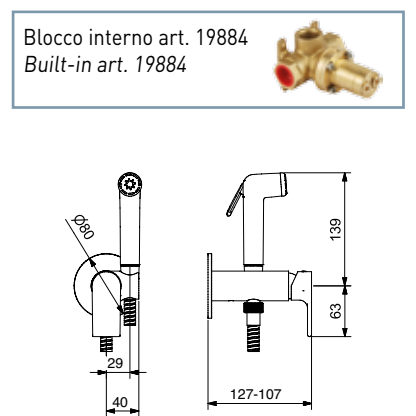

6693E

Parti esterne monocomando per wc/bidet esterno con
flessibile e doccia con chiusura
Wc/bidet mixer valve with integrated douche handset
holder and flexible hose

	€		€
CR	178,00	VP	267,00
BI	216,00	TP	267,00
NE	216,00	PO	459,00
BO	270,00	PR	459,00
NS	280,00	PT	459,00
GF	331,00		

Blocco interno art. 19884
Built-in art. 19884