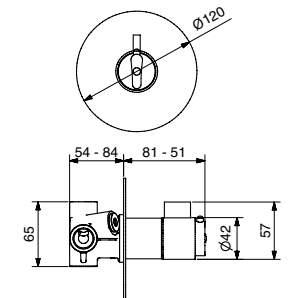

2277

Monocomando doccia incasso termostatico
Thermostatic built-in shower mixer

FINITURE | FINISHING	€
CR	276,00
BI	317,00
NE	317,00
BR	373,00
BO	375,00
NS	386,00
DO	483,00
OS	538,00