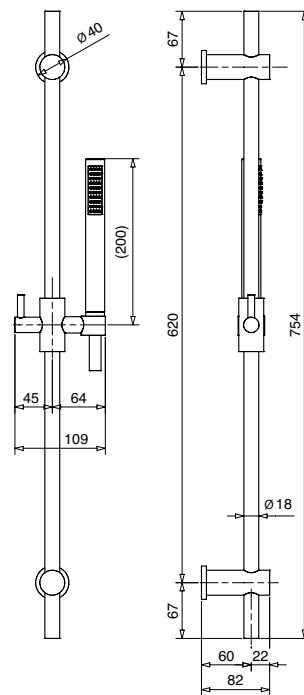

19260

Saliscendi completo minimalista con doccetta
Sliding rail minimalist type with round handshower