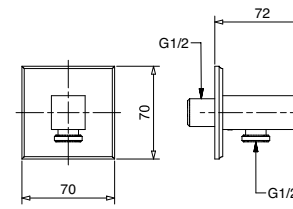

Gancio da incasso con presa acqua ATELIER
ATELIER built-in fixed support with wall connection

FINITURE | FINISHING		€
CR		140,00
BO		190,00
NS		196,00
PO		294,00
PR		294,00
PT		294,00

19431