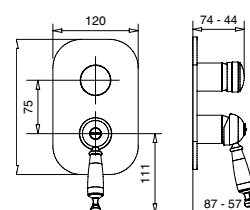

FINITURE | FINISHING	€
CR	103,00
ON	103,00
CRDO	111,00
BI	144,00
NE	144,00
BR	198,00
RA	198,00
BO	200,00
NS	211,00
DO	306,00

Blocco interno art. 19894
Built-in art. 19894