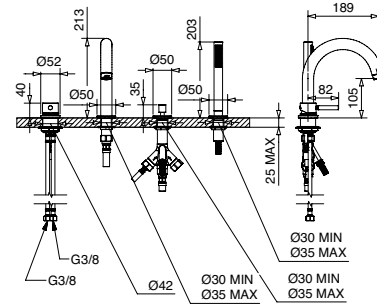

FINITURE | FINISHING

CR	408,00
ON	437,00
BI	469,00
NE	469,00
BR	579,00
BO	583,00
NS	570,00
DO	742,00
OS	823,00