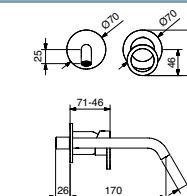

Parti esterne monocomando a parete canna cm. 17
External part of wall mixer with spout cm. 17

CR	124,00	NS	194,00
BI	150,00	VP	185,00
NE	150,00	TP	185,00

Blocco interno art. 19891
Built-in art. 19891