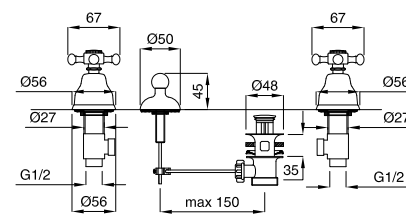

FINITURE | FINISHING

CR	210,00
ON	210,00
CRDO	230,00
BR	284,00
RA	284,00
DO	368,00

922

Combinazione bidet scarico automatico 1"1/4
Bidet mixer automatic pop-up

FINITURE | FINISHING

CR	184,00
ON	184,00
CRDO	199,00
BR	248,00
RA	248,00
DO	322,00