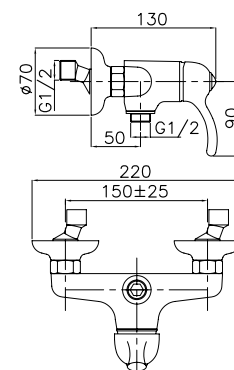

FINITURE | FINISHING		€
CR		116,00
CRDO		122,00
BR		157,00
RA		157,00
BO		158,00
DO		203,00