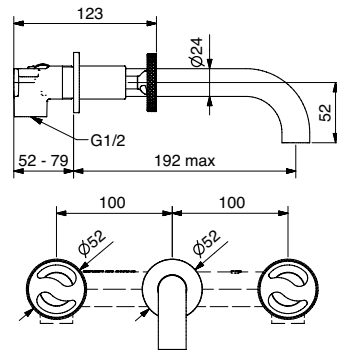

Batteria lavabo a parete con canna cm. 19
Wall basin mixer with spout cm. 19

FINITURE | FINISHING		€
CR		255,00
BI		293,00
NE		293,00
NS		357,00
GF		408,00

4565SC
Con scarico Clic-Clac · With Clic-Clac press top waste

CR	289,00
BI	332,00
NE	332,00
NS	405,00
GF	462,00