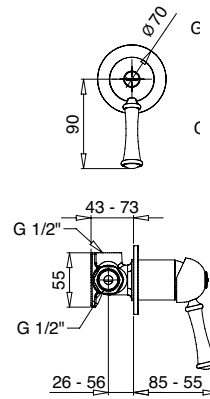

FINITURE | FINISHING

CR	97,00
ON	97,00
BR	131,00
RA	131,00
BO	132,00
NS	136,00
DO	170,00