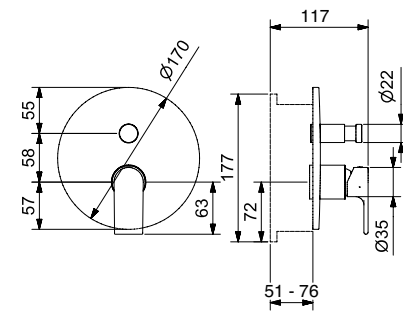

€	€
CR	70,00	VP 143,00
BI	101,00	TP 143,00
NE	101,00	PO 299,00
BO	145,00	PR 299,00
NS	153,00	PT 299,00
GF	195,00	

Blocco interno art. 19898
Built-in art. 19898