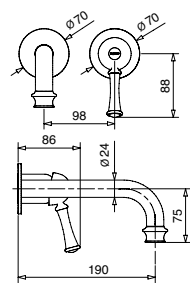

FINITURE | FINISHING		€
CR		101,00
ON		101,00
BR		154,00
RA		154,00
BO		156,00
NS		162,00
DO		215,00

Blocco interno art. 19902
Built-in art. 19902