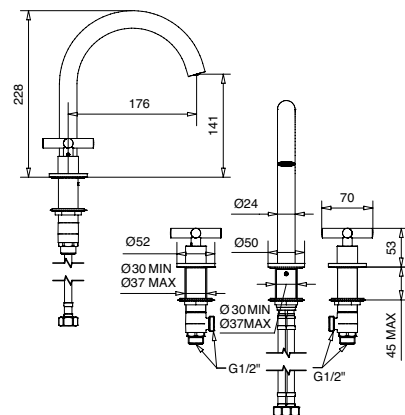

CR	262,00	BR	354,00
BI	301,00	RA	354,00
NE	301,00	NS	367,00

7365

Batteria lavabo a parete con canna cm. 19
Wall basin mixer with spout cm. 19

CR	205,00	BR	277,00
BI	236,00	RA	277,00
NE	236,00	NS	287,00

7365SC