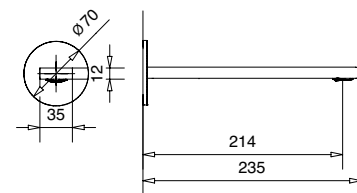

CR	132,00	VP	178,00
BI	152,00	TP	178,00
NE	152,00	PO	277,00
BO	179,00	PR	277,00
NS	185,00	PT	277,00
GF	211,00