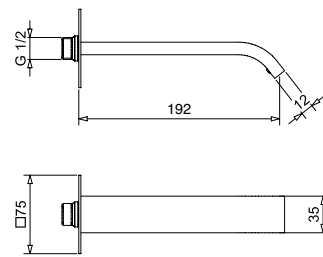

FINITURE | FINISHING

	€
CR	168,00
BI	193,00
NE	193,00
NS	235,00