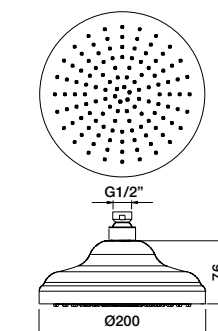

FINITURE | FINISHING	€
CR	174,00
CRDO	181,00
BR	235,00
RA	235,00
NS	244,00
DO	305,00