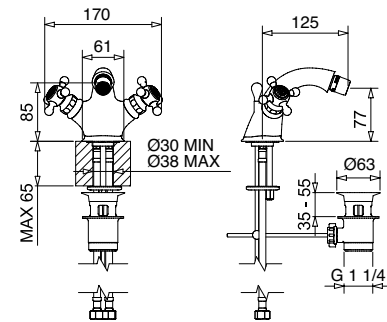

FINITURE | FINISHING

CR	216,00
CRDO	231,00
BR	292,00
RA	292,00
DO	378,00