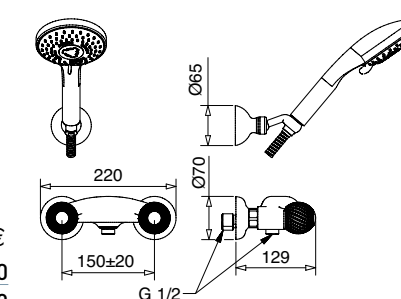

FINITURE | FINISHING		€
CR		310,00
CRDO		341,00
BR		435,00
DO		542,00