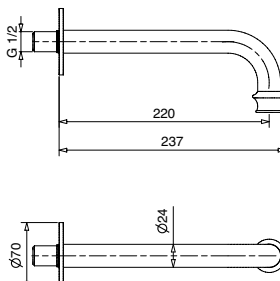

Bocca a parete antica DENVER cm. 22
Spout old style for range DENVER cm. 22

CR	55,00	BO	76,00
ON	55,00	NS	79,00
BR	75,00	DO	100,00
RA	75,00