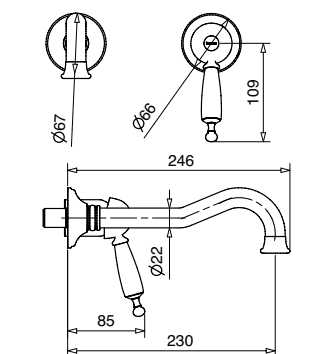

FINITURE | FINISHING	€
CR	116,00
ON	116,00
CRDO	126,00
BI	142,00
NE	142,00
BR	175,00
RA	175,00
BO	177,00
NS	185,00
DO	245,00

Blocco interno art. 19891
Built-in art. 19891