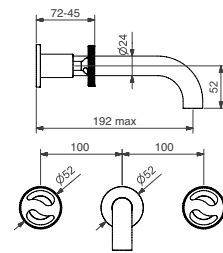

Parti esterne batteria lavabo a parete con canna cm. 19
External part of wall basin mixer with spout cm. 19

FINITURE | FINISHING		€
CR		175,00
BI		213,00
NE		213,00
NS		277,00
GF		328,00

Blocco interno art. 19888
Built-in art. 19888