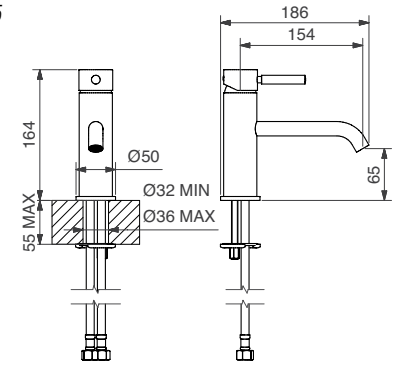

2314SC

Con scarico Clic-Clac · With Clic-Clac press top waste

CR	175,00	BO	239,00
ON	175,00	NS	245,00
BI	201,00	DO	306,00
NE	201,00	OS	341,00
BR	237,00