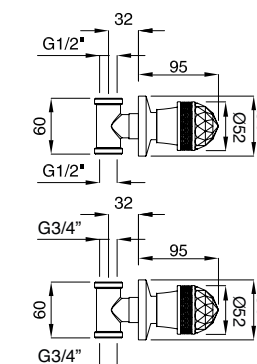

660F

660F Rubinetto arresto ad incasso con sede estraibile da 1/2"
Built-in stop-valve 1/2"

662F

662F Rubinetto arresto ad incasso con sede estraibile da 3/4"
Built-in stop-valve 3/4"

FINITURE | FINISHING		€
CR		119,00
CRDO		123,00
BR		152,00
DO		190,00