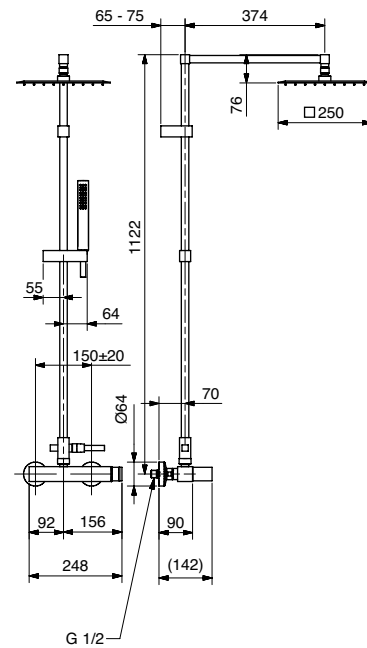

FINITURE FINISHING		€
CR		1.331,00
BI		1.630,00
NE		1.630,00

19261

Saliscendi completo tipo quadro, doccia piatta
 Sliding rail square type, flat handshower

FINITURE FINISHING		€
CR		190,00
BI		247,00
NE		247,00
NS		266,00