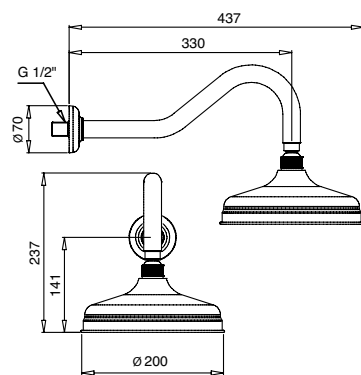

89116

Braccio doccia con soffione antico diam. 20
Old style shower arm with big shower diam. 20

FINITURE FINISHING		€
CR		222,00
CRDO		229,00
BR		301,00
RA		301,00
DO		393,00

49116

Braccio doccia a soffitto con soffione antico diam. 20
Brass ceiling shower arm with big shower diam. 20