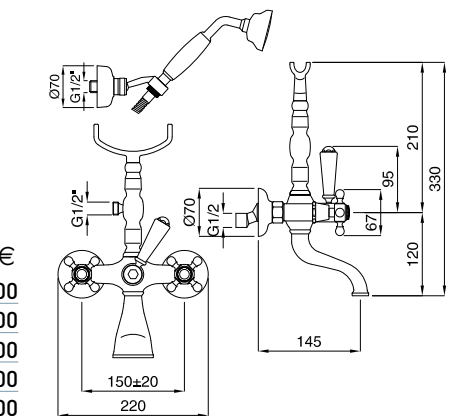

FINITURE | FINISHING

	€
CR	386,00
CRDO	418,00
BR	521,00
RA	521,00
DO	676,00