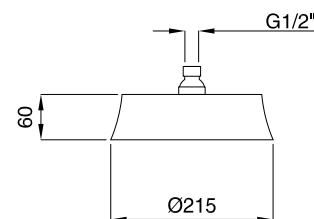

FINITURE | FINISHING		€
CR		245,00
BR		331,00
NS		343,00
DO		429,00