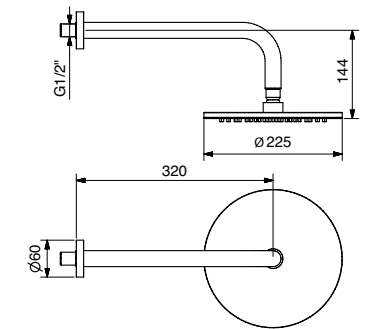

FINITURE | FINISHING		€
CR		172,00
BI		277,00
NE		277,00
NS		246,00
GF		279,00
OS		340,00