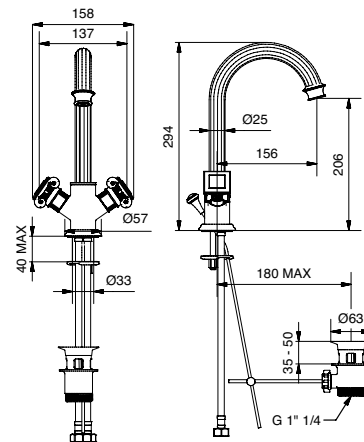

FINITURE | FINISHING

CR	456,00
BR	607,00
NS	628,00
DO	779,00