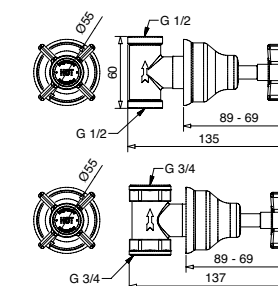

860
862

860 Rubinetto arresto ad incasso con sede estraibile da 1/2"
Built-in stop-valve 1/2"
862 Rubinetto arresto ad incasso con sede estraibile da 3/4"
Built-in stop-valve 3/4"

FINITURE | FINISHING

	€
CR	77,00
ON	77,00
CRDO	79,00
BR	104,00
RA	104,00
DO	135,00