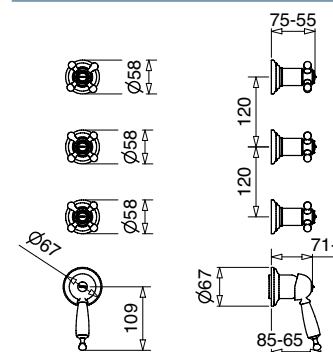

FINITURE | FINISHING	€
CR	203,00
ON	203,00
CRDO	223,00
BI	270,00
NE	270,00
BR	360,00
RA	360,00
BO	365,00
NS	383,00
DO	540,00

Blocco interno art. 19892
Built-in art. 19892