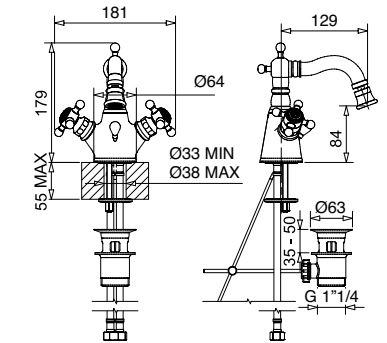

FINITURE | FINISHING

CR	269,00
CRDO	289,00
BR	363,00
RA	363,00
DO	471,00