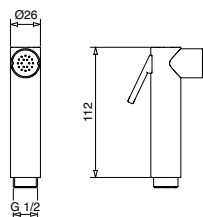

Solo doccetta per kit 19379
Only handshower for kit 19379

FINITURE | FINISHING	€
CR	103,00
BI	119,00
NE	119,00
BR	140,00
NS	145,00