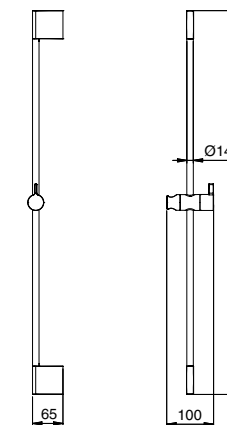

FINITURE | FINISHING	€
CR	142,00

19260