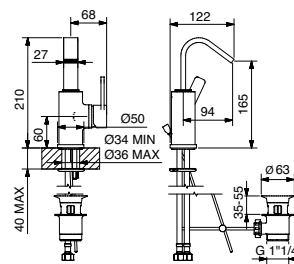

FINITURE | FINISHING		€
CR		292,00
BI		336,00
NE		336,00
NS		409,00