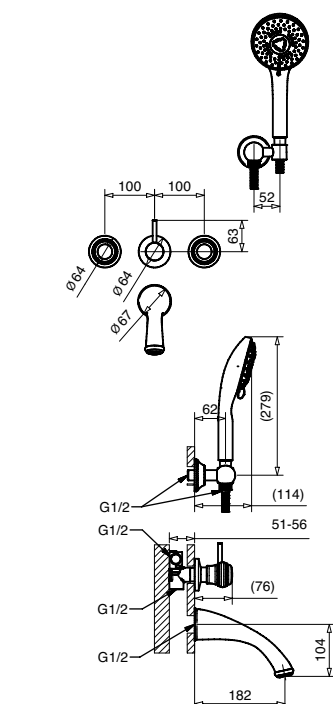

FINITURE | FINISHING

	€
CR	333,00
CRDO	369,00
BR	477,00
DO	601,00

618

Gruppo da incasso con bocca e kit doccia
Built-in mixer with spout and kit duplex