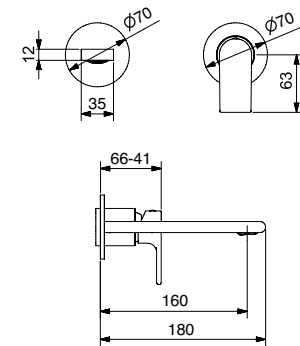

6645E
6646E

6645E Parti esterne monocomando a parete canna cm. 16
External part of wall mixer with spout cm. 16

CR	155,00	VP 227,00
BI	186,00	TP 227,00
NE	186,00	PO 382,00
BO	229,00	PR 382,00
NS	237,00	PT 382,00
GF	279,00	

6646E Canna cm. 21 / Spout cm. 21

CR	167,00	VP 243,00
BI	200,00	TP 243,00
NE	200,00	PO 407,00
BO	245,00	PR 407,00
NS	254,00	PT 407,00
GF	298,00	

Blocco interno art. 19891
Built-in art. 19891