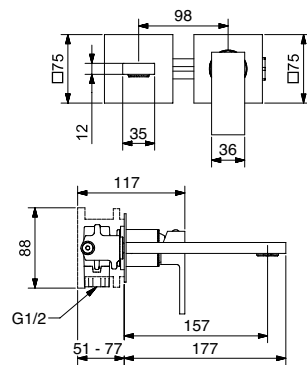

TETRIS

9146

Monocomando a parete canna cm. 21
Wall mixer with spout cm. 21

FINITURE | FINISHING		€
CR		256,00
BI		294,00
NE		294,00
NS		358,00
9146SC		
Con scarico Clic-Clac · With Clic-Clac press top waste		
CR		290,00
BI		333,00
NE		333,00
NS		406,00

9151

Monocomando a parete con blocco interno unico
canna cm. 15,5
Wall mixer with single internal block with spout cm. 15,5

FINITURE | FINISHING		€
CR		290,00
BI		326,00
NE		326,00
NS		386,00
9151SC		
Con scarico Clic-Clac · With Clic-Clac press top waste		
CR		324,00
BI		365,00
NE		365,00
NS		434,00

9123

Monocomando bidet scarico automatico 1"1/4 con
flex inox
Single hole bidet mixer pop-up 1"1/4 with flex

FINITURE | FINISHING		€
CR		220,00
BI		253,00
NE		253,00
NS		308,00

9123S

Monocomando bidet senza scarico con flex inox
Single hole bidet mixer without pop-up with flex

FINITURE | FINISHING		€
CR		198,00
BI		228,00
NE		228,00
NS		277,00
9123SC		
Con scarico Clic-Clac · With Clic-Clac press top waste		
CR		232,00
BI		267,00
NE		267,00
NS		325,00

TETRIS

9130

Monocomando doccia incasso
Built-in shower mixer

FINITURE | FINISHING		€
CR		111,00
BI		128,00
NE		128,00
NS		155,00

9172

Monocomando incasso 2 uscite con deviatore
automatico
Built-in mixer 2 ways with automatic diverter

FINITURE | FINISHING		€
CR		227,00
BI		261,00
NE		261,00
NS		318,00

9131
9132

9131 Monocomando incasso 3 uscite con deviatore manuale
Built-in mixer 3 ways with manual diverter

FINITURE | FINISHING		€
CR		311,00
BI		358,00
NE		358,00
NS		435,00

9132 Monocomando incasso 4 uscite con deviatore manuale
Built-in mixer 4 ways with manual diverter

CR		321,00
BI		368,00
NE		368,00
NS		445,00

9192

Monocomando incasso 2 uscite con deviatore manuale
Built-in mixer 2 ways with manual diverter

FINITURE | FINISHING		€
CR		296,00
BI		343,00
NE		343,00
NS		420,00