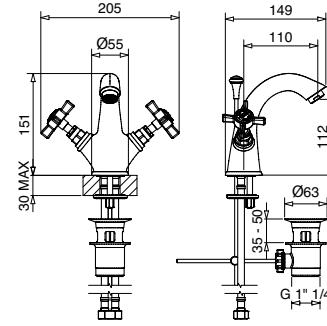

Monoforo lavabo fuso con scarico automatico 1"1/4 con flex inox
Single hole fused basin with automatic pop-up 1"1/4 with flex

FINITURE | FINISHING		€
CR		178,00
ON		178,00
CRDO		192,00
BR		240,00
RA		240,00
DO		312,00