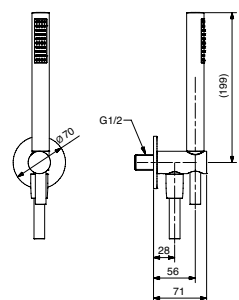

FINITURE FINISHING	€
CR	98,00
ON	127,00
BI	113,00
NE	113,00
BR	161,00
BO	162,00
NS	137,00
DO	201,00
OS	220,00

79848

Braccio doccia cm. 32 con soffione tondo acciaio
Shower arm cm. 32 with steel round shower head