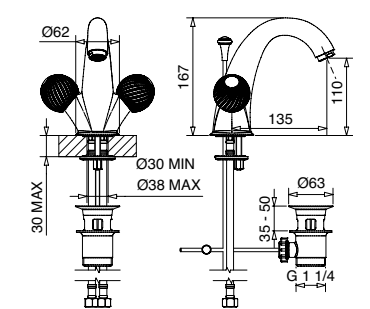

FINITURE FINISHING		€
CR		597,00
CRDO		620,00
BR		817,00
DO		1.029,00

634M

Monoforo lavabo scarico automatico 1"1/4 con flex inox
Single hole basin mixer automatic pop-up 1"1/4 with flex

FINITURE FINISHING		€
CR		263,00
CRDO		281,00
BR		345,00
DO		438,00