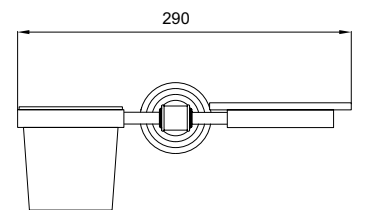

FINITURE | FINISHING		€
CR		185,00
BR		237,00
NS		246,00
DO		311,00