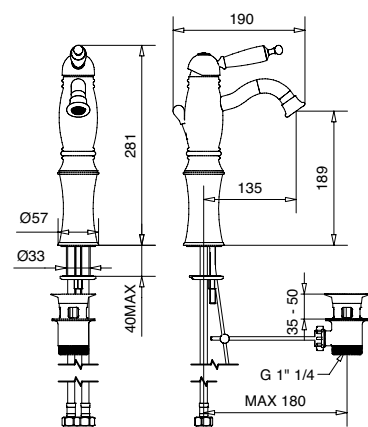

6319

Monocomando lavabo canna fissa scarico automatico
1"1/4 con flex
Single hole basin mixer fixed spout automatic pop-up
1"1/4 with flex

FINITURE | FINISHING		€
CR		199,00
ON		199,00
CRDO		216,00
BI		229,00
NE		229,00
BR		269,00
RA		269,00
BO		271,00
NS		279,00
DO		348,00

6319S

Monocomando lavabo canna fissa senza scarico con flex inox
Single hole basin mixer fixed spout without pop-up with flex

CR	177,00	BR	240,00
ON	177,00	RA	240,00
CRDO	194,00	BO	241,00
BI	204,00	NS	248,00
NE	204,00	DO	310,00

6319SC

Con scarico Clic-Clac · With Clic-Clac press top waste

CR	211,00	BR	286,00
ON	211,00	RA	286,00
CRDO	228,00	BO	288,00
BI	243,00	NS	296,00
NE	243,00	DO	369,00

6327

Monocomando lavabo canna fissa con prolunga
scarico automatico 1"1/4 con flex inox
Single hole basin mixer fixed spout with extension
pop-up 1"1/4 with flex

FINITURE | FINISHING		€
CR		239,00
ON		239,00
CRDO		256,00
BI		275,00
NE		275,00
BR		323,00
RA		323,00
BO		325,00
NS		335,00
DO		418,00

6325

Monocomando bidet canna fissa scarico automatico
1"1/4 con flex
Single hole bidet mixer fixed spout pop-up 1"1/4 with flex

FINITURE | FINISHING		€
CR		203,00
ON		203,00
CRDO		219,00
BI		233,00
NE		233,00
BR		274,00
RA		274,00
BO		276,00
NS		284,00
DO		355,00

6330

Monocomando doccia incasso
Built-in shower mixer

FINITURE | FINISHING		€
CR		102,00
ON		102,00
CRDO		107,00
BI		117,00
NE		117,00
BR		138,00
RA		138,00
BO		139,00
NS		143,00
DO		179,00

6372

Monocomando incasso 2 uscite con deviatore
automatico
Built-in mixer 2 ways with automatic diverter

FINITURE | FINISHING		€
CR		217,00
ON		217,00
CRDO		223,00
BI		250,00
NE		250,00
BR		293,00
RA		293,00
BO		295,00
NS		304,00
DO		380,00

6331

Monocomando incasso 3 uscite con deviatore manuale
Built-in mixer 3 ways with manual diverter