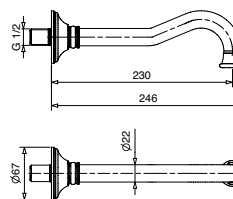

Bocca a parete antica modello lusso 23 cm
Spout de luxe 23 cm old style for wall

CR	52,00	BR	71,00
ON	52,00	RA	71,00
CRDO	55,00	BO	72,00
BI	60,00	NS	75,00
NE	60,00	DO	95,00