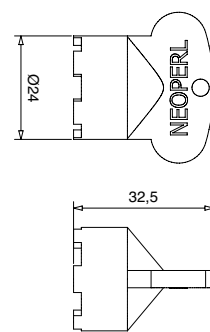

19789

Chiavetta per aeratore serie SIMPLE
Key for aerator range SIMPLE€
1,00

19790

Chiavetta per aeratore serie MORSE e TESS
Key for aerator range MORESE and TESS€
1,00

RICAMBI

SPARE PARTS

TETRIS RICAMBI

19493