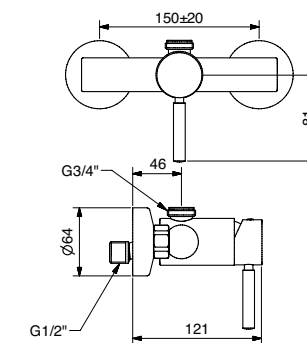

FINITURE | FINISHING

	€
CR	196,00
ON	196,00
BI	225,00
NE	225,00
BR	265,00
BO	267,00
NS	274,00
DO	343,00
OS	382,00