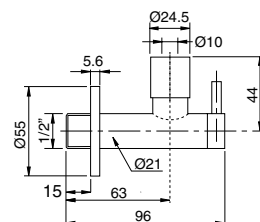

FINITURE | FINISHING		€
CR		75,00