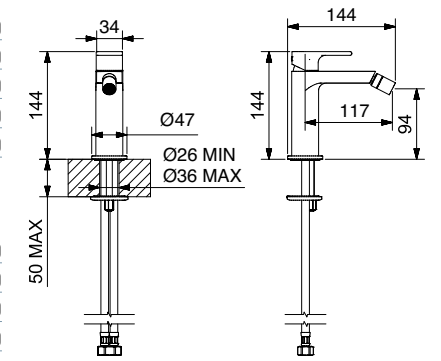

6625

Monocomando bidet canna girevole scarico automatico 1"1/4 con flex
Single hole bidet mixer swivel spout pop-up 1"1/4 with flex

CR	269,00	VP	363,00
BI	309,00	TP	363,00
NE	309,00	PO	565,00
BO	366,00	PR	565,00
NS	377,00	PT	565,00
GF	430,00		