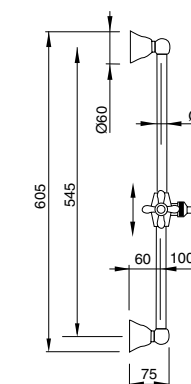

Saliscendi completo antico, doccetta stile
Sliding rail old type, with style handshower

FINITURE | FINISHING	€
CR	239,00
ON	239,00
CRDO	287,00
BR	339,00
RA	339,00
BO	343,00
NS	358,00
DO	466,00