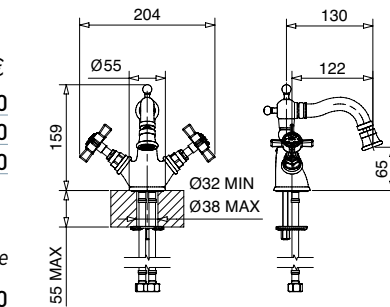

Monoforo bidet senza scarico con flex inox
Single hole bidet mixer without pop-up with flex

FINITURE | FINISHING		€
CR	192,00	BR 260,00
ON	192,00	RA 260,00
CRDO	206,00	DO 337,00

844SC Con scarico Clic-Clac · With Clic-Clac press top waste		€
CR	226,00	BR 306,00
ON	226,00	RA 306,00
CRDO	240,00	DO 396,00