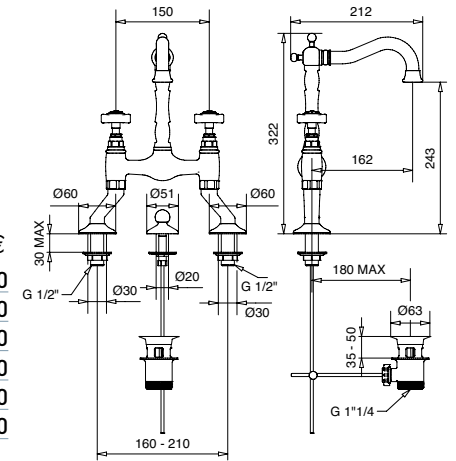

FINITURE FINISHING		€
CR		323,00
ON		323,00
CRDO		343,00
BR		436,00
RA		436,00
DO		565,00

844

Monoforo bidet scarico automatico 1"1/4 con flex inox
Single hole bidet mixer automatic pop-up 1"1/4 with flex