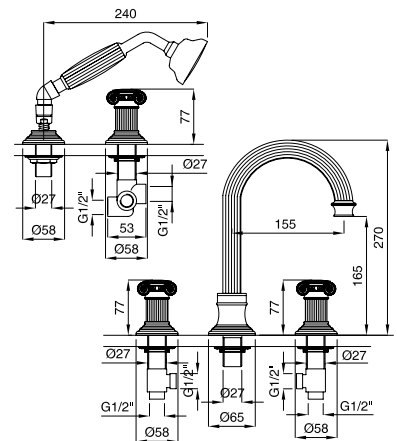

FINITURE | FINISHING

CR	990,00
BR	1.323,00
NS	1.370,00
DO	1.703,00