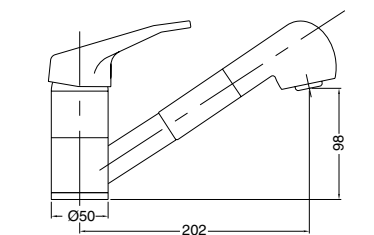

FINITURE | FINISHING

	€
CR	141,00