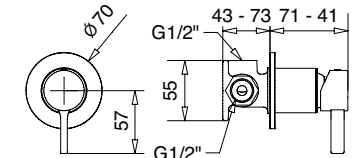

Monocomando doccia incasso
Built-in shower mixer

FINITURE | FINISHING		€
CR		109,00
BI		125,00
NE		125,00
NS		153,00
OS		213,00