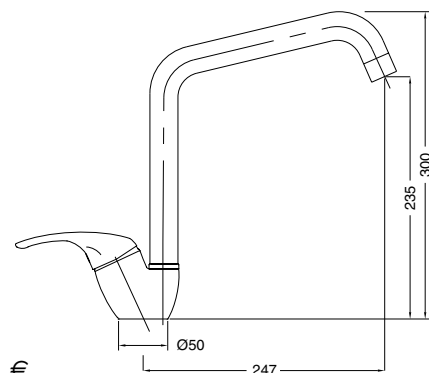

XARA

Monocomando monoforo lavello leva laterale con flex inox
Single hole sink mixer lateral lever with flex