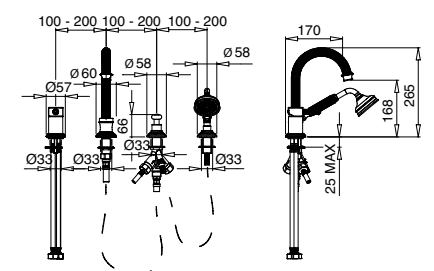

FINITURE | FINISHING		€
CR		593,00
BR		801,00
NS		830,00
DO		1.038,00