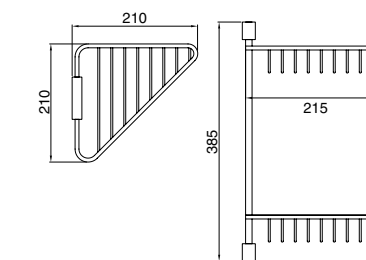

FINITURE | FINISHING	€
CR	190,00
BR	248,00
RA	248,00
DO	263,00