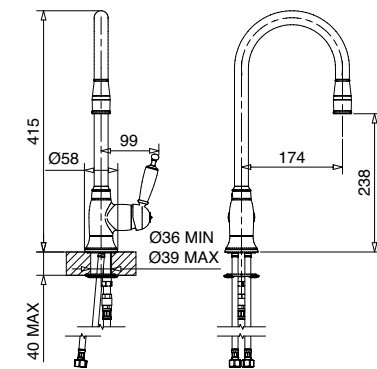

FINITURE | FINISHING

	€
CR	293,00
ON	293,00
CRDO	303,00
BI	337,00
NE	337,00
BR	396,00
RA	396,00
BO	398,00
NS	410,00
DO	513,00