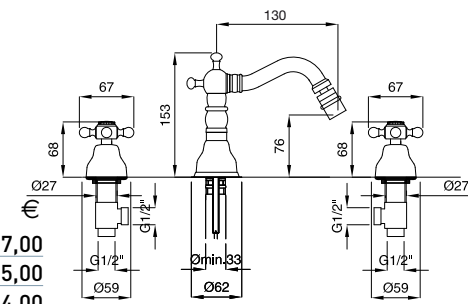

FINITURE | FINISHING

CR	277,00
CRDO	285,00
BR	374,00
RA	374,00
DO	485,00