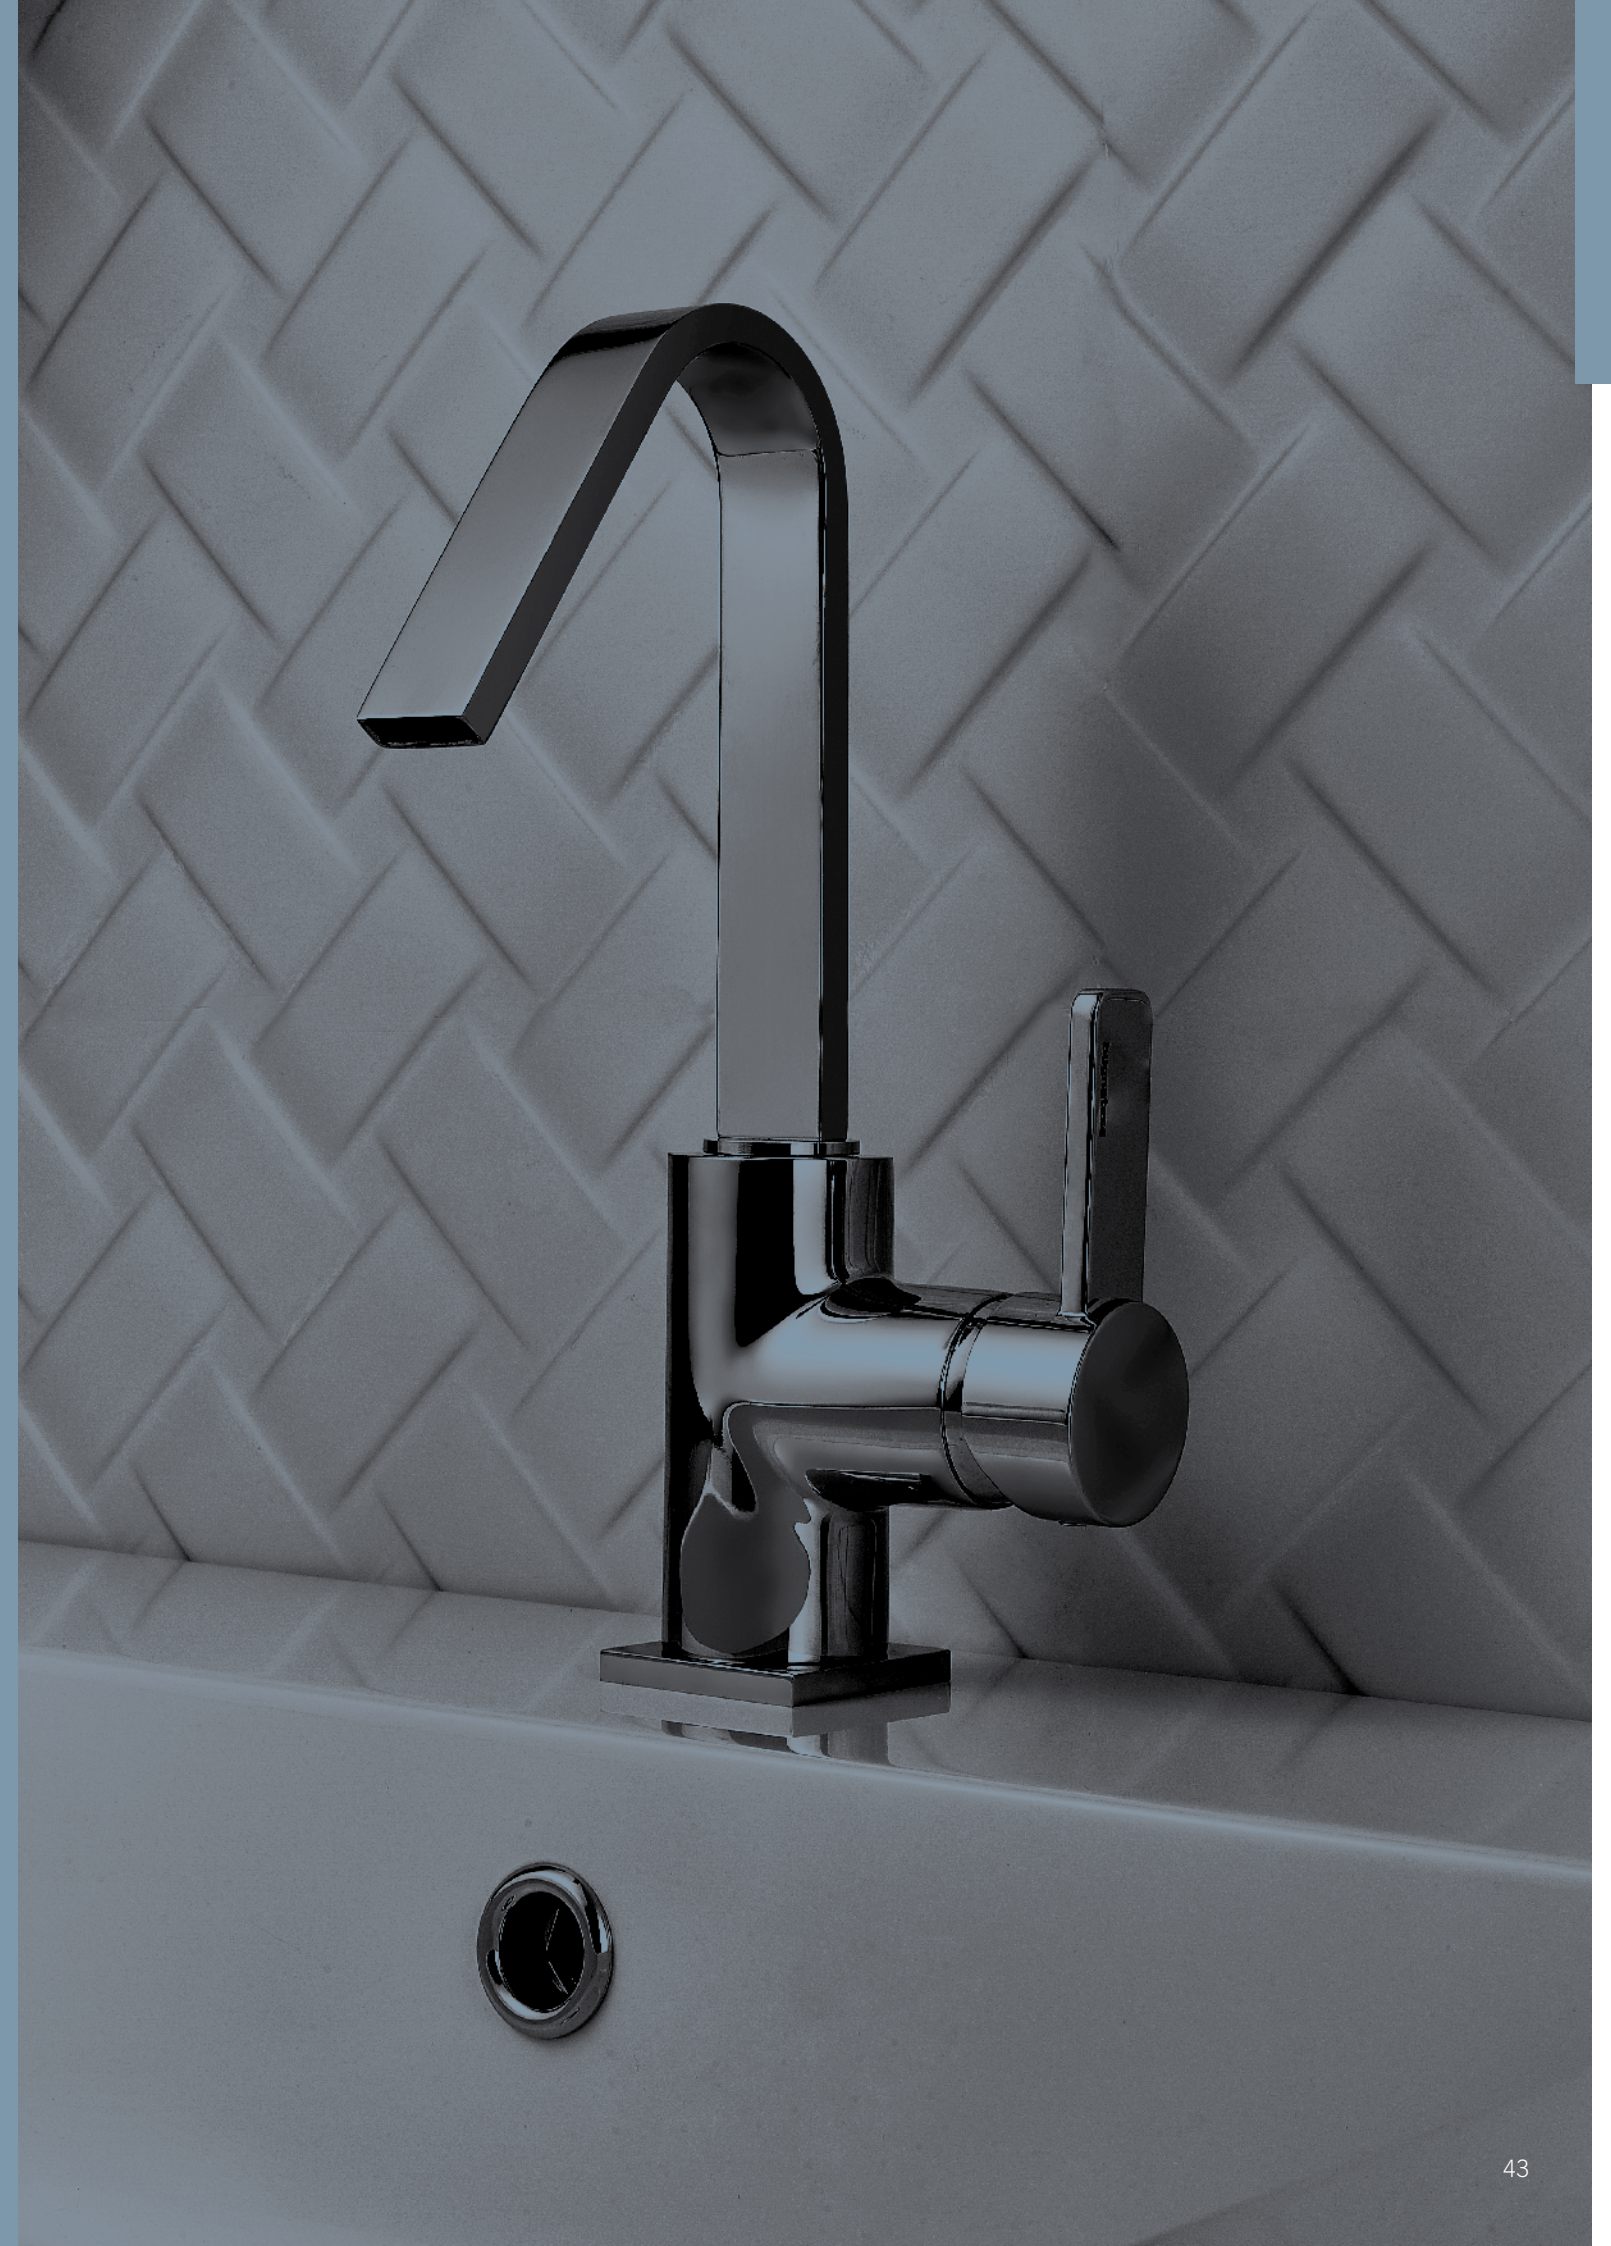

Blocco interno art. 19894
Built-in art. 19894

MINIMALISTA QUADRO
MORSE

MORSE

1002

Monocomando vasca esterno con duplex
External bath mixer with kit duplex

FINITURE | FINISHING

	€
CR	464,00
BI	534,00
NE	534,00
NS	650,00