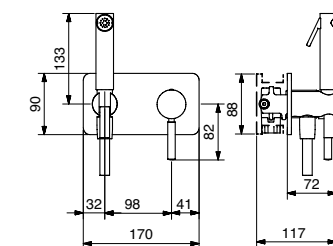

FINITURE | FINISHING

	€
CR	375,00
BI	431,00
NE	431,00
BR	506,00
BO	510,00
NS	525,00
DO	656,00
OS	731,00