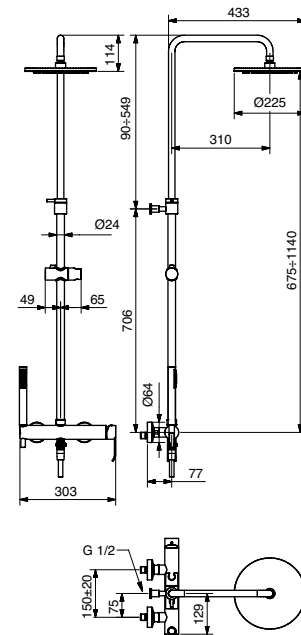

FINITURE FINISHING		€
CR		703,00
BI		872,00
NE		872,00
NS		949,00

79848

Braccio doccia con soffione tondo acciaio
 Shower arm with steel round shower head

FINITURE FINISHING		€
CR		172,00
BI		277,00
NE		277,00
NS		246,00