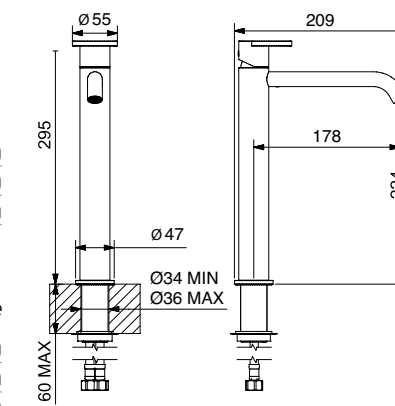

FINITURE | FINISHING	€
CR	348,00
BI	400,00
NE	400,00
NS	487,00
VP	470,00
TP	470,00