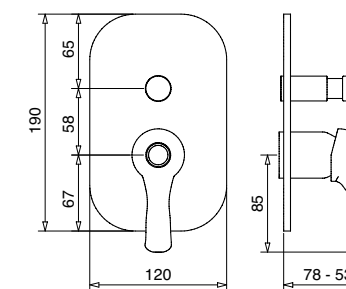

FINITURE | FINISHING	€
CR	79,00
CRDO	86,00
BR	155,00
RA	155,00
BO	157,00
DO	242,00

Blocco interno art. 19898
Built-in art. 19898