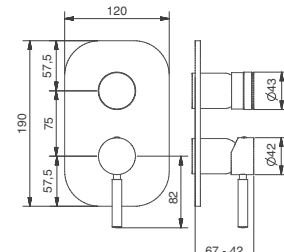

Parti esterne monocomando incasso 2 uscite con deviatore manuale
External part of built-in mixer 2 ways with manual diverter

	€		€
CR	109,00	BO	208,00
ON	109,00	NS	219,00
BI	150,00	DO	315,00
NE	150,00	OS	369,00
BR	205,00		

Blocco interno art. 19878
Built-in art. 19878