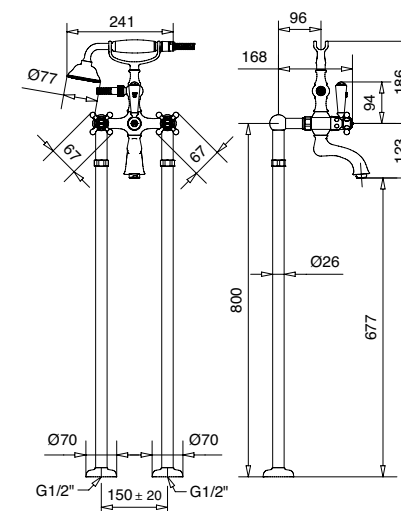

FINITURE | FINISHING

	€
CR	787,00
CRDO	838,00
BR	1.070,00
RA	1.070,00
DO	1.393,00