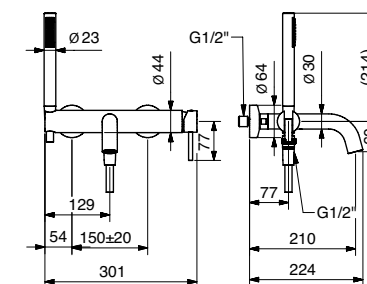

FINITURE | FINISHING		€
CR		385,00
ON		414,00
BI		443,00
NE		443,00
BR		549,00
BO		553,00
NS		539,00
DO		703,00
OS		780,00