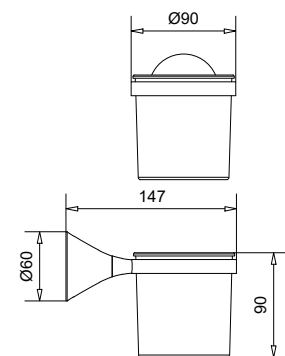

FINITURE | FINISHING	€
CR	118,00
BI	129,00
NE	129,00
NS	146,00
OS	185,00