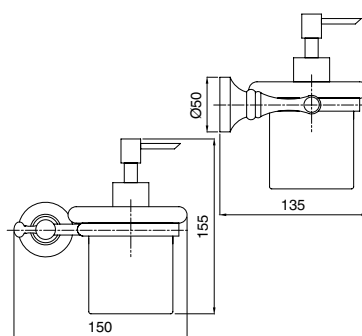

FINITURE FINISHING	24804	25804
CR	207,00	185,00
BR	264,00	241,00
RA	264,00	241,00
DO	269,00	247,00

24802
25802

24802 Porta bicchiere a muro con vetro satinato
Glass holder for wall with satin glass
25802 Porta bicchiere a muro con ceramica bianca
Glass holder for wall with white ceramic