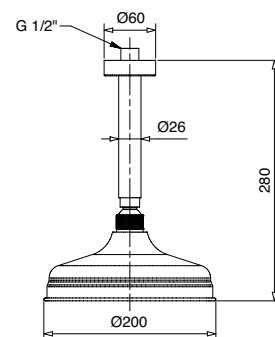

FINITURE | FINISHING		€
CR		214,00
CRDO		221,00
BR		267,00
RA		267,00
DO		329,00