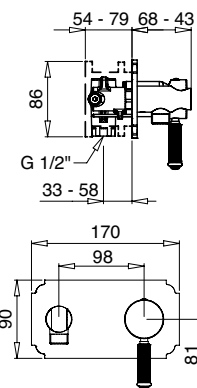

Monocomando bidet a parete con doccetta pulsante
Wall bidet mixer with shut off

FINITURE | FINISHING		€
CR		382,00
BR		516,00
NS		535,00
DO		669,00