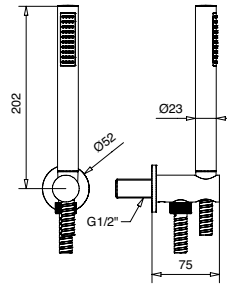

RODOS

19717

Kit duplex con supporto presa acqua
Minimalist kit duplex with wall connection

FINITURE FINISHING		€
CR		95,00
BI		110,00
NE		110,00
BR		158,00
RA		158,00
NS		134,00

19706

Kit duplex minimalista
Minimalist kit duplex