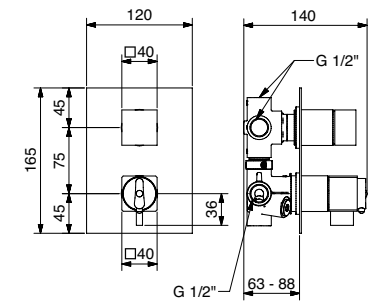

9153 Monocomando incasso termostatico 3 uscite con deviatore manuale
Thermostatic built-in mixer 3 ways with manual diverter

CR	463,00
BI	532,00
NE	532,00
NS	648,00

9154 Monocomando incasso termostatico 4 uscite con deviatore manuale
Thermostatic built-in mixer 4 ways with manual diverter

CR	473,00
BI	542,00
NE	542,00
NS	658,00