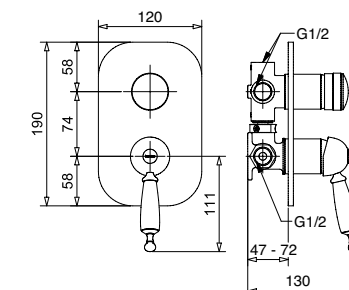

Monocomando incasso 3 uscite con deviatore manuale
Built-in mixer 3 ways with manual diverter

FINITURE | FINISHING		6331	6332
CR		270,00	280,00
ON		270,00	280,00
CRDO		278,00	288,00
BI		311,00	321,00
NE		311,00	321,00
BR		365,00	375,00
RA		365,00	375,00
BO		367,00	377,00
NS		378,00	388,00
DO		473,00	483,00