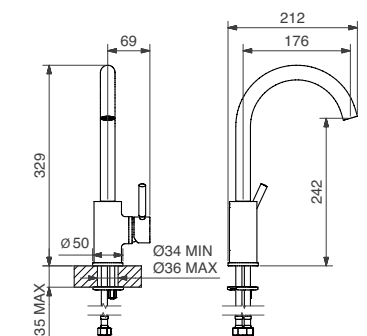

2217SC

Con scarico Clic-Clac · With Clic-Clac press top waste

CR	222,00	BO	303,00
ON	222,00	NS	311,00
BI	256,00	DO	389,00
NE	256,00	OS	433,00
BR	301,00