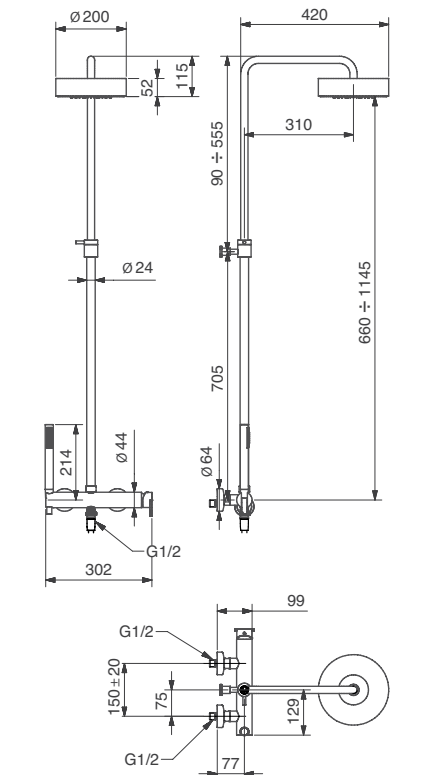

FINITURE | FINISHING		€
CR	1.466,00	
BI	1.711,00	
NE	1.711,00	
NS	2.083,00