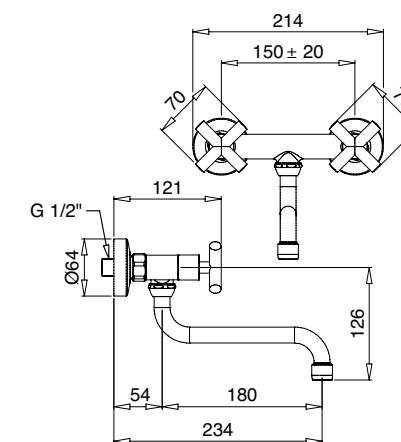

€ 111,00

7352

RODOS

Gruppo lavello a parete canna girevole
Wall sink mixer swivel spout

FINITURE | FINISHING

	€
CR	154,00
BI	177,00
NE	177,00
BR	208,00
RA	208,00
NS	216,00

4552

MILLENOVECINQUANTA