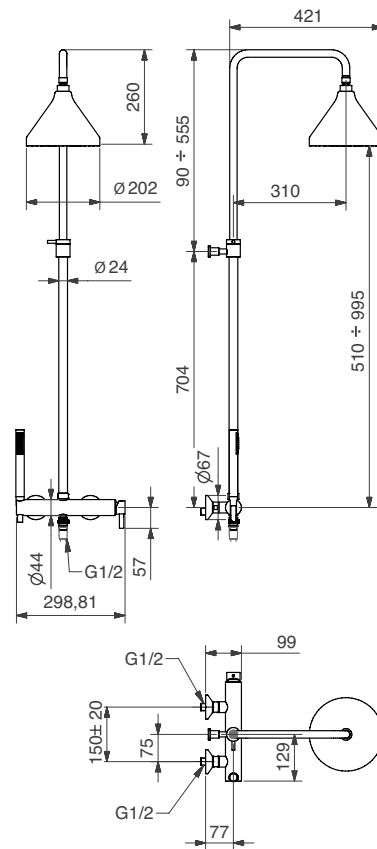

FINITURE FINISHING	€
CR	879,00
BI	997,00
NE	997,00
NS	1.193,00
OS	1.653,00

94841

Braccio doccia con soffione a campana ORION
 Shower arm with bell head shower

FINITURE FINISHING	€
CR	363,00
BI	419,00
NE	419,00
NS	511,00
OS	713,00