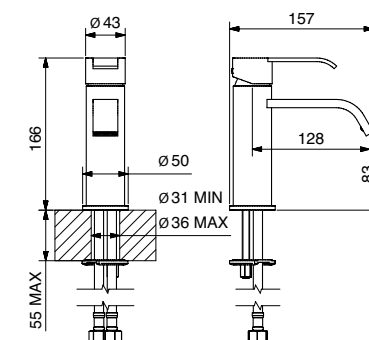

FINITURE | FINISHING	€
CR	178,00
BI	205,00
NE	205,00
NS	249,00

9613SC
Con scarico Clic-Clac · With Clic-Clac press top waste

CR	212,00
BI	244,00
NE	244,00
NS	297,00