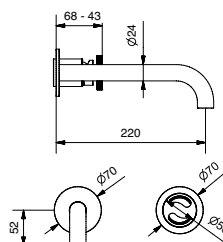

Parti esterne monocomando a parete canna cm. 22
External part of wall mixer with spout cm. 22

FINITURE | FINISHING		€
CR		135,00
BI		164,00
NE		164,00
NS		211,00
GF		249,00

Blocco interno art. 19891
Built-in art. 19891