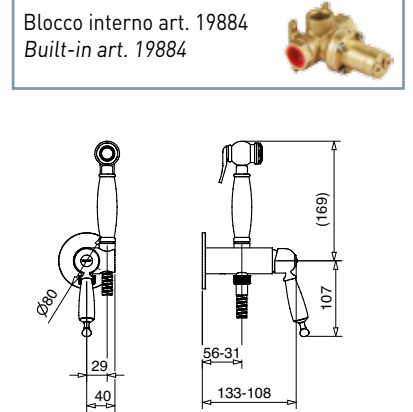

FINITURE | FINISHING	€
CR	296,00
ON	296,00
CRDO	312,00
BI	352,00
NE	352,00
BR	427,00
RA	427,00
BO	430,00
NS	445,00
DO	576,00

Blocco interno art. 19884
Built-in art. 19884