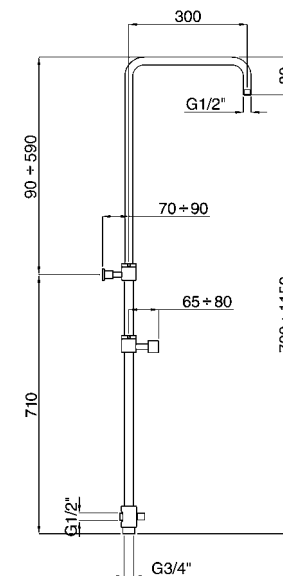

19722

Colonna regolabile moderna con gancio e deviatore
Modern rigid riser complete with support and diverter

FINITURE | FINISHING	€
CR	373,00
ON	373,00
BI	429,00
NE	429,00
BR	504,00
RA	504,00
BO	506,00
NS	522,00
DO	653,00
OS	727,00

19819

Colonna regolabile minimalista con deviatore e saliscendi
Rigid riser complete with diverter and sliding rail

FINITURE | FINISHING	€
CR	323,00

19723

Colonna regolabile moderna
Modern rigid riser

FINITURE | FINISHING	€
CR	228,00
ON	228,00
BI	262,00
NE	262,00
BR	308,00
BO	310,00
NS	319,00
GF	365,00
DO	399,00
OS	445,00

19820

Colonna regolabile modello tondo con gancio duplex e deviatore
Round rigid riser for bath mixer with duplex support and diverter

FINITURE | FINISHING	€
CR	457,00