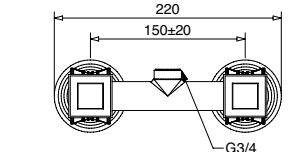

FINITURE | FINISHING		€
CR		350,00
BR		473,00
NS		490,00
DO		613,00