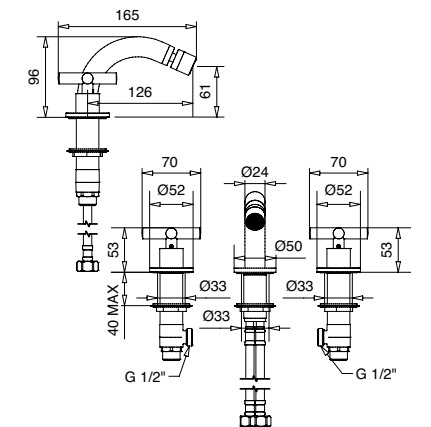

7325S

Batteria bidet con bocca erogazione senza scarico
Bidet mixer with spout without pop-up

CR	218,00	BR	294,00
BI	251,00	RA	294,00
NE	251,00	NS	305,00

7325SC

Con scarico Clic-Clac · With Clic-Clac press top waste

CR	252,00	BR	340,00
BI	290,00	RA	340,00
NE	290,00	NS	353,00