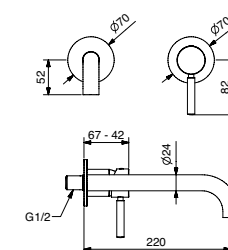

€	€
CR	107,00	BO 165,00
ON	107,00	NS 172,00
BI	131,00	DO 229,00
NE	131,00	OS 261,00
BR	163,00	

Blocco interno art. 19891
Built-in art. 19891