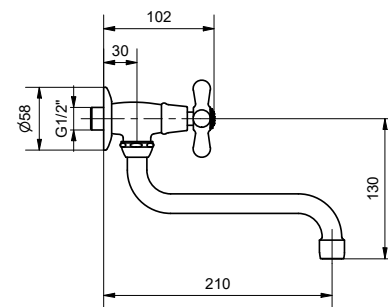

FINITURE | FINISHING	€
CR	74,00
CRDO	76,00
BR	100,00
RA	100,00
DO	130,00