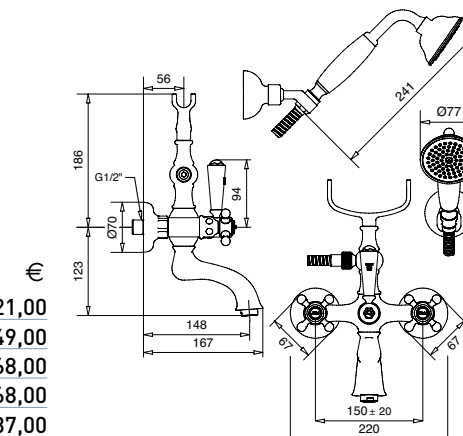

TRADIZIONALE
ARCADIA

TRADIZIONALE
ARCADIA

8300

Gruppo vasca esterno con doccia normale
External bath mixer with normal shower

FINITURE | FINISHING

CR	390,00
CRDO	418,00
BR	527,00
RA	527,00
DO	683,00

8302

Gruppo vasca esterno con doccia duplex
External bath mixer with duplex