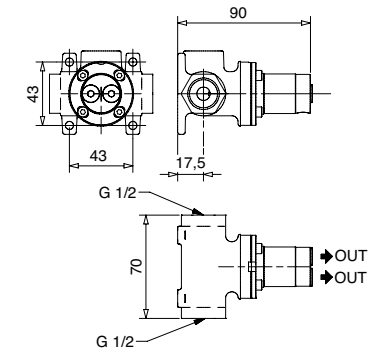

19892

Blocco incasso per monocomando con 3 rubinetti arresto
Built-in part for mixer with 3 built-in stop valve

€ 246,00

19890

Blocco incasso per monocomando con 2 rubinetti arresto
Built-in part for mixer with 2 built-in stop valve

€ 196,00

19884

Blocco incasso per monocomando wc bidet
Built-in part for mixer wc bidet

€ 77,00