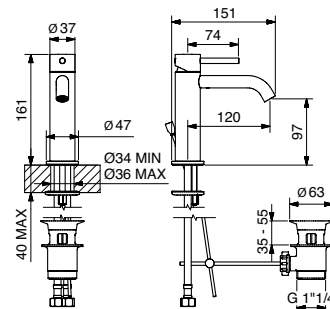

FINITURE | FINISHING

	€
CR	181,00
ON	181,00
BI	208,00
NE	208,00
BR	244,00
BO	246,00
NS	253,00
DO	317,00
OS	353,00