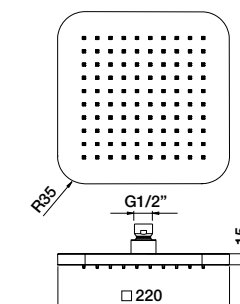

FINITURE FINISHING	€
CR	208,00

19910

Soffione tondo bombato Ø30
Round convex shower head Ø30

FINITURE FINISHING		€
CR		559,00
BI		810,00
NE		810,00
DO		1.010,00

19841

Soffione a campana ORION
Bell shower head ORION