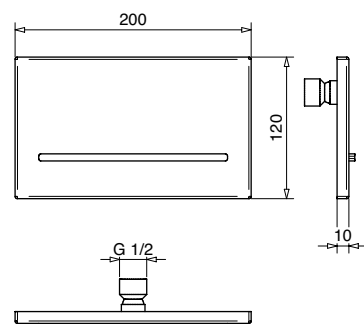

FINITURE | FINISHING
CR
BI
NE

€
490,00
652,00
652,00

19926

Bocca a parete a cascata rettangolare
Wall rectangular cascade spout