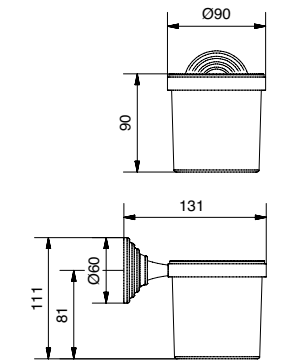

FINITURE | FINISHING		€
CR		100,00
BR		126,00
NS		131,00
DO		166,00