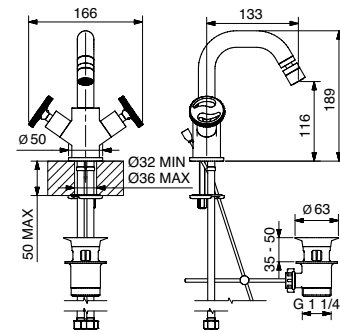

FINITURE | FINISHING	€
CR	261,00
BI	300,00
NE	300,00
NS	365,00
GF	418,00