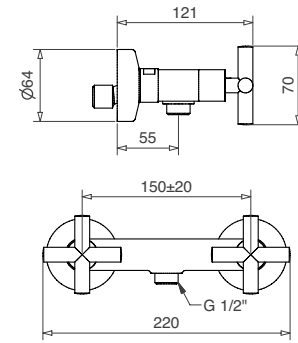

FINITURE | FINISHING

CR	120,00
BI	138,00
NE	138,00
BR	162,00
RA	162,00
NS	168,00

RODOS

7346

Gruppo doccia esterno senza duplex
External shower mixer without duplex

FINITURE FINISHING	€
CR	137,00
BI	158,00
NE	158,00
BR	185,00
RA	185,00
NS	192,00