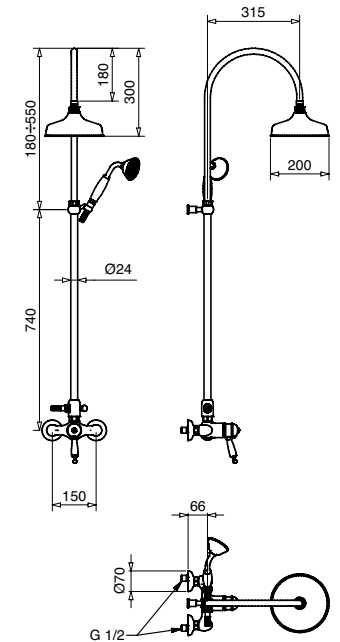

FINITURE | FINISHING	€
CR	865,00
ON	865,00
CRDO	928,00
BI	994,00
NE	994,00
BR	1.178,00
RA	1.178,00
BO	1.188,00
NS	1.221,00
DO	1.540,00