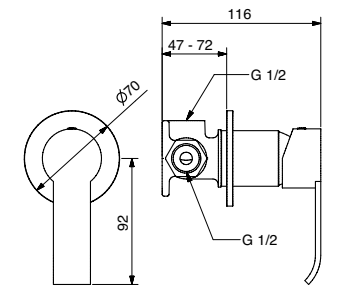

Monocomando doccia incasso
Built-in shower mixer

FINITURE | FINISHING		€
CR		85,00
BI		98,00
NE		98,00
NS		119,00