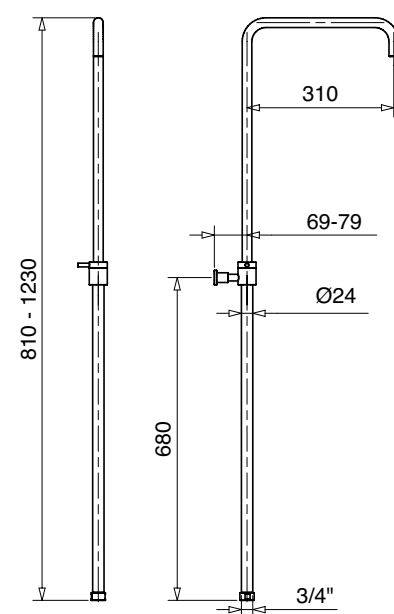

FINITURE | FINISHING	€
CR	228,00
ON	228,00
BI	262,00
NE	262,00
BR	308,00
BO	310,00
NS	319,00
GF	365,00
DO	399,00
OS	445,00

19820