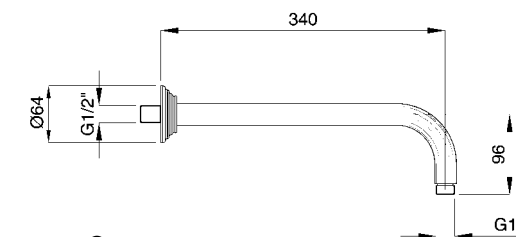

19128
19482

19128 Braccio doccia modello antico cm 33
Shower arm old style cm 33
19482 Braccio doccia modello antico cm 40
Shower arm old style cm 40

FINITURE FINISHING		19128	19482
		€	€
CR		75,00	83,00
ON		75,00	83,00
BI		86,00	95,00
NE		86,00	95,00
BR		101,00	112,00
RA		101,00	112,00
BO		102,00	113,00
NS		105,00	116,00
DO		131,00	145,00