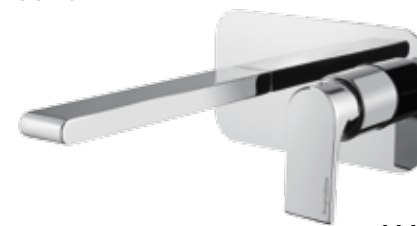

GR	120,00
----	--------

6668E

Parte esterna per lavabo a pavimento
External part for floor mounted

FINITURE | FINISHING

	€
CR	676,00
BI	795,00
NE	795,00
BO	961,00
NS	992,00
GF	1.151,00

6643

Monocomando a parete con piastra unica canna cm. 16
Wall mixer with single plate with spout cm. 16