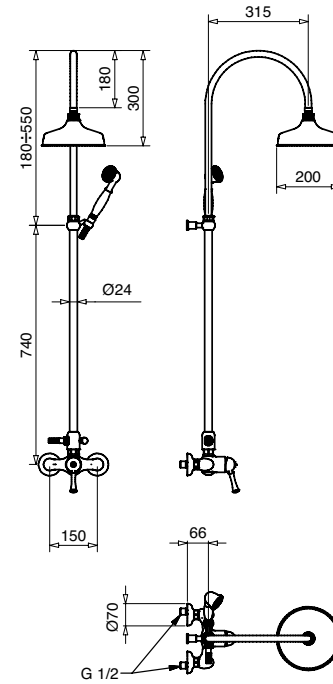

FINITURE | FINISHING	€
CR	750,00
ON	750,00
BR	1.028,00
RA	1.028,00
BO	1.036,00
NS	1.065,00
DO	1.339,00

6436

Monocomando doccia esterno con attacco da 3/4" External shower mixer 3/4" attack

FINITURE | FINISHING	€
CR	165,00
ON	165,00
BR	222,00
RA	222,00
BO	223,00
NS	230,00
DO	287,00

6474