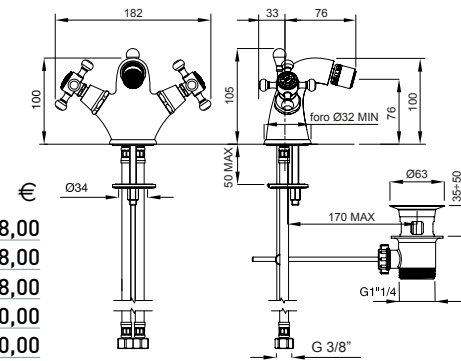

944

Monoforo bidet scarico automatico 1"1/4 con flex inox
Single hole bidet mixer automatic pop-up 1"1/4 with flex

FINITURE | FINISHING

CR	178,00
ON	178,00
CRDO	198,00
BR	240,00
RA	240,00
DO	312,00

941

Monoforo bidet canna girevole con scarico automatico 1"1/4 con flex inox
Single hole swivel spout bidet with automatic pop-up 1"1/4 with flex