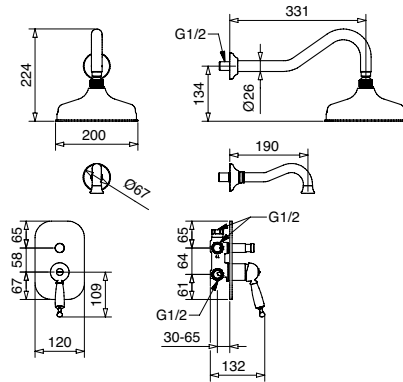

19523

Impugnatura di serie: Resina Fenolica Bianca
Colori impugnatura disponibili: pag. 242
Handle production model: Phenolic Resin White
Handle's colours available: pag. 242

6369

Monocomando incasso con bocca e braccio doccia
Built-in mixer with spout and shower arm