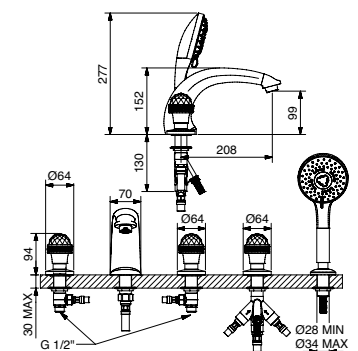

602F

Gruppo vasca esterno con doccia duplex
External bath mixer with duplex

FINITURE | FINISHING		€
CR		381,00
CRDO		417,00
BR		525,00
DO		649,00

680F

Batteria bordo vasca a 5 fori
Deck mount bath mixer 5 holes

FINITURE | FINISHING		€
CR		624,00
CRDO		647,00
BR		844,00
DO		1.056,00

634F

Monoforo lavabo scarico automatico 1"1/4 con flex inox
Single hole basin mixer automatic pop-up 1"1/4 with flex

FINITURE | FINISHING		€
CR		281,00
CRDO		299,00
BR		363,00
DO		456,00

644F

Monoforo bidet scarico automatico 1"1/4 con flex inox
Single hole bidet mixer automatic pop-up 1"1/4 with flex

FINITURE | FINISHING		€
CR		294,00
CRDO		312,00
BR		380,00
DO		479,00

612F

Batteria lavabo scarico automatico 1"1/4
Wash basin mixer with automatic pop-up 1"1/4

FINITURE | FINISHING		€
CR		329,00
CRDO		347,00
BR		427,00
DO		540,00

622F

Combinazione bidet scarico automatico 1"1/4
Bidet mixer automatic pop-up

FINITURE | FINISHING		€
CR		268,00
CRDO		284,00
BR		345,00
DO		433,00

648F

Gruppo doccia esterno con doccia duplex
External shower mixer with kit duplex

FINITURE | FINISHING		€
CR		328,00
CRDO		359,00
BR		453,00
DO		560,00

660F

660F Rubinetto arresto ad incasso con sede estraibile da 1/2"
Built-in stop-valve 1/2"

662F

662F Rubinetto arresto ad incasso con sede estraibile da 3/4"
Built-in stop-valve 3/4"

FINITURE | FINISHING		€
CR		119,00
CRDO		123,00
BR		152,00
DO		190,00