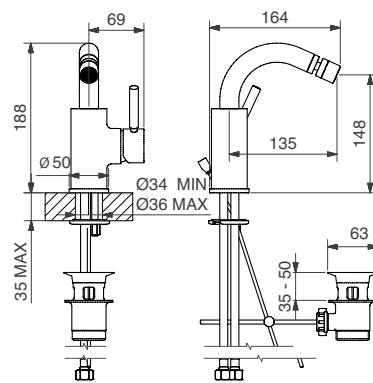

FINITURE | FINISHING

	€
CR	195,00
ON	195,00
BI	224,00
NE	224,00
BR	263,00
BO	265,00
NS	273,00
DO	341,00
OS	380,00