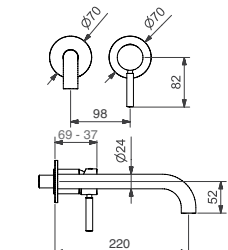

€	€
CR	107,00	BO 165,00
ON	107,00	NS 172,00
BI	131,00	DO 229,00
NE	131,00	OS 261,00
BR	163,00	

Blocco interno art. 19902
Built-in art. 19902