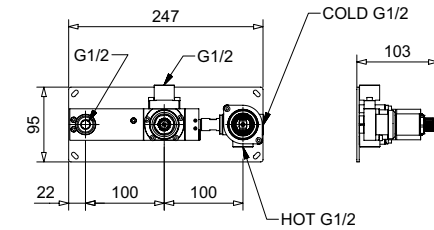

19894

Cassetta per monocomando incasso 4 vie con deviatore manuale
Box for built-in mixer 4 ways with manual diverter

€ 177,00

9132E

1032E

6632E

6732E

5632E

9632E

2232E

4632E

5632E

7232E

9432E

6332E

6432E

1932E

3632E

19887

Blocco incasso per monocomando con bocca e kit duplex
Built-in part for mixer with spout and kit duplex

€ 303,00

9101E

6601E

9101HE

6601HE

2201E

4601E

2201HE

4601HE

9401E

9401HE

19879

Blocco incasso per monocomando con soffione e kit duplex
Built-in part for mixer with big shower and kit duplex

€ 258,00