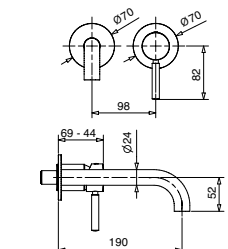

€	€
CR	104,00	BO 160,00
ON	104,00	NS 166,00
BI	127,00	DO 220,00
NE	127,00	OS 251,00
BR	158,00	

Blocco interno art. 19902
Built-in art. 19902