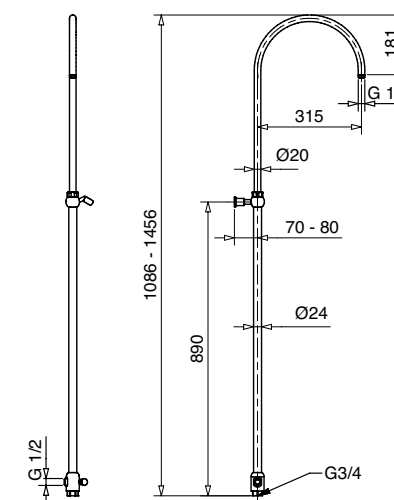

FINITURE | FINISHING	€
CR	405,00
CRDO	420,00
BI	466,00
NE	466,00
BR	547,00
RA	547,00
BO	551,00
NS	567,00
DO	709,00