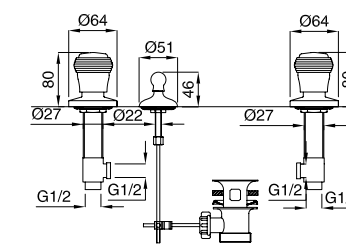

622

Combinazione bidet scarico automatico 1"1/4
Bidet mixer automatic pop-up

FINITURE FINISHING		€
CR		220,00
CRDO		236,00
BR		297,00
DO		385,00

634

Monoforo lavabo scarico automatico 1"1/4 con flex inox
Single hole basin mixer automatic pop-up 1"1/4 with flex