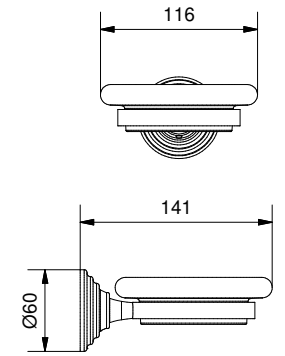

FINITURE | FINISHING		€
CR		80,00
BR		104,00
NS		108,00
DO		136,00