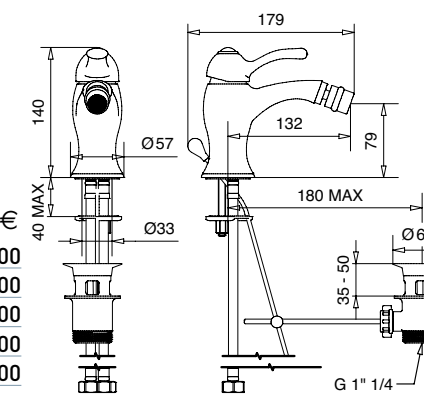

FINITURE FINISHING	€
CR	146,00
CRDO	159,00
BR	197,00
RA	197,00
BO	199,00
DO	255,00

1923

Monocomando bidet scarico automatico 1"1/4 con flex inox
Single hole bidet mixer pop-up 1"1/4 with flex

FINITURE FINISHING	€
CR	150,00
CRDO	165,00
BR	202,00
RA	202,00
BO	204,00
DO	262,00