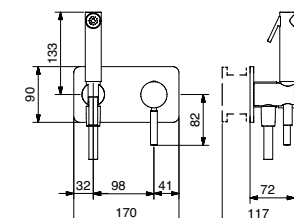

€	€
CR	275,00	BO 410,00
BI	331,00	NS 425,00
NE	331,00	DO 556,00
BR	406,00	OS 631,00

Blocco interno art. 19902
Built-in art. 19902