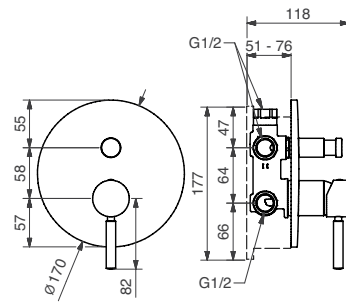

FINITURE | FINISHING		€
CR		221,00
ON		221,00
BI		254,00
NE		254,00
BR		298,00
BO		300,00
NS		309,00
DO		385,00
OS		429,00