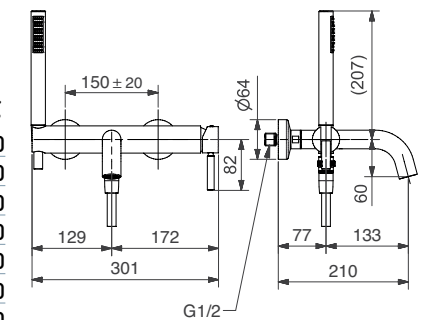

FINITURE | FINISHING

	€
CR	387,00
ON	416,00
BI	445,00
NE	445,00
BR	551,00
BO	555,00
NS	541,00
DO	705,00
OS	782,00