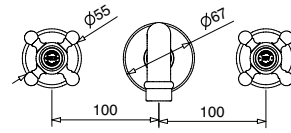

FINITURE | FINISHING		€
CR		146,00
CRDO		158,00
BR		225,00
RA		225,00
DO		316,00

Blocco interno art. 19888
Built-in art. 19888