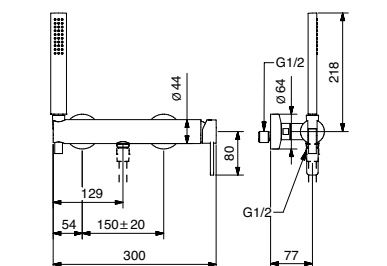

FINITURE | FINISHING		€
CR		280,00
BI		322,00
NE		322,00
NS		392,00