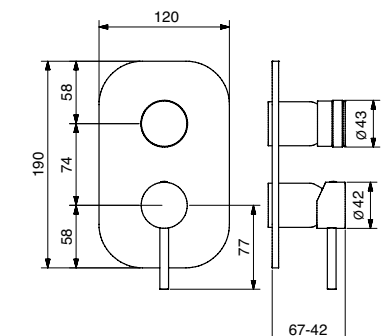

FINITURE | FINISHING	€
CR	107,00
ON	107,00
BI	148,00
NE	148,00
BR	203,00
BO	206,00
NS	217,00
DO	313,00
OS	367,00

Blocco interno art. 19894
Built-in art. 19894