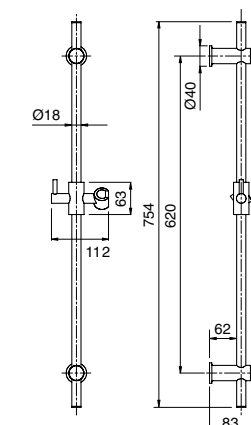

FINITURE | FINISHING	€
CR	201,00
ON	230,00
BI	253,00
NE	253,00
BR	271,00
RA	271,00
BO	273,00
NS	281,00
GF	322,00
DO	381,00
OS	392,00

19760