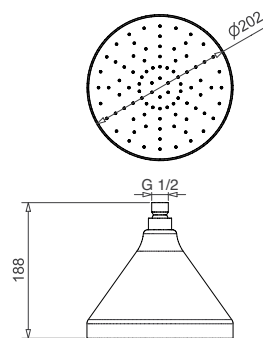

FINITURE | FINISHING		€
CR		284,00
BI		327,00
NE		327,00
NS		398,00
OS		554,00