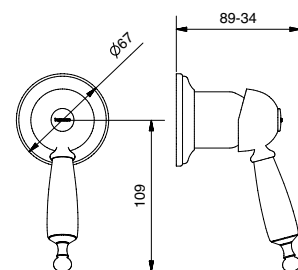

FINITURE | FINISHING	€
CR	51,00
ON	51,00
CRDO	56,00
BI	66,00
NE	66,00
BR	87,00
RA	87,00
BO	88,00
NS	92,00
DO	128,00

Blocco interno art. 19891
Built-in art. 19891