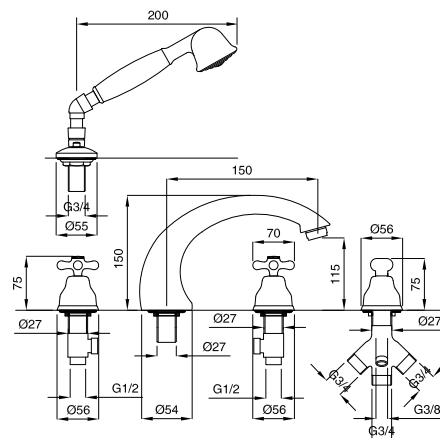

Batteria bordo vasca a 5 fori
Deck mount bath mixer 5 holes

FINITURE | FINISHING	€
CR	510,00
CRDO	535,00
BR	689,00
RA	689,00
DO	893,00