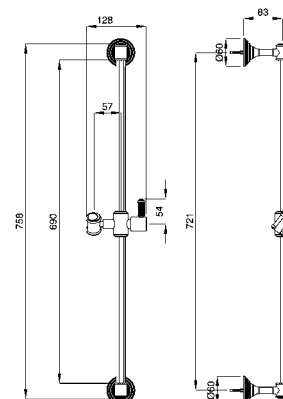

Solo asta saliscendi OLYMPIA
Only sliding rail OLYMPIA

FINITURE | FINISHING	€
CR	290,00
BR	392,00
NS	406,00
DO	508,00