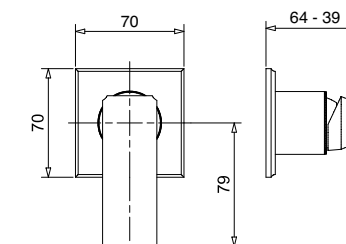

FINITURE | FINISHING	€
CR	152,00
BO	225,00
NS	233,00
PO	375,00
PR	375,00
PT	375,00

Blocco interno art. 19891
Built-in art. 19891