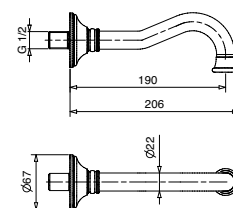

Bocca a parete antica modello lusso 19 cm
Spout de luxe 19 cm old style for wall

CR	49,00	BR	66,00
ON	49,00	RA	66,00
CRDO	52,00	BO	67,00
BI	56,00	NS	69,00
NE	56,00	DO	86,00