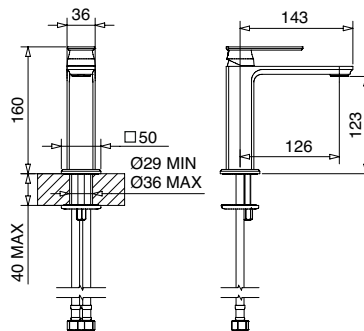

CR	334,00	PO	702,00
BO	454,00	PR	702,00
NS	467,00	PT	702,00

9413SC

Con scarico Clic-Clac · With Clic-Clac press top waste

CR	368,00	PO	773,00
BO	501,00	PR	773,00
NS	515,00	PT	773,00