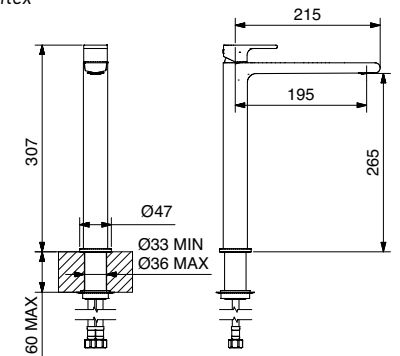

Monocomando lavabo modello alto senza scarico con flex inox
Single hole basin mixer high model without pop-up with flex

CR	277,00	VP	374,00
BI	319,00	TP	374,00
NE	319,00	PO	582,00
BO	377,00	PR	582,00
NS	388,00	PT	582,00
GF	443,00		

6697SC

Con scarico Clic-Clac · With Clic-Clac press top waste

CR	311,00	VP	420,00
BI	358,00	TP	420,00
NE	358,00	PO	653,00
BO	424,00	PR	653,00
NS	436,00	PT	653,00
GF	497,00