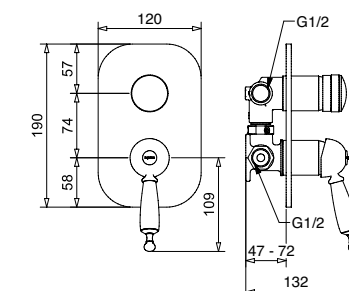

19523

Impugnatura di serie: Resina Fenolica Bianca
Colori impugnatura disponibili: pag. 242
Handle production model: Phenolic Resin White
Handle's colours available: pag. 242

6369

Monocomando incasso con bocca e braccio doccia
Built-in mixer with spout and shower arm