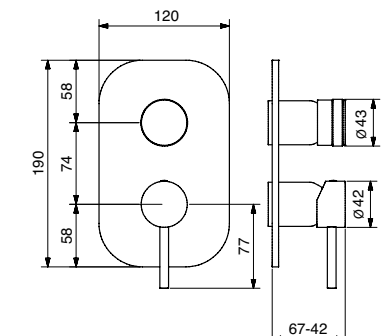

FINITURE | FINISHING	€
CR	107,00
ON	107,00
BI	148,00
NE	148,00
BR	203,00
BO	206,00
NS	217,00
DO	313,00
OS	367,00

Blocco interno art. 19893
Built-in art. 19893