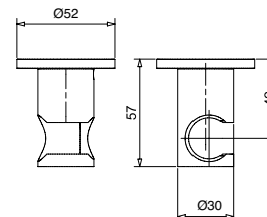

Supporto a riposo tipo tondo minimalista
Fixed minimalist round support

CR	50,00	GF	80,00
ON	50,00	DO	88,00
BI	58,00	OS	98,00
NE	58,00	VP	68,00
BR	68,00	TP	68,00
RA	68,00	PO	105,00
BO	69,00	PR	105,00
NS	70,00	PT	105,00