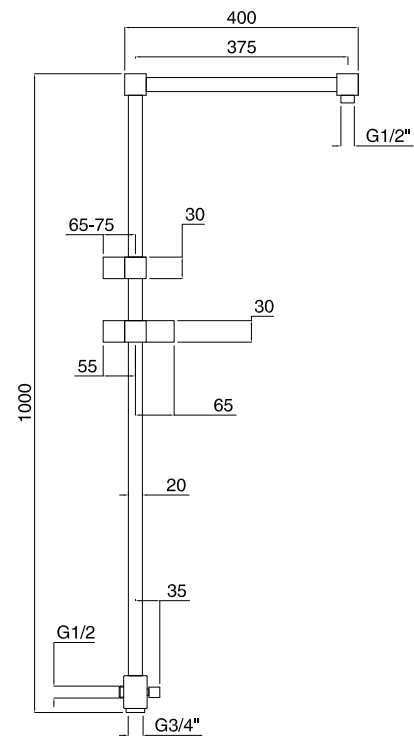

Colonna modello quadro con gancio duplex e deviatore
Square rigid riser for bath mixer with duplex support and diverter

FINITURE | FINISHING	€
CR	868,00
BI	998,00
NE	998,00

19719