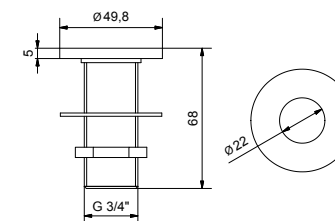

19445

Porta doccia minimalista per bordo vasca
Minimalist mount bracket for hand shower

FINITURE FINISHING	€
CR	19,00
BI	22,00
NE	22,00
NS	27,00
OS	37,00

19444

Porta doccia per bordo vasca ATELIER
Deck mount bracket ATELIER