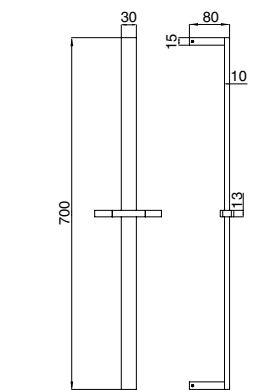

FINITURE | FINISHING	€
CR	178,00

19758