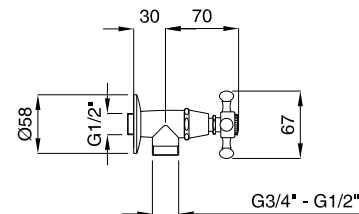

FINITURE | FINISHING	€
CR	54,00
ON	54,00
CRDO	64,00
BR	73,00
RA	73,00
DO	95,00