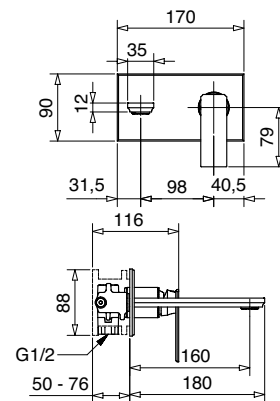

CR	395,00	PO	830,00
BO	537,00	PR	830,00
NS	553,00	PT	830,00

9443SC

Con scarico Clic-Clac · With Clic-Clac press top waste

CR	429,00	PO	901,00
BO	584,00	PR	901,00
NS	601,00	PT	901,00