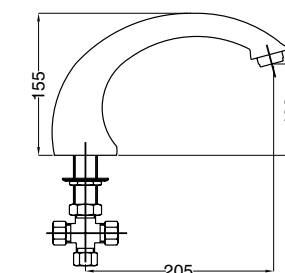

FINITURE | FINISHING

CR	130,00
ON	130,00
CRDO	138,00
BR	176,00
RA	176,00
DO	228,00