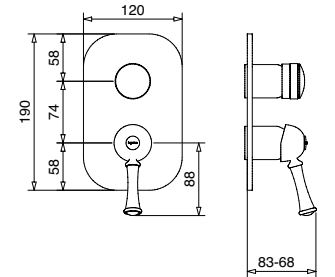

FINITURE | FINISHING		€
CR		101,00
ON		101,00
BR		195,00
RA		195,00
BO		197,00
NS		208,00
DO		302,00

Blocco interno art. 19893
Built-in art. 19893