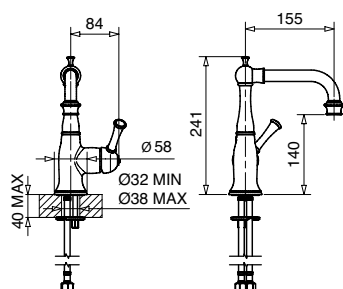

6413SC

Con scarico Clic-Clac · With Clic-Clac press top waste

CR	225,00	BO	307,00
ON	225,00	NS	315,00
BR	305,00	DO	394,00
RA	305,00