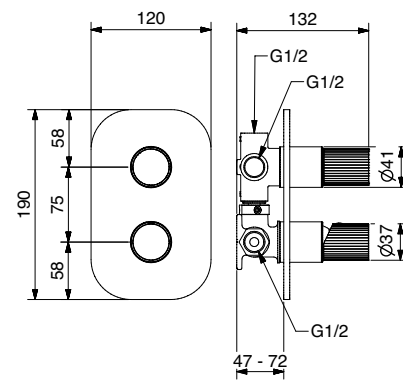

7231 Monocomando incasso 3 uscite con deviatore manuale
Built-in mixer 3 ways with manual diverter

CR	294,00	NS	412,00
BI	338,00	GF	470,00
NE	338,00	OS	573,00

7232 Monocomando incasso 4 uscite con deviatore manuale
Built-in mixer 4 ways with manual diverter

CR	304,00	NS	422,00
BI	348,00	GF	480,00
NE	348,00	OS	583,00