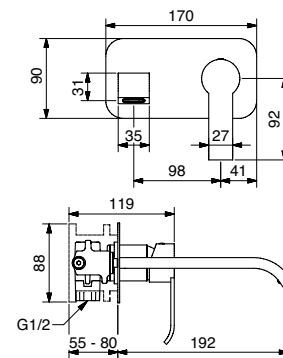

Monocomando a parete con piastra unica canna cm. 19
Wall mixer with single plate with spout cm. 19

FINITURE | FINISHING		€
CR		271,00
BI		311,00
NE		311,00
NS		379,00

9643SC
Con scarico Clic-Clac · With Clic-Clac press top waste

CR		305,00
BI		350,00
NE		350,00
NS		427,00