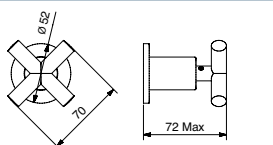

7360E Parti esterne rubinetto arresto ad incasso con sede estraibile da 1/2"
External part of built-in stop-valve 1/2"

7362E Parti esterne rubinetto arresto ad incasso con sede estraibile da 3/4"
External part of built-in stop-valve 3/4"

CR		31,00
BI		41,00
NE		41,00
BR		54,00
RA		54,00
NS		58,00

Blocco interno art. 19880
Built-in art. 19880

Blocco interno art. 19877
Built-in art. 19877