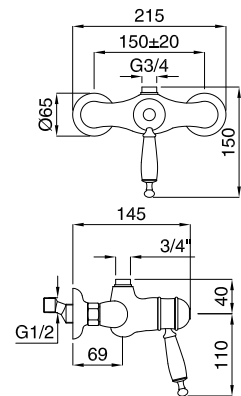

FINITURE | FINISHING	€
CR	269,00
ON	269,00
CRDO	279,00
BI	309,00
NE	309,00
BR	362,00
RA	362,00
BO	365,00
NS	375,00
DO	469,00