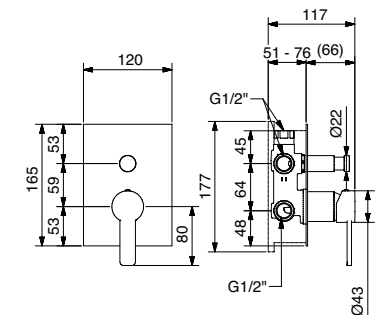

FINITURE | FINISHING		€
CR		232,00
BI		267,00
NE		267,00
NS		325,00