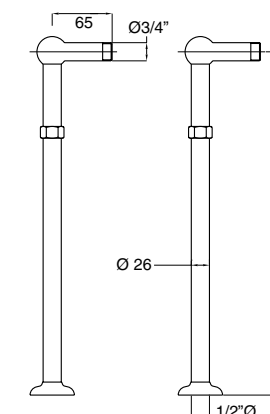

19645

Piantana a pavimento minimalista senza gancio
Floor pillar minimalist style without support

FINITURE FINISHING	€
CR	396,00
BI	455,00
NE	455,00
BR	535,00
RA	535,00
BO	539,00
NS	554,00
GF	634,00
DO	693,00
OS	772,00