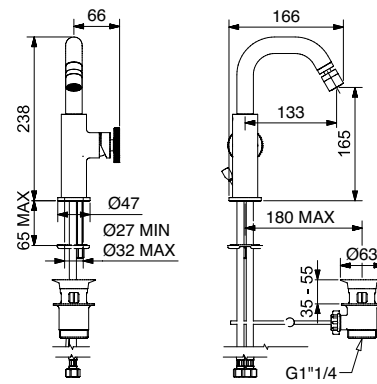

FINITURE | FINISHING	€
CR	226,00
BI	260,00
NE	260,00
NS	316,00
GF	362,00