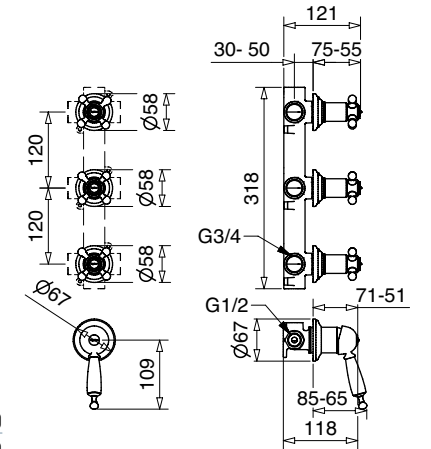

FINITURE | FINISHING

	€
CR	449,00
ON	449,00
CRDO	469,00
BI	516,00
NE	516,00
BR	606,00
RA	606,00
BO	611,00
NS	629,00
DO	786,00

6305

Monocomando incasso con 2 rubinetti arresto
Built-in mixer with 2 built-in stop-valve