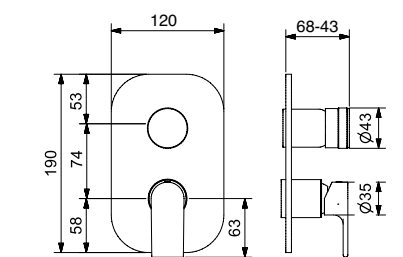

€	€
CR	92,00	VP 183,00
BI	131,00	TP 183,00
NE	131,00	PO 377,00
BO	185,00	PR 377,00
NS	196,00	PT 377,00
GF	247,00	

Blocco interno art. 19893
Built-in art. 19893