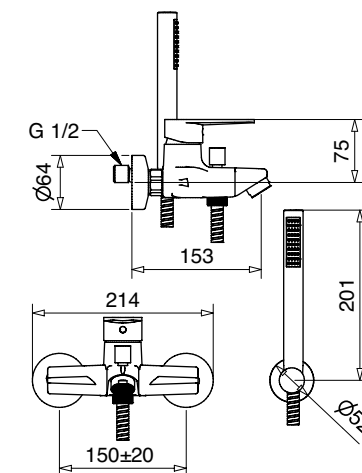

FINITURE | FINISHING

CR

€
207,00