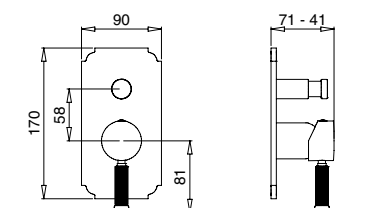

FINITURE | FINISHING		€
CR		152,00
BR		254,00
NS		268,00
DO		370,00