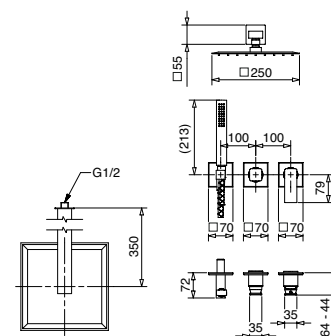

9401E

Parti esterne monocomando da incasso blocco unico con bocca e kit duplex
External part of built-in mixer unique block with spout and kit duplex

FINITURE | FINISHING	€
CR	595,00
BO	947,00
NS	954,00
PO	1.612,00
PR	1.612,00
PT	1.612,00

Blocco interno art. 19887
Built-in art. 19887

9401HE

Parti esterne monocomando da incasso blocco unico con kit duplex e soffione
External part of built-in mixer unique block with kit duplex and head shower

FINITURE | FINISHING	€
CR	712,00
BO	1.090,00
NS	1.100,00

Blocco interno art. 19879
Built-in art. 19879

9443E
9447E

9443E Parti esterne monocomando a parete con piastra unica canna cm. 16
External part of wall mixer with single plate with spout cm. 16
9447E Parti esterne monocomando a parete con piastra unica canna cm. 21
External part of wall mixer with single plate with spout cm. 21

FINITURE | FINISHING	9443E	9447E
CR	295,00	313,00
BO	437,00	461,00
NS	453,00	478,00
PO	730,00	768,00
PR	730,00	768,00
PT	730,00	768,00

Blocco interno art. 19902
Built-in art. 19902

9445E
9446E

9445E Parti esterne monocomando a parete canna cm. 16
External part of wall mixer with spout cm. 16
9446E Parti esterne monocomando a parete canna cm. 21
External part of wall mixer with spout cm. 21

FINITURE | FINISHING	9445E	9446E
CR	316,00	334,00
BO	448,00	472,00
NS	463,00	488,00
PO	720,00	758,00
PR	720,00	758,00
PT	720,00	758,00

Blocco interno art. 19891
Built-in art. 19891

9430E

Parti esterne monocomando doccia incasso
External part of built-in shower mixer

FINITURE | FINISHING	€
CR	152,00
BO	225,00
NS	233,00
PO	375,00
PR	375,00
PT	375,00

Blocco interno art. 19891
Built-in art. 19891

9472E

Parti esterne monocomando incasso 2 uscite con deviatore automatico
External part of built-in mixer 2 ways with automatic diverter