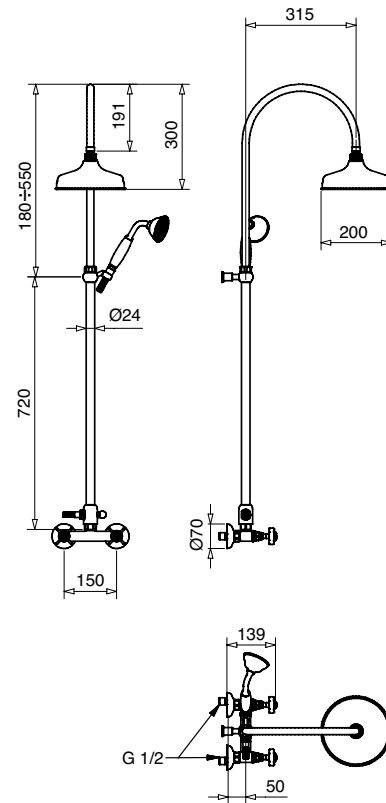

8346

Gruppo doccia esterno senza duplex
External shower mixer without duplex

FINITURE | FINISHING	€
CR	153,00
CRDO	165,00
BR	207,00
RA	207,00
DO	268,00

8347C

Gruppo doccia esterno completo di colonna, kit duplex, deviatore e doccia
External shower mixer with rigid riser, kit duplex, diverter and head shower

FINITURE | FINISHING	€
CR	752,00
CRDO	817,00
BR	1.026,00
RA	1.026,00
DO	1.339,00

19186

19186 Set prolunga 10 cm
Extension kit 10 cm

CR	65,00
CRDO	67,00
BR	88,00
RA	88,00
DO	114,00

19191

19191 Set prolunga 14 cm
Extension kit 14 cm

CR	81,00
CRDO	83,00
BR	109,00
RA	109,00
DO	142,00

19257

Saliscendi completo antico, doccetta soffione
Sliding rail old type, handshower big head

FINITURE | FINISHING	€
CR	250,00
CRDO	298,00
BR	349,00
RA	349,00
DO	485,00

8360
8362

8360 Rubinetto arresto ad incasso con sede estraibile da 1/2"
Built-in stop-valve 1/2"
8362 Rubinetto arresto ad incasso con sede estraibile da 3/4"
Built-in stop-valve 3/4"

FINITURE | FINISHING	€
CR	83,00
CRDO	87,00
BR	112,00
RA	112,00
DO	145,00

8357
8358

8357 Rubinetto ad angolo 1/2"x3/8"
Angle valve 1/2"x3/8"
8358 Rubinetto ad angolo 1/2"x1/2"
Angle valve 1/2"x1/2"

FINITURE | FINISHING	€
CR	59,00
CRDO	63,00
BR	80,00
RA	80,00
DO	103,00