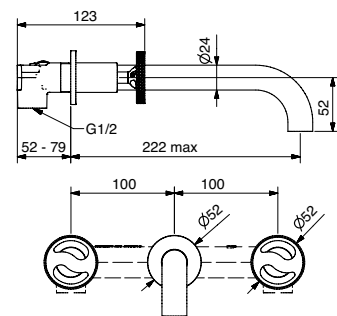

Batteria lavabo a parete con canna cm. 22
Wall basin mixer with spout cm. 22

FINITURE | FINISHING		€
CR		257,00
BI		297,00
NE		297,00
NS		363,00
GF		415,00

4569SC
Con scarico Clic-Clac · With Clic-Clac press top waste

CR	292,00
BI	336,00
NE	336,00
NS	411,00
GF	469,00