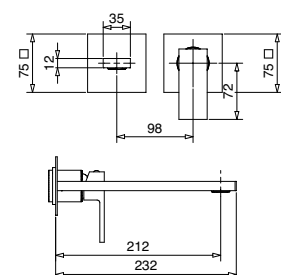

FINITURE | FINISHING		€
CR		205,00
BI		243,00
NE		243,00
NS		307,00

Blocco interno art. 19902
Built-in art. 19902