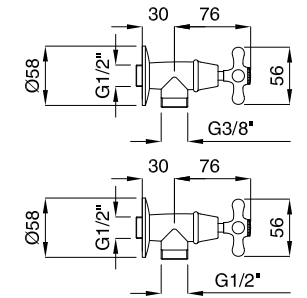

FINITURE | FINISHING	€
CR	54,00
CRDO	55,00
BR	73,00
RA	73,00
DO	95,00