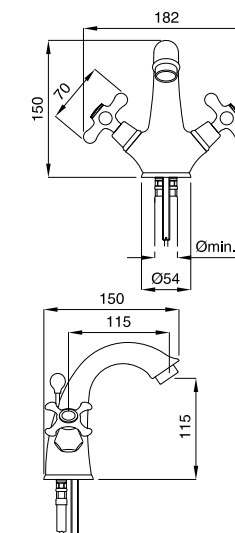

Monoforo lavabo scarico automatico 1"1/4 con flex inox
Single hole basin mixer automatic pop-up 1"1/4 with flex

FINITURE | FINISHING	€
CR	171,00
CRDO	179,00
BR	231,00
RA	231,00
DO	299,00