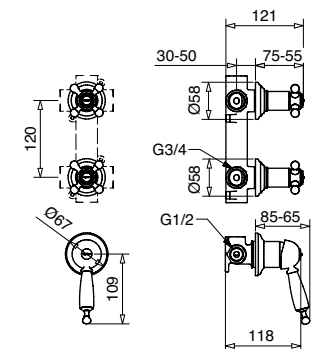

FINITURE | FINISHING

	€
CR	352,00
ON	352,00
CRDO	372,00
BI	405,00
NE	405,00
BR	475,00
RA	475,00
BO	479,00
NS	493,00
DO	616,00