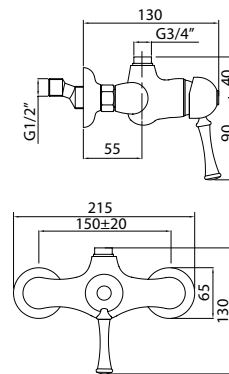

6436C

Monocomando doccia esterno con attacco da 3/4" completo di colonna con kit duplex, deviatore e doccia
External shower mixer 3/4" attack complete of rigid riser with kit duplex, diverter and head shower

FINITURE | FINISHING	€
CR	750,00
ON	750,00
BR	1.028,00
RA	1.028,00
BO	1.036,00
NS	1.065,00
DO	1.339,00

6436

Monocomando doccia esterno con attacco da 3/4" External shower mixer 3/4" attack

FINITURE | FINISHING	€
CR	165,00
ON	165,00
BR	222,00
RA	222,00
BO	223,00
NS	230,00
DO	287,00

6474

Monocomando incasso con deviatore kit duplex e braccio doccia
Built-in mixer with diverter, kit duplex and shower arm

FINITURE | FINISHING	€
CR	576,00
ON	576,00
BR	779,00
RA	779,00
BO	786,00
NS	808,00
DO	1.013,00

19256

Saliscendi completo antico, doccetta stile antico
Sliding rail old type, with style handshower

FINITURE | FINISHING	€
CR	239,00
ON	239,00
BR	339,00
RA	339,00
BO	343,00
NS	358,00
DO	466,00

19700

Kit duplex antico
Duplex kit old style

FINITURE | FINISHING	€
CR	97,00
ON	97,00
BR	152,00
RA	152,00
BO	154,00
NS	157,00
DO	170,00

89116

Braccio doccia con soffione antico
Shower arm with big shower old style

FINITURE | FINISHING	€
CR	222,00
ON	222,00
BR	301,00
RA	301,00
BO	304,00
NS	313,00
DO	393,00