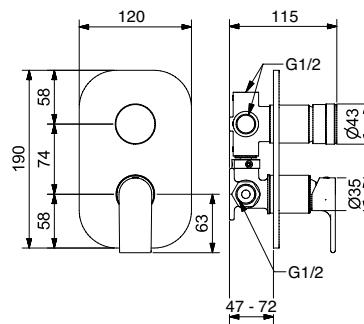

6631 Monocomando incasso 3 uscite con deviatore manuale
Built-in mixer 3 ways with manual diverter

CR	259,00	VP	350,00
BI	298,00	TP	350,00
NE	298,00	PO	544,00
BO	352,00	PR	544,00
NS	363,00	PT	544,00
GF	414,00		

6632 Con deviatore 4 uscite - With 4 ways diverter

CR	269,00	VP	360,00
BI	308,00	TP	360,00
NE	308,00	PO	554,00
BO	362,00	PR	554,00
NS	373,00	PT	554,00
GF	424,00