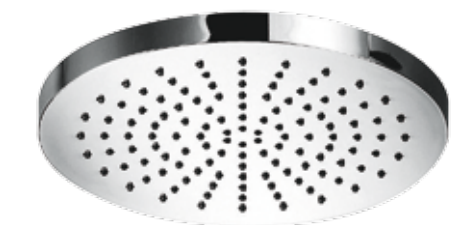

19838

Soffione Ø20 in ABS
Round shower Ø20 ABS

FINITURE | FINISHING	€
CR	91,00