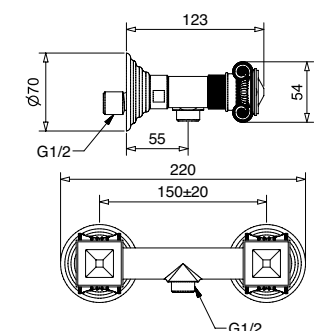

FINITURE | FINISHING

CR	373,00
BR	496,00
NS	513,00
DO	636,00