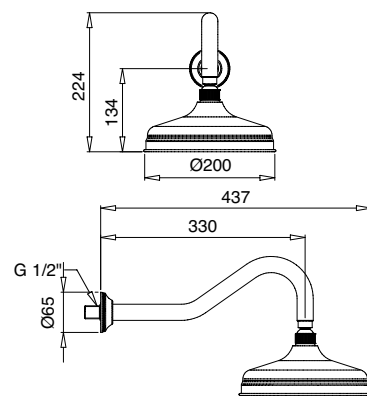

89116

Braccio doccia con soffione antico diam. 20
Shower arm with head shower old style diam. 20

FINITURE FINISHING		€
CR		222,00
ON		222,00
CRDO		229,00
BR		301,00
RA		301,00
DO		393,00

89416

Braccio doccia con soffione antico diam. 30
Shower arm with head shower old style diam. 30