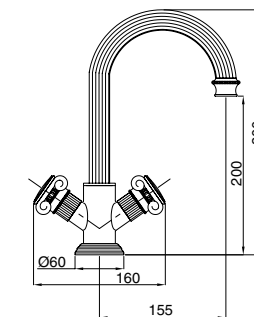

FINITURE | FINISHING

	€
CR	411,00
BR	555,00
NS	575,00
DO	719,00