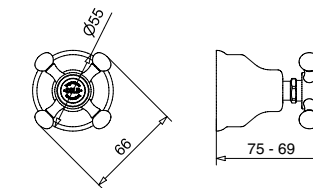

FINITURE | FINISHING		€
CR		36,00
ON		36,00
CRDO		47,00
BR		63,00
RA		63,00
DO		92,00

Blocco interno art. 19880
Built-in art. 19880