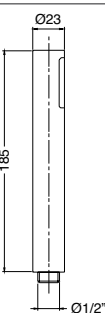

CR	27,00	BO	66,00
BI	39,00	PO	86,00
NE	39,00	PR	86,00
NS	47,00	PT	86,00

19148

Doccetta minimalista
Minimalist handshower

CR	18,00	GF	75,00
ON	47,00	DO	82,00
BI	47,00	OS	92,00
NE	47,00	VP	63,00
BR	63,00	TP	63,00
RA	63,00	PO	99,00
BO	64,00	PR	99,00
NS	54,00	PT	99,00