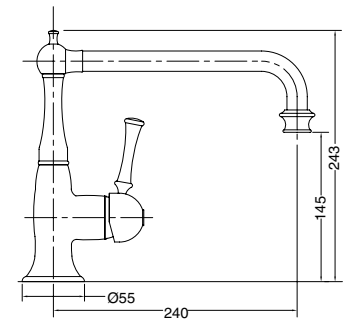

FINITURE | FINISHING

	€
CR	194,00
ON	194,00
BR	262,00
RA	262,00
BO	264,00
NS	272,00
DO	340,00