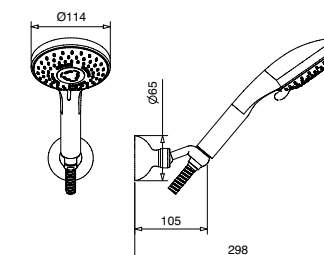

FINITURE | FINISHING		€
CR		80,00
CRDO		91,00
BR		107,00
DO		98,00