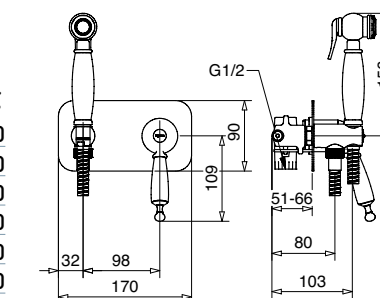

FINITURE | FINISHING

CR	361,00
CRDO	377,00
BI	415,00
NE	415,00
BR	487,00
RA	487,00
BO	491,00
NS	505,00
DO	632,00