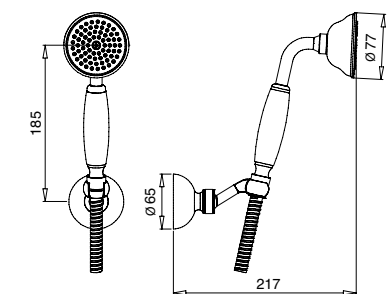

19701

Kit duplex soffione
Duplex kit big head

FINITURE FINISHING	€
CR	108,00
ON	108,00
CRDO	118,00
BI	140,00
NE	140,00
BR	162,00
RA	162,00
BO	164,00
NS	168,00
DO	189,00

89116

Braccio doccia con soffione antico
Old style shower arm with big shower