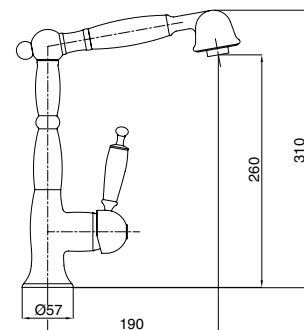

FINITURE | FINISHING

	€
CR	318,00
ON	318,00
CRDO	330,00
BI	366,00
NE	366,00
BR	429,00
RA	429,00
BO	432,00
NS	445,00
DO	557,00