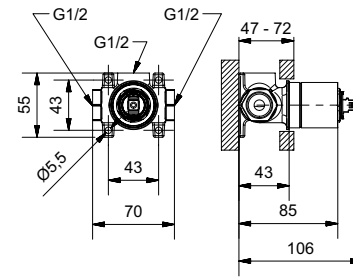

TABELLA DI COMPATIBILITÀ

19891

Incasso per monocomando doccia incasso
Built-in part for built-in mixer and separate wall mixer

€ 51,00

9130E 	1030E 	6630E 	6730E
5730E 	9630E 	2230E 	4630E
5630E 	7230E 	9430E 	8530E
6330E 	6430E 	1930E 	

TABELLA DI COMPATIBILITÀ

9145E 	9146E 	1046E 	6645E
6646E 	6745E 	6746E 	9645E
5745E 	5746E 	2245E 	2246E
4645E 	4646E 	5645E 	5646E
7245E 	7246E 	9445E 	9446E
6345E 	6346E 	6445E 	6446E
1945E 	3645E 	3646E