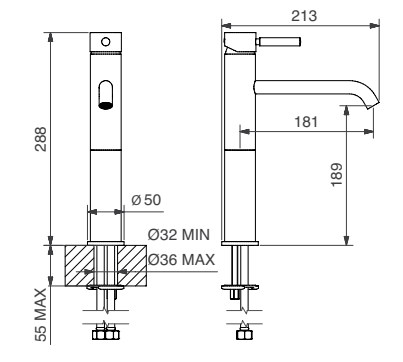

2317SC

Con scarico Clic-Clac · With Clic-Clac press top waste

CR	215,00	BO	293,00
ON	215,00	NS	301,00
BI	247,00	DO	376,00
NE	247,00	OS	419,00
BR	290,00