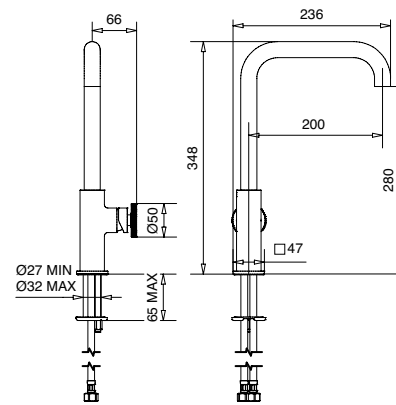

FINITURE | FINISHING

	€
CR	207,00
BI	238,00
NE	238,00
NS	290,00
GF	331,00