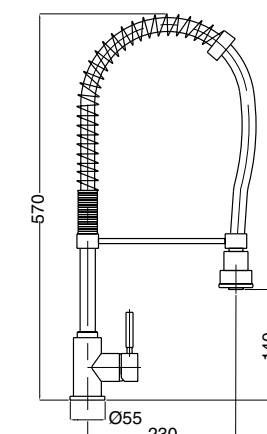

FINITURE | FINISHING

CR € 444,00