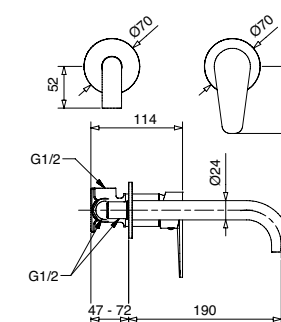

FINITURE | FINISHING €
CR 133,00