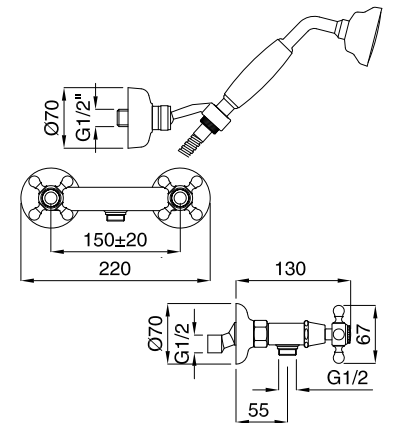

FINITURE | FINISHING

CR	241,00
CRDO	259,00
BR	325,00
RA	325,00
DO	422,00