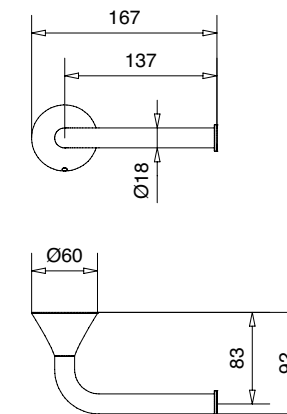

33816 Porta accappatoio doppio
Double bath-wrap holder

CR	58,00
BI	67,00
NE	67,00
NS	81,00
OS	113,00

33820

Porta rotolo
Toilet roll holder

FINITURE FINISHING	€
CR	68,00
BI	78,00
NE	78,00
NS	95,00
OS	133,00