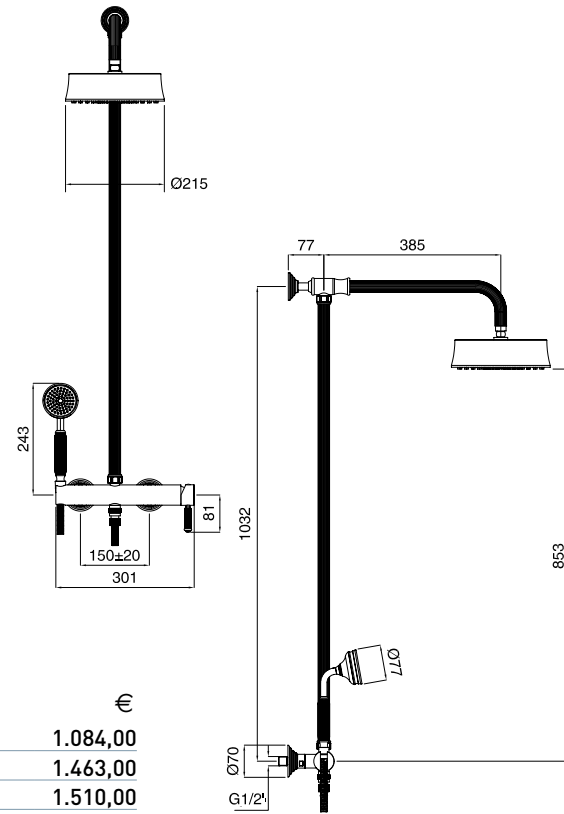

FINITURE FINISHING		€
CR		1.084,00
BR		1.463,00
NS		1.510,00
DO		1.851,00

19714

Kit duplex OLYMPIA
Duplex kit OLYMPIA

FINITURE FINISHING		€
CR		200,00
BR		270,00
NS		280,00
DO		350,00

99302

Braccio doccia con soffione
Shower arm complete with shower