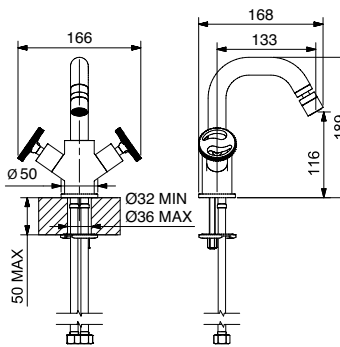

FINITURE | FINISHING	€
CR	239,00
BI	275,00
NE	275,00
NS	334,00
GF	383,00

4544SC
Con scarico Clic-Clac · With Clic-Clac press top waste

CR	273,00
BI	314,00
NE	314,00
NS	382,00
GF	437,00