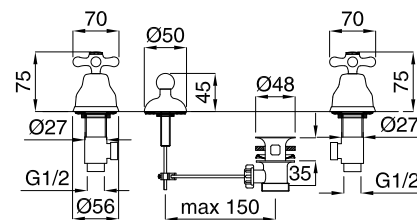

Combinazione bidet scarico automatico 1"1/4
Bidet mixer automatic pop-up

FINITURE | FINISHING	€
CR	184,00
CRDO	188,00
BR	248,00
RA	248,00
DO	322,00