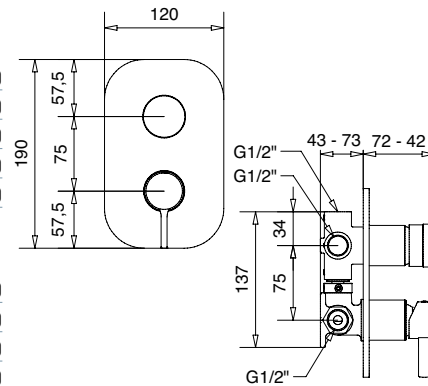

5631 Monocomando incasso 3 uscite con deviatore manuale
Built-in mixer 3 ways with manual diverter

FINITURE | FINISHING		€
CR		279,00
BI		321,00
NE		321,00
NS		391,00
OS		544,00

5632 Monocomando incasso 4 uscite con deviatore manuale
Built-in mixer 4 ways with manual diverter

FINITURE | FINISHING		€
CR		289,00
BI		331,00
NE		331,00
NS		401,00
OS		554,00