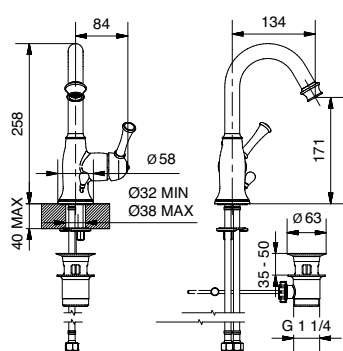

FINITURE | FINISHING

	€
CR	194,00
ON	194,00
BR	262,00
RA	262,00
BO	264,00
NS	272,00
DO	340,00