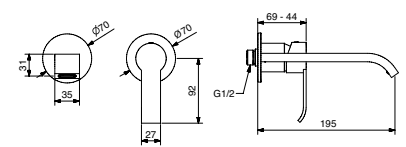

Parti esterne monocomando a parete canna cm. 19
External part of wall mixer with spout cm. 19

FINITURE | FINISHING		€
CR		154,00
BI		183,00
NE		183,00
NS		236,00

Blocco interno art. 19891
Built-in art. 19891