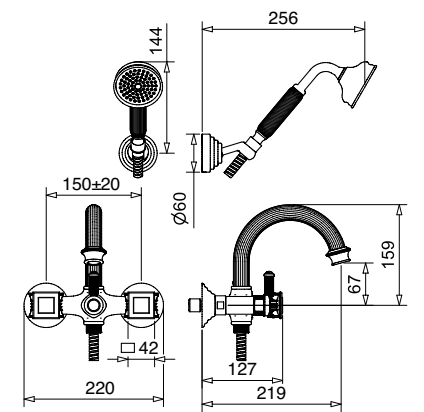

NEO BAROCCO

OLYMPIA

OLYMPIA

NEO BAROCCO
OLYMPIA

8402

Gruppo vasca esterno con doccia duplex
External bath mixer with duplex

FINITURE | FINISHING

CR	651,00
BR	879,00
NS	911,00
DO	1.139,00