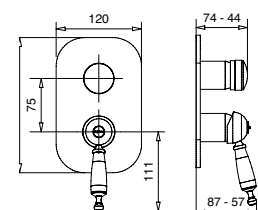

FINITURE | FINISHING	€
CR	103,00
ON	103,00
CRDO	111,00
BI	144,00
NE	144,00
BR	198,00
RA	198,00
BO	200,00
NS	211,00
DO	306,00

Blocco interno art. 19893
Built-in art. 19893