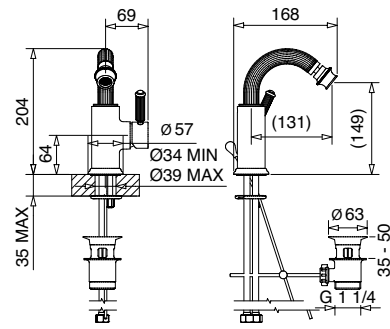

Monocomando bidet scarico automatico 1"1/4 con flex inox
Single hole bidet mixer pop-up 1"1/4 with flex

FINITURE | FINISHING		€
CR		234,00
BR		316,00
NS		328,00
DO		410,00