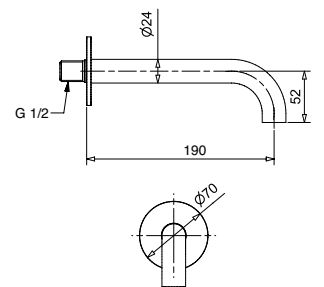

CR	49,00	BO	67,00
ON	49,00	NS	69,00
BI	56,00	GF	78,00
NE	56,00	DO	86,00
BR	66,00	OS	96,00