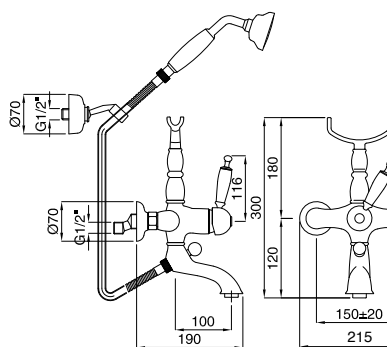

FINITURE | FINISHING

	€
CR	384,00
ON	384,00
CRDO	412,00
BI	442,00
NE	442,00
BR	518,00
RA	518,00
BO	522,00
NS	538,00
DO	672,00