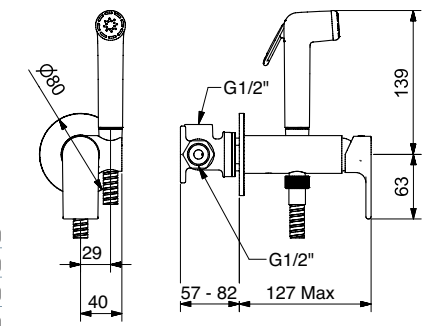

Monocomando per wc/bidet esterno con flessibile e doccia con chiusura
Wc/bidet mixer valve with integrated douche handset holder and flexible hose

CR	255,00	VP	344,00
BI	293,00	TP	344,00
NE	293,00	PO	536,00
BO	347,00	PR	536,00
NS	357,00	PT	536,00
GF	408,00