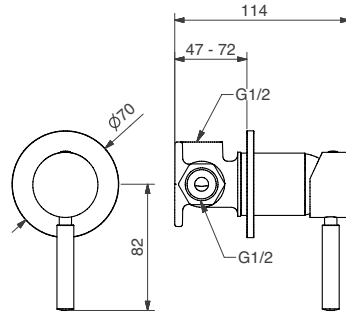

FINITURE | FINISHING		€
CR		100,00
ON		100,00
BI		115,00
NE		115,00
BR		134,00
BO		135,00
NS		139,00
DO		174,00
OS		193,00