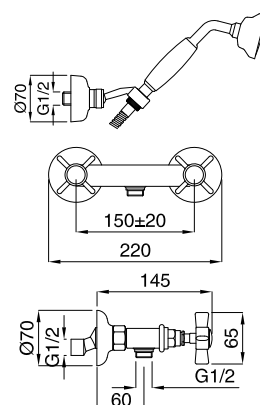

822

Combinazione bidet scarico automatico 1"1/4
Bidet mixer automatic pop-up

FINITURE | FINISHING

	€
CR	185,00
ON	185,00
CRDO	190,00
BR	250,00
RA	250,00
DO	324,00

825

Batteria bidet con bocca erogazione scarico automatico 1"1/4
Bidet mixer with spout automatic pop-up 1"1/4

FINITURE | FINISHING

	€
CR	274,00
ON	274,00
CRDO	282,00
BR	370,00
RA	370,00
DO	480,00

846

Gruppo doccia esterno senza duplex
External shower mixer without duplex

FINITURE | FINISHING

	€
CR	145,00
ON	145,00
CRDO	153,00
BR	196,00
RA	196,00
DO	254,00

848

Gruppo doccia esterno con doccia duplex
External shower mixer with kit duplex

FINITURE | FINISHING

	€
CR	238,00
ON	238,00
CRDO	250,00
BR	321,00
RA	321,00
DO	417,00

847C

Gruppo doccia esterno completo di colonna, kit duplex, deviatore e doccia
External shower mixer with rigid riser, kit duplex, diverter and head shower

FINITURE | FINISHING

	€
CR	744,00
ON	744,00
CRDO	805,00
BR	1.015,00
RA	1.015,00
DO	1.328,00

860
862

860 Rubinetto arresto ad incasso con sede estraibile da 1/2"
Built-in stop-valve 1/2"
862 Rubinetto arresto ad incasso con sede estraibile da 3/4"
Built-in stop-valve 3/4"

FINITURE | FINISHING

	€
CR	77,00
ON	77,00
CRDO	79,00
BR	104,00
RA	104,00
DO	135,00

857
858

857 Rubinetto ad angolo 1/2"x3/8"
Angle valve 1/2"x3/8"
858 Rubinetto ad angolo 1/2"x1/2"
Angle valve 1/2"x1/2"

FINITURE | FINISHING

	€
CR	55,00
ON	55,00
CRDO	56,00
BR	74,00
RA	74,00
DO	96,00