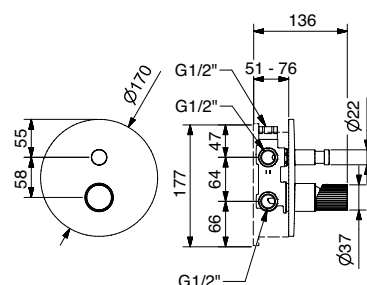

FINITURE | FINISHING

CR	230,00
BI	265,00
NE	265,00
NS	322,00
GF	368,00
OS	449,00