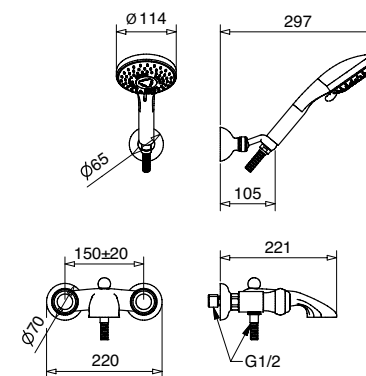

MODERNO

AXO

602

Gruppo vasca esterno con doccia duplex
External bath mixer with duplex