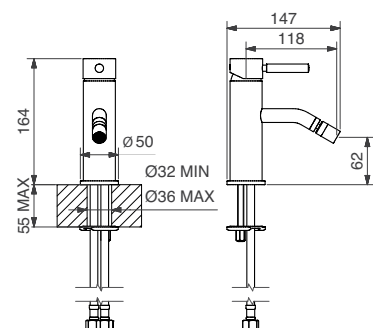

2323SC

Con scarico Clic-Clac · With Clic-Clac press top waste

CR	173,00	BO	236,00
ON	173,00	NS	242,00
BI	199,00	DO	303,00
NE	199,00	OS	337,00
BR	234,00