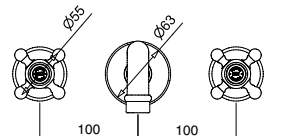

FINITURE | FINISHING		€
CR		149,00
CRDO		163,00
BR		230,00
RA		230,00
DO		325,00

Blocco interno art. 19888
Built-in art. 19888