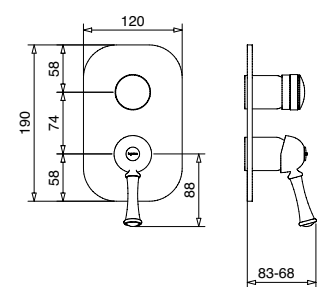

FINITURE | FINISHING		€
CR		101,00
ON		101,00
BR		195,00
RA		195,00
BO		197,00
NS		208,00
DO		302,00

Blocco interno art. 19894
Built-in art. 19894