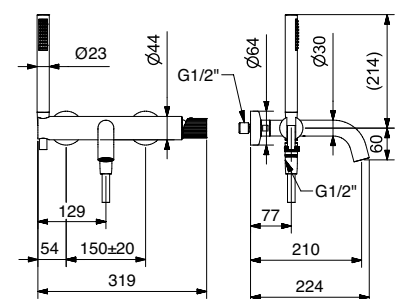

FINITURE | FINISHING		€
CR		391,00
BI		449,00
NE		449,00
NS		547,00
GF		655,00
OS		791,00