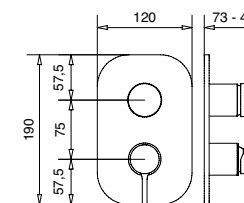

FINITURE | FINISHING		€
CR		112,00
BI		154,00
NE		154,00
NS		224,00
OS		377,00

Blocco interno art. 19893
Built-in art. 19893