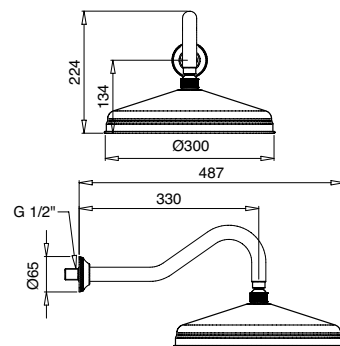

89116

Braccio doccia con soffione antico diam. 20
Shower arm with head shower old style diam. 20

FINITURE | FINISHING		€
CR		222,00
ON		222,00
CRDO		229,00
BR		301,00
RA		301,00
DO		393,00

89416

Braccio doccia con soffione antico diam. 30
Shower arm with head shower old style diam. 30

FINITURE | FINISHING		€
CR		366,00
ON		366,00
CRDO		373,00
BR		496,00
RA		496,00
DO		644,00

49416

Braccio doccia a soffitto con soffione antico diam. 30
Brass ceiling arm with head shower old style diam. 30

FINITURE | FINISHING		€
CR		358,00
ON		358,00
CRDO		365,00
BR		462,00
RA		462,00
DO		580,00

49116

Braccio doccia a soffitto con soffione antico diam. 20
Brass ceiling arm with head shower old style diam. 20

FINITURE | FINISHING		€
CR		214,00
ON		214,00
CRDO		221,00
BR		267,00
RA		267,00
DO		329,00

965E

Parti esterne batteria lavabo a parete con canna cm. 19
External part of wall basin mixer with spout cm. 19

FINITURE | FINISHING		€
CR		145,00
ON		145,00
CRDO		165,00
BR		224,00
RA		224,00
DO		314,00

Blocco interno art. 19888
Built-in art. 19888

969E

Parti esterne batteria lavabo a parete con canna cm. 23
External part of wall basin mixer with spout cm. 23

FINITURE | FINISHING		€
CR		148,00
ON		148,00
CRDO		168,00
BR		229,00
RA		229,00
DO		323,00

Blocco interno art. 19888
Built-in art. 19888

960E

Parti esterne rubinetto arresto ad incasso con sede estraibile da 1/2"
External part of built-in stop-valve 1/2"

FINITURE | FINISHING		€
CR		36,00
ON		36,00
CRDO		47,00
BR		63,00
RA		63,00
DO		92,00

Blocco interno art. 19880
Built-in art. 19880

962E

Parti esterne rubinetto arresto ad incasso con sede estraibile da 3/4"
External part of built-in stop-valve 3/4"

FINITURE | FINISHING		€
CR		36,00
ON		36,00
CRDO		47,00
BR		63,00
RA		63,00
DO		92,00

Blocco interno art. 19877
Built-in art. 19877