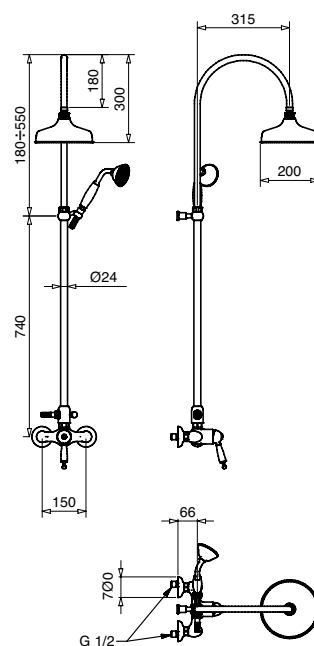

Monocomando doccia esterno con attacco da 3/4" completo di colonna con kit duplex, deviatore e doccia
External shower mixer 3/4" attack complete of rigid riser with kit duplex, diverter and head shower