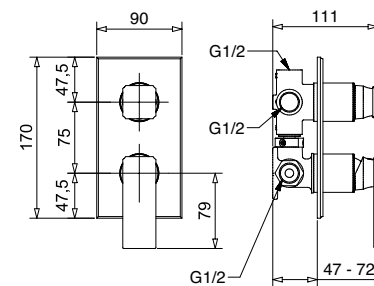

FINITURE | FINISHING		€
CR		410,00
BO		558,00
NS		574,00
PO		861,00
PR		861,00
PT		861,00