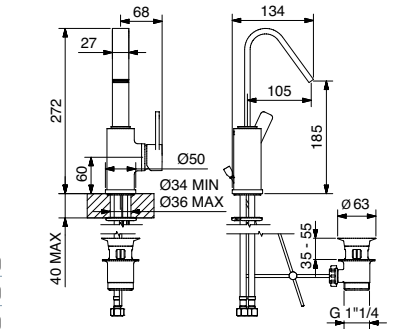

FINITURE | FINISHING

	€
CR	292,00
BI	336,00
NE	336,00
NS	409,00