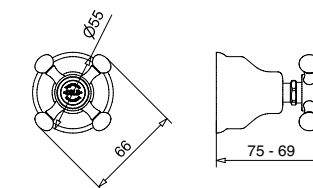

FINITURE | FINISHING		€
CR		36,00
ON		36,00
CRDO		47,00
BR		63,00
RA		63,00
DO		92,00

Blocco interno art. 19877
Built-in art. 19877