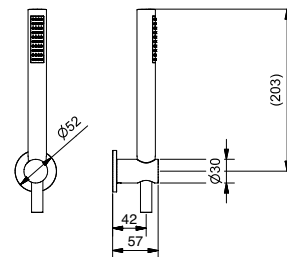

Kit duplex minimalista
Minimalist kit duplex

FINITURE | FINISHING		€
CR		81,00
BI		93,00
NE		93,00
BR		138,00
RA		138,00
NS		113,00