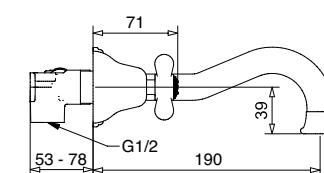

065SC	€
Con scarico Clic-Clac · With Clic-Clac press top waste	
CR	259,00
CRDO	276,00
BR	350,00
RA	350,00
DO	453,00