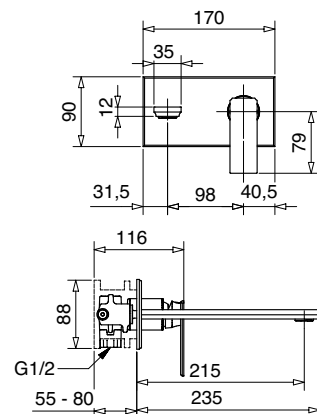

CR	413,00	PO	868,00
BO	561,00	PR	868,00
NS	578,00	PT	868,00

9447SC

Con scarico Clic-Clac · With Clic-Clac press top waste

CR	447,00	PO	939,00
BO	608,00	PR	939,00
NS	626,00	PT	939,00