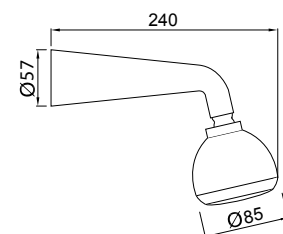

FINITURE | FINISHING €
CR 66,00

19713

Kit duplex
Duplex kit

FINITURE | FINISHING €
CR 41,00

19115

Braccio doccia con soffione idromassaggio
Shower arm with hydromassage shower

FINITURE | FINISHING €
CR 63,00