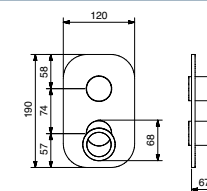

Parti esterne monocomando incasso 3 uscite con deviatore manuale
External part of built-in mixer 3 ways with manual diverter

CR	125,00	NS	242,00
BI	169,00	VP	227,00
NE	169,00	TP	227,00

Blocco interno art. 19893
Built-in art. 19893