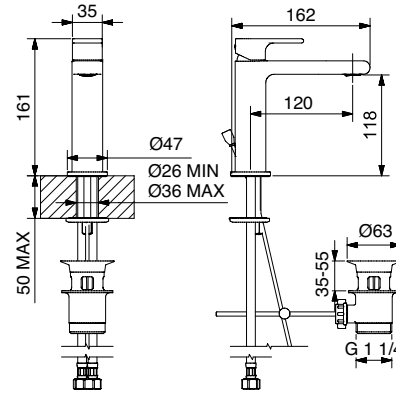

FINITURE | FINISHING

	€
CR	157,00
BI	181,00
NE	181,00
BO	214,00
NS	220,00
GF	251,00
VP	212,00
TP	212,00
PO	330,00
PR	330,00
PT	330,00