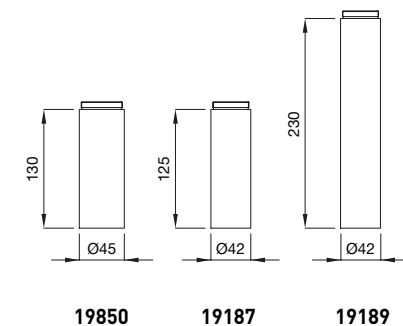

19850 Set prolunga KOBUK
KOBUK extension kit

CR	61,00
ON	61,00
BI	70,00
NE	70,00
BR	82,00

19187 Set prolunga KOBUK FIX 12,5 cm
Extension kit 12,5 cm for KOBUK FIX

BO	83,00
NS	85,00
DO	107,00
OS	119,00

19189 Set prolunga speciale 23 cm solo per KOBUK FIX
Extension kit 23 cm only for KOBUK FIX

CR	97,00	BO	132,00
ON	97,00	NS	136,00
BI	112,00	DO	170,00
NE	112,00	OS	189,00
BR	131,00