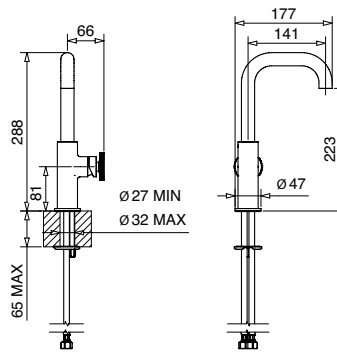

Monocomando lavabo senza scarico con flex inox
Single hole basin mixer without pop-up with flex

FINITURE | FINISHING		€
CR		203,00
BI		234,00
NE		234,00
NS		284,00
GF		325,00

4613SC
Con scarico Clic-Clac · With Clic-Clac press top waste

CR	237,00
BI	273,00
NE	273,00
NS	332,00
GF	379,00