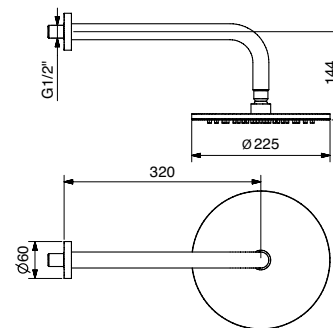

FINITURE FINISHING		€
CR		81,00
BI		93,00
NE		93,00
BR		138,00
RA		138,00
NS		113,00

79848

Braccio doccia con soffione tondo acciaio
Shower arm with steel round shower head

FINITURE FINISHING		€
CR		172,00
BI		277,00
NE		277,00
BR		240,00
RA		240,00
NS		246,00