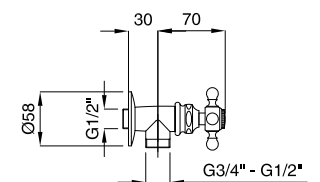

FINITURE | FINISHING	€
CR	59,00
CRDO	63,00
BR	80,00
RA	80,00
DO	103,00