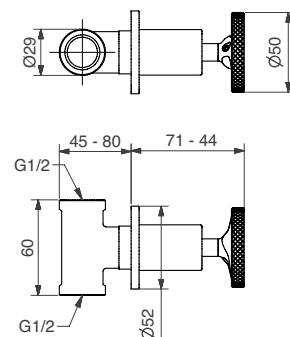

MILLENOVECINQUANTA

4546

Gruppo doccia esterno senza duplex
External shower mixer without duplex

FINITURE | FINISHING	€
CR	195,00
BI	224,00
NE	224,00
NS	273,00
GF	312,00

4547

Gruppo doccia esterno attacco da 3/4"
External shower mixer connection 3/4"

FINITURE | FINISHING	€
CR	198,00
BI	227,00
NE	227,00
NS	276,00
GF	315,00

19855
19856

19855 Set prolunga per monoforo lavabo 1950
1950 single hole extension kit
19856 Set prolunga per monocomando lavabo 1950
1950 extension kit

FINITURE | FINISHING	19855	19856
CR	56,00	53,00
BI	64,00	61,00
NE	64,00	61,00
NS	76,00	74,00
GF	89,00	85,00

4560
4562

4560 Rubinetto arresto ad incasso con sede estraibile da 1/2"
Built-in stop-valve 1/2"
4562 Rubinetto arresto ad incasso con sede estraibile da 3/4"
Built-in stop-valve 3/4"

FINITURE | FINISHING	€
CR	99,00
BI	114,00
NE	114,00
NS	139,00
GF	158,00

MILLENOVECINQUANTA

4642C

Monocomando doccia esterno diritto con attacco da 3/4" completo di colonna
External straight shower mixer connection 3/4" complete of rigid riser

FINITURE | FINISHING	€
CR	764,00
BI	879,00
NE	879,00
NS	1.070,00
GF	1.251,00

69848

Braccio doccia FASHION con doccia tondo
FASHION shower arm with round shower head

FINITURE | FINISHING	€
CR	427,00
BI	646,00
NE	646,00

79848

Braccio doccia con soffione tondo acciaio
Shower arm with steel round shower head

FINITURE | FINISHING	€
CR	172,00
BI	277,00
NE	277,00
NS	246,00
GF	279,00