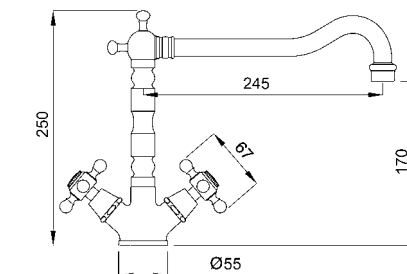

FINITURE | FINISHING

	€
CR	205,00
CRDO	222,00
BR	277,00
RA	277,00
DO	359,00