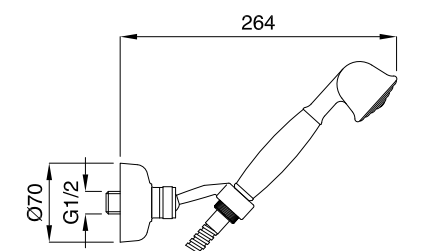

FINITURE | FINISHING	€
CR	97,00
CRDO	127,00
BR	152,00
RA	152,00
DO	170,00