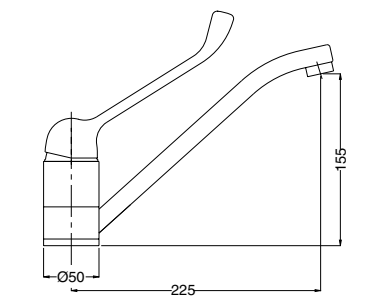

FINITURE | FINISHING

	€
CR	105,00