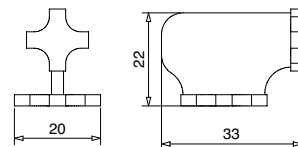

19788

Chiavetta universale aeratore a scomparsa 16x1 e
22x1 KOBUK, KOBUK FIX, K-LINE, 1950, RODOS,
MOON, ORION, B-COLOR
Universal key for hidden aerator 16x1 and 22x1
KOBUK, KOBUK FIX, K-LINE, 1950, RODOS, MOON,
ORION, B-COLOR