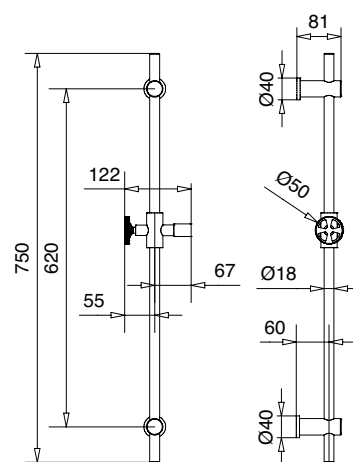

19771

Solo asta saliscendi minimalista
MILLENOVECINQUANTA
Only sliding rail minimalist type
MILLENOVECINQUANTA

FINITURE | FINISHING	€
CR	158,00
BI	182,00
NE	182,00
NS	221,00