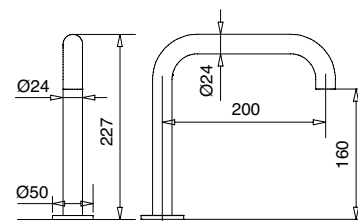

FINITURE | FINISHING

CR	78,00
BI	90,00
NE	90,00
NS	109,00
GF	125,00