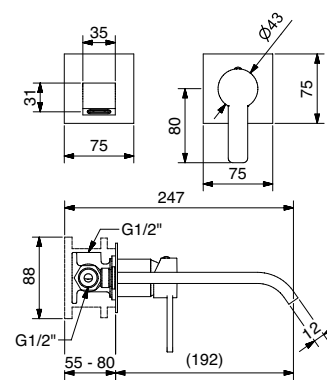

FINITURE | FINISHING		€
CR		284,00
BI		327,00
NE		327,00
NS		398,00

1046SC
Con scarico Clic-Clac · With Clic-Clac press top waste

CR	318,00
BI	366,00
NE	366,00
NS	446,00