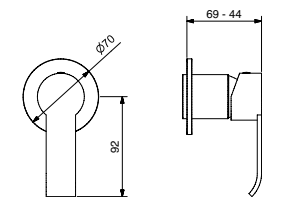

Parti esterne monocomando doccia incasso
External part of built-in shower mixer

FINITURE | FINISHING		€
CR		34,00
BI		47,00
NE		47,00
NS		68,00

Blocco interno art. 19891
Built-in art. 19891