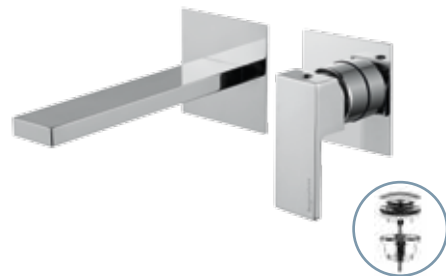

9151

Monocomando a parete con blocco interno unico
canna cm. 15,5
Wall mixer with single internal block with spout cm. 15,5

FINITURE | FINISHING		€
CR		290,00
BI		326,00
NE		326,00
NS		386,00
9151SC		
Con scarico Clic-Clac · With Clic-Clac press top waste		
CR		324,00
BI		365,00
NE		365,00
NS		434,00