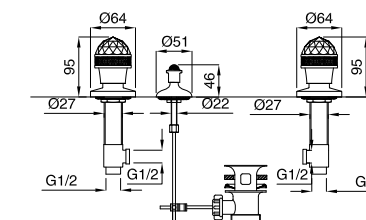

622F

Combinazione bidet scarico automatico 1"1/4
Bidet mixer automatic pop-up

FINITURE FINISHING		€
CR		268,00
CRDO		284,00
BR		345,00
DO		433,00

648F

Gruppo doccia esterno con doccia duplex
External shower mixer with kit duplex