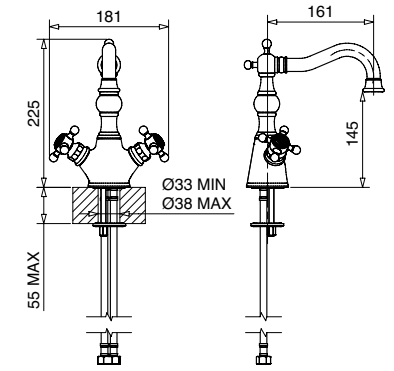

CR		260,00
CRDO		280,00
BR		352,00
RA		352,00
DO		456,00
8334SC Con scarico Clic-Clac · With Clic-Clac press top waste		
CR		294,00
CRDO		314,00
BR		398,00
RA		398,00
DO		516,00

8355S

Monoforo lavabo con prolunga senza scarico con flex inox
Single hole basin mixer with extension without pop-up with flex