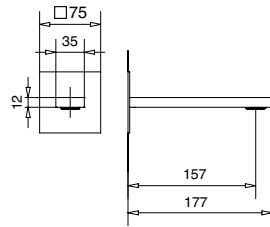

FINITURE | FINISHING

	€
CR	121,00
BI	139,00
NE	139,00
NS	169,00