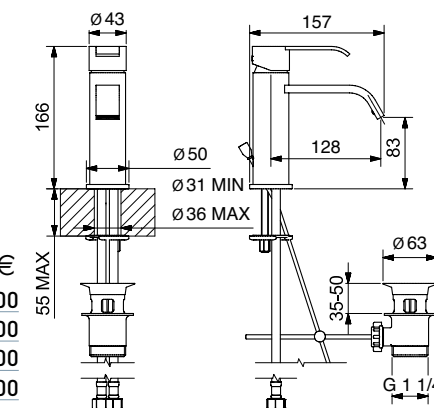

FINITURE | FINISHING	€
CR	200,00
BI	230,00
NE	230,00
NS	280,00