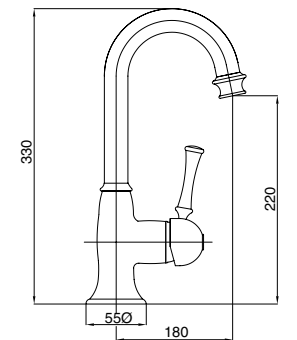

FINITURE | FINISHING

	€
CR	180,00
ON	180,00
BR	243,00
RA	243,00
BO	245,00
NS	252,00
DO	315,00