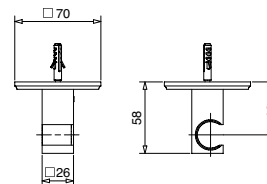

Supporto a riposo ATELIER
ATELIER fixed support

FINITURE | FINISHING	€
CR	130,00
BO	177,00
NS	182,00
PO	273,00
PR	273,00
PT	273,00