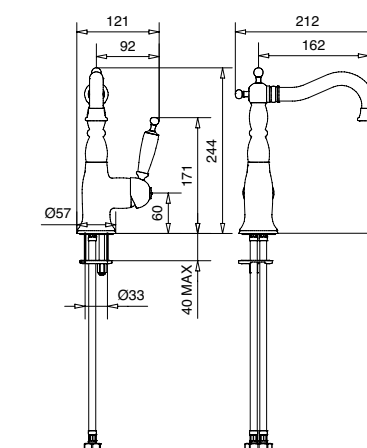

Monocomando lavabo modello alto scarico automatico 1"1/4 con flex inox
Single hole basin mixer high model pop-up 1"1/4 with flex

CR	195,00	BR	264,00
ON	195,00	RA	264,00
CRDO	213,00	BO	265,00
BI	225,00	NS	273,00
NE	225,00	DO	342,00

6313SC

Con scarico Clic-Clac · With Clic-Clac press top waste

CR	229,00	BR	310,00
ON	229,00	RA	310,00
CRDO	247,00	BO	312,00
BI	264,00	NS	321,00
NE	264,00	DO	402,00