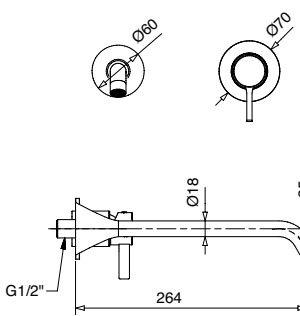

FINITURE | FINISHING		€
CR		157,00
BI		189,00
NE		189,00
NS		242,00
OS		359,00

Blocco interno art. 19891
Built-in art. 19891