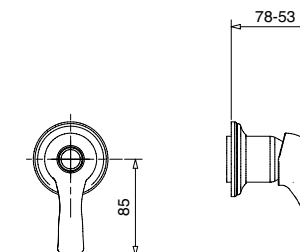

FINITURE | FINISHING	€
CR	53,00
CRDO	56,00
BR	88,00
RA	88,00
BO	89,00
DO	150,00

Blocco interno art. 19891
Built-in art. 19891