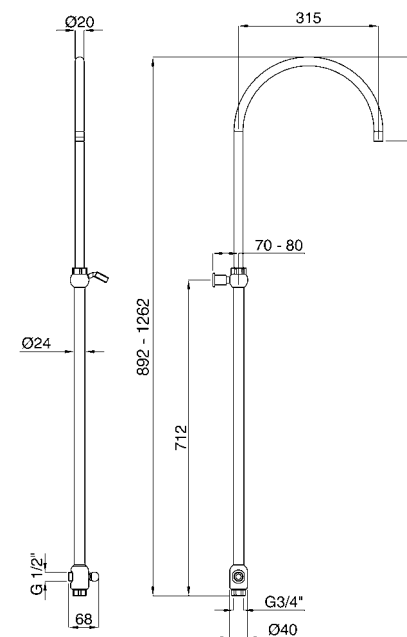

FINITURE | FINISHING	€
CR	362,00
ON	362,00
CRDO	397,00
BI	416,00
NE	416,00
BR	489,00
RA	489,00
BO	492,00
NS	507,00
DO	634,00

19816

Colonna regolabile antica completa di gancio scorrevole e deviatore
Rigid riser for bath mixer complete with sliding support and diverter