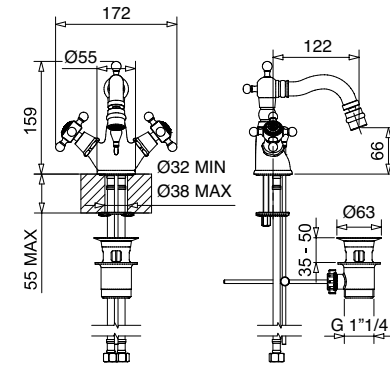

	€
CR	646,00
CRDO	689,00
BR	872,00
RA	872,00
DO	1.132,00

444

Monoforo bidet scarico automatico 1"1/4 con flex inox
Single hole bidet mixer automatic pop-up 1"1/4 with flex

FINITURE | FINISHING

CR	212,00
CRDO	230,00
BR	286,00
RA	286,00
DO	371,00