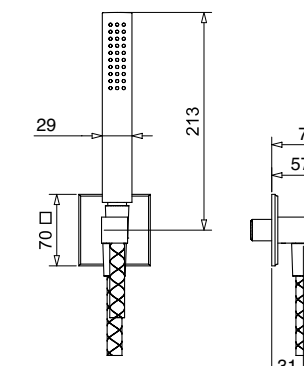

Kit duplex con presa acqua ATELIER
Duplex kit with wall connection ATELIER

FINITURE | FINISHING	€
CR	172,00
BO	263,00
NS	241,00
PO	390,00
PR	390,00
PT	390,00