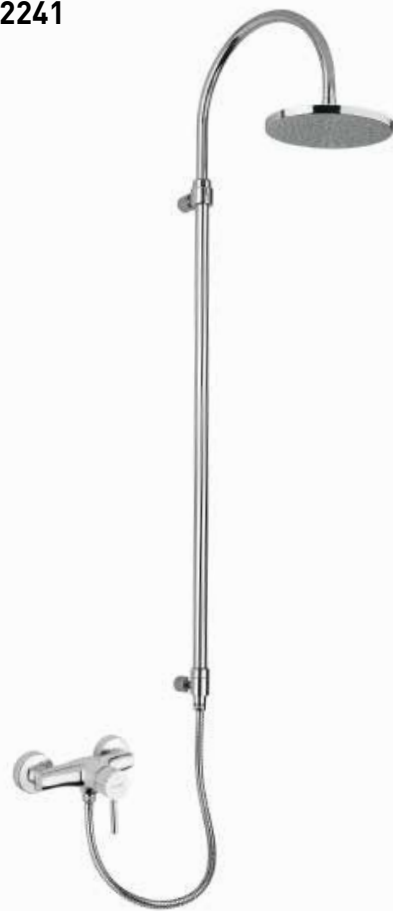

2241

Monocomando doccia esterno con presa acqua completo di colonna e doccia
External shower mixer complete of rigid riser and big shower

FINITURE | FINISHING	€
CR	657,00

2280

Monocomando doccia esterno completo di saliscendi
External shower mixer complete of sliding rail

FINITURE | FINISHING	€
CR	340,00
ON	369,00
BI	413,00
NE	413,00
BR	460,00
BO	463,00
NS	477,00
DO	627,00
OS	666,00

2261

Piantana a pavimento termostatica per riempimento vasca
Thermostatic floor pillar for stuffing bath

	€	€
CR	990,00	BO 1.375,00
ON	1.019,00	NS 1.386,00
BI	1.139,00	DO 1.762,00
NE	1.139,00	OS 1.960,00
BR	1.366,00	

19896
Parte incasso per piantana a pavimento termostatica per riempimento vasca
Internal part for thermostatic floor pillar for stuffing bath

GR	115,00

2261E
Parte esterna per piantana a pavimento termostatica per riempimento vasca
External part for thermostatic floor pillar for stuffing bath

	€	€
CR	880,00	BO 1.265,00
ON	880,00	NS 1.276,00
BI	1.029,00	DO 1.652,00
NE	1.029,00	OS 1.850,00
BR	1.256,00	

2277

Monocomando doccia incasso termostatico
Thermostatic built-in shower mixer

FINITURE | FINISHING	€
CR	276,00
BI	317,00
NE	317,00
BR	373,00
BO	375,00
NS	386,00
DO	483,00
OS	538,00

2278

Monocomando incasso termostatico 2 uscite con deviatore automatico
Thermostatic built-in mixer 2 ways with automatic diverter

FINITURE | FINISHING	€
CR	320,00
ON	320,00
BI	368,00
NE	368,00
BR	432,00
BO	435,00
NS	448,00
DO	560,00
OS	624,00