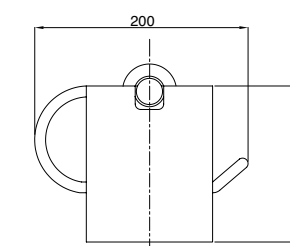

24823

Porta rotolo
Toilet roll holder

FINITURE FINISHING	€
CR	94,00
BR	121,00
RA	121,00
DO	134,00

24824

Porta rotolo con coperchio
Toilet roll holder with paddle

FINITURE FINISHING	€
CR	163,00
BR	212,00
RA	212,00
DO	239,00