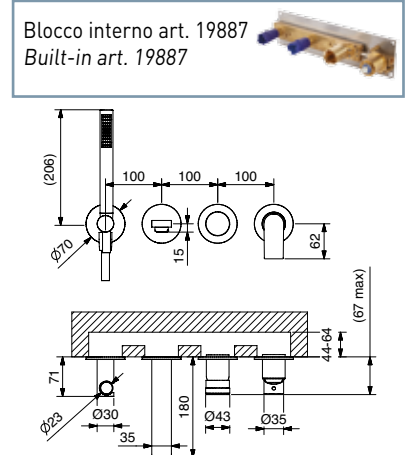

€		€
CR	285,00	VP	491,00
BI	373,00	TP	491,00
NE	373,00	PO	961,00
BO	526,00	PR	961,00
NS	520,00	PT	961,00
GF	667,00		

Blocco interno art. 19887
Built-in art. 19887