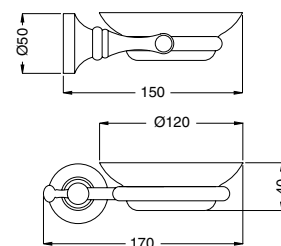

FINITURE | FINISHING	24800	25800
CR	150,00	127,00
BR	186,00	164,00
RA	186,00	164,00
DO	206,00	183,00