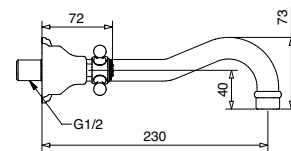

FINITURE | FINISHING		€
CR		149,00
CRDO		163,00
BR		230,00
RA		230,00
DO		325,00

Blocco interno art. 19888
Built-in art. 19888