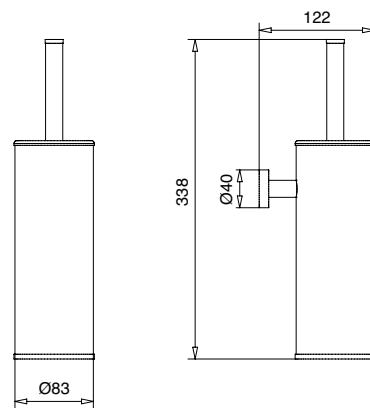

FINITURE | FINISHING

	€
CR	198,00
BI	232,00
NE	232,00
BR	267,00
RA	267,00
NS	277,00

23823

Porta rotolo
Toilet rool holder

FINITURE | FINISHING

	€
CR	60,00
BI	70,00
NE	70,00
BR	81,00
RA	81,00
NS	84,00

23825

Porta scopino a muro
Toilet brush holder for wall