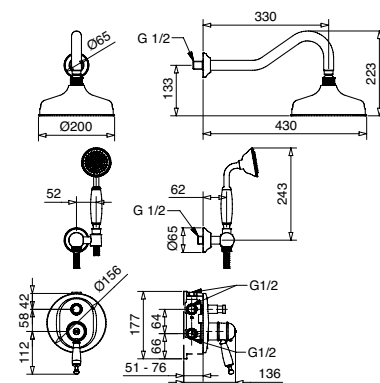

FINITURE | FINISHING	€
CR	685,00
ON	685,00
CRDO	712,00
BI	788,00
NE	788,00
BR	921,00
RA	921,00
BO	929,00
NS	957,00
DO	1.204,00