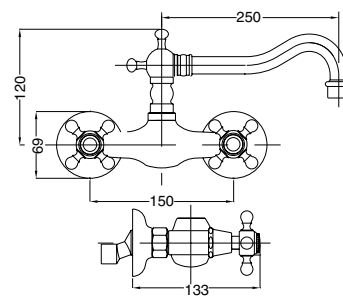

FINITURE | FINISHING

	€
CR	203,00
CRDO	220,00
BR	274,00
RA	274,00
DO	355,00