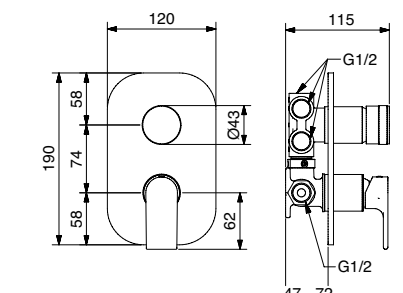

€	€
CR	92,00	VP 183,00
BI	131,00	TP 183,00
NE	131,00	PO 377,00
BO	185,00	PR 377,00
NS	196,00	PT 377,00
GF	247,00	

Blocco interno art. 19894
Built-in art. 19894