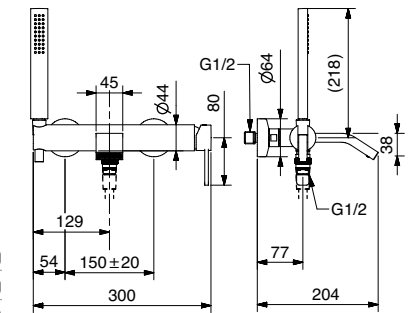

Blocco interno art. 19894
Built-in art. 19894

MINIMALISTA QUADRO
MORSE

MORSE

1002

Monocomando vasca esterno con duplex
External bath mixer with kit duplex

FINITURE | FINISHING

	€
CR	464,00
BI	534,00
NE	534,00
NS	650,00