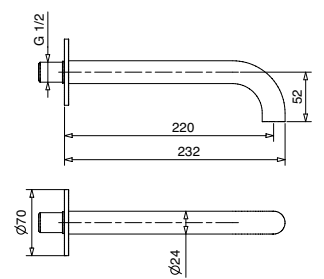

CR	47,00	RA	63,00
BI	54,00	NS	66,00
NE	54,00	GF	75,00
BR	63,00	OS	92,00