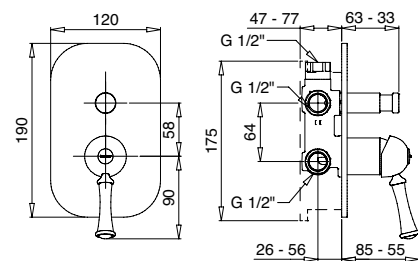

FINITURE | FINISHING

CR	216,00
ON	216,00
BR	292,00
RA	292,00
BO	294,00
NS	302,00
DO	378,00