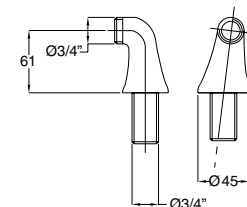

FINITURE | FINISHING	€
CR	54,00
BR	73,00
RA	73,00
NS	76,00
DO	95,00

19279