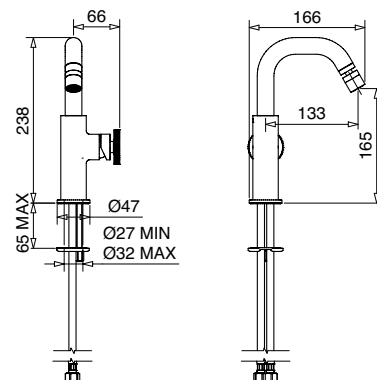

FINITURE | FINISHING	€
CR	204,00
BI	235,00
NE	235,00
NS	285,00
GF	327,00

4623SC
Con scarico Clic-Clac · With Clic-Clac press top waste

CR	238,00
BI	274,00
NE	274,00
NS	333,00
GF	381,00