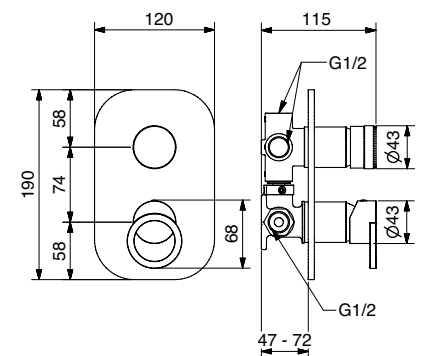

6731
6732

6731 Monocomando incasso 3 uscite con deviatore manuale
Built-in mixer 3 ways with manual diverter

FINITURE | FINISHING		€
CR	292,00	NS 409,00
BI	336,00	VP 394,00
NE	336,00	TP 394,00