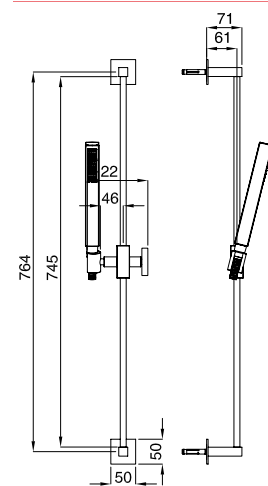

19261

Saliscendi completo tipo quadro, doccetta piatta
Sliding rail square type, flat handshower

FINITURE | FINISHING	€
CR	190,00
BI	247,00
NE	247,00
NS	266,00

19761

Solo asta saliscendi quadro
Only sliding rail square style