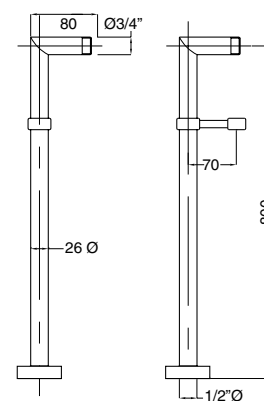

FINITURE | FINISHING	€
CR	417,00
BI	480,00
NE	480,00
BR	563,00
RA	563,00
NS	584,00