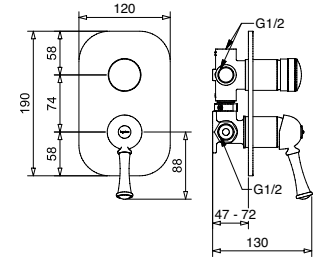

6431 Monocomando incasso 3 uscite con deviatore manuale
Built-in mixer 3 ways with manual diverter
6432 Monocomando incasso 4 uscite con deviatore manuale
Built-in mixer 4 ways with manual diverter

6431	€	6432	€
CR	268,00	CR	278,00
ON	268,00	ON	278,00
BR	362,00	BR	372,00
RA	362,00	RA	372,00
BO	364,00	BO	374,00
NS	375,00	NS	385,00
DO	469,00	DO	479,00