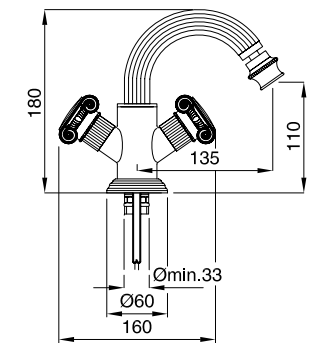

FINITURE | FINISHING

CR	432,00
BR	574,00
NS	594,00
DO	737,00