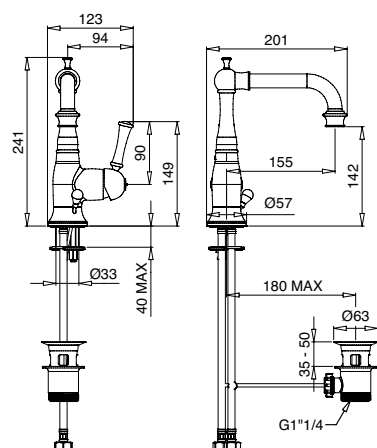

FINITURE | FINISHING

	€
CR	213,00
ON	213,00
BR	288,00
RA	288,00
BO	290,00
NS	298,00
DO	373,00