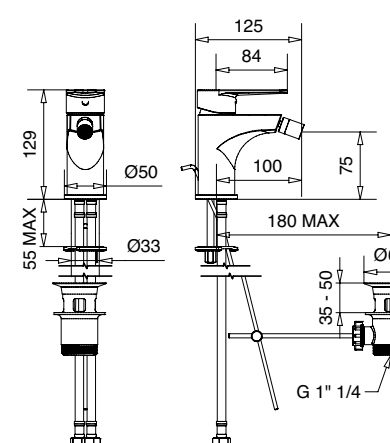

FINITURE | FINISHING €
CR 110,00

3623ECO

Monocomando bidet scarico automatico 1"1/4 con flex inox e cartuccia a risparmio energetico. Aeratore 5l/min.
Single hole bidet mixer pop-up 1"1/4 with flex and energy saving cartridge. Aerator 5l/min.