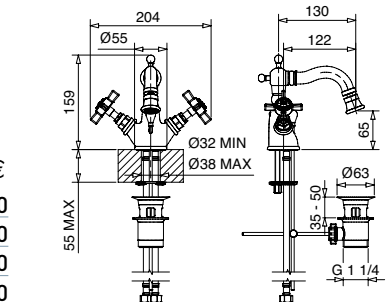

Monoforo bidet scarico automatico 1"1/4 con flex inox
Single hole bidet mixer automatic pop-up 1"1/4 with flex

FINITURE | FINISHING		€
CR		214,00
ON		214,00
CRDO		228,00
BR		289,00
RA		289,00
DO		375,00