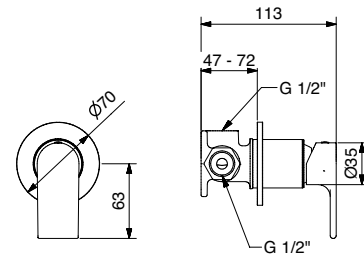

Monocomando doccia incasso
Built-in shower mixer

FINITURE | FINISHING	€
CR	91,00
BI	105,00
NE	105,00
BO	124,00
NS	127,00
GF	146,00
VP	123,00
TP	123,00
PO	191,00
PR	191,00
PT	191,00