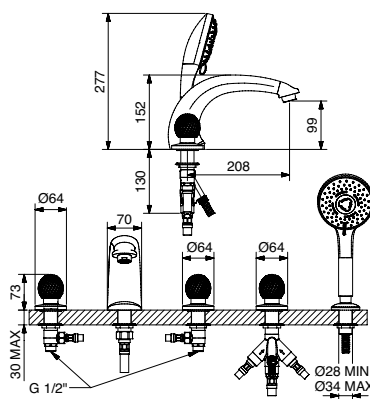

FINITURE | FINISHING		€
CR		597,00
CRDO		620,00
BR		817,00
DO		1.029,00