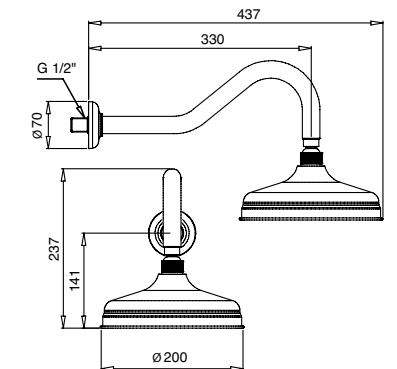

FINITURE FINISHING		€
CR		108,00
CRDO		118,00
BR		162,00
RA		162,00
DO		189,00

89116

Braccio doccia con soffione antico diam. 20
Old style shower arm with big shower diam. 20

FINITURE FINISHING		€
CR		222,00
CRDO		229,00
BR		301,00
RA		301,00
DO		393,00