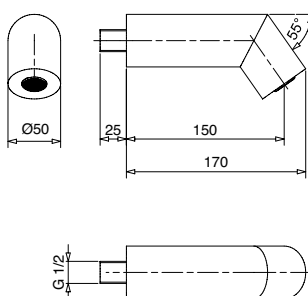

FINITURE | FINISHING	€
CR	413,00
BI	599,00
NE	599,00
VP	640,00