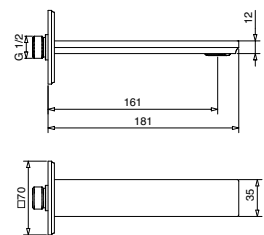

Bocca a parete per serie ATELIER cm. 16
Wall spout for range ATELIER lenght cm. 16

FINITURE | FINISHING		€
CR		160,00
BO		218,00
NS		224,00
PO		336,00
PR		336,00
PT		336,00