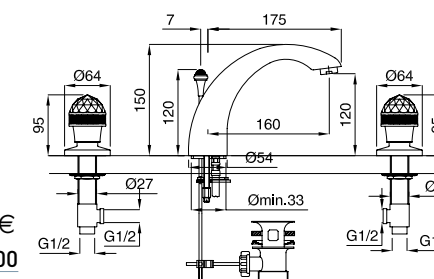

622F

Combinazione bidet scarico automatico 1"1/4
Bidet mixer automatic pop-up

FINITURE FINISHING		€
CR		268,00
CRDO		284,00
BR		345,00
DO		433,00

648F

Gruppo doccia esterno con doccia duplex
External shower mixer with kit duplex