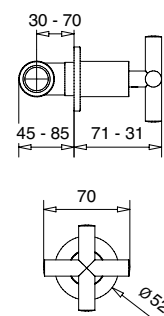

FINITURE | FINISHING	€
CR	67,00
BI	77,00
NE	77,00
BR	90,00
RA	90,00
NS	94,00