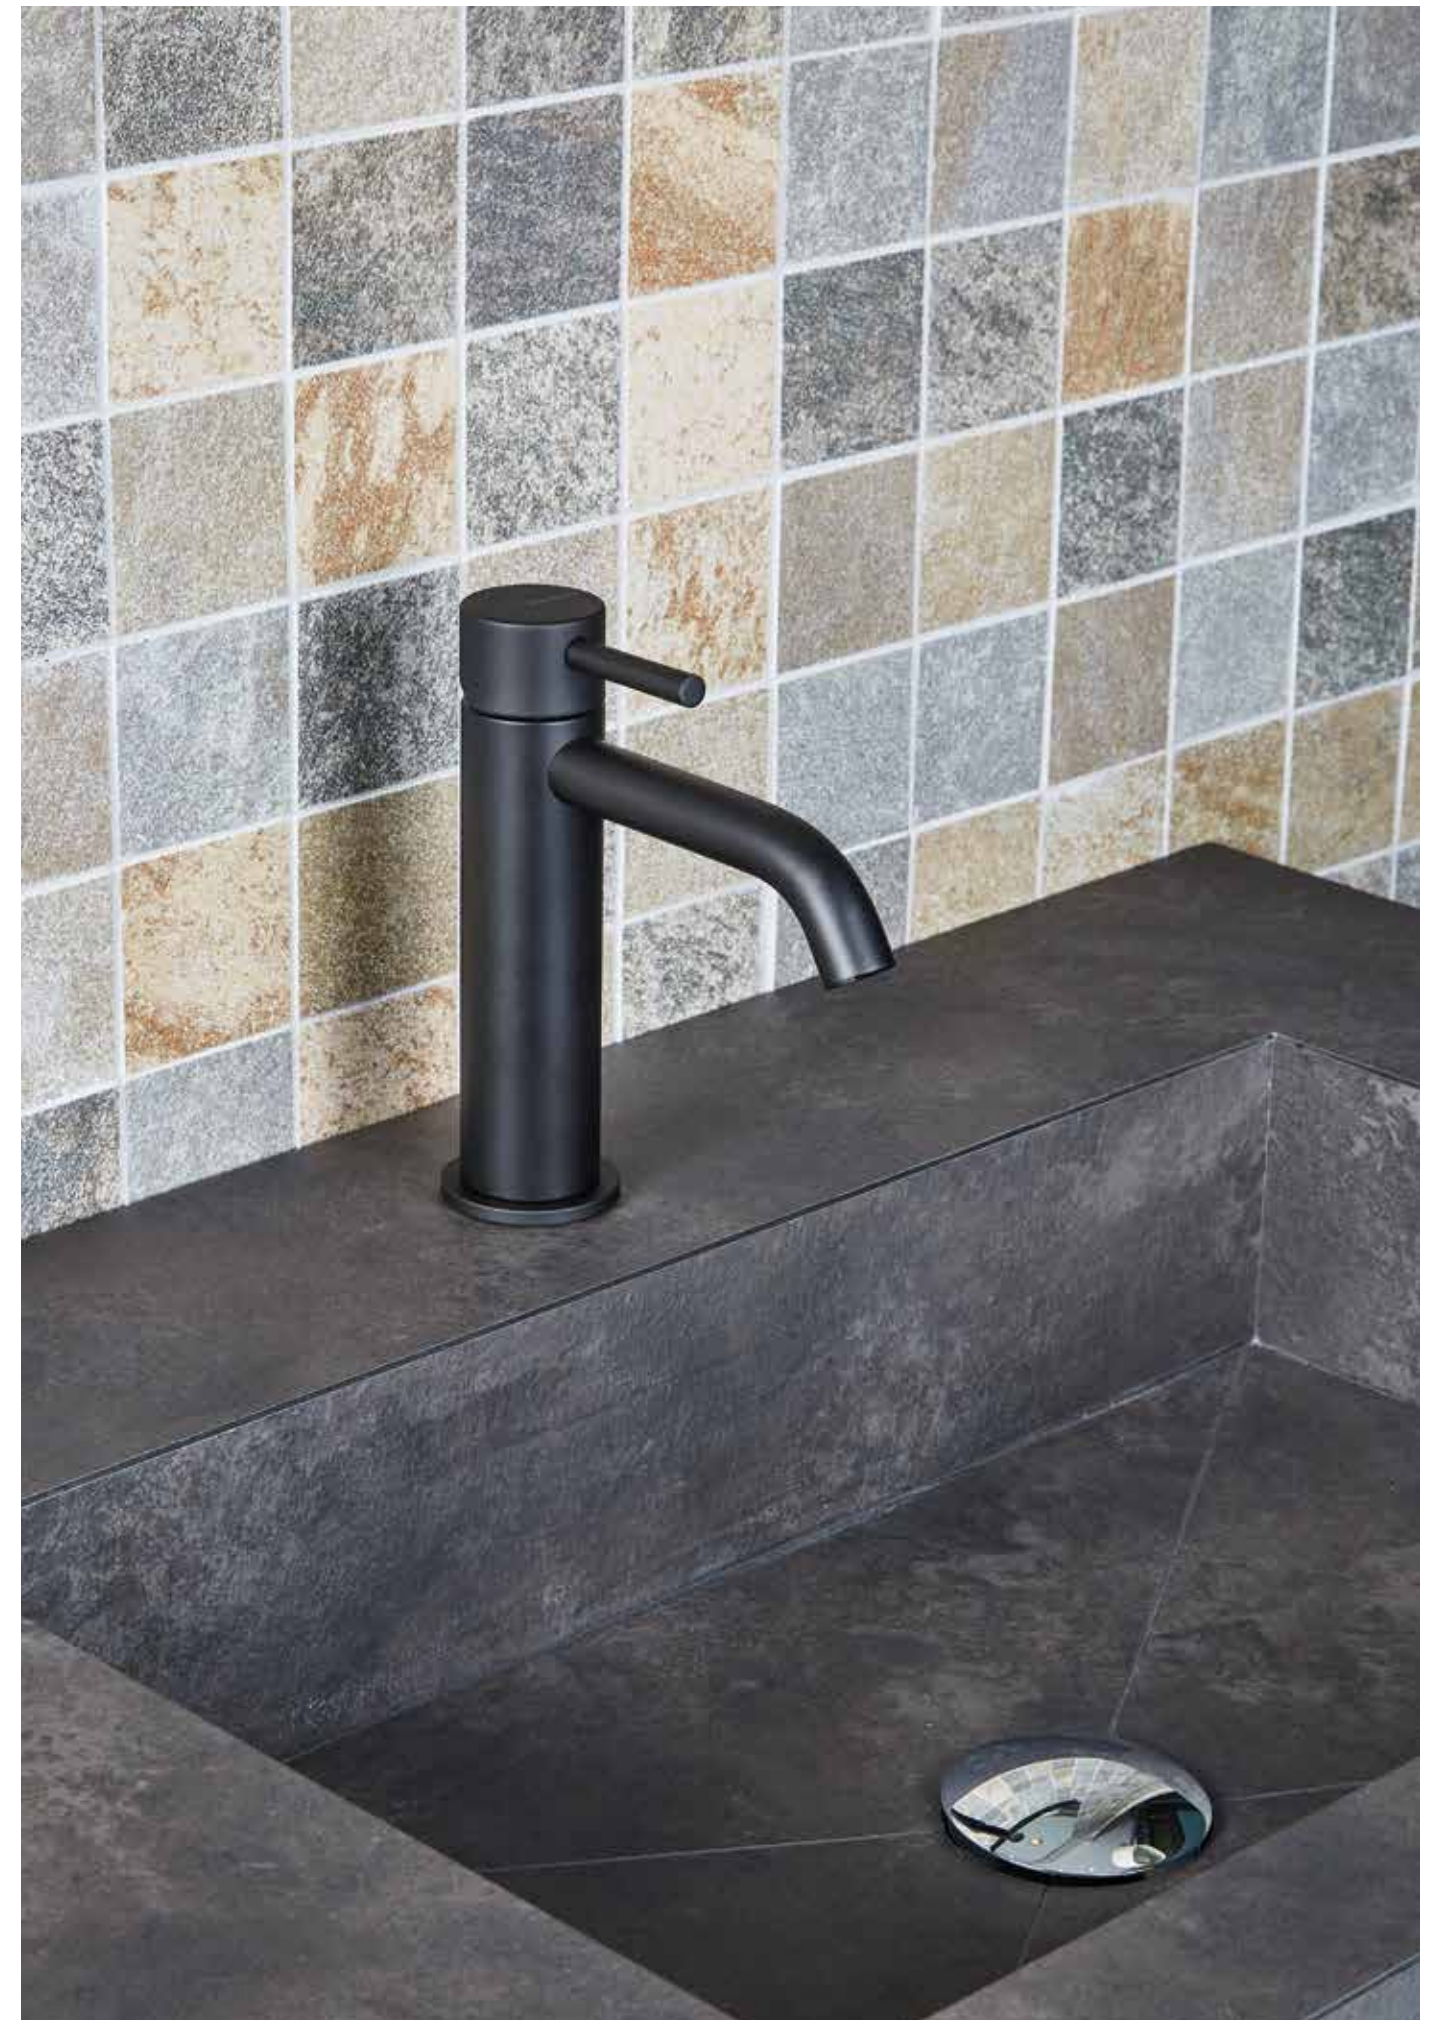

19716

Kit duplex con supporto presa acqua minimalista
Minimalist kit duplex with wall connection

FINITURE | FINISHING

	€
CR	98,00
ON	127,00
BI	113,00
NE	113,00
BR	161,00
BO	162,00
NS	137,00
DO	201,00
OS	220,00