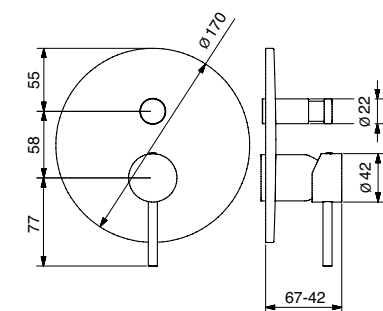

FINITURE | FINISHING	€
CR	81,00
ON	81,00
BI	114,00
NE	114,00
BR	158,00
BO	160,00
NS	169,00
DO	245,00
OS	289,00

Blocco interno art. 19898
Built-in art. 19898