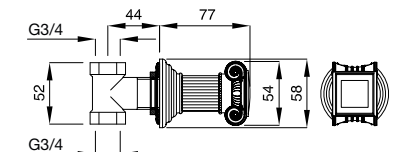

FINITURE | FINISHING		€
CR		175,00
BR		236,00
NS		245,00
DO		306,00