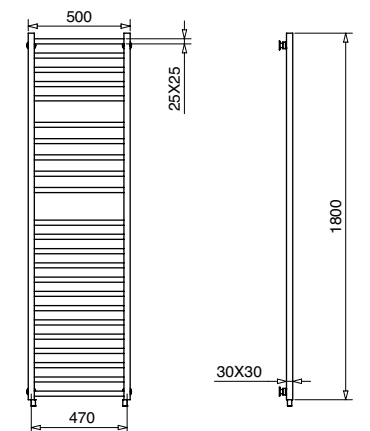

20853

Scaldasalviette idraulico minimalista quadro da parete
 180 cm x 50 cm
Minimalist square idraulic towel rail for wall
 180 cm x 50 cm

FINITURE FINISHING		€
CR		1.843,00
BI	(lucido RAL 9010)	1.407,00