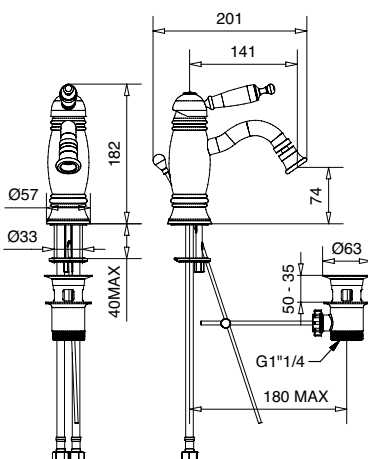

6319

Monocomando lavabo canna fissa scarico automatico
1"1/4 con flex
Single hole basin mixer fixed spout automatic pop-up
1"1/4 with flex

FINITURE | FINISHING		€
CR		199,00
ON		199,00
CRDO		216,00
BI		229,00
NE		229,00
BR		269,00
RA		269,00
BO		271,00
NS		279,00
DO		348,00

6319S

Monocomando lavabo canna fissa senza scarico con flex inox
Single hole basin mixer fixed spout without pop-up with flex

CR	177,00	BR	240,00
ON	177,00	RA	240,00
CRDO	194,00	BO	241,00
BI	204,00	NS	248,00
NE	204,00	DO	310,00

6319SC

Con scarico Clic-Clac · With Clic-Clac press top waste

CR	211,00	BR	286,00
ON	211,00	RA	286,00
CRDO	228,00	BO	288,00
BI	243,00	NS	296,00
NE	243,00	DO	369,00

6327

Monocomando lavabo canna fissa con prolunga
scarico automatico 1"1/4 con flex inox
Single hole basin mixer fixed spout with extension
pop-up 1"1/4 with flex

FINITURE | FINISHING		€
CR		239,00
ON		239,00
CRDO		256,00
BI		275,00
NE		275,00
BR		323,00
RA		323,00
BO		325,00
NS		335,00
DO		418,00

6325

Monocomando bidet canna fissa scarico automatico
1"1/4 con flex
Single hole bidet mixer fixed spout pop-up 1"1/4 with flex

FINITURE | FINISHING		€
CR		203,00
ON		203,00
CRDO		219,00
BI		233,00
NE		233,00
BR		274,00
RA		274,00
BO		276,00
NS		284,00
DO		355,00

6330

Monocomando doccia incasso
Built-in shower mixer

FINITURE | FINISHING		€
CR		102,00
ON		102,00
CRDO		107,00
BI		117,00
NE		117,00
BR		138,00
RA		138,00
BO		139,00
NS		143,00
DO		179,00

6372

Monocomando incasso 2 uscite con deviatore
automatico
Built-in mixer 2 ways with automatic diverter

FINITURE | FINISHING		€
CR		217,00
ON		217,00
CRDO		223,00
BI		250,00
NE		250,00
BR		293,00
RA		293,00
BO		295,00
NS		304,00
DO		380,00

6331

Monocomando incasso 3 uscite con deviatore manuale
Built-in mixer 3 ways with manual diverter