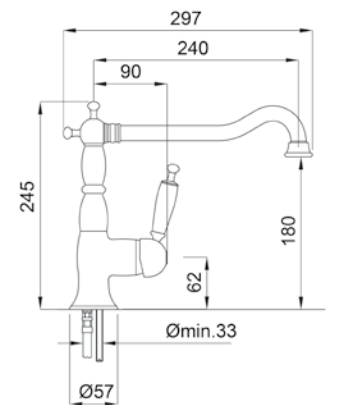

FINITURE | FINISHING

	€
CR	198,00
ON	198,00
CRDO	213,00
BI	228,00
NE	228,00
BR	267,00
RA	267,00
BO	269,00
NS	277,00
DO	347,00