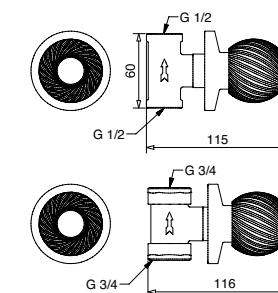

660M

660M Rubinetto arresto ad incasso con sede estraibile da 1/2"
Built-in stop-valve 1/2"

662M

662M Rubinetto arresto ad incasso con sede estraibile da 3/4"
Built-in stop-valve 3/4"

FINITURE | FINISHING		€
CR		110,00
CRDO		114,00
BR		143,00
DO		181,00