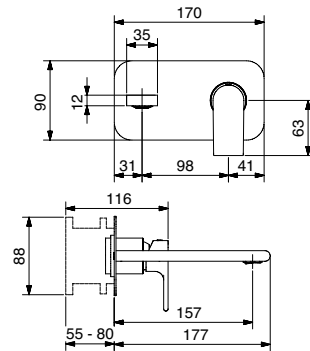

€	€
CR	172,00	VP 267,00
BI	213,00	TP 267,00
NE	213,00	PO 471,00
BO	270,00	PR 471,00
NS	281,00	PT 471,00
GF	335,00	

Blocco interno art. 19902
Built-in art. 19902