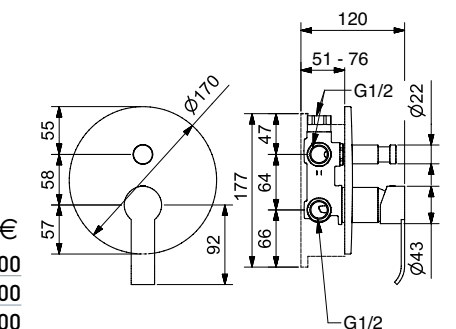

Monocomando incasso 2 uscite con deviatore automatico
Built-in mixer 2 ways with automatic diverter

FINITURE | FINISHING		€
CR		202,00
BI		232,00
NE		232,00
NS		283,00