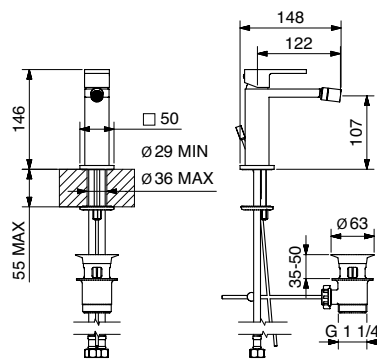

FINITURE | FINISHING		€
CR		220,00
BI		253,00
NE		253,00
NS		308,00