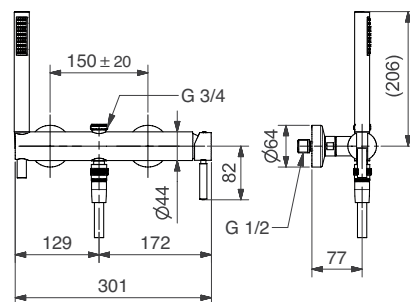

FINITURE | FINISHING

	€
CR	322,00
ON	351,00
BI	370,00
NE	370,00
BR	435,00
BO	438,00
NS	451,00
DO	564,00
OS	628,00