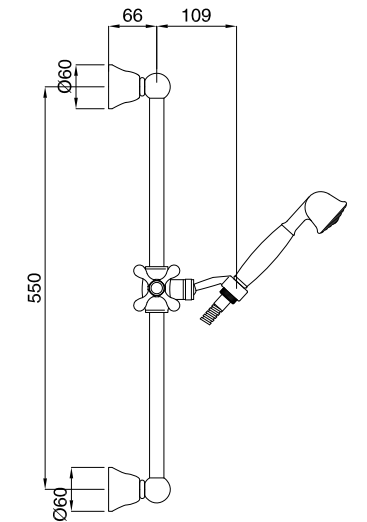

FINITURE FINISHING		€
CR		116,00
CRDO		122,00
BR		157,00
RA		157,00
BO		158,00
DO		203,00

19256

Saliscendi completo antico, doccetta stile antico
Sliding rail old type, with style handshower

FINITURE FINISHING		€
CR		239,00
CRDO		287,00
BR		339,00
RA		339,00
BO		343,00
DO		466,00