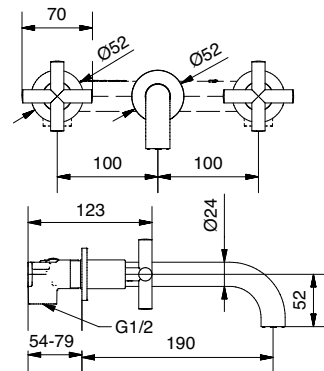

Batteria lavabo a parete con canna cm. 19
Wall basin mixer with spout cm. 19

CR	205,00	BR	277,00
BI	236,00	RA	277,00
NE	236,00	NS	287,00

7365SC

Con scarico Clic-Clac · With Clic-Clac press top waste

CR	239,00	BR	323,00
BI	275,00	RA	323,00
NE	275,00	NS	335,00