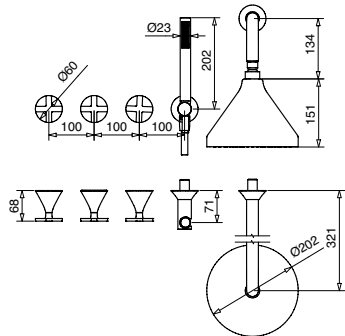

5642C

Monocomando doccia esterno diritto con attacco da 3/4" completo di colonna
External straight shower mixer connection 3/4" complete of rigid riser

FINITURE | FINISHING	€
CR	879,00
BI	997,00
NE	997,00
NS	1.193,00
OS	1.653,00

94841

Braccio doccia con soffione a campana ORION
Shower arm with bell head shower

FINITURE | FINISHING	€
CR	363,00
BI	419,00
NE	419,00
NS	511,00
OS	713,00

19693

Kit duplex ORION con supporto presa acqua
ORION duplex kit with wall connection

FINITURE | FINISHING	€
CR	100,00
BI	115,00
NE	115,00
NS	140,00
OS	195,00

5519E

Parti esterne gruppo da incasso blocco unico con bocca e kit duplex
External part of built-in mixer unique block with spout and kit duplex

FINITURE | FINISHING	€
CR	427,00
BI	541,00
NE	541,00
NS	732,00
OS	1.183,00

Blocco interno art. 19889
Built-in art. 19889

5527E

Parti esterne gruppo da incasso con kit duplex e soffione
External part of built-in mixer with kit duplex and headshower

FINITURE | FINISHING	€
CR	572,00
BI	694,00
NE	694,00
NS	897,00
OS	1.372,00

Blocco interno art. 19882
Built-in art. 19882

5565E

Parti esterne batteria lavabo a parete con canna cm. 21
External part of wall basin mixer with spout cm. 21

FINITURE | FINISHING	€
CR	123,00
BI	153,00
NE	153,00
NS	204,00
OS	316,00

Blocco interno art. 19888
Built-in art. 19888

5569E

Parti esterne batteria lavabo a parete con canna cm. 26
External part of wall basin mixer with spout cm. 26

FINITURE | FINISHING	€
CR	126,00
BI	157,00
NE	157,00
NS	210,00
OS	326,00

Blocco interno art. 19888
Built-in art. 19888