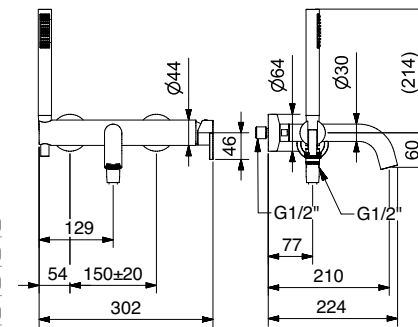

FINITURE | FINISHING	€
CR	403,00
BI	463,00
NE	463,00
NS	564,00
VP	573,00
TP	573,00