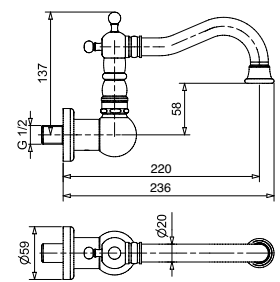

Bocca a parete girevole antica
Wall swivel spout old style

FINITURE | FINISHING		€
CR		133,00
CRDO		153,00
BR		180,00
RA		180,00
DO		233,00