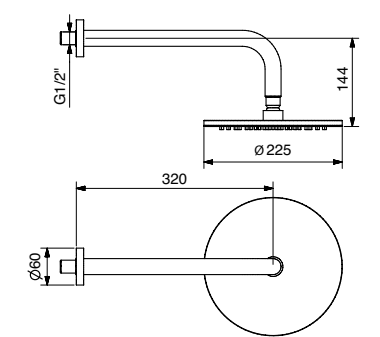

FINITURE | FINISHING	€
CR	172,00
BI	277,00
NE	277,00
NS	246,00
GF	279,00