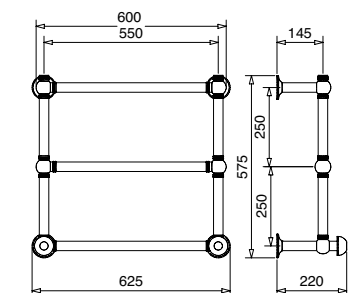

20863

Scaldasalviette idraulico antico da parete 58 cm x 60 cm
Old style idraulic towel rail for wall 58 cm x 60 cm

FINITURE | FINISHING €
CR 2.045,00

PIANTANE

19641

Piantana a pavimento moderna per vasca
Floor pillar modern style for bath tube