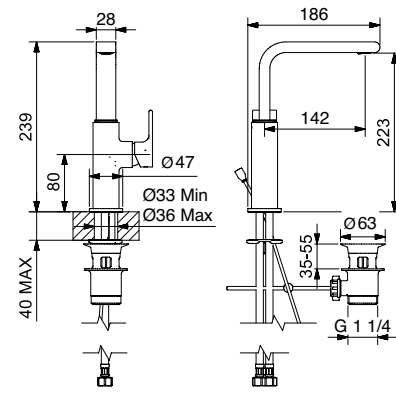

FINITURE | FINISHING

	€
CR	283,00
BI	325,00
NE	325,00
BO	385,00
NS	396,00
GF	453,00
VP	382,00
TP	382,00
PO	594,00
PR	594,00
PT	594,00