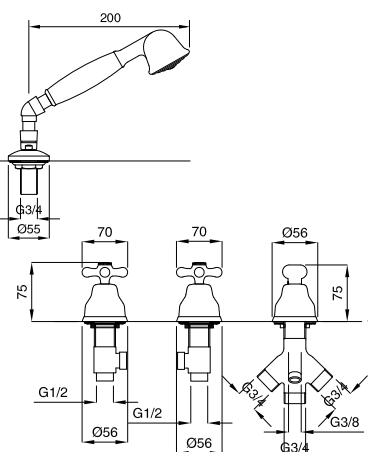

086

Gruppo vasca esterno modello russo
External bath mixer russian model

FINITURE | FINISHING	€
CR	307,00
CRDO	350,00
BR	414,00
RA	414,00
DO	537,00

003

Gruppo vasca esterno con attacco da 3/4" senza vela
External bath mixer with connection 3/4" without spout

FINITURE | FINISHING	€
CR	181,00
CRDO	194,00
BR	244,00
RA	244,00
DO	317,00

080

Batteria bordo vasca a 5 fori
Deck mount bath mixer 5 holes

FINITURE | FINISHING	€
CR	510,00
CRDO	535,00
BR	689,00
RA	689,00
DO	893,00

082

Batteria bordo vasca senza bocca
Deck mount bath mixer without spout

FINITURE | FINISHING	€
CR	403,00
CRDO	524,00
BR	544,00
RA	544,00
DO	705,00

034

Monoforo lavabo scarico automatico 1"1/4 con flex inox
Single hole basin mixer automatic pop-up 1"1/4 with flex

FINITURE | FINISHING	€
CR	171,00
CRDO	179,00
BR	231,00
RA	231,00
DO	299,00

039

Monoforo lavabo canna girevole scarico automatico 1"1/4 flex inox
Single hole basin mixer swivel spout automatic pop-up 1"1/4 with flex

FINITURE | FINISHING	€
CR	182,00
CRDO	197,00
BR	246,00
RA	246,00
DO	319,00

012

Batteria lavabo scarico automatico 1"1/4
Wash basin mixer with automatic pop-up 1"1/4

FINITURE | FINISHING	€
CR	241,00
CRDO	256,00
BR	325,00
RA	325,00
DO	422,00

065

Batteria lavabo a parete con canna cm. 19
Wall basin mixer with spout cm. 19

CR	225,00
CRDO	242,00
BR	304,00
RA	304,00
DO	394,00

065SC	€
Con scarico Clic-Clac · With Clic-Clac press top waste	
CR	259,00
CRDO	276,00
BR	350,00
RA	350,00
DO	453,00