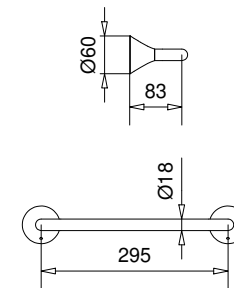

ORION

33810

Porta asciugamano per bidet
Towel rail for bidet

FINITURE FINISHING	€
CR	110,00
BI	127,00
NE	127,00
NS	154,00
OS	215,00

33815
33816

33815 Porta accappatoio singolo
Single bath-wrap holder

FINITURE FINISHING	€
CR	50,00
BI	58,00
NE	58,00
NS	70,00
OS	98,00