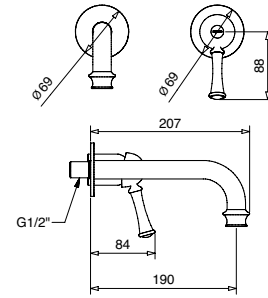

FINITURE | FINISHING		€
CR		101,00
ON		101,00
BR		154,00
RA		154,00
BO		156,00
NS		162,00
DO		215,00

Blocco interno art. 19891
Built-in art. 19891