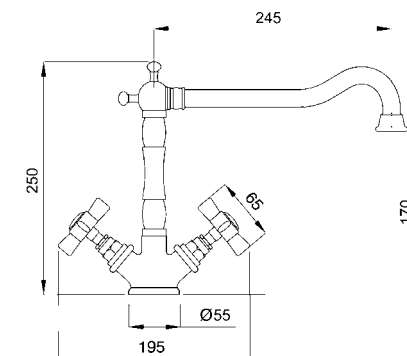

FINITURE | FINISHING

	€
CR	204,00
ON	204,00
CRDO	221,00
BR	275,00
RA	275,00
DO	357,00