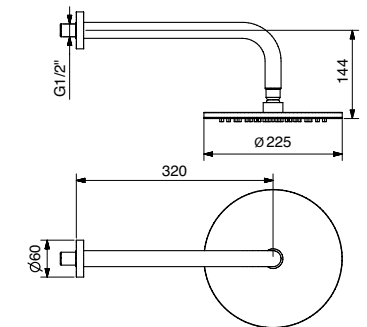

FINITURE | FINISHING	€
CR	172,00
ON	249,00
BI	277,00
NE	277,00
BR	240,00
BO	243,00
NS	246,00
DO	305,00
OS	340,00