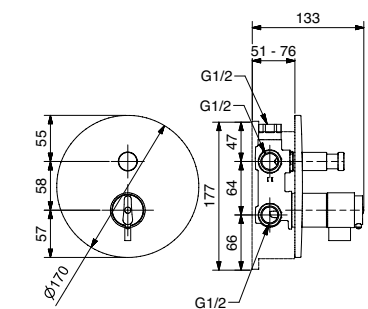

Monocomando incasso termostatico 2 uscite con deviatore automatico
Thermostatic built-in mixer 2 ways with automatic diverter

FINITURE | FINISHING		€
CR		320,00
ON		320,00
BI		368,00
NE		368,00
BR		432,00
BO		435,00
NS		448,00
DO		560,00
OS		624,00