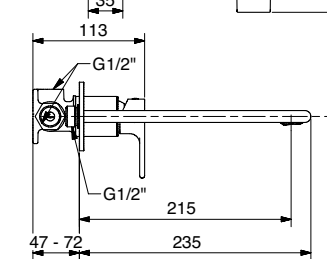

6646SC

Con scarico Clic-Clac · With Clic-Clac press top waste

CR	254,00	VP	340,00
BI	290,00	TP	340,00
NE	290,00	PO	529,00
BO	342,00	PR	529,00
NS	353,00	PT	529,00
GF	403,00