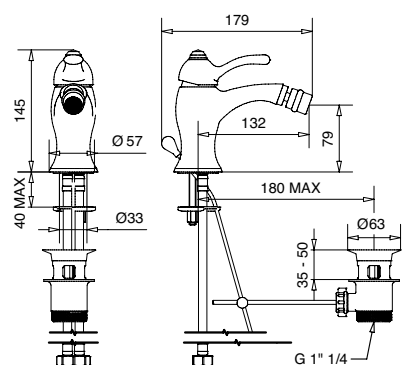

1923K

Monocomando bidet scarico automatico 1"1/4 con flex inox
Single hole bidet mixer pop-up 1"1/4 with flex

FINITURE FINISHING	€
CR	166,00
CRDO	181,00
BR	218,00
RA	218,00
BO	220,00
DO	278,00

1930K

Monocomando doccia incasso
Built-in shower mixer