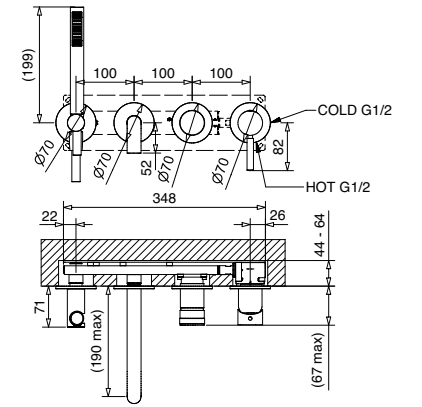

FINITURE | FINISHING

CR	545,00
ON	574,00
BI	627,00
NE	627,00
BR	765,00
BO	770,00
NS	763,00
DO	983,00
OS	1.092,00