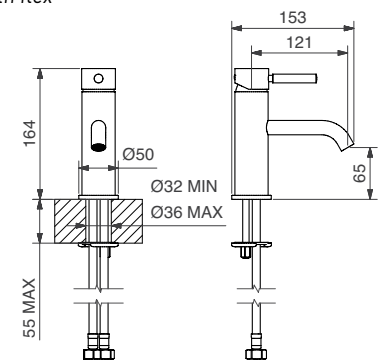

2313SC

Con scarico Clic-Clac · With Clic-Clac press top waste

CR	173,00	BO	236,00
ON	173,00	NS	242,00
BI	199,00	DO	308,00
NE	199,00	OS	337,00
BR	234,00