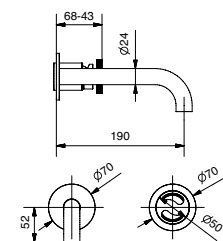

Parti esterne monocomando a parete canna cm. 19
External part of wall mixer with spout cm. 19

FINITURE | FINISHING		€
CR		132,00
BI		159,00
NE		159,00
NS		205,00
GF		242,00

Blocco interno art. 19891
Built-in art. 19891