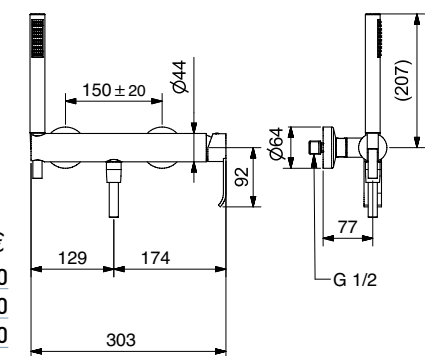

Monocomando doccia esterno con duplex
External shower mixer with kit duplex

FINITURE | FINISHING		€
CR		254,00
BI		292,00
NE		292,00
NS		355,00