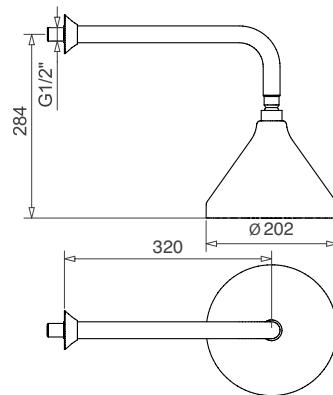

FINITURE FINISHING	€
CR	879,00
BI	997,00
NE	997,00
NS	1.193,00
OS	1.653,00

94841

Braccio doccia con soffione a campana ORION
 Shower arm with bell head shower

FINITURE FINISHING	€
CR	363,00
BI	419,00
NE	419,00
NS	511,00
OS	713,00