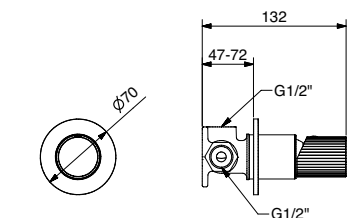

7230

Monocomando doccia incasso
Built-in shower mixer

FINITURE | FINISHING

CR	110,00
BI	127,00
NE	127,00
NS	154,00
GF	176,00
OS	215,00