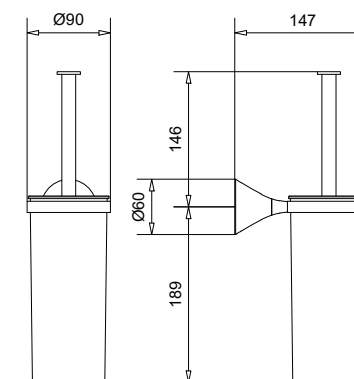

FINITURE | FINISHING	€
CR	172,00
BI	191,00
NE	191,00
NS	224,00
OS	295,00