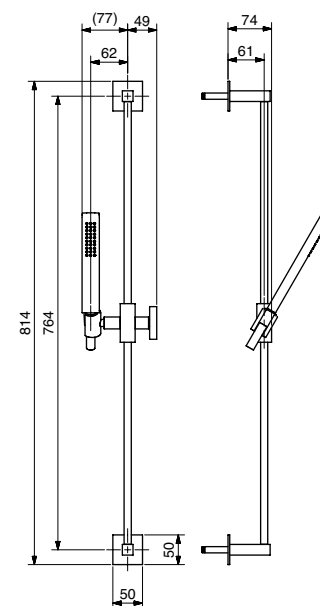

FINITURE FINISHING		€
CR		1.331,00
BI		1.630,00
NE		1.630,00

19261

Saliscendi completo tipo quadro, doccia piatta
 Sliding rail square type, flat handshower

FINITURE FINISHING		€
CR		190,00
BI		247,00
NE		247,00
NS		266,00