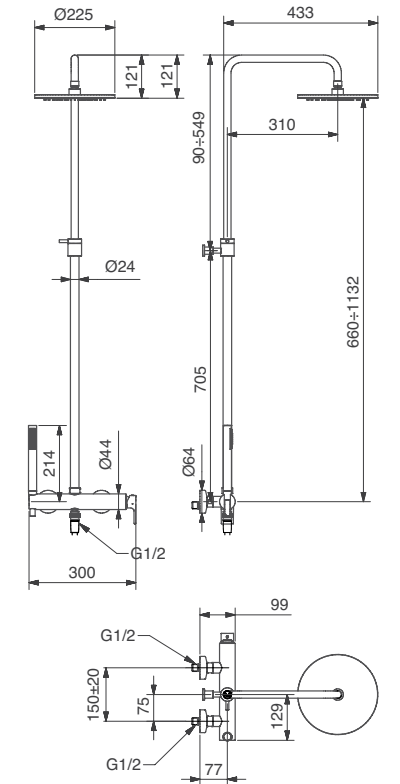

Monocomando doccia esterno diritto con attacco da 3/4" completo di colonna
External shower mixer straight connection 3/4" complete of rigid riser

FINITURE | FINISHING	€
CR	700,00
BI	868,00
NE	868,00
BO	923,00
NS	944,00
GF	1.062,00