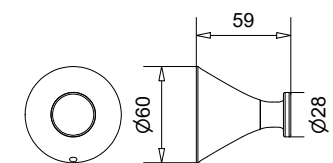

ORION

33810

Porta asciugamano per bidet
Towel rail for bidet

FINITURE FINISHING	€
CR	110,00
BI	127,00
NE	127,00
NS	154,00
OS	215,00

33815
33816

33815 Porta accappatoio singolo
Single bath-wrap holder

FINITURE FINISHING	€
CR	50,00
BI	58,00
NE	58,00
NS	70,00
OS	98,00