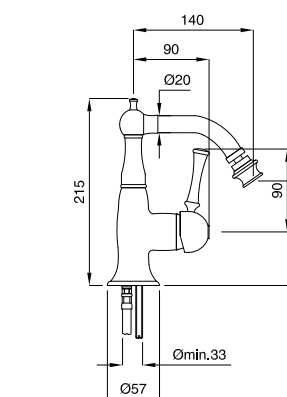

CR	235,00	BO	303,00
ON	235,00	NS	310,00
BR	300,00	DO	374,00
RA	300,00		

6423

Monocomando bidet scarico automatico 1"1/4 con flex inox
Single hole bidet mixer pop-up 1"1/4 with flex

FINITURE | FINISHING

	€
CR	214,00
ON	214,00
BR	289,00
RA	289,00
BO	291,00
NS	300,00
DO	375,00