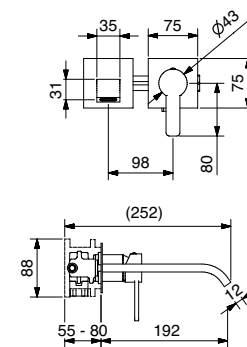

FINITURE | FINISHING		€
CR		333,00
BI		376,00
NE		376,00
NS		447,00

1065SC
Con scarico Clic-Clac · With Clic-Clac press top waste

CR	367,00
BI	415,00
NE	415,00
NS	495,00