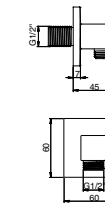

19144

Gancio per duplex
Duplex support

FINITURE | FINISHING		€
CR		11,00

19146

Supporto a riposo minimalista
Minimalist fixed support

FINITURE | FINISHING		€
CR		6,00
BI	(in ottone/brass)	20,00
NE	(in ottone/brass)	20,00
BR		12,00
RA		12,00
DO		14,00

19780

Gancio incasso quadro fisso con presa acqua
Square built-in fixed support with wall connection

FINITURE | FINISHING		€
CR		84,00
BI		97,00
NE		97,00
NS		118,00

19799

Gancio da incasso con presa acqua MORSE
MORSE built-in fixed support with wall connection

FINITURE | FINISHING		€
CR		74,00
BI		85,00
NE		85,00
NS		104,00

19781

Gancio da incasso minimalista con presa acqua
Minimalist built-in fixed support with wall connection

CR	65,00	BO	90,00
BI	75,00	NS	91,00
NE	75,00	GF	104,00
BR	88,00	DO	114,00
RA	88,00	OS	127,00

19245

Gancio da incasso minimalista con presa acqua
Minimalist built-in support with wall connection

CR	66,00	NS	92,00
ON	66,00	GF	106,00
BR	89,00	DO	116,00
RA	89,00	OS	129,00
BO	91,00		

19167

Gancio da incasso con presa acqua ORION
ORION built-in fixed support with wall connection

FINITURE | FINISHING		€
CR		69,00
BI		79,00
NE		79,00
NS		97,00
OS		135,00

19168

Gancio da incasso con presa acqua ATELIER
ATELIER built-in fixed support with wall connection

FINITURE | FINISHING		€
CR		140,00
BO		190,00
NS		196,00
PO		294,00
PR		294,00
PT		294,00

19431

Gancio da incasso antico con presa acqua
Antique built-in fixed support with wall connection

CR	72,00	RA	97,00
ON	72,00	BO	98,00
BI	83,00	NS	101,00
NE	83,00	DO	126,00
BR	97,00		

19253

Presa acqua tipo quadro
Wall connection square type

FINITURE | FINISHING		€
CR		54,00
BI		62,00
NE		62,00
NS		76,00

19255

Presa acqua minimalista
Wall connection minimalist type

CR	45,00	BO	62,00
ON	45,00	NS	63,00
BI	52,00	GF	72,00
NE	52,00	DO	79,00
BR	61,00	OS	88,00
RA	61,00		

19254

Presa acqua
Wall connection