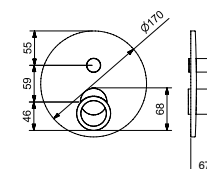

Parti esterne monocomando incasso 2 uscite con deviatore automatico
External part of built-in mixer 2 ways with automatic diverter

CR	99,00	NS	194,00
BI	135,00	VP	182,00
NE	135,00	TP	182,00

Blocco interno art. 19898
Built-in art. 19898