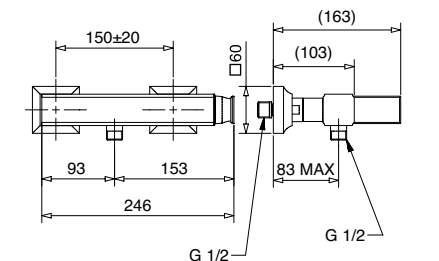

FINITURE | FINISHING		€
CR		543,00
BO		738,00
NS		760,00
PO		1.140,00
PR		1.140,00
PT		1.140,00