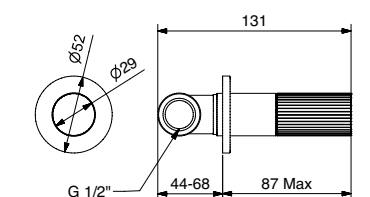

7160

7160 Rubinetto arresto ad incasso con sede estraibile da 1/2"
Built-in stop-valve 1/2"

7162

7162 Rubinetto arresto ad incasso con sede estraibile da 3/4"
Built-in stop-valve 3/4"

FINITURE | FINISHING		€
CR		89,00
BI		102,00
NE		102,00
NS		125,00
GF		142,00
OS		174,00