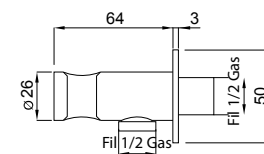

CR	65,00	BO	90,00
BI	75,00	NS	91,00
NE	75,00	GF	104,00
BR	88,00	DO	114,00
RA	88,00	OS	127,00

19245