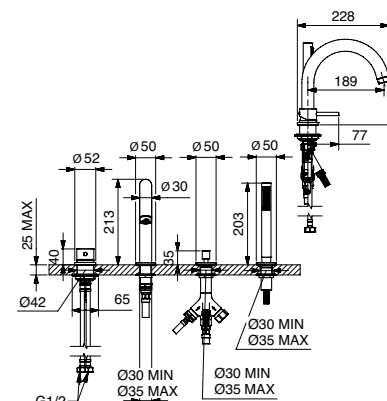

FINITURE | FINISHING		€
CR		406,00
ON		435,00
BI		467,00
NE		467,00
BR		577,00
BO		581,00
NS		568,00
DO		740,00
OS		821,00