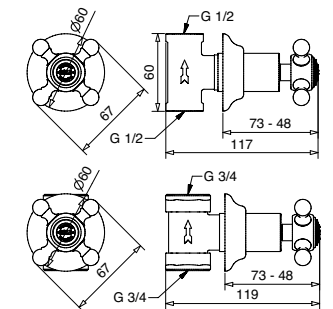

FINITURE | FINISHING	€
CR	83,00
CRDO	87,00
BR	112,00
RA	112,00
DO	145,00