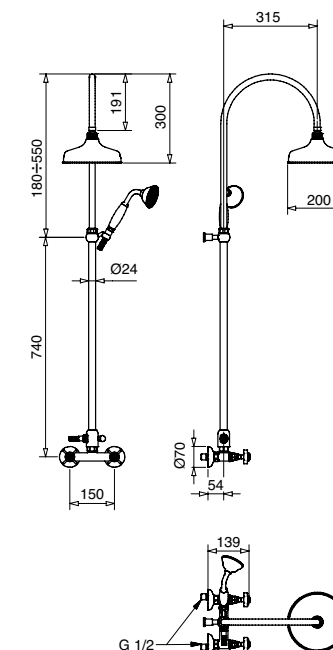

860
862

860 Rubinetto arresto ad incasso con sede estraibile da 1/2"
Built-in stop-valve 1/2"
862 Rubinetto arresto ad incasso con sede estraibile da 3/4"
Built-in stop-valve 3/4"

FINITURE | FINISHING

	€
CR	77,00
ON	77,00
CRDO	79,00
BR	104,00
RA	104,00
DO	135,00