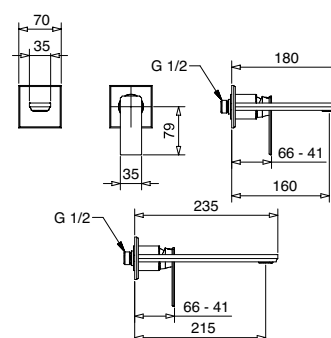

FINITURE | FINISHING	9445E	9446E
CR	316,00	334,00
BO	448,00	472,00
NS	463,00	488,00
PO	720,00	758,00
PR	720,00	758,00
PT	720,00	758,00

Blocco interno art. 19891
Built-in art. 19891