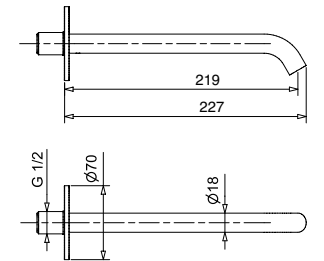

CR	77,00	BO	106,00
ON	77,00	NS	110,00
BI	89,00	DO	139,00
NE	89,00	OS	154,00
BR	105,00		

19365

Bocca a parete minimalista tonda diam. 18 da cm. 17
Wall minimalist spout diam. 18 length cm. 17

CR	74,00	BO	101,00
ON	74,00	NS	104,00
BI	85,00	DO	130,00
NE	85,00	OS	144,00
BR	100,00		