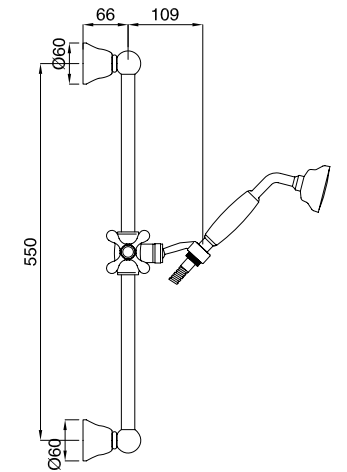

CR	81,00
CRDO	83,00
BR	109,00
RA	109,00
DO	142,00

19257

Saliscendi completo antico, doccetta soffione
Sliding rail old type, handshower big head

FINITURE FINISHING	€
CR	250,00
CRDO	298,00
BR	349,00
RA	349,00
DO	485,00