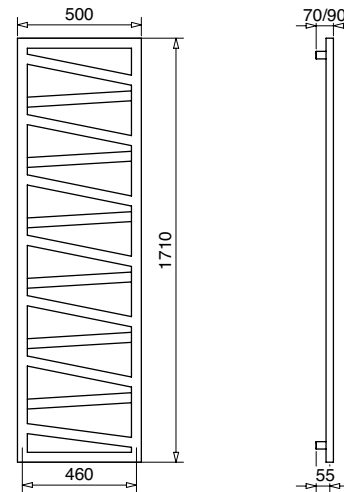

SCALDASALVIETTE

20855

Scaldasalviette idraulico moderno da parete
170 cm x 50 cm
Modern idraulic towel rail for wall 170 cm x 50 cm

FINITURE | FINISHING €
BI (lucido RAL 9010) 1.764,00

20861

Scaldasalviette idraulico orizzontale da parete
42 cm x 100 cm
Horizontal idraulic towel rail for wall 42 cm x 100 cm