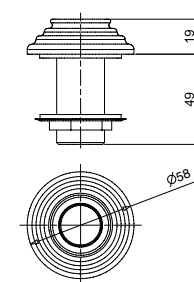

FINITURE | FINISHING	€
CR	29,00
BR	39,00
NS	41,00
DO	51,00

19432