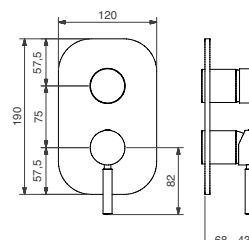

Parti esterne monocomando incasso 3 uscite con deviatore manuale
External part of built-in mixer 3 ways with manual diverter

	€		€
CR	109,00	BO	208,00
ON	109,00	NS	219,00
BI	150,00	DO	315,00
NE	150,00	OS	369,00
BR	205,00		

Blocco interno art. 19893
Built-in art. 19893