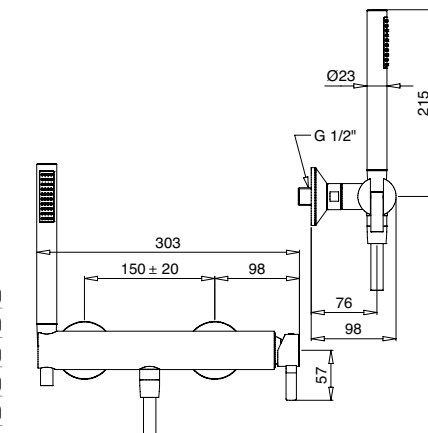

Monocomando doccia esterno con duplex
External shower mixer with kit duplex

FINITURE | FINISHING		€
CR		272,00
BI		313,00
NE		313,00
NS		381,00
OS		559,00