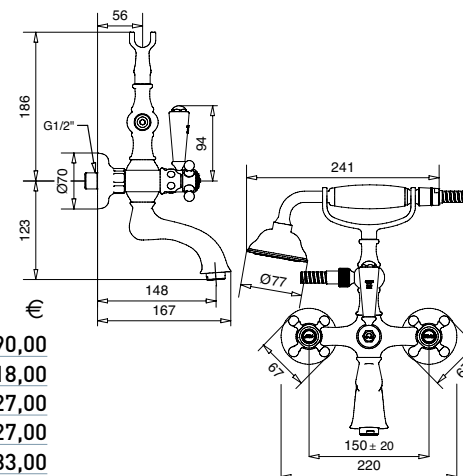

TRADIZIONALE
ARCADIA

TRADIZIONALE
ARCADIA

8300

Gruppo vasca esterno con doccia normale
External bath mixer with normal shower

FINITURE | FINISHING

CR	390,00
CRDO	418,00
BR	527,00
RA	527,00
DO	683,00

8302

Gruppo vasca esterno con doccia duplex
External bath mixer with duplex