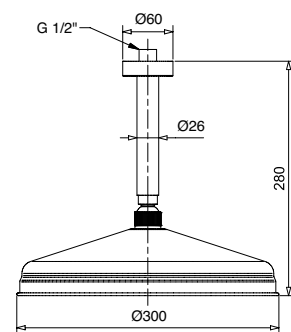

FINITURE | FINISHING		€
CR		358,00
ON		358,00
CRDO		365,00
BR		462,00
RA		462,00
DO		580,00