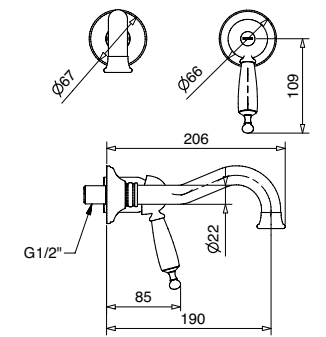

FINITURE | FINISHING	€
CR	113,00
ON	113,00
CRDO	123,00
BI	138,00
NE	138,00
BR	170,00
RA	170,00
BO	172,00
NS	179,00
DO	236,00

Blocco interno art. 19891
Built-in art. 19891