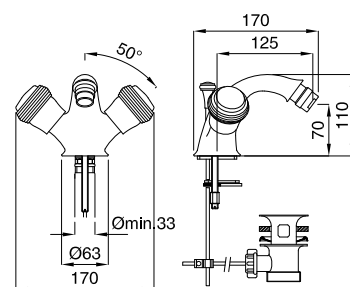

FINITURE | FINISHING		€
CR		246,00
CRDO		264,00
BR		332,00
DO		431,00