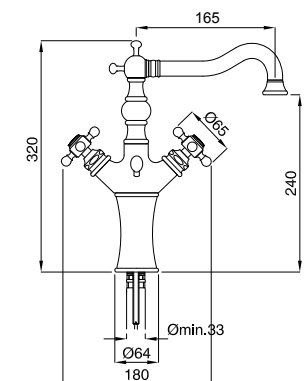

CR		301,00
CRDO		321,00
BR		406,00
RA		406,00
DO		527,00
8355SC Con scarico Clic-Clac · With Clic-Clac press top waste		
CR		335,00
CRDO		355,00
BR		452,00
RA		452,00
DO		586,00