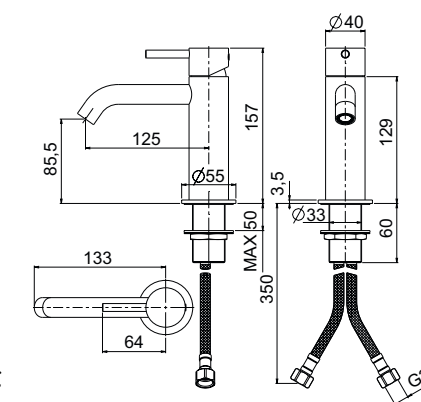

KIRVY STEEL

9013S

Monocomando lavabo in acciaio inox AISI 316L senza scarico con flex inox
Single hole basin mixer inox AISI 316L without pop-up with flex