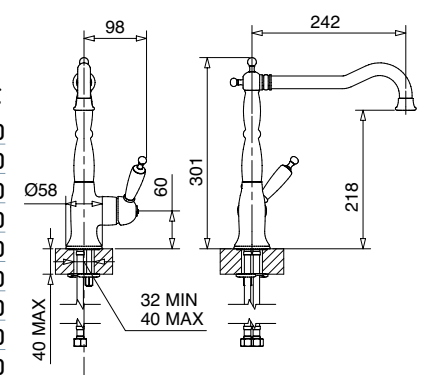

FINITURE | FINISHING

	€
CR	208,00
ON	208,00
CRDO	223,00
BI	239,00
NE	239,00
BR	281,00
RA	281,00
BO	283,00
NS	291,00
DO	364,00