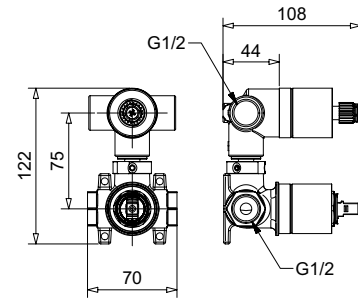

TABELLA DI COMPATIBILITÀ