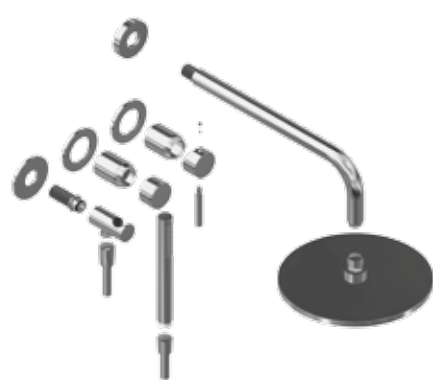

2201HE

Parti esterne monocomando da incasso blocco unico con kit duplex e soffione
External part of built-in mixer unique block with kit duplex and head shower

	€	€
CR	400,00	BO 666,00
ON	506,00	NS 663,00
BI	499,00	DO 923,00
NE	499,00	OS 1.054,00
BR	659,00	

Blocco interno art. 19879
Built-in art. 19879