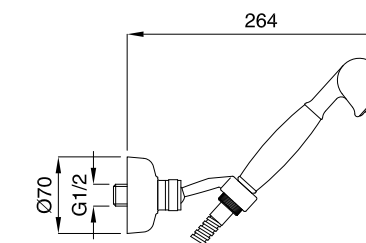

FINITURE | FINISHING	€
CR	94,00
ON	94,00
CRDO	123,00
BR	127,00
RA	127,00
DO	164,00