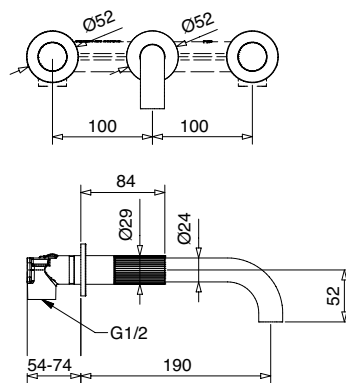

CR	248,00	NS	347,00
BI	285,00	GF	397,00
NE	285,00	OS	484,00

7165SC
Con scarico Clic-Clac · With Clic-Clac press top waste

CR	282,00	NS	395,00
BI	324,00	GF	451,00
NE	324,00	OS	550,00