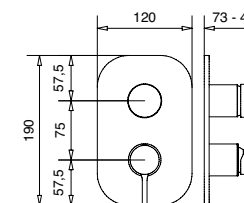

FINITURE | FINISHING		€
CR		112,00
BI		154,00
NE		154,00
NS		224,00
OS		377,00

Blocco interno art. 19894
Built-in art. 19894