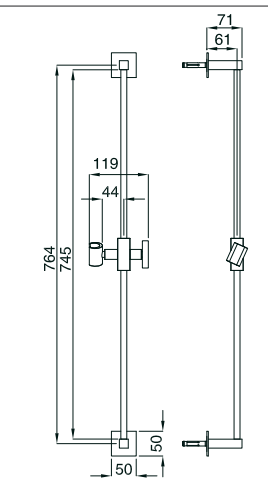

FINITURE | FINISHING	€
CR	148,00
BI	189,00
NE	189,00
NS	199,00

19258

Saliscendi completo tipo piatto, doccetta piatta
Sliding rail flat type, flat handshower