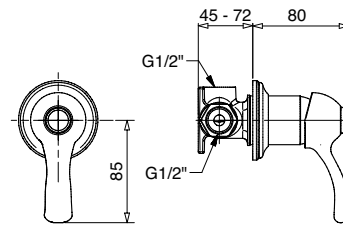

FINITURE | FINISHING		€
CR		103,00
CRDO		107,00
BR		139,00
RA		139,00
BO		140,00
DO		201,00