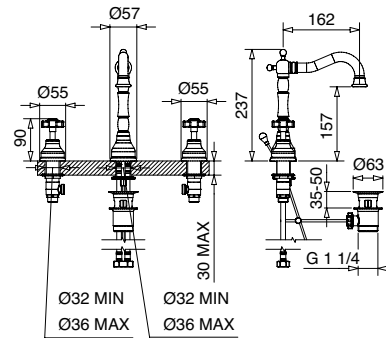

Batteria lavabo scarico automatico 1"1/4
Wash basin mixer with automatic pop-up 1"1/4

FINITURE | FINISHING		€
CR		280,00
ON		280,00
CRDO		289,00
BR		378,00
RA		378,00
DO		490,00