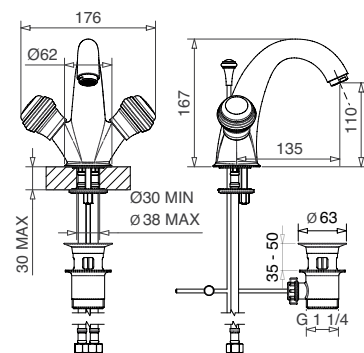

FINITURE | FINISHING		€
CR		233,00
CRDO		251,00
BR		315,00
DO		408,00