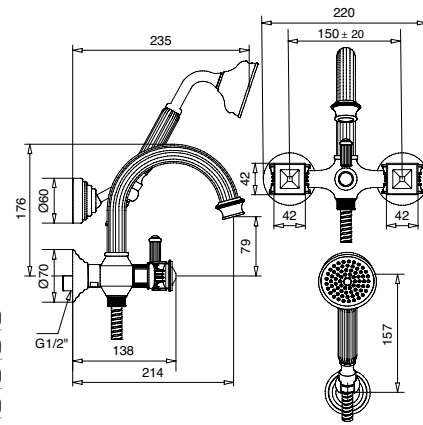

FINITURE | FINISHING

CR	677,00
BR	905,00
NS	937,00
DO	1.165,00