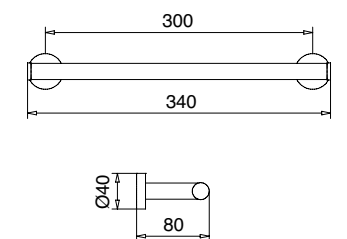

COMPLEMENTI D'ARREDO

23800

Porta sapone a muro
Soap holder for wall

FINITURE | FINISHING	€
CR	115,00
BI	132,00
NE	132,00
BR	155,00
RA	155,00
NS	161,00

23804

Dispenser a muro
Dispenser holder

FINITURE | FINISHING	€
CR	158,00
BI	186,00
NE	186,00
BR	213,00
RA	213,00
NS	221,00

23805

Dispenser d'appoggio
Standing soap dispenser

FINITURE | FINISHING	€
CR	139,00
BI	165,00
NE	165,00
BR	188,00
RA	188,00
NS	195,00

23815

Porta accappatoio
Bath-wrap holder

FINITURE | FINISHING	€
CR	37,00
BI	45,00
NE	45,00
BR	50,00
RA	50,00
NS	52,00

COMPLEMENTI D'ARREDO

23802

Porta bicchiere a muro
Glass holder for wall

FINITURE | FINISHING	€
CR	105,00
BI	123,00
NE	123,00
BR	142,00
RA	142,00
NS	147,00

23803

Bicchieri d'appoggio
Standing glass holder

FINITURE | FINISHING	€
CR	86,00
BI	100,00
NE	100,00
BR	116,00
RA	116,00
NS	120,00

23811

Porta asciugamano per lavabo
Towel rail for basin

FINITURE | FINISHING	€
CR	115,00
BI	135,00
NE	135,00
BR	155,00
RA	155,00
NS	161,00

23810

Porta asciugamano per bidet
Towel rail for bidet

FINITURE | FINISHING	€
CR	103,00
BI	120,00
NE	120,00
BR	139,00
RA	139,00
NS	144,00