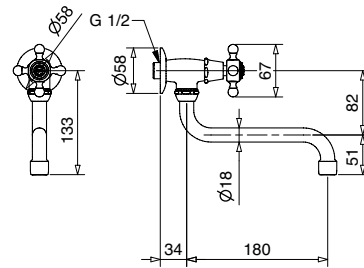

FINITURE | FINISHING		€
CR		68,00
CRDO		75,00
BR		92,00
RA		92,00
DO		119,00