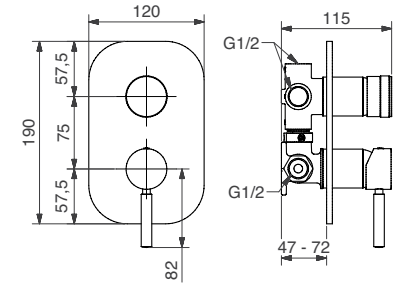

2231 Monocomando incasso 3 uscite con deviatore manuale
Built-in mixer 3 ways with manual diverter

CR	276,00	BO	375,00
ON	276,00	NS	386,00
BI	317,00	DO	482,00
NE	317,00	OS	536,00
BR	372,00		

2232 Monocomando incasso 4 uscite con deviatore manuale
Built-in mixer 4 ways with manual diverter

CR	286,00	BO	385,00
ON	286,00	NS	396,00
BI	327,00	DO	492,00
NE	327,00	OS	546,00
BR	382,00