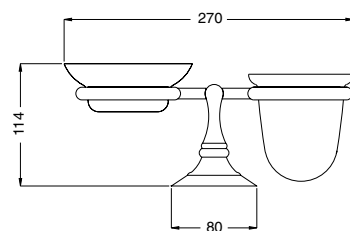

FINITURE | FINISHING	24801	25801
CR	292,00	276,00
BR	380,00	358,00
RA	380,00	358,00
DO	434,00	400,00