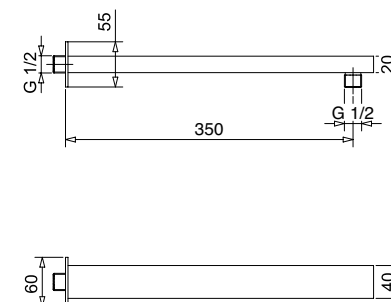

19921

Braccio doccia modello quadro cm. 35
Square shower arm cm. 35

FINITURE FINISHING	€
CR	130,00
BI	150,00
NE	150,00
NS	182,00

19922

Braccio doccia modello quadro cm. 40
Square shower arm cm. 40

FINITURE FINISHING	€
CR	134,00
BI	154,00
NE	154,00
NS	188,00