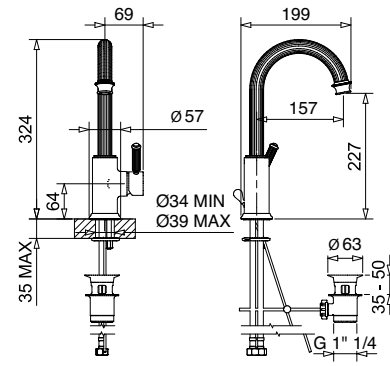

Monocomando lavabo scarico automatico 1"1/4 con flex inox
Single hole basin mixer pop-up 1"1/4 with flex

FINITURE | FINISHING		€
CR		259,00
BR		350,00
NS		363,00
DO		453,00