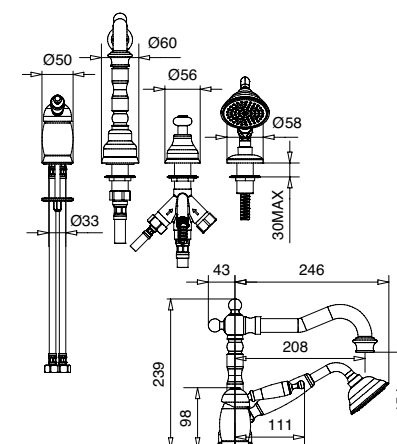

Monocomando lavabo scarico automatico 1"1/4 con flex inox
Single hole basin mixer pop-up 1"1/4 with flex

FINITURE | FINISHING

	€
CR	526,00
ON	526,00
CRDO	539,00
BI	605,00
NE	605,00
BR	710,00
RA	710,00
BO	715,00
NS	736,00
DO	921,00