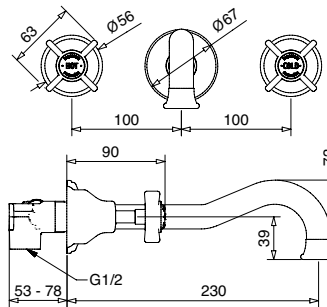

869

Batteria lavabo a parete con canna cm. 23
Wall basin mixer with spout cm. 23

FINITURE FINISHING		€
CR	224,00	BR 303,00
ON	224,00	RA 303,00
CRDO	239,00	DO 396,00

869SC Con scarico Clic-Clac · With Clic-Clac press top waste		€
CR	258,00	BR 349,00
ON	258,00	RA 349,00
CRDO	273,00	DO 455,00