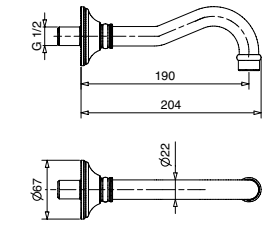

Bocca a parete antica cm. 19 con rompigetto sagomato
Wall spout old style cm. 19 moulded aerator

FINITURE | FINISHING		€
CR		48,00
CRDO		51,00
BR		65,00
RA		65,00
BO		66,00
DO		85,00