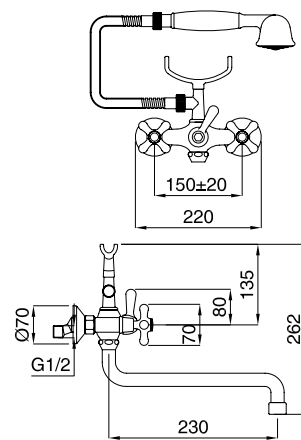

Gruppo vasca esterno modello russo
External bath mixer russian model

FINITURE | FINISHING	€
CR	307,00
CRDO	350,00
BR	414,00
RA	414,00
DO	537,00