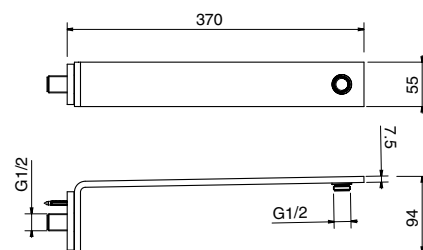

19481

Braccio doccia quadro in acciaio
Square steel shower arm