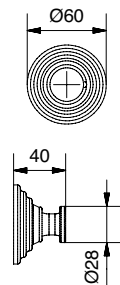

36816

Porta accappatoio doppio rigato
Double streaked bath-wrap holder

FINITURE FINISHING		€
CR		51,00
BR		69,00
NS		71,00
DO		89,00

OLYMPIA

36820

Porta rotolo rigato
Streaked toilet roll holder

FINITURE FINISHING		€
CR		103,00
BR		139,00
NS		144,00
DO		180,00