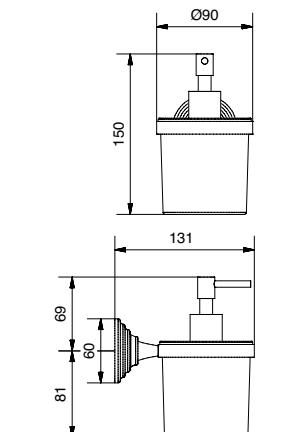

FINITURE | FINISHING		€
CR		137,00
BR		177,00
NS		184,00
DO		232,00