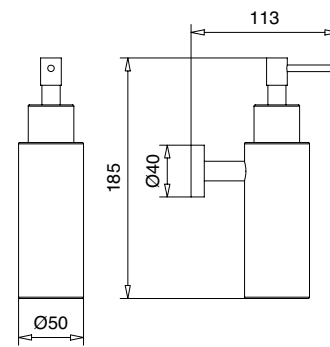

FINITURE | FINISHING	€
CR	158,00
BI	186,00
NE	186,00
BR	213,00
RA	213,00
NS	221,00