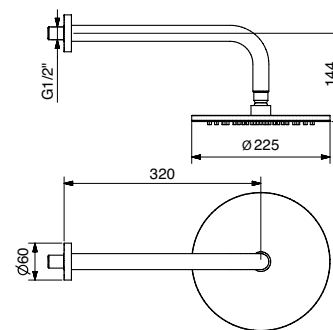

FINITURE FINISHING		€
CR		703,00
BI		872,00
NE		872,00
NS		949,00

79848

Braccio doccia con soffione tondo acciaio
 Shower arm with steel round shower head

FINITURE FINISHING		€
CR		172,00
BI		277,00
NE		277,00
NS		246,00