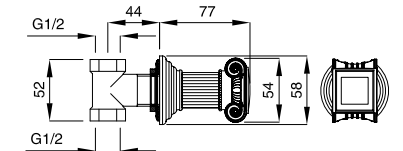

8460 Rubinetto arresto ad incasso con sede estraibile da 1/2"
Built-in stop-valve 1/2"

8462 Rubinetto arresto ad incasso con sede estraibile da 3/4"
Built-in stop-valve 3/4"