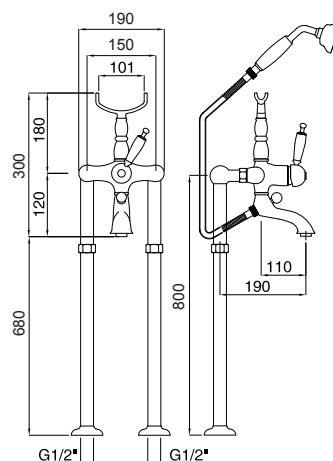

6360

	€		€
CR	1.019,00	BR	1.376,00
ON	1.019,00	RA	1.376,00
CRDO	1.041,00	BO	1.386,00
BI	1.172,00	NS	1.427,00
NE	1.172,00	DO	1.783,00

19896

Internal part for floor pillar for stuffing bath

GR	115,00

6360E

External part for floor pillar for stuffing bath

	€		€
CR	909,00	BR	1.266,00
ON	909,00	RA	1.266,00
CRDO	931,00	BO	1.276,00
BI	1.062,00	NS	1.317,00
NE	1.062,00	DO	1.673,00

6302P

FINITURE | FINISHING

	€
CR	758,00
ON	758,00
CRDO	792,00
BI	874,00
NE	874,00
BR	1.027,00
RA	1.027,00
BO	1.034,00
NS	1.065,00
DO	1.334,00

6355

FINITURE | FINISHING

	€
CR	526,00
ON	526,00
CRDO	539,00
BI	605,00
NE	605,00
BR	710,00
RA	710,00
BO	715,00
NS	736,00
DO	921,00

6313

FINITURE | FINISHING

	€
CR	217,00
ON	217,00
CRDO	235,00
BI	250,00
NE	250,00
BR	293,00
RA	293,00
BO	295,00
NS	304,00
DO	380,00

6313S

Monocomando lavabo senza scarico con flex inox
Single hole basin mixer without pop-up with flex

CR	195,00	BR	264,00
ON	195,00	RA	264,00
CRDO	213,00	BO	265,00
BI	225,00	NS	273,00
NE	225,00	DO	342,00

6313SC

CR	229,00	BR	310,00
ON	229,00	RA	310,00
CRDO	247,00	BO	312,00
BI	264,00	NS	321,00
NE	264,00	DO	402,00

6317

FINITURE | FINISHING

	€
CR	259,00
ON	259,00
CRDO	274,00
BI	298,00
NE	298,00
BR	350,00
RA	350,00
BO	352,00
NS	363,00
DO	453,00

19523

Impugnatura di serie: Resina Fenolica Bianca
Colori impugnatura disponibili: pag. 242
Handle production model: Phenolic Resin White
Handle's colours available: pag. 242