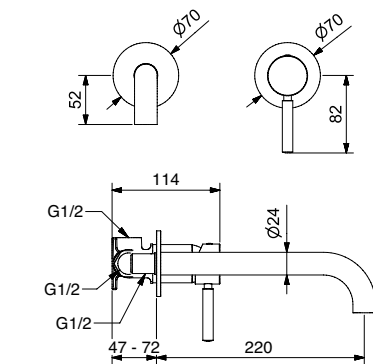

2246SC

Con scarico Clic-Clac · With Clic-Clac press top waste

CR	192,00	BO	263,00
ON	192,00	NS	271,00
BI	221,00	DO	339,00
NE	221,00	OS	378,00
BR	260,00