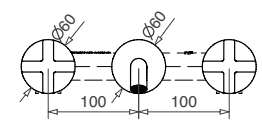

Batteria lavabo a parete con canna cm. 26
Wall basin mixer with spout cm. 26

FINITURE | FINISHING	€
CR	206,00
BI	237,00
NE	237,00
NS	290,00
OS	406,00