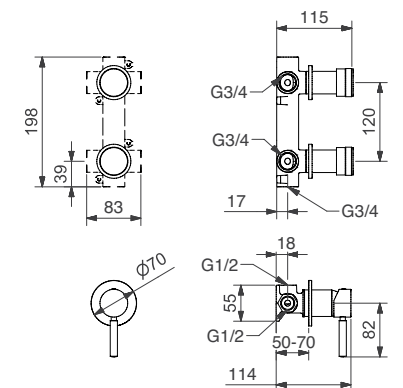

2205

Monocomando incasso con 2 rubinetti arresto
Built-in mixer with 2 built-in stop-valve

FINITURE | FINISHING		€
CR		348,00
ON		348,00
BI		400,00
NE		400,00
BR		470,00
BO		473,00
NS		487,00
DO		609,00
OS		679,00