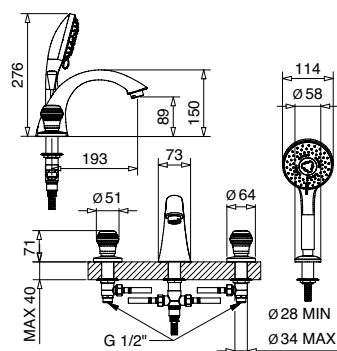

622

Combinazione bidet scarico automatico 1"1/4
Bidet mixer automatic pop-up

FINITURE FINISHING		€
CR		220,00
CRDO		236,00
BR		297,00
DO		385,00

634

Monoforo lavabo scarico automatico 1"1/4 con flex inox
Single hole basin mixer automatic pop-up 1"1/4 with flex