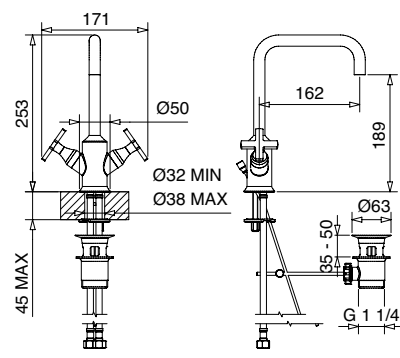

Monoforo lavabo scarico automatico 1"1/4 con flex inox
Single hole basin mixer automatic pop-up 1"1/4 with flex