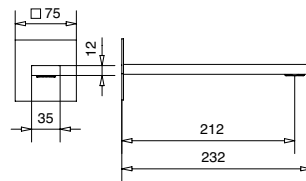

FINITURE | FINISHING

	€
CR	136,00
BI	156,00
NE	156,00
NS	190,00