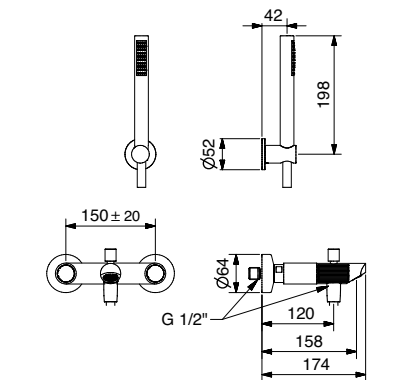

FINITURE | FINISHING		€
CR		342,00
BI		393,00
NE		393,00
NS		479,00
GF		576,00
OS		696,00