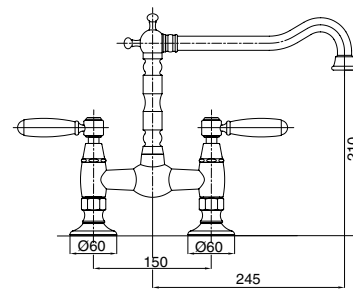

FINITURE | FINISHING

	€
CR	251,00
CRDO	271,00
BR	339,00
RA	339,00
DO	439,00