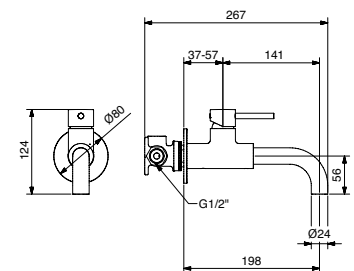

FINITURE | FINISHING

	€
CR	258,00
ON	258,00
BI	297,00
NE	297,00
BR	348,00
BO	351,00
NS	361,00
DO	452,00
OS	503,00