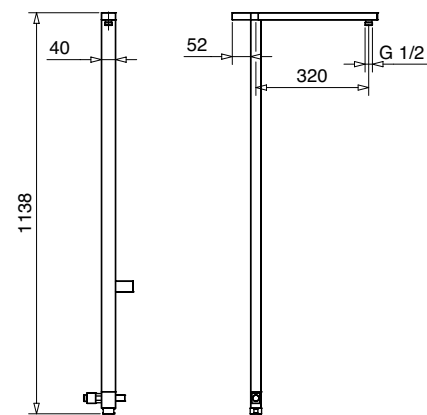

19120

Colonna modello quadro con gancio duplex e deviatore
Square rigid riser for bath mixer with duplex support and diverter

FINITURE | FINISHING	€
CR	868,00
BI	998,00
NE	998,00

19719

Colonna rigata
Streaked rigid riser

FINITURE | FINISHING	€
CR	375,00
BR	506,00
NS	525,00
DO	656,00

19420

Colonna con gancio duplex e deviatore ATELIER
Rigid riser with duplex support and diverter ATELIER

FINITURE | FINISHING	€
CR	700,00

19122

Colonna regolabile moderna
Modern rigid riser for bath mixer

FINITURE | FINISHING	€
CR	297,00