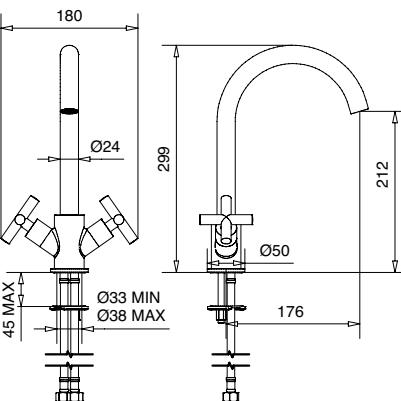

FINITURE | FINISHING

	€
CR	181,00
BI	208,00
NE	208,00
BR	244,00
RA	244,00
NS	253,00