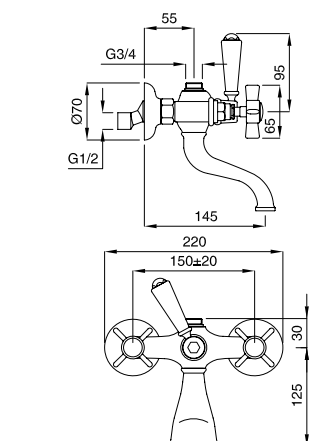

803C

Gruppo esterno attacco da 3/4" con colonna e doccia
External mixer 3/4" connection with rigid riser and shower

FINITURE | FINISHING		€
CR		731,00
ON		731,00
CRDO		784,00
BR		1.003,00
RA		1.003,00
DO		1.281,00

801C

Gruppo vasca esterno attacco da 3/4" con colonna e doccia
External mixer 3/4" connection with rigid riser and shower

FINITURE | FINISHING		€
CR		649,00
ON		649,00
CRDO		692,00
BR		876,00
RA		876,00
DO		1.137,00

803

Gruppo vasca esterno con attacco da 3/4" senza vela
External bath mixer with connection 3/4" without spout

FINITURE | FINISHING		€
CR		197,00
ON		197,00
CRDO		212,00
BR		266,00
RA		266,00
DO		345,00

801

Gruppo vasca esterno con attacco da 3/4" e vela
External bath mixer with connection 3/4" and spout

FINITURE | FINISHING		€
CR		223,00
ON		223,00
CRDO		238,00
BR		301,00
RA		301,00
DO		390,00

834

Monoforo lavabo scarico automatico 1"1/4 con flex inox
Single hole basin mixer automatic pop-up 1"1/4 with flex

FINITURE | FINISHING		€
CR		220,00
ON		220,00
CRDO		234,00
BR		297,00
RA		297,00
DO		385,00

834S

Monoforo lavabo senza scarico con flex inox
Single hole basin mixer without pop-up with flex

FINITURE | FINISHING				€
CR	198,00	BR	268,00	
ON	198,00	RA	268,00	
CRDO	212,00	DO	347,00	
834SC				
Con scarico Clic-Clac · With Clic-Clac press top waste				
CR	232,00	BR	314,00	
ON	232,00	RA	314,00	
CRDO	246,00	DO	406,00