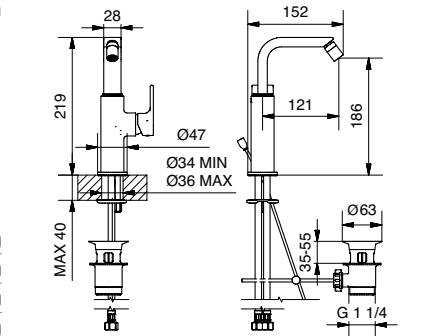

6625

Monocomando bidet canna girevole scarico automatico 1"1/4 con flex
Single hole bidet mixer swivel spout pop-up 1"1/4 with flex

CR	269,00	VP	363,00
BI	309,00	TP	363,00
NE	309,00	PO	565,00
BO	366,00	PR	565,00
NS	377,00	PT	565,00
GF	430,00		