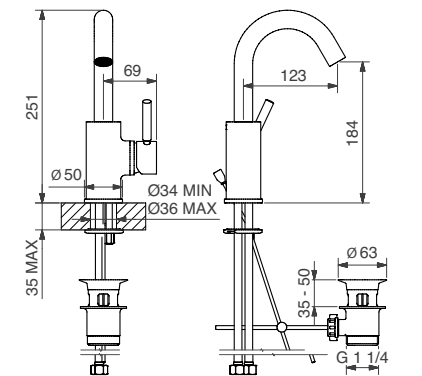

FINITURE | FINISHING

CR	200,00
ON	200,00
BI	230,00
NE	230,00
BR	270,00
BO	272,00
NS	280,00
DO	350,00
OS	390,00