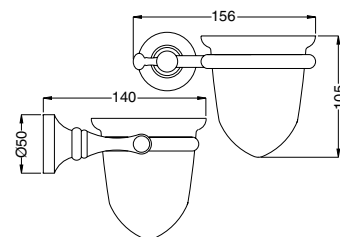

FINITURE | FINISHING	24802	25802
CR	149,00	127,00
BR	187,00	164,00
RA	187,00	164,00
DO	204,00	181,00