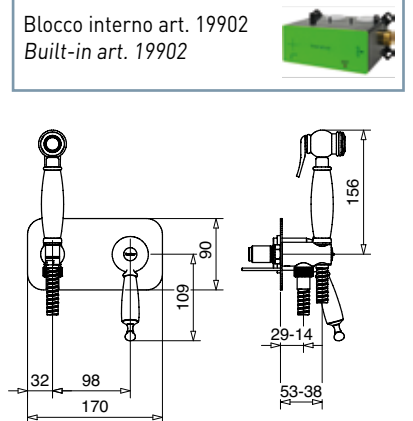

FINITURE | FINISHING	€
CR	261,00
CRDO	277,00
BI	315,00
NE	315,00
BR	387,00
RA	387,00
BO	391,00
NS	405,00
DO	532,00

Blocco interno art. 19902
Built-in art. 19902