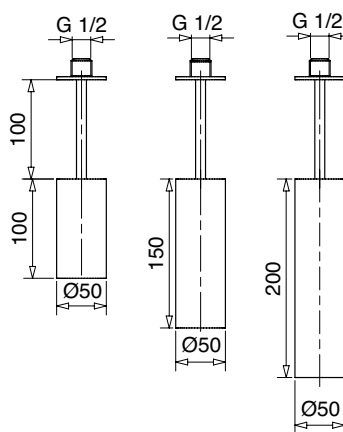

19915 Soffione cilindrico cm. 10 con braccio
Cylindrical shower head cm. 10 with shower arm
19916 Soffione cilindrico cm. 15 con braccio
Cylindrical shower head cm. 15 with shower arm
19917 Soffione cilindrico cm. 20 con braccio
Cylindrical shower head cm. 20 with shower arm

	19915	19916	19917
FINITURE | FINISHING	€	€	€
CR	411,00	415,00	419,00
BI	601,00	610,00	614,00
NE	601,00	610,00	614,00
VP	644,00	648,00	657,00