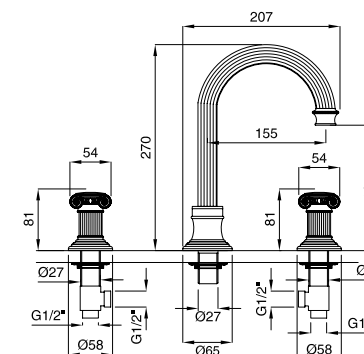

FINITURE | FINISHING

CR	530,00
BR	706,00
NS	732,00
DO	908,00