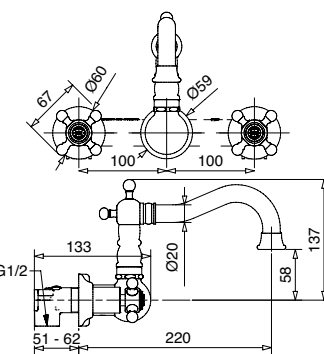

CR	311,00
CRDO	331,00
BR	420,00
RA	420,00
DO	544,00