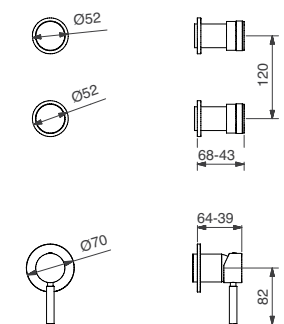

Parti esterne monocomando incasso con 2 rubinetti arresto
External part of built-in mixer with 2 built-in stop-valve

	€		€
CR	152,00	BO	277,00
ON	152,00	NS	291,00
BI	204,00	DO	413,00
NE	204,00	OS	483,00
BR	274,00		

Blocco interno art. 19890
Built-in art. 19890