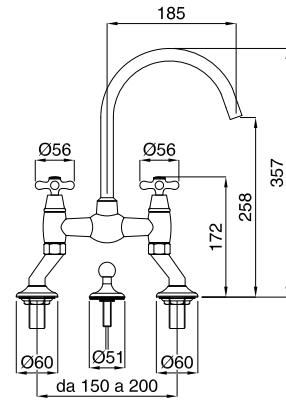

Batteria lavabo a ponte con scarico automatico 1"1/4
Bridge basin with automatic pop-up 1"1/4

FINITURE | FINISHING	€
CR	298,00
CRDO	318,00
BR	402,00
RA	402,00
DO	522,00