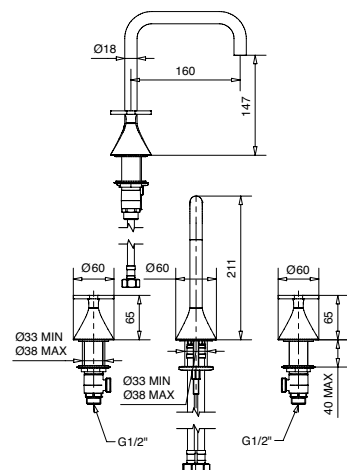

5602P

Monocomando vasca esterno diritto con piantana a pavimento
External bath mixer straight with floor pillar

FINITURE | FINISHING	€
CR	757,00
BI	873,00
NE	873,00
NS	1.067,00
OS	1.524,00

5512S

Batteria lavabo senza scarico
Wash basin mixer without pop-up

FINITURE | FINISHING	€
CR	305,00
BI	351,00
NE	351,00
NS	427,00
OS	595,00

5512SC
Con scarico Clic-Clac · With Clic-Clac press top waste

CR	339,00
BI	390,00
NE	390,00
NS	475,00
OS	661,00

5534

Monoforo lavabo scarico automatico 1"1/4 con flex inox
Single hole basin mixer automatic pop-up 1"1/4 with flex

FINITURE | FINISHING	€
CR	293,00
BI	337,00
NE	337,00
NS	410,00
OS	571,00

5665

Batteria lavabo a parete con canna cm. 21
Wall basin mixer with spout cm. 21

FINITURE | FINISHING	€
CR	203,00
BI	233,00
NE	233,00
NS	284,00
OS	396,00

5665SC
Con scarico Clic-Clac · With Clic-Clac press top waste

CR	237,00
BI	272,00
NE	272,00
NS	332,00
OS	462,00

5569

Batteria lavabo a parete con canna cm. 26
Wall basin mixer with spout cm. 26

FINITURE | FINISHING	€
CR	206,00
BI	237,00
NE	237,00
NS	290,00
OS	406,00

5569SC
Con scarico Clic-Clac · With Clic-Clac press top waste

CR	240,00
BI	276,00
NE	276,00
NS	338,00
OS	472,00

5645

Monocomando a parete canna cm. 21
Wall mixer with spout cm. 21

FINITURE | FINISHING	€
CR	205,00
BI	236,00
NE	236,00
NS	287,00
OS	400,00

5645SC
Con scarico Clic-Clac · With Clic-Clac press top waste

CR	239,00
BI	275,00
NE	275,00
NS	335,00
OS	466,00

5646

Monocomando a parete canna cm. 26
Wall mixer with spout cm. 26

FINITURE | FINISHING	€
CR	208,00
BI	240,00
NE	240,00
NS	293,00
OS	410,00

5646SC
Con scarico Clic-Clac · With Clic-Clac press top waste

CR	242,00
BI	279,00
NE	279,00
NS	341,00
OS	476,00