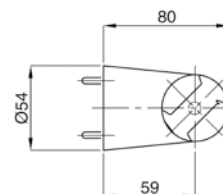

FINITURE | FINISHING		€
CR		11,00

19146