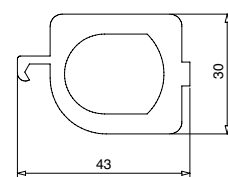

19789

Chiavetta per aeratore serie SIMPLE
Key for aerator range SIMPLE€
1,00

19790

Chiavetta per aeratore serie MORSE e TESS
Key for aerator range MORESE and TESS€
1,00

RICAMBI

SPARE PARTS

TETRIS RICAMBI

19493