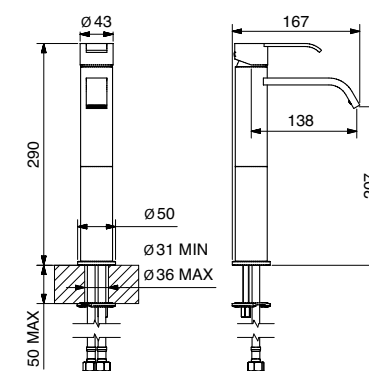

FINITURE | FINISHING	€
CR	221,00
BI	254,00
NE	254,00
NS	309,00

9617SC
Con scarico Clic-Clac · With Clic-Clac press top waste

CR	255,00
BI	293,00
NE	293,00
NS	357,00