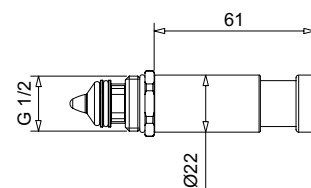

CR	45,00	BO	61,00
BI	52,00	NS	63,00
NE	52,00	GF	72,00
BR	61,00	DO	79,00
RA	61,00	OS	88,00