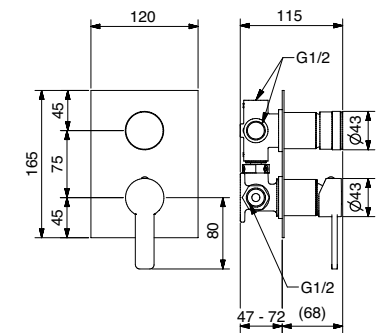

FINITURE | FINISHING		€
CR		315,00
BI		362,00
NE		362,00
NS		441,00