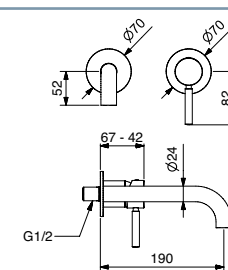

€	€
CR	104,00	BO 160,00
ON	104,00	NS 166,00
BI	127,00	DO 220,00
NE	127,00	OS 251,00
BR	158,00	

Blocco interno art. 19891
Built-in art. 19891