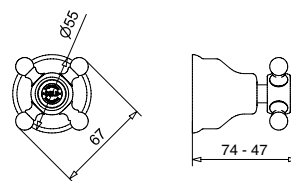

FINITURE | FINISHING		€
CR		43,00
CRDO		45,00
BR		71,00
RA		71,00
DO		102,00

Blocco interno art. 19880
Built-in art. 19880

Blocco interno art. 19877
Built-in art. 19877