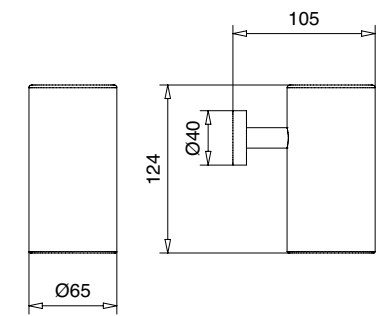

23815

Porta accappatoio
Bath-wrap holder

FINITURE FINISHING	€
CR	37,00
BI	45,00
NE	45,00
BR	50,00
RA	50,00
NS	52,00

COMPLEMENTI D'ARREDO

23802

Porta bicchiere a muro
Glass holder for wall

FINITURE FINISHING	€
CR	105,00
BI	123,00
NE	123,00
BR	142,00
RA	142,00
NS	147,00