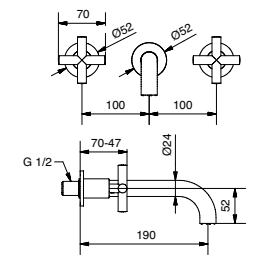

Parti esterne batteria lavabo a parete con canna cm. 19
External part of wall basin mixer with spout cm. 19

FINITURE | FINISHING		€
CR		125,00
BI		156,00
NE		156,00
BR		197,00
RA		197,00
NS		207,00

Blocco interno art. 19888
Built-in art. 19888