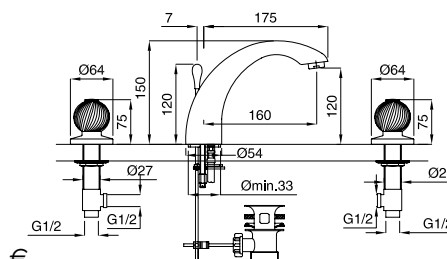

FINITURE | FINISHING		€
CR		311,00
CRDO		329,00
BR		409,00
DO		522,00