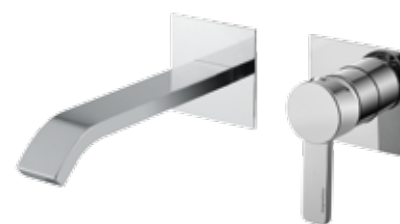

1065

Monocomando a parete con blocco interno unico canna cm. 19
Wall mixer with single internal block and spout cm. 19