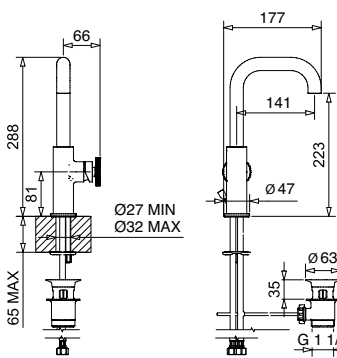

Monocomando lavabo scarico automatico 1"1/4 con flex inox
Single hole basin mixer pop-up 1"1/4 with flex

FINITURE | FINISHING		€
CR		225,00
BI		259,00
NE		259,00
NS		315,00
GF		360,00