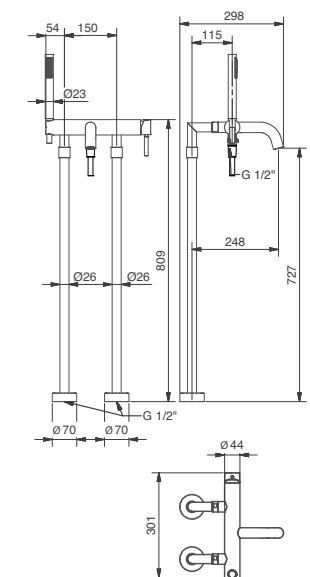

FINITURE | FINISHING

	€
CR	763,00
ON	792,00
BI	880,00
NE	880,00
BR	1.066,00
BO	1.074,00
NS	1.075,00
DO	1.378,00
OS	1.534,00