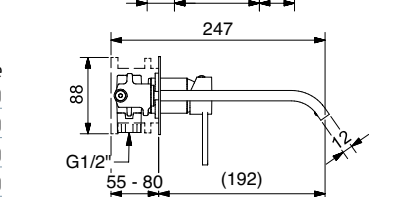

1047SC

Con scarico Clic-Clac · With Clic-Clac press top waste

CR	359,00
BI	413,00
NE	413,00
NS	503,00