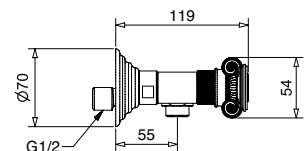

FINITURE FINISHING		€
CR		347,00
BR		470,00
NS		487,00
DO		610,00

Sovrapprezzo per maniglia Olympia Kristal
Price to add for Olympia Kristal handle

Cadauno / Each
€ 13,00

8402K

Gruppo vasca esterno con doccia duplex
External bath mixer with duplex