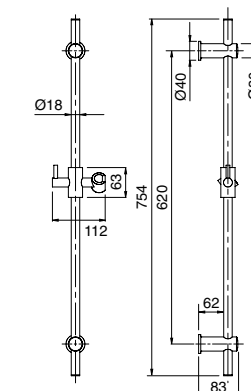

FINITURE | FINISHING	€
CR	174,00
ON	174,00
BI	200,00
NE	200,00
BR	235,00
RA	235,00
BO	237,00
NS	244,00
GF	278,00
DO	305,00
OS	339,00