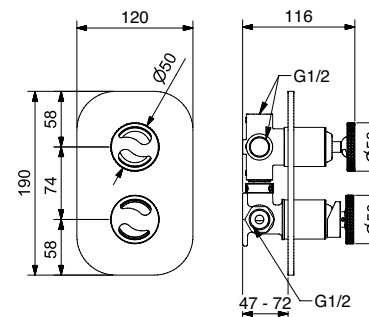

FINITURE | FINISHING	€
CR	320,00
BI	368,00
NE	368,00
NS	448,00
GF	512,00

FINITURE | FINISHING	€
CR	330,00
BI	378,00
NE	378,00
NS	458,00
GF	522,00