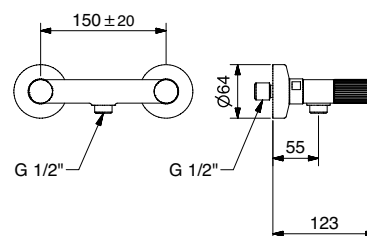

7146

Gruppo doccia esterno senza duplex
External shower mixer without duplex

FINITURE FINISHING		€
CR		160,00
BI		189,00
NE		189,00
NS		230,00
GF		262,00
OS		320,00

79848

Braccio doccia con soffione tondo acciaio
Shower arm with steel round shower head