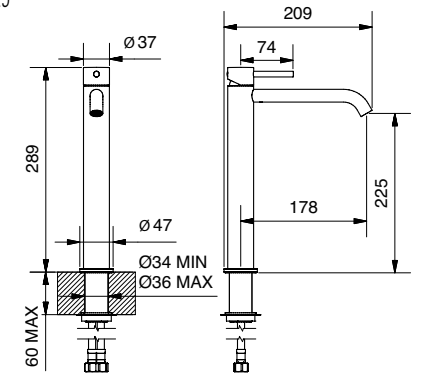

5797SC

Con scarico Clic-Clac · With Clic-Clac press top waste

CR	364,00	BO	496,00
ON	364,00	NS	510,00
BI	419,00	DO	637,00
NE	419,00	OS	710,00
BR	492,00