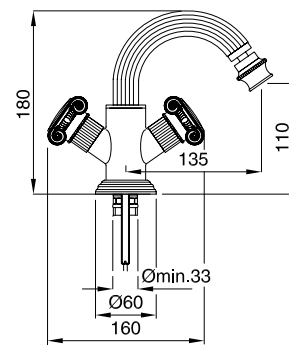

Monoforo bidet scarico automatico 1"1/4 con flex inox
Single hole bidet mixer automatic pop-up 1"1/4 with flex