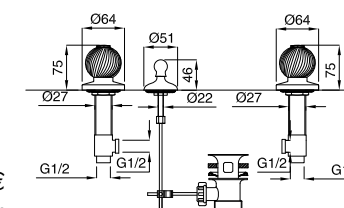

648M

Gruppo doccia esterno con doccia duplex
External shower mixer with kit duplex

FINITURE FINISHING		€
CR		310,00
CRDO		341,00
BR		435,00
DO		542,00

660M

660M Rubinetto arresto ad incasso con sede estraibile da 1/2"
Built-in stop-valve 1/2"