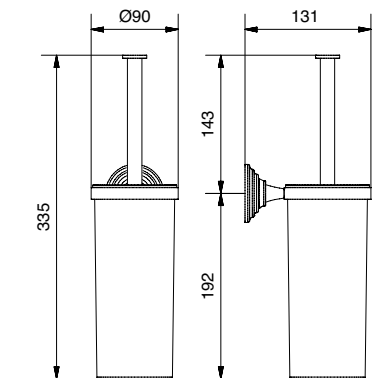

FINITURE | FINISHING		€
CR		150,00
BR		197,00
NS		204,00
DO		257,00