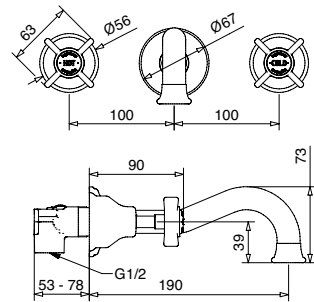

Batteria lavabo a parete con canna cm. 19
Wall basin mixer with spout cm. 19

FINITURE | FINISHING		€
CR	221,00	BR 298,00
ON	221,00	RA 298,00
CRDO	236,00	DO 387,00

865SC Con scarico Clic-Clac · With Clic-Clac press top waste		€
CR	255,00	BR 344,00
ON	255,00	RA 344,00
CRDO	270,00	DO 446,00