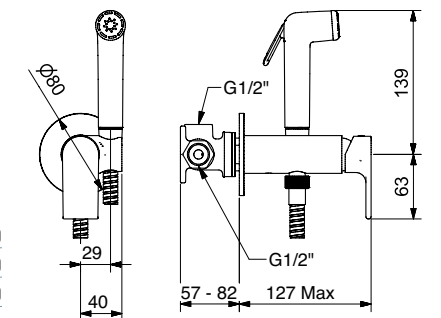

Monocomando per wc/bidet esterno con flessibile e doccia con chiusura e valvola di sicurezza
Wc/bidet mixer valve with integrated douche handset holder flex and safety valve

CR	295,00	VP	384,00
BI	333,00	TP	384,00
NE	333,00	PO	616,00
BO	387,00	PR	616,00
NS	397,00	PT	616,00
GF	448,00