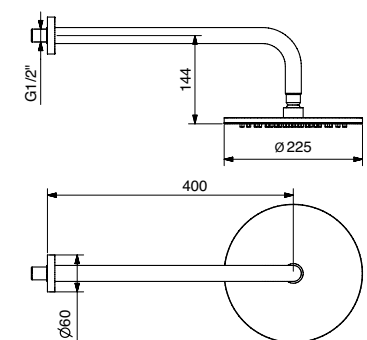

FINITURE | FINISHING	€
CR	186,00
ON	263,00
BI	293,00
NE	293,00
BR	259,00
BO	262,00
NS	266,00
DO	330,00
OS	373,00