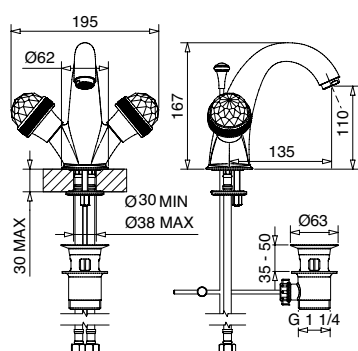

FINITURE | FINISHING		€
CR		281,00
CRDO		299,00
BR		363,00
DO		456,00