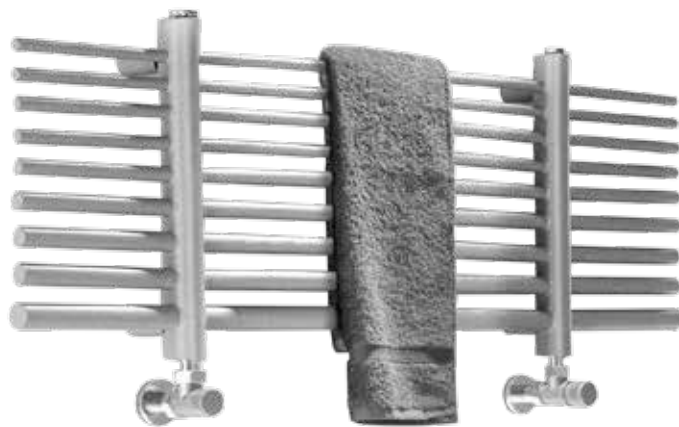

FINITURE | FINISHING €
CR 3.208,00
BI (lucido RAL 9010) 1.806,00

SCALDASALVIETTE

20862

Scaldasalviette idraulico antico da parete 93 cm x 60 cm
Old style idraulic towel rail for wall 93 cm x 60 cm