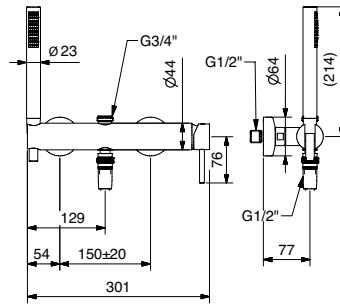

FINITURE | FINISHING

	€
CR	325,00
ON	354,00
BI	374,00
NE	374,00
BR	468,00
BO	471,00
NS	455,00
DO	598,00
OS	663,00