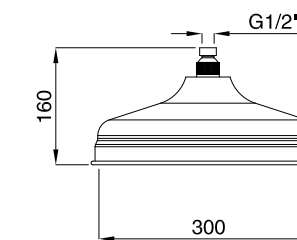

FINITURE | FINISHING	€
CR	296,00
CRDO	303,00
BI	340,00
NE	340,00
BR	400,00
RA	400,00
BO	403,00
NS	414,00
DO	518,00