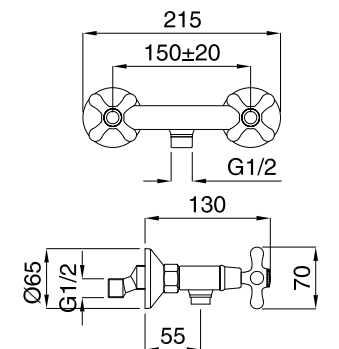

Gruppo doccia esterno senza duplex
External shower mixer without duplex

FINITURE | FINISHING	€
CR	126,00
CRDO	134,00
BR	170,00
RA	170,00
DO	221,00