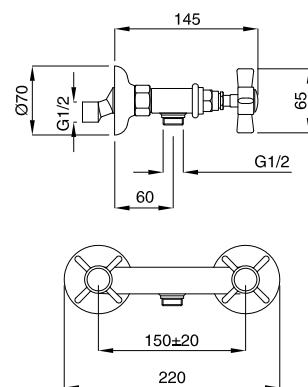

FINITURE | FINISHING

	€
CR	145,00
ON	145,00
CRDO	153,00
BR	196,00
RA	196,00
DO	254,00