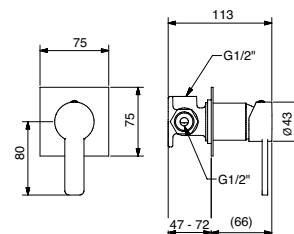

FINITURE | FINISHING		€
CR		110,00
BI		127,00
NE		127,00
NS		154,00