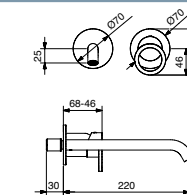

Parti esterne monocomando a parete canna cm. 22
External part of wall mixer with spout cm. 22

CR	127,00	NS	200,00
BI	154,00	VP	190,00
NE	154,00	TP	190,00

Blocco interno art. 19891
Built-in art. 19891