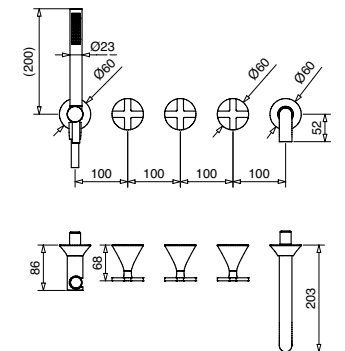

5642C

Monocomando doccia esterno diritto con attacco da 3/4" completo di colonna
External straight shower mixer connection 3/4" complete of rigid riser

FINITURE | FINISHING	€
CR	879,00
BI	997,00
NE	997,00
NS	1.193,00
OS	1.653,00

94841

Braccio doccia con soffione a campana ORION
Shower arm with bell head shower

FINITURE | FINISHING	€
CR	363,00
BI	419,00
NE	419,00
NS	511,00
OS	713,00

19693

Kit duplex ORION con supporto presa acqua
ORION duplex kit with wall connection

FINITURE | FINISHING	€
CR	100,00
BI	115,00
NE	115,00
NS	140,00
OS	195,00

5519E

Parti esterne gruppo da incasso blocco unico con bocca e kit duplex
External part of built-in mixer unique block with spout and kit duplex

FINITURE | FINISHING	€
CR	427,00
BI	541,00
NE	541,00
NS	732,00
OS	1.183,00

Blocco interno art. 19889
Built-in art. 19889

5527E

Parti esterne gruppo da incasso con kit duplex e soffione
External part of built-in mixer with kit duplex and headshower

FINITURE | FINISHING	€
CR	572,00
BI	694,00
NE	694,00
NS	897,00
OS	1.372,00

Blocco interno art. 19882
Built-in art. 19882

5565E

Parti esterne batteria lavabo a parete con canna cm. 21
External part of wall basin mixer with spout cm. 21

FINITURE | FINISHING	€
CR	123,00
BI	153,00
NE	153,00
NS	204,00
OS	316,00

Blocco interno art. 19888
Built-in art. 19888

5569E

Parti esterne batteria lavabo a parete con canna cm. 26
External part of wall basin mixer with spout cm. 26

FINITURE | FINISHING	€
CR	126,00
BI	157,00
NE	157,00
NS	210,00
OS	326,00

Blocco interno art. 19888
Built-in art. 19888