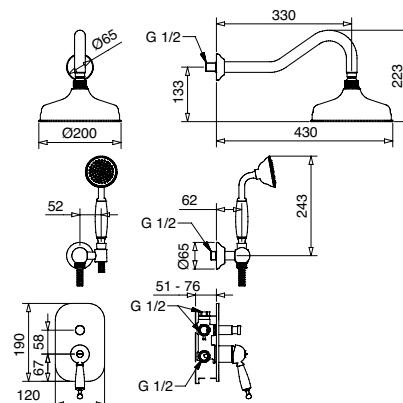

FINITURE | FINISHING

	€
CR	488,00
ON	488,00
CRDO	504,00
BI	562,00
NE	562,00
BR	660,00
RA	660,00
BO	666,00
NS	686,00
DO	859,00

6374

Monocomando incasso con deviatore kit duplex e braccio doccia
Built-in mixer with diverter, kit duplex and shower arm

FINITURE | FINISHING

	€
CR	588,00
ON	588,00
CRDO	606,00
BI	677,00
NE	677,00
BR	790,00
RA	790,00
BO	797,00
NS	821,00
DO	1.034,00

19523

Impugnatura di serie: Resina Fenolica Bianca
Colori impugnatura disponibili: pag. 242
Handle production model: Phenolic Resin White
Handle's colours available: pag. 242

6307

Monocomando incasso con 3 rubinetti arresto
Built-in mixer with 3 built-in stop-valve