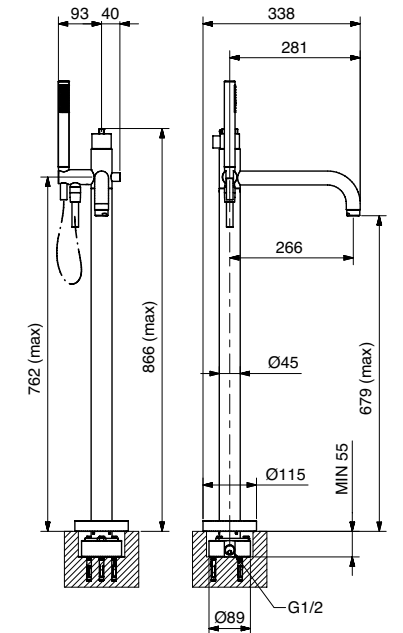

Piantana a pavimento termostatica per riempimento vasca
Thermostatic floor pillar for stuffing bath

	€	€
CR	990,00	BO 1.375,00
ON	1.019,00	NS 1.386,00
BI	1.139,00	DO 1.762,00
NE	1.139,00	OS 1.960,00
BR	1.366,00	

19896
Parte incasso per piantana a pavimento termostatica per riempimento vasca
Internal part for thermostatic floor pillar for stuffing bath

GR	115,00

2261E
Parte esterna per piantana a pavimento termostatica per riempimento vasca
External part for thermostatic floor pillar for stuffing bath

	€	€
CR	880,00	BO 1.265,00
ON	880,00	NS 1.276,00
BI	1.029,00	DO 1.652,00
NE	1.029,00	OS 1.850,00
BR	1.256,00