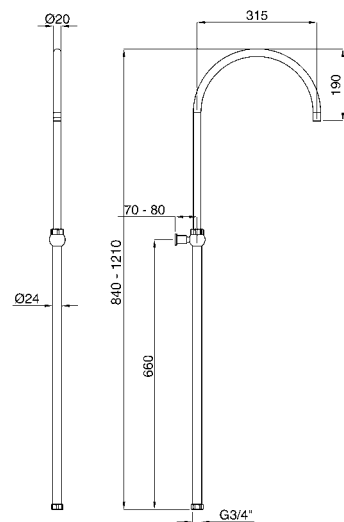

19117

Colonna regolabile antica
Rigid riser for bath mixer old style

FINITURE | FINISHING	€
CR	274,00
CRDO	295,00
BI	315,00
NE	315,00
BR	370,00
RA	370,00
BO	373,00
NS	384,00
DO	480,00

19817

Colonna regolabile antica completa di duplex e deviatore
Rigid riser for bath mixer complete with duplex and diverter