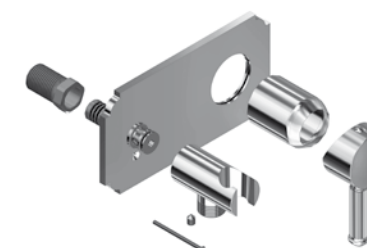

8566E

Parti esterne monocomando bidet a parete con doccetta pulsante
External part wall bidet mixer with shut off

Blocco interno art. 19902
Built-in art. 19902

FINITURE FINISHING		€
CR		282,00
BR		416,00
NS		435,00
DO		569,00