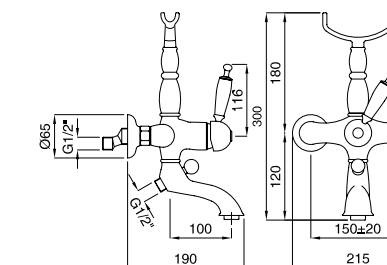

FINITURE | FINISHING

	€
CR	285,00
ON	285,00
CRDO	299,00
BI	328,00
NE	328,00
BR	385,00
RA	385,00
BO	388,00
NS	399,00
DO	499,00