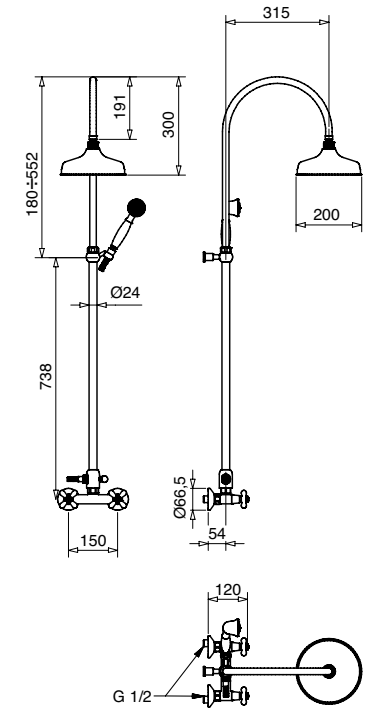

Gruppo doccia esterno completo di colonna, kit duplex, deviatore e doccia
External shower mixer with rigid riser, kit duplex, diverter and head shower

FINITURE | FINISHING	€
CR	714,00
CRDO	801,00
BR	979,00
RA	979,00
DO	1.276,00