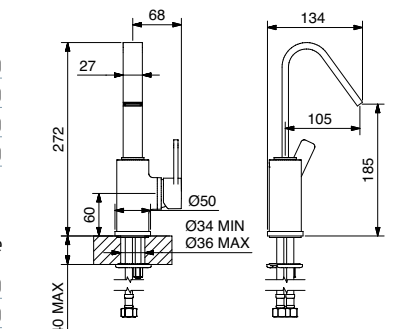

FINITURE | FINISHING

	€
CR	270,00
BI	311,00
NE	311,00
NS	378,00