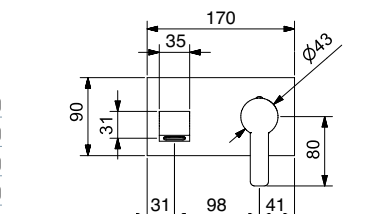

FINITURE | FINISHING

	€
CR	325,00
BI	374,00
NE	374,00
NS	455,00