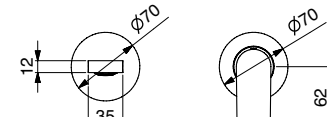

Monocomando a parete canna cm. 21
Wall mixer with spout cm. 21

CR	218,00	VP	294,00
BI	251,00	TP	294,00
NE	251,00	PO	458,00
BO	296,00	PR	458,00
NS	305,00	PT	458,00
GF	349,00