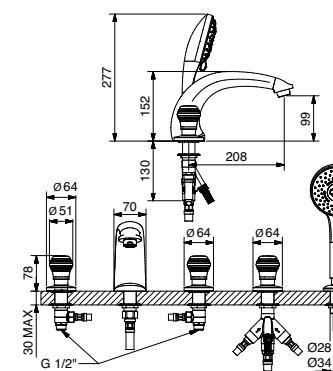

FINITURE | FINISHING

	€
CR	535,00
CRDO	576,00
BR	749,00
DO	954,00

680

Batteria bordo vasca a 5 fori
Deck mount bath mixer 5 holes