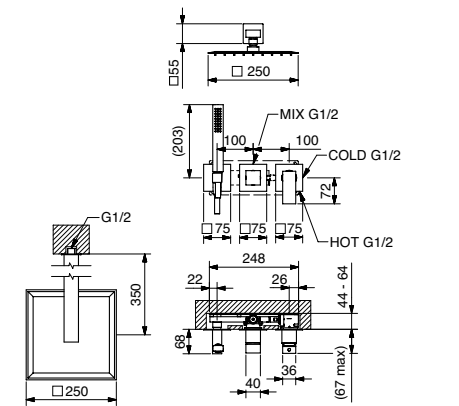

9101H

Monocomando da incasso blocco unico con kit duplex e soffione
Built-in mixer unique block with kit duplex and head shower

FINITURE | FINISHING

	€
CR	769,00
BI	884,00
NE	884,00
NS	1.077,00