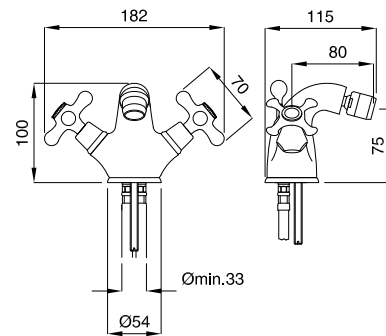

044

Monoforo bidet scarico automatico 1"1/4 con flex inox
Single hole bidet mixer automatic pop-up 1"1/4 with flex

FINITURE FINISHING	€
CR	173,00
CRDO	184,00
BR	234,00
RA	234,00
DO	303,00

022

Combinazione bidet scarico automatico 1"1/4
Bidet mixer automatic pop-up