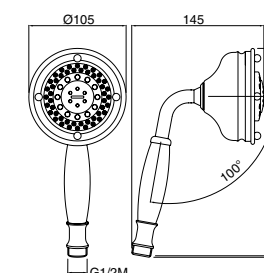

FINITURE | FINISHING	€
CR	207,00
BR	279,00
RA	279,00
DO	362,00