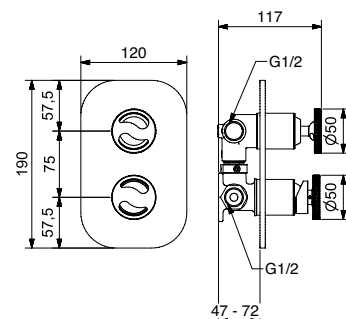

FINITURE | FINISHING	€
CR	305,00
BI	353,00
NE	353,00
NS	433,00
GF	497,00