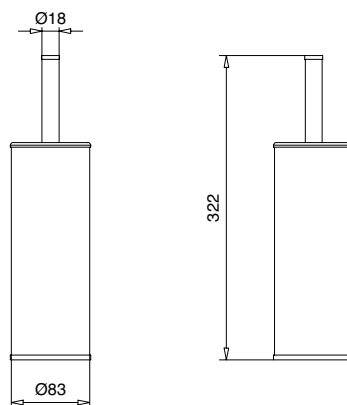

FINITURE | FINISHING

	€
CR	182,00
BI	213,00
NE	213,00
BR	246,00
RA	246,00
NS	255,00

23826

Porta scopino d'appoggio
Standing toilet brush holder