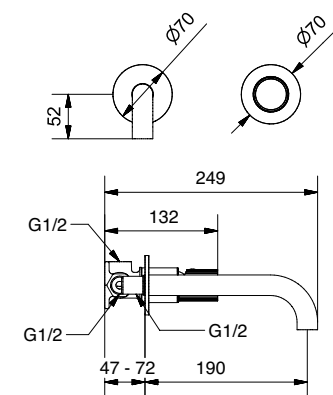

CR	166,00	NS	232,00
BI	191,00	GF	266,00
NE	191,00	OS	324,00

7245SC
Con scarico Clic-Clac · With Clic-Clac press top waste

CR	200,00	NS	279,00
BI	230,00	GF	320,00
NE	230,00	OS	390,00