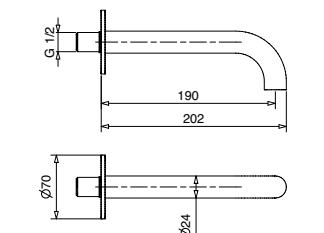

19430

Bocca a parete moderna cm. 22
Modern wall spout length cm. 22

CR	50,00	RA	68,00
BI	58,00	NS	72,00
NE	58,00	GF	82,00
BR	68,00	OS	102,00

ACCESSORI

19343

Bocca a parete ORION 21 cm
ORION spout for wall 21 cm