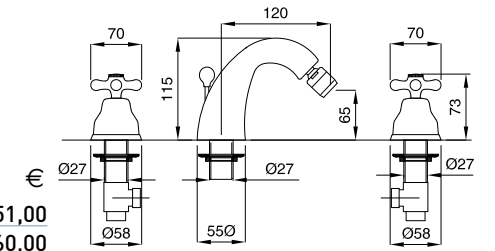

Batteria bidet con bocca erogazione scarico automatico 1"1/4
Bidet mixer with spout automatic pop-up 1"1/4

FINITURE | FINISHING	€
CR	251,00
CRDO	260,00
BR	339,00
RA	339,00
DO	439,00