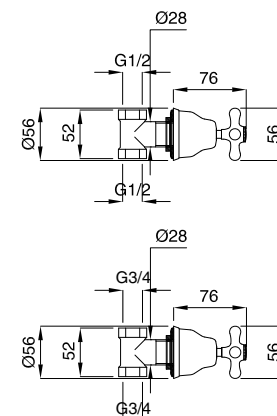

060

060 Rubinetto arresto ad incasso con sede estraibile da 1/2"
Built-in stop-valve 1/2"

062

062 Rubinetto arresto ad incasso con sede estraibile da 3/4"
Built-in stop-valve 3/4"

FINITURE | FINISHING	€
CR	73,00
CRDO	74,00
BR	99,00
RA	99,00
DO	128,00