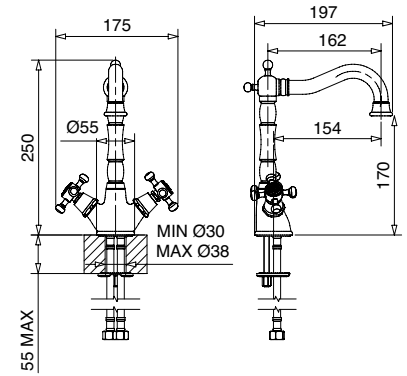

935SC

Con scarico Clic-Clac · With Clic-Clac press top waste

CR	229,00	BR	310,00
ON	229,00	RA	310,00
CRDO	249,00	DO	401,00