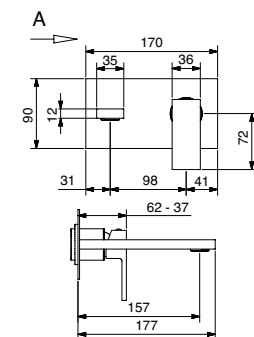

Parti esterne monocomando a parete con piastra unica canna cm. 15,5
External part of wall mixer with single plate with spout cm. 15,5

FINITURE | FINISHING		€
CR		185,00
BI		227,00
NE		227,00
NS		299,00

Blocco interno art. 19902
Built-in art. 19902