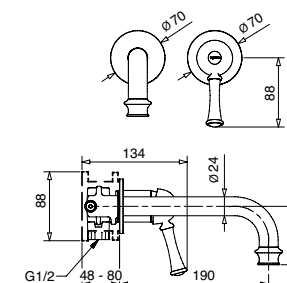

CR	235,00	BO	303,00
ON	235,00	NS	310,00
BR	300,00	DO	374,00
RA	300,00		

6423

Monocomando bidet scarico automatico 1"1/4 con flex inox
Single hole bidet mixer pop-up 1"1/4 with flex

FINITURE | FINISHING

	€
CR	214,00
ON	214,00
BR	289,00
RA	289,00
BO	291,00
NS	300,00
DO	375,00