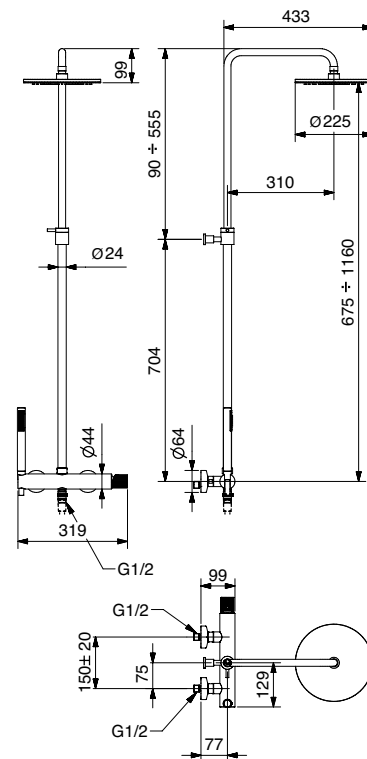

7146

Gruppo doccia esterno senza duplex
External shower mixer without duplex

FINITURE FINISHING		€
CR		160,00
BI		189,00
NE		189,00
NS		230,00
GF		262,00
OS		320,00

79848

Braccio doccia con soffione tondo acciaio
Shower arm with steel round shower head