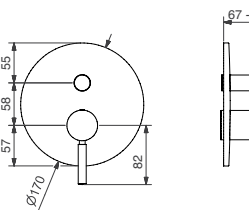

Parti esterne monocomando incasso 2 uscite con deviatore automatico
External part of built-in mixer 2 ways with automatic diverter

	€		€
CR	83,00	BO	162,00
ON	83,00	NS	171,00
BI	116,00	DO	247,00
NE	116,00	OS	291,00
BR	160,00		

Blocco interno art. 19898
Built-in art. 19898