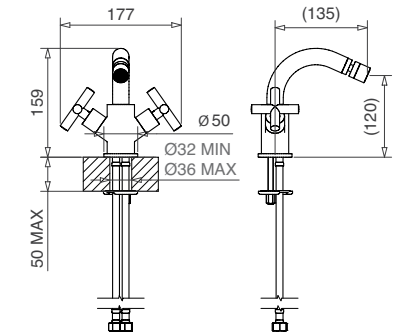

Monoforo bidet senza scarico con flex inox
Single hole bidet mixer without pop-up with flex

CR	172,00	BR	233,00
BI	198,00	RA	233,00
NE	198,00	NS	241,00

7344SC

Con scarico Clic-Clac · With Clic-Clac press top waste

CR	206,00	BR	279,00
BI	237,00	RA	279,00
NE	237,00	NS	289,00