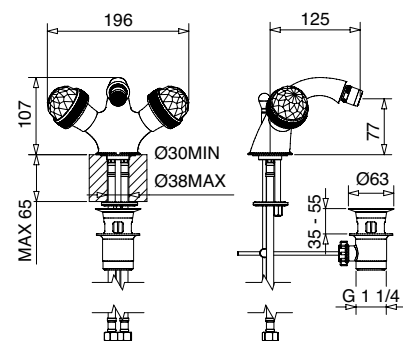

FINITURE | FINISHING		€
CR		294,00
CRDO		312,00
BR		380,00
DO		479,00