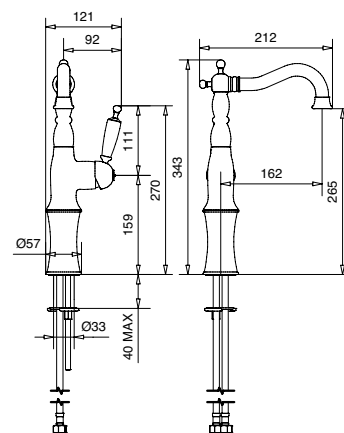

6317SC

Con scarico Clic-Clac · With Clic-Clac press top waste

CR	271,00	BR	363,00
ON	271,00	RA	363,00
CRDO	286,00	BO	369,00
BI	312,00	NS	380,00
NE	312,00	DO	474,00