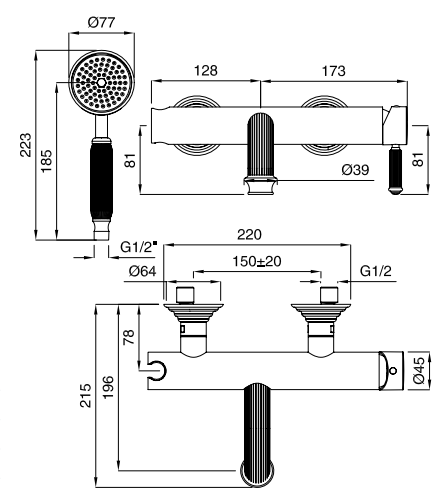

FINITURE | FINISHING		€
CR		530,00
BR		716,00
NS		742,00
DO		929,00