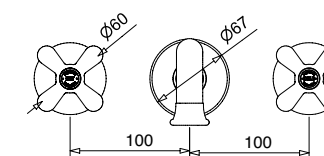

Batteria lavabo a parete con canna cm. 19
Wall basin mixer with spout cm. 19

CR	225,00
CRDO	242,00
BR	304,00
RA	304,00
DO	394,00