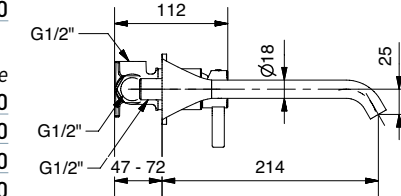

Monocomando a parete canna cm. 21
Wall mixer with spout cm. 21

FINITURE | FINISHING	€
CR	205,00
BI	236,00
NE	236,00
NS	287,00
OS	400,00

5645SC
Con scarico Clic-Clac · With Clic-Clac press top waste

CR	239,00
BI	275,00
NE	275,00
NS	335,00
OS	466,00