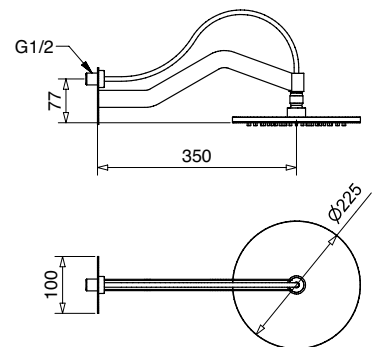

69848

Braccio doccia FASHION con doccia tondo
FASHION shower arm with round shower head

FINITURE FINISHING	€
CR	427,00
BI	646,00
NE	646,00

79848

Braccio doccia con soffione tondo acciaio
Shower arm with steel round shower head