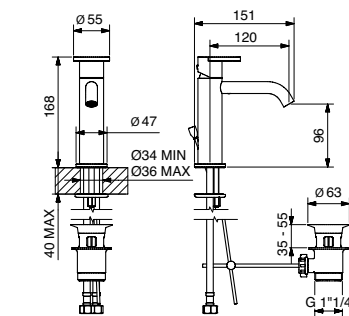

FINITURE | FINISHING	€
CR	199,00
BI	229,00
NE	229,00
NS	279,00
VP	269,00
TP	269,00