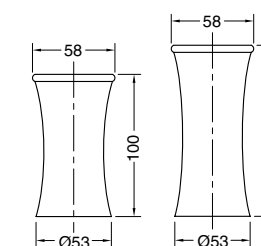

6317S

Monocomando lavabo modello alto senza scarico con flex inox
Single hole basin mixer high model without pop-up with flex

CR	237,00	BR	321,00
ON	237,00	RA	321,00
CRDO	252,00	BO	322,00
BI	273,00	NS	332,00
NE	273,00	DO	415,00

6317SC

Con scarico Clic-Clac · With Clic-Clac press top waste

CR	271,00	BR	363,00
ON	271,00	RA	363,00
CRDO	286,00	BO	369,00
BI	312,00	NS	380,00
NE	312,00	DO	474,00

6345

Monocomando a parete canna cm. 19
Wall mixer with spout cm. 19

CR	164,00	BR	221,00
ON	164,00	RA	221,00
CRDO	174,00	BO	223,00
BI	189,00	NS	230,00
NE	189,00	DO	287,00

6345SC

Con scarico Clic-Clac · With Clic-Clac press top waste

CR	198,00	BR	267,00
ON	198,00	RA	267,00
CRDO	208,00	BO	270,00
BI	228,00	NS	278,00
NE	228,00	DO	346,00

6346

Monocomando a parete canna cm. 23
Wall mixer with spout cm. 23

CR	167,00	BR	226,00
ON	167,00	RA	226,00
CRDO	177,00	BO	228,00
BI	193,00	NS	236,00
NE	193,00	DO	296,00

6346SC

Con scarico Clic-Clac · With Clic-Clac press top waste

CR	201,00	BR	272,00
ON	201,00	RA	272,00
CRDO	210,00	BO	275,00
BI	232,00	NS	284,00
NE	232,00	DO	355,00

6328

Monocomando lavabo piccolo senza scarico con flex inox. Cartuccia Ø25
Single hole basin mixer small model without pop-up with flex. Cartridge Ø25

FINITURE | FINISHING

CR	174,00	BR	235,00
ON	174,00	RA	235,00
CRDO	189,00	BO	237,00
BI	200,00	NS	244,00
NE	200,00	DO	305,00

19523

Impugnatura di serie: Resina Fenolica Bianca
Colori impugnatura disponibili: pag. 242
Handle production model: Phenolic Resin White
Handle's colours available: pag. 242

6323

Monocomando bidet scarico automatico 1"1/4 con flex inox
Single hole bidet mixer automatic pop-up 1"1/4 with flex

FINITURE | FINISHING

CR	215,00
ON	215,00
CRDO	225,00
BI	247,00
NE	247,00
BR	290,00
RA	290,00
BO	292,00
NS	301,00
DO	376,00

6393