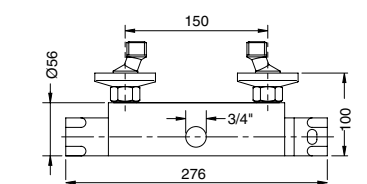

FINITURE FINISHING		€
CR		219,00

19261

Saliscendi completo tipo quadro, doccetta piatta
Sliding rail square type, flat handshower

FINITURE FINISHING	€
CR	190,00
BI	247,00
NE	247,00
NS	266,00

19761

Solo asta saliscendi quadro
Only sliding rail square style