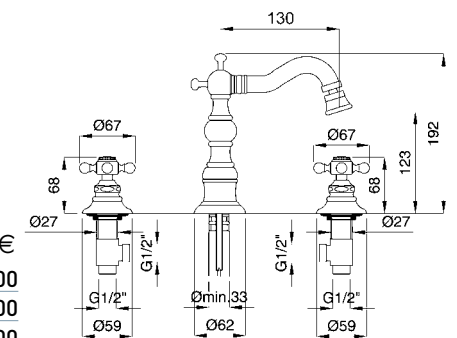

8325

Batteria bidet con bocca erogazione scarico automatico 1"1/4
Bidet mixer with spout automatic pop-up 1"1/4

FINITURE | FINISHING

CR	310,00
CRDO	318,00
BR	419,00
RA	419,00
DO	543,00

8346

Gruppo doccia esterno senza duplex
External shower mixer without duplex