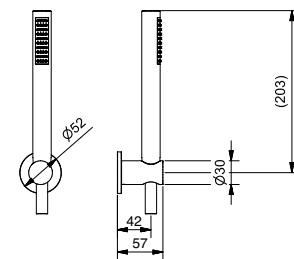

FINITURE | FINISHING

	€
CR	81,00
BI	93,00
NE	93,00
BO	139,00
NS	113,00
GF	159,00
VP	138,00
TP	138,00
PO	199,00
PR	199,00
PT	199,00