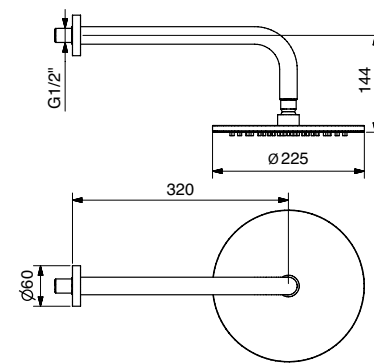

FINITURE | FINISHING

	€
CR	172,00
BI	277,00
NE	277,00
BO	243,00
NS	246,00
GF	279,00
VP	240,00
TP	240,00