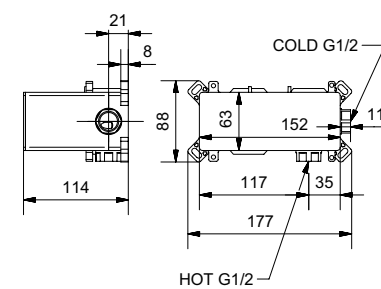

TABELLA DI COMPATIBILITÀ