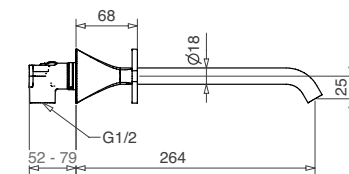

5569SC
Con scarico Clic-Clac · With Clic-Clac press top waste

CR	240,00
BI	276,00
NE	276,00
NS	338,00
OS	472,00