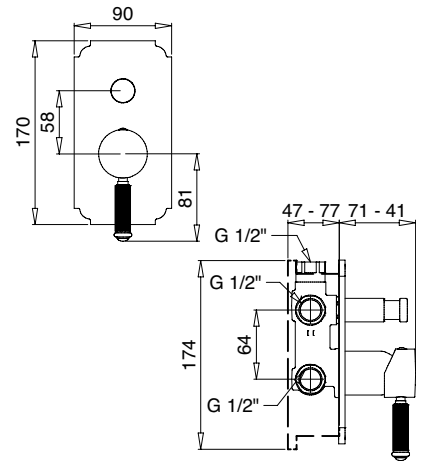

Monocomando incasso 2 uscite con deviatore automatico
Built-in mixer 2 ways with automatic diverter

FINITURE | FINISHING		€
CR		290,00
BR		392,00
NS		406,00
DO		508,00