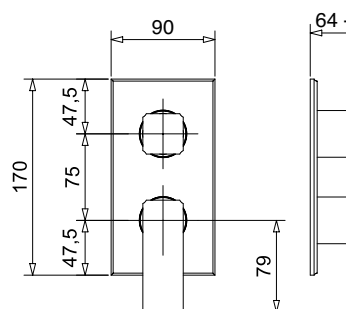

FINITURE | FINISHING	€
CR	243,00
BO	391,00
NS	407,00
PO	694,00
PR	694,00
PT	694,00

Blocco interno art. 19893
Built-in art. 19893