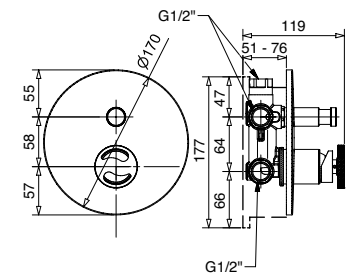

FINITURE | FINISHING	€
CR	248,00
BI	285,00
NE	285,00
NS	347,00
GF	397,00