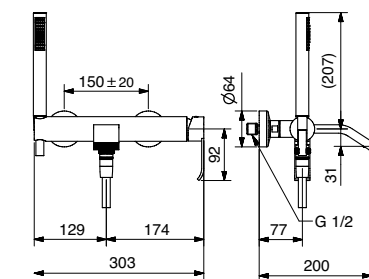

Blocco interno art. 19878
Built-in art. 19878

MINIMALISTA TONDO
TESS

TESS

9602

Monocomando vasca esterno con duplex
External bath mixer with kit duplex

FINITURE FINISHING	€
CR	431,00
BI	496,00
NE	496,00
NS	603,00