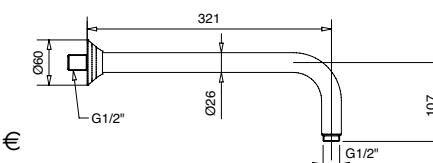

FINITURE | FINISHING		€
CR		84,00
BI		97,00
NE		97,00
NS		118,00
OS		164,00