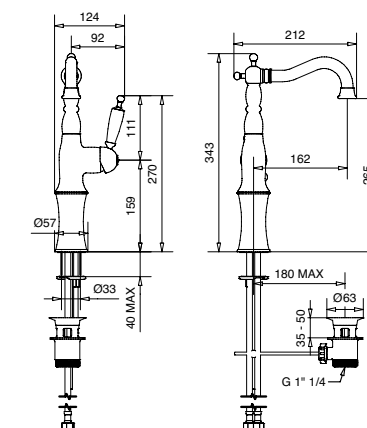

Monocomando lavabo modello alto scarico automatico 1"1/4 con flex inox
Single hole basin mixer high model pop-up 1"1/4 with flex

FINITURE | FINISHING

	€
CR	259,00
ON	259,00
CRDO	274,00
BI	298,00
NE	298,00
BR	350,00
RA	350,00
BO	352,00
NS	363,00
DO	453,00