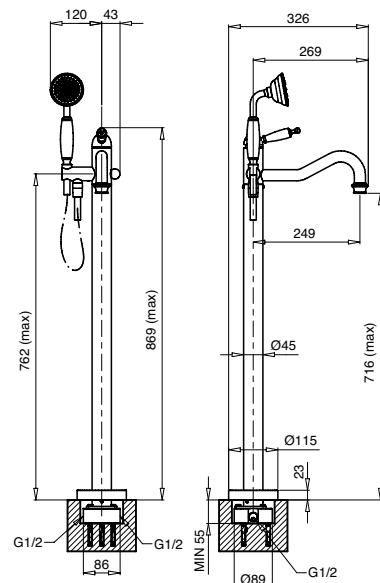

6360

	€		€
CR	1.019,00	BR	1.376,00
ON	1.019,00	RA	1.376,00
CRDO	1.041,00	BO	1.386,00
BI	1.172,00	NS	1.427,00
NE	1.172,00	DO	1.783,00

19896

Internal part for floor pillar for stuffing bath

GR	115,00

6360E

External part for floor pillar for stuffing bath

	€		€
CR	909,00	BR	1.266,00
ON	909,00	RA	1.266,00
CRDO	931,00	BO	1.276,00
BI	1.062,00	NS	1.317,00
NE	1.062,00	DO	1.673,00

6302P

FINITURE | FINISHING

	€
CR	758,00
ON	758,00
CRDO	792,00
BI	874,00
NE	874,00
BR	1.027,00
RA	1.027,00
BO	1.034,00
NS	1.065,00
DO	1.334,00

6355

FINITURE | FINISHING

	€
CR	526,00
ON	526,00
CRDO	539,00
BI	605,00
NE	605,00
BR	710,00
RA	710,00
BO	715,00
NS	736,00
DO	921,00

6313

FINITURE | FINISHING

	€
CR	217,00
ON	217,00
CRDO	235,00
BI	250,00
NE	250,00
BR	293,00
RA	293,00
BO	295,00
NS	304,00
DO	380,00

6313S

Monocomando lavabo senza scarico con flex inox
Single hole basin mixer without pop-up with flex

CR	195,00	BR	264,00
ON	195,00	RA	264,00
CRDO	213,00	BO	265,00
BI	225,00	NS	273,00
NE	225,00	DO	342,00

6313SC

CR	229,00	BR	310,00
ON	229,00	RA	310,00
CRDO	247,00	BO	312,00
BI	264,00	NS	321,00
NE	264,00	DO	402,00

6317

FINITURE | FINISHING

	€
CR	259,00
ON	259,00
CRDO	274,00
BI	298,00
NE	298,00
BR	350,00
RA	350,00
BO	352,00
NS	363,00
DO	453,00

19523

Impugnatura di serie: Resina Fenolica Bianca
Colori impugnatura disponibili: pag. 242
Handle production model: Phenolic Resin White
Handle's colours available: pag. 242