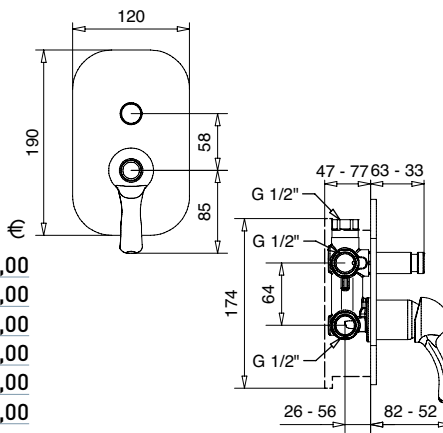

FINITURE | FINISHING		€
CR		217,00
CRDO		224,00
BR		293,00
RA		293,00
BO		295,00
DO		380,00