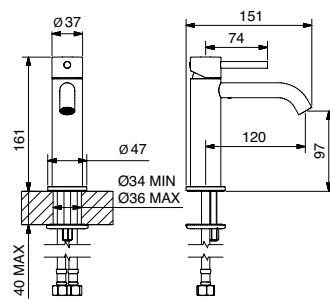

5719SC

Con scarico Clic-Clac · With Clic-Clac press top waste

CR	193,00	BO	263,00
ON	193,00	NS	270,00
BI	222,00	DO	338,00
NE	222,00	OS	376,00
BR	261,00