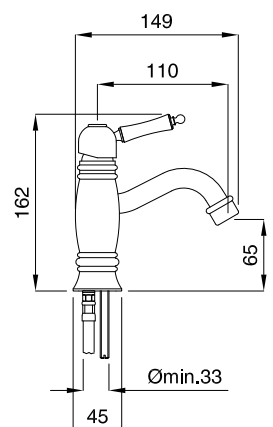

FINITURE | FINISHING

CR	174,00	BR	235,00
ON	174,00	RA	235,00
CRDO	189,00	BO	237,00
BI	200,00	NS	244,00
NE	200,00	DO	305,00