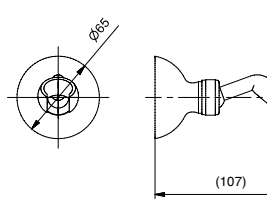

Gancio per duplex tondo pesante
Duplex support de luxe

CR	35,00	RA	47,00
ON	35,00	BO	48,00
BI	40,00	NS	49,00
NE	40,00	DO	61,00
BR	47,00