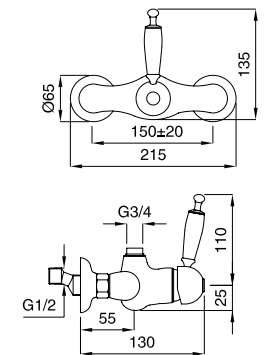

Monocomando doccia esterno con attacco da 3/4"
External shower mixer 3/4" attack

FINITURE | FINISHING	€
CR	167,00
ON	167,00
CRDO	177,00
BI	192,00
NE	192,00
BR	225,00
RA	225,00
BO	227,00
NS	234,00
DO	292,00