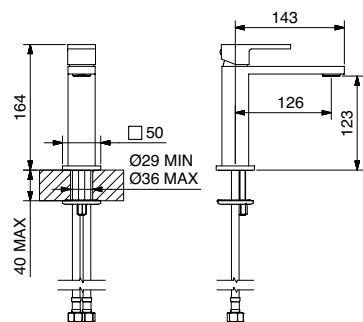

9113SC

Con scarico Clic-Clac · With Clic-Clac press top waste

CR		283,00
BI		326,00
NE		326,00
NS		396,00