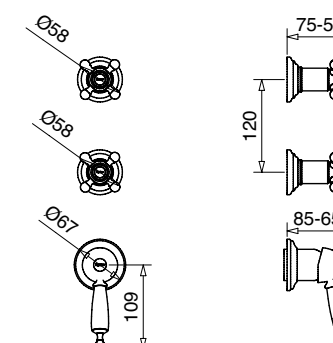

FINITURE | FINISHING	€
CR	156,00
ON	156,00
CRDO	176,00
BI	209,00
NE	209,00
BR	279,00
RA	279,00
BO	283,00
NS	297,00
DO	420,00

Blocco interno art. 19890
Built-in art. 19890