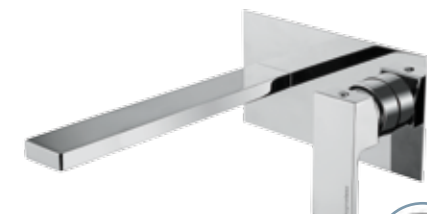

9160

Piantana a pavimento per riempimento vasca
Floor pillar for stuffing bath

FINITURE | FINISHING		€
CR		1.188,00
BI		1.366,00
NE		1.366,00
NS		1.663,00

19896

Parte incasso per piantana a pavimento riempimento vasca
Internal part for floor pillar for stuffing bath

GR		115,00

9160E

Parti esterne piantana a pavimento per riempimento vasca
External part floor pillar for stuffing bath

CR		1.078,00
BI		1.256,00
NE		1.256,00
NS		1.553,00

9113

Monocomando lavabo scarico automatico 1"1/4 con flex inox
Single hole basin mixer pop-up 1"1/4 with flex

FINITURE | FINISHING		€
CR		271,00
BI		312,00
NE		312,00
NS		379,00

9113S

Monocomando lavabo senza scarico con flex inox
Single hole basin mixer without pop-up with flex

FINITURE | FINISHING		€
CR		249,00
BI		287,00
NE		287,00
NS		348,00

9113SC

Con scarico Clic-Clac · With Clic-Clac press top waste

CR		283,00
BI		326,00
NE		326,00
NS		396,00

9117S

Monocomando lavabo modello alto senza scarico con flex inox
Single hole basin mixer high model without pop-up with flex

FINITURE | FINISHING		€
CR		385,00
BI		443,00
NE		443,00
NS		539,00

9117SC

Con scarico Clic-Clac · With Clic-Clac press top waste

CR		419,00
BI		482,00
NE		482,00
NS		587,00

9143

Monocomando a parete con piastra unica canna cm. 15,5
Wall mixer with single plate with spout cm. 15,5

FINITURE | FINISHING		€
CR		285,00
BI		327,00
NE		327,00
NS		399,00

9143SC

Con scarico Clic-Clac · With Clic-Clac press top waste

CR		319,00
BI		366,00
NE		366,00
NS		447,00

9147

Monocomando a parete con piastra unica canna cm. 21
Wall mixer with single plate with spout cm. 21

FINITURE | FINISHING		€
CR		300,00
BI		344,00
NE		344,00
NS		420,00

9147SC

Con scarico Clic-Clac · With Clic-Clac press top waste

CR		334,00
BI		383,00
NE		383,00
NS		468,00

9145

Monocomando a parete canna cm. 15,5
Wall mixer with spout cm. 15,5