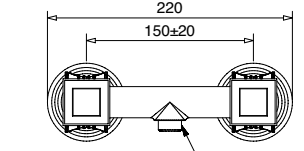

FINITURE FINISHING		€
CR		347,00
BR		470,00
NS		487,00
DO		610,00

Sovrapprezzo per maniglia Olympia Kristal
Price to add for Olympia Kristal handle

Cadauno / Each
€ 13,00

8402K

Gruppo vasca esterno con doccia duplex
External bath mixer with duplex