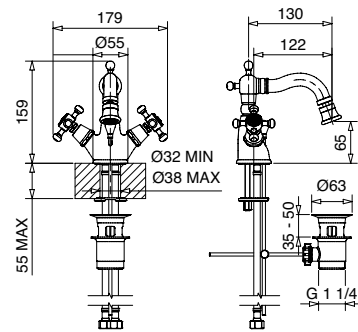

FINITURE | FINISHING

CR	210,00
ON	210,00
CRDO	230,00
BR	284,00
RA	284,00
DO	368,00