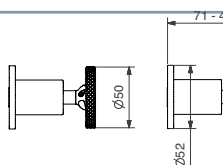

4560E Parti esterne rubinetto arresto ad incasso con sede estraibile da 1/2"
External part of built-in stop-valve 1/2"

4562E Parti esterne rubinetto arresto ad incasso con sede estraibile da 3/4"
External part of built-in stop-valve 3/4"

CR	63,00
BI	78,00
NE	78,00
NS	103,00
GF	122,00

Blocco interno art. 19880
Built-in art. 19880

Blocco interno art. 19877
Built-in art. 19877