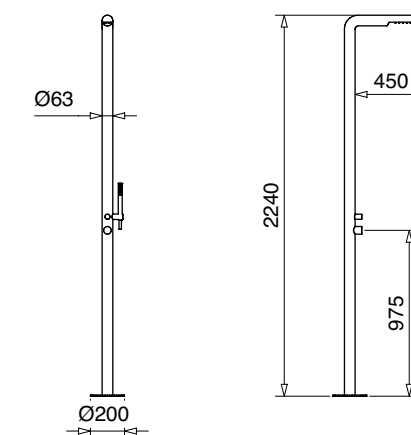

FINITURE | FINISHING

AC € 2.714,00

19801

Colonna doccia per esterno acciaio con piega 90°
Shower column for external with angle 90°