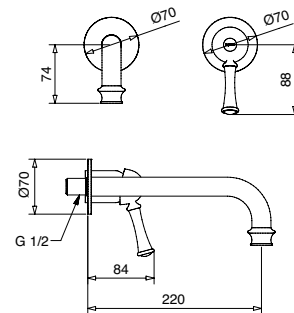

FINITURE | FINISHING		€
CR		104,00
ON		104,00
BR		159,00
RA		159,00
BO		161,00
NS		168,00
DO		224,00

Blocco interno art. 19891
Built-in art. 19891