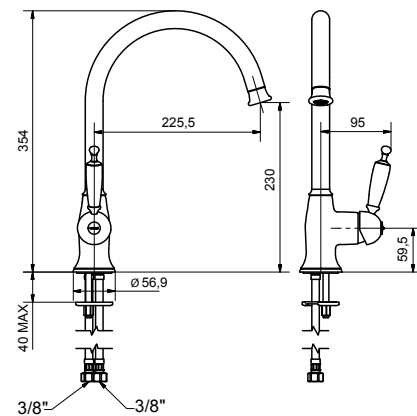

FINITURE | FINISHING

	€
CR	189,00
ON	189,00
CRDO	199,00
BI	217,00
NE	217,00
BR	255,00
RA	255,00
BO	257,00
NS	265,00
DO	331,00

6395

OXFORD

Monocomando monoforo lavello doccino estraibile, con calamita, con flex inox
Single hole sink mixer pull-out small shower with magnet, with flex