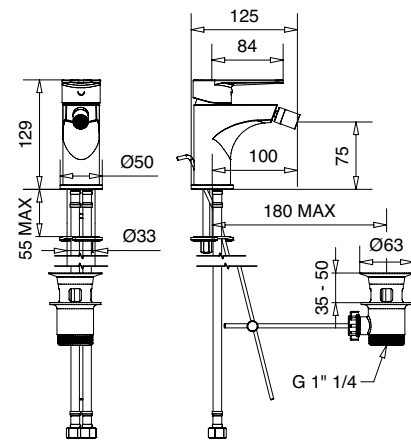

CR

€
165,00

3623

Monocomando bidet scarico automatico 1"1/4 con flex inox
Single hole bidet mixer pop-up 1"1/4 with flex

FINITURE | FINISHING €
CR 103,00

3630

Monocomando doccia incasso
Built-in shower mixer