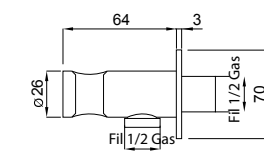

19245

Gancio da incasso minimalista con presa acqua
Minimalist built-in support with wall connection

CR	66,00	NS	92,00
ON	66,00	GF	106,00
BR	89,00	DO	116,00
RA	89,00	OS	129,00
BO	91,00		

19167

Gancio da incasso con presa acqua ORION
ORION built-in fixed support with wall connection