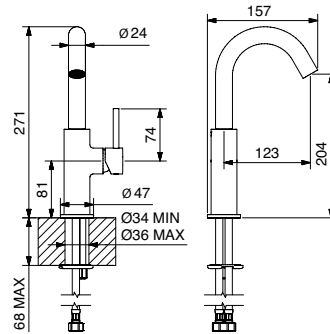

5713SC

Con scarico Clic-Clac · With Clic-Clac press top waste

CR	197,00	BO	269,00
ON	197,00	NS	276,00
BI	227,00	DO	345,00
NE	227,00	OS	384,00
BR	267,00