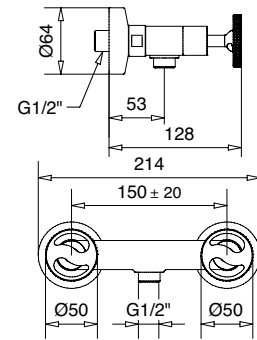

FINITURE | FINISHING	€
CR	195,00
BI	224,00
NE	224,00
NS	273,00
GF	312,00