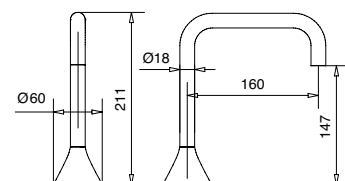

FINITURE | FINISHING

CR	107,00
BI	123,00
NE	123,00
NS	150,00
DO	187,00