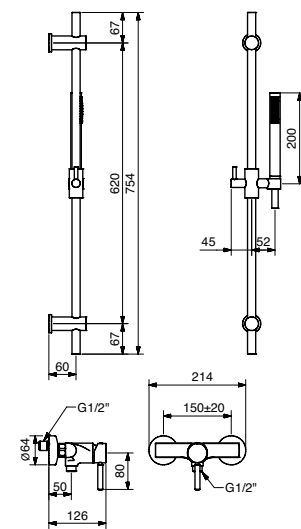

2241

Monocomando doccia esterno con presa acqua completo di colonna e doccia
External shower mixer complete of rigid riser and big shower

FINITURE | FINISHING	€
CR	657,00

2280

Monocomando doccia esterno completo di saliscendi
External shower mixer complete of sliding rail

FINITURE | FINISHING	€
CR	340,00
ON	369,00
BI	413,00
NE	413,00
BR	460,00
BO	463,00
NS	477,00
DO	627,00
OS	666,00

2261

Piantana a pavimento termostatica per riempimento vasca
Thermostatic floor pillar for stuffing bath

	€	€
CR	990,00	BO 1.375,00
ON	1.019,00	NS 1.386,00
BI	1.139,00	DO 1.762,00
NE	1.139,00	OS 1.960,00
BR	1.366,00	

19896
Parte incasso per piantana a pavimento termostatica per riempimento vasca
Internal part for thermostatic floor pillar for stuffing bath

GR	115,00

2261E
Parte esterna per piantana a pavimento termostatica per riempimento vasca
External part for thermostatic floor pillar for stuffing bath

	€	€
CR	880,00	BO 1.265,00
ON	880,00	NS 1.276,00
BI	1.029,00	DO 1.652,00
NE	1.029,00	OS 1.850,00
BR	1.256,00	

2277

Monocomando doccia incasso termostatico
Thermostatic built-in shower mixer

FINITURE | FINISHING	€
CR	276,00
BI	317,00
NE	317,00
BR	373,00
BO	375,00
NS	386,00
DO	483,00
OS	538,00

2278

Monocomando incasso termostatico 2 uscite con deviatore automatico
Thermostatic built-in mixer 2 ways with automatic diverter

FINITURE | FINISHING	€
CR	320,00
ON	320,00
BI	368,00
NE	368,00
BR	432,00
BO	435,00
NS	448,00
DO	560,00
OS	624,00