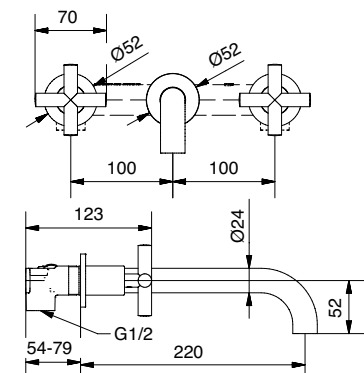

Batteria lavabo a parete con canna cm. 22
Wall basin mixer with spout cm. 22

CR	208,00	BR	282,00
BI	240,00	RA	282,00
NE	240,00	NS	293,00

7369C

Con scarico Clic-Clac · With Clic-Clac press top waste

CR	342,00	BR	328,00
BI	279,00	RA	328,00
NE	279,00	NS	341,00