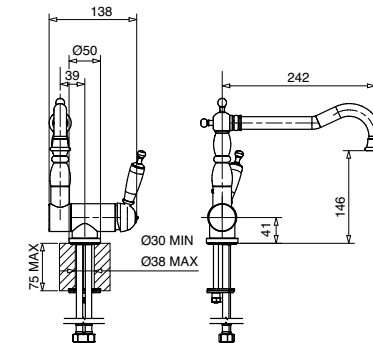

FINITURE | FINISHING

	€
CR	250,00
ON	250,00
CRDO	262,00
BI	288,00
NE	288,00
BR	338,00
RA	338,00
BO	340,00
NS	350,00
DO	438,00

8451

OLYMPIA

Monoforo lavello canna rigata girevole con flex inox
Single hole sink mixer swivel streaked spout with flex