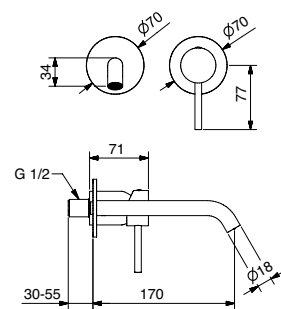

FINITURE | FINISHING	€
CR	106,00
ON	106,00
BI	130,00
NE	130,00
BR	161,00
BO	163,00
NS	169,00
DO	224,00
OS	255,00

Blocco interno art. 19891
Built-in art. 19891