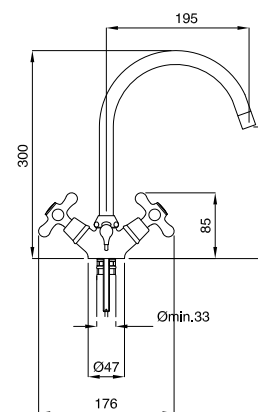

Monoforo lavabo canna girevole scarico automatico 1"1/4 flex inox
Single hole basin mixer swivel spout automatic pop-up 1"1/4 with flex

FINITURE | FINISHING	€
CR	182,00
CRDO	197,00
BR	246,00
RA	246,00
DO	319,00