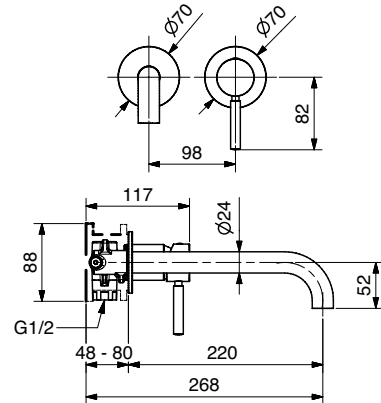

2265SC

Con scarico Clic-Clac · With Clic-Clac press top waste

CR	241,00	BO	312,00
ON	241,00	NS	320,00
BI	270,00	DO	388,00
NE	270,00	OS	427,00
BR	309,00