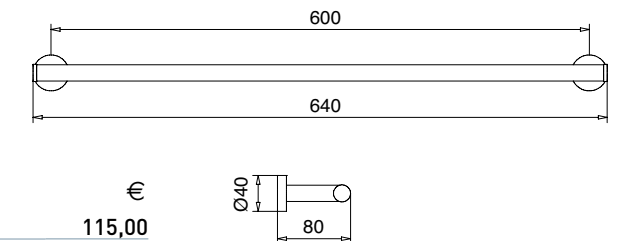

23803

Bicchieri d'appoggio
Standing glass holder

FINITURE FINISHING	€
CR	86,00
BI	100,00
NE	100,00
BR	116,00
RA	116,00
NS	120,00

23811

Porta asciugamano per lavabo
Towel rail for basin

FINITURE FINISHING	€
CR	115,00
BI	135,00
NE	135,00
BR	155,00
RA	155,00
NS	161,00