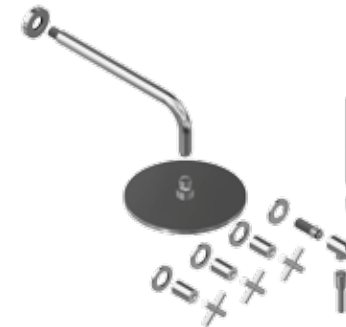

7327E

Parti esterne gruppo da incasso con kit duplex e soffione
External part of built-in mixer with kit duplex and head shower

FINITURE | FINISHING		€
CR		464,00
BI		570,00
NE		570,00
BR		739,00
RA		739,00
NS		746,00

Blocco interno art. 19882
Built-in art. 19882