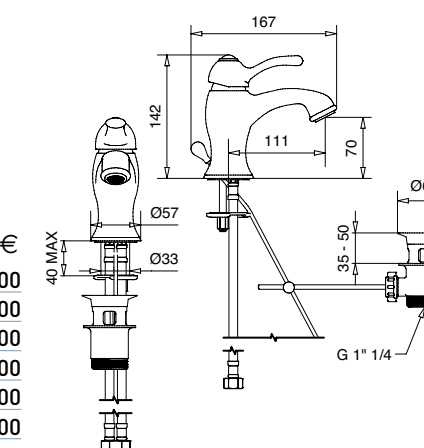

FINITURE | FINISHING	€
CR	146,00
CRDO	159,00
BR	197,00
RA	197,00
BO	199,00
DO	255,00