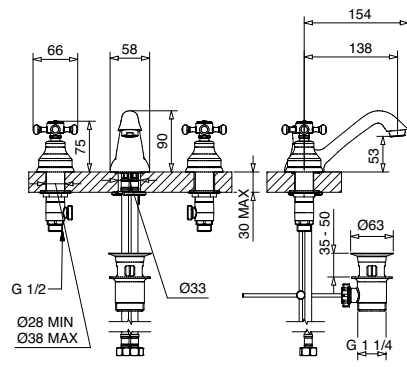

FINITURE | FINISHING

CR	241,00
ON	241,00
CRDO	261,00
BR	325,00
RA	325,00
DO	422,00