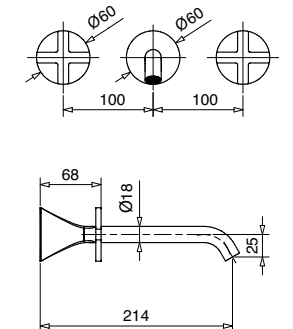

Parti esterne batteria lavabo a parete con canna cm. 21
External part of wall basin mixer with spout cm. 21

FINITURE | FINISHING	€
CR	123,00
BI	153,00
NE	153,00
NS	204,00
OS	316,00

Blocco interno art. 19888
Built-in art. 19888