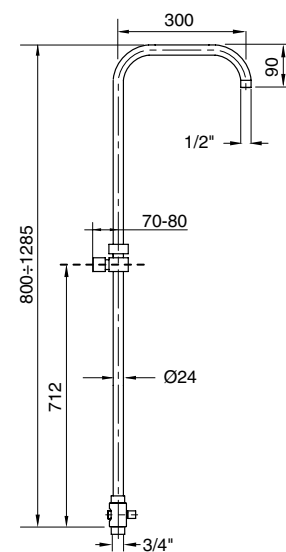

19722

Colonna regolabile moderna con gancio e deviatore
Modern rigid riser complete with support and diverter

FINITURE | FINISHING	€
CR	373,00
ON	373,00
BI	429,00
NE	429,00
BR	504,00
RA	504,00
BO	506,00
NS	522,00
DO	653,00
OS	727,00

19819

Colonna regolabile minimalista con deviatore e saliscendi
Rigid riser complete with diverter and sliding rail

FINITURE | FINISHING	€
CR	323,00

19723

Colonna regolabile moderna
Modern rigid riser

FINITURE | FINISHING	€
CR	228,00
ON	228,00
BI	262,00
NE	262,00
BR	308,00
BO	310,00
NS	319,00
GF	365,00
DO	399,00
OS	445,00

19820

Colonna regolabile modello tondo con gancio duplex e deviatore
Round rigid riser for bath mixer with duplex support and diverter

FINITURE | FINISHING	€
CR	457,00