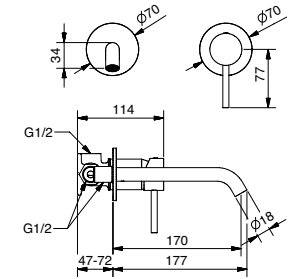

5745SC

Con scarico Clic-Clac · With Clic-Clac press top waste

CR	191,00	BO	261,00
ON	191,00	NS	268,00
BI	220,00	DO	334,00
NE	220,00	OS	372,00
BR	258,00