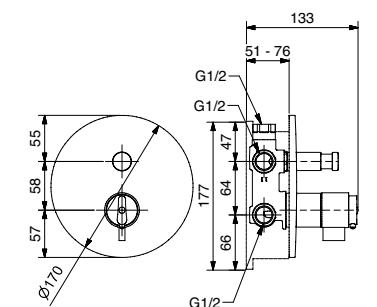

Monocomando incasso termostatico 2 uscite con deviatore automatico
Thermostatic built-in mixer 2 ways with automatic diverter

FINITURE | FINISHING	€
CR	320,00
ON	320,00
BI	368,00
NE	368,00
BR	432,00
BO	435,00
NS	448,00
DO	560,00
OS	624,00