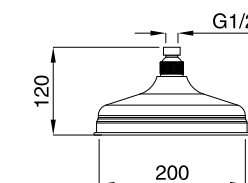

FINITURE | FINISHING	€
CR	152,00
ON	152,00
CRDO	159,00
BI	175,00
NE	175,00
BR	205,00
RA	205,00
BO	207,00
NS	213,00
DO	267,00