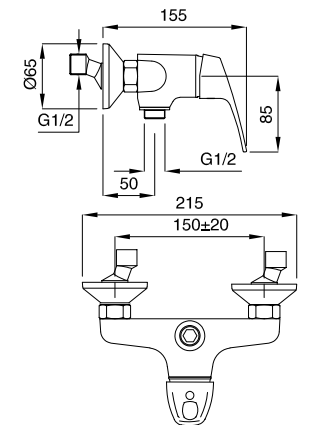

FINITURE | FINISHING €
CR 91,00

6535