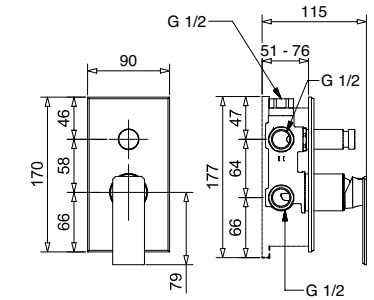

FINITURE | FINISHING		€
CR		352,00
BO		479,00
NS		493,00
PO		739,00
PR		739,00
PT		739,00