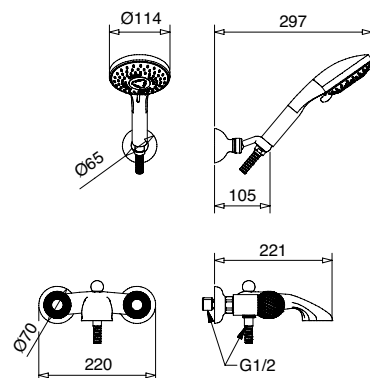

CADAUNO / EACH €
24,00

AXO MINARETO

602M

Gruppo vasca esterno con doccia duplex
External bath mixer with duplex

FINITURE FINISHING		€
CR		363,00
CRDO		399,00
BR		507,00
DO		631,00

680M

Batteria bordo vasca a 5 fori
Deck mount bath mixer 5 holes