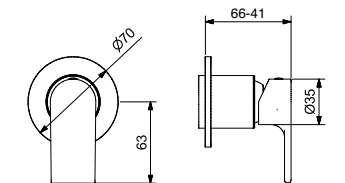

€	€
CR	40,00	VP 72,00
BI	54,00	TP 72,00
NE	54,00	PO 140,00
BO	73,00	PR 140,00
NS	76,00	PT 140,00
GF	95,00	

Blocco interno art. 19891
Built-in art. 19891