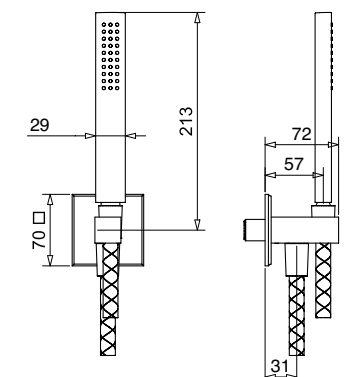

19721

Kit duplex con presa acqua ATELIER
Duplex kit with wall connection ATELIER

FINITURE | FINISHING		€
CR		172,00
BO		263,00
NS		249,00
PO		390,00
PR		390,00
PT		390,00