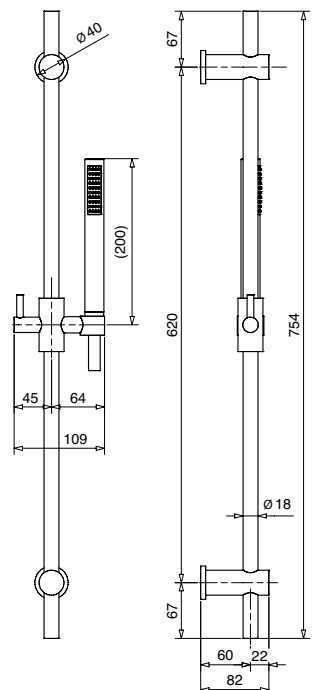

RODOS

19717

Kit duplex con supporto presa acqua
Minimalist kit duplex with wall connection

FINITURE FINISHING		€
CR		95,00
BI		110,00
NE		110,00
BR		158,00
RA		158,00
NS		134,00

19706

Kit duplex minimalista
Minimalist kit duplex