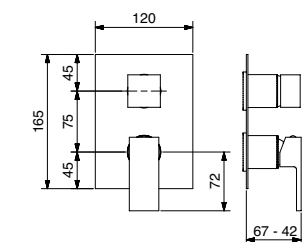

FINITURE | FINISHING		€
CR		144,00
BI		191,00
NE		191,00
NS		268,00

Blocco interno art. 19893
Built-in art. 19893