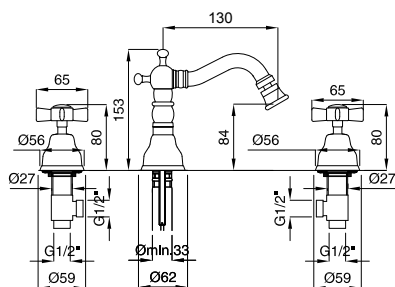

FINITURE | FINISHING

	€
CR	274,00
ON	274,00
CRDO	282,00
BR	370,00
RA	370,00
DO	480,00