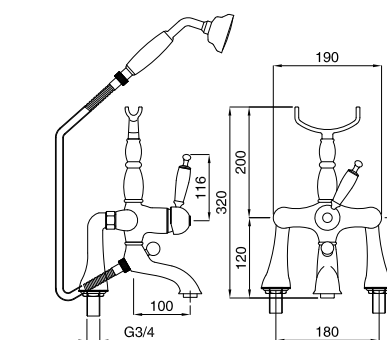

FINITURE | FINISHING

	€
CR	445,00
ON	445,00
CRDO	473,00
BI	512,00
NE	512,00
BR	601,00
RA	601,00
BO	605,00
NS	623,00
DO	779,00