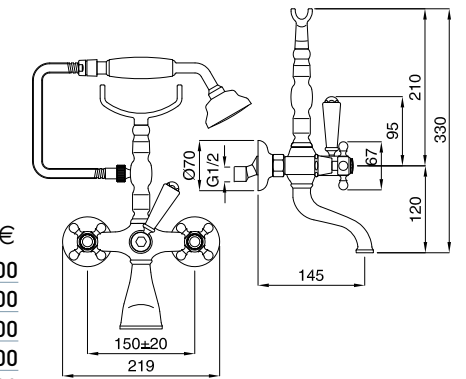

FINITURE | FINISHING

	€
CR	356,00
CRDO	382,00
BR	481,00
RA	481,00
DO	623,00