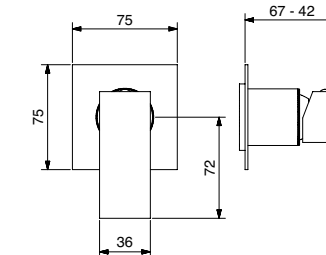

FINITURE | FINISHING		€
CR		61,00
BI		78,00
NE		78,00
NS		105,00

Blocco interno art. 19891
Built-in art. 19891