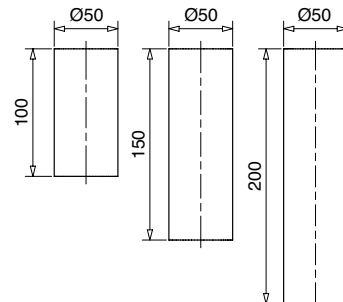

19911 Soffione cilindrico cm. 10
Cylindrical shower head cm. 10
19912 Soffione cilindrico cm. 15
Cylindrical shower head cm. 15
19913 Soffione cilindrico cm. 20
Cylindrical shower head cm. 20

	19911	19912	19913
FINITURE | FINISHING	€	€	€
CR	308,00	312,00	316,00
BI	450,00	458,00	466,00
NE	450,00	458,00	466,00
VP	478,00	482,00	490,00