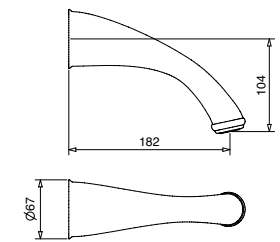

Bocca da incasso
Built-in wall spout

FINITURE | FINISHING		€
CR		84,00
CRDO		87,00
BR		113,00
RA		113,00
DO		147,00