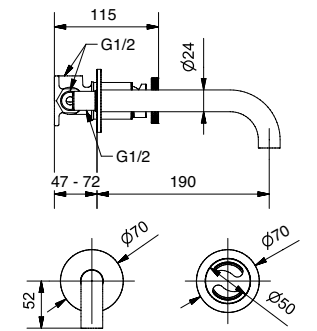

Monocomando a parete canna cm. 19
Wall mixer with spout cm. 19

FINITURE | FINISHING		€
CR		183,00
BI		210,00
NE		210,00
NS		256,00
GF		293,00

4645SC
Con scarico Clic-Clac · With Clic-Clac press top waste

CR	217,00
BI	249,00
NE	249,00
NS	304,00
GF	347,00