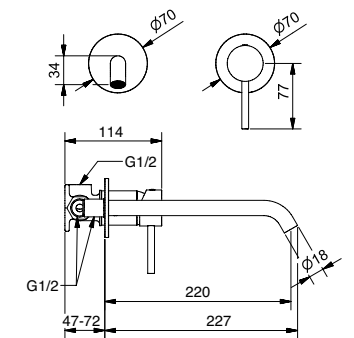

5746SC

Con scarico Clic-Clac · With Clic-Clac press top waste

CR	194,00	BO	266,00
ON	194,00	NS	274,00
BI	224,00	DO	343,00
NE	224,00	OS	382,00
BR	263,00