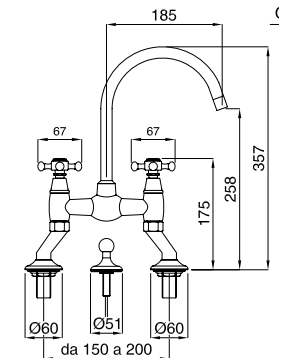

FINITURE | FINISHING

CR	241,00
ON	241,00
CRDO	261,00
BR	325,00
RA	325,00
DO	422,00

915

Batteria lavabo a ponte con scarico automatico 1"1/4
Bridge basin with automatic pop-up 1"1/4

FINITURE | FINISHING

CR	298,00
ON	298,00
CRDO	329,00
BR	402,00
RA	402,00
DO	522,00