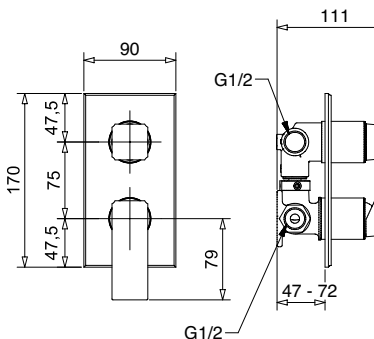

FINITURE | FINISHING		€
CR		395,00
BO		543,00
NS		559,00
PO		846,00
PR		846,00
PT		846,00