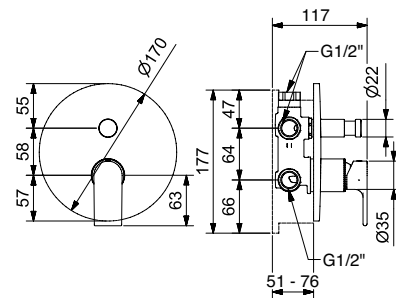

Monocomando incasso 2 uscite con deviatore automatico
Built-in mixer 2 ways with automatic diverter

FINITURE | FINISHING	€
CR	208,00
BI	239,00
NE	239,00
BO	283,00
NS	291,00
GF	333,00
VP	281,00
TP	281,00
PO	437,00
PR	437,00
PT	437,00