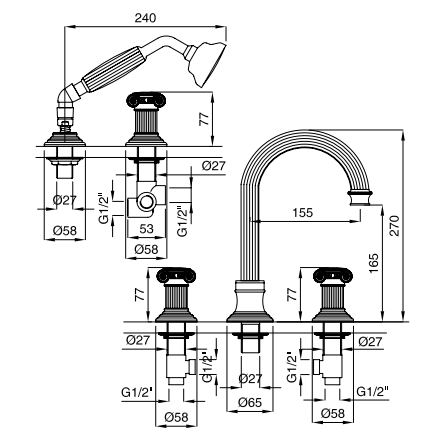

FINITURE | FINISHING

CR	951,00
BR	1.284,00
NS	1.331,00
DO	1.664,00