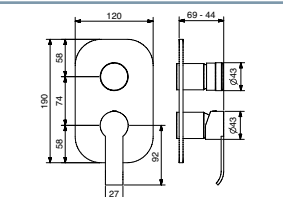

Blocco interno art. 19894
 Built-in art. 19894

MINIMALISTA TONDO
KOBUK

MINIMALISTA TONDO

KOBUK

2290

Monocomando vasca esterno diritto con duplex
External bath mixer straight with duplex shower

FINITURE | FINISHING