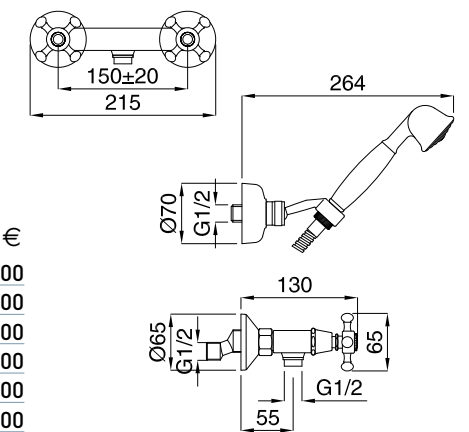

FINITURE | FINISHING

CR	218,00
ON	218,00
CRDO	243,00
BR	294,00
RA	294,00
DO	382,00