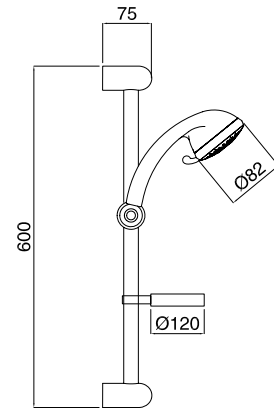

FINITURE | FINISHING €
CR 66,00

19713

Kit duplex
Duplex kit

FINITURE | FINISHING €
CR 41,00

19115

Braccio doccia con soffione idromassaggio
Shower arm with hydromassage shower

FINITURE | FINISHING €
CR 63,00