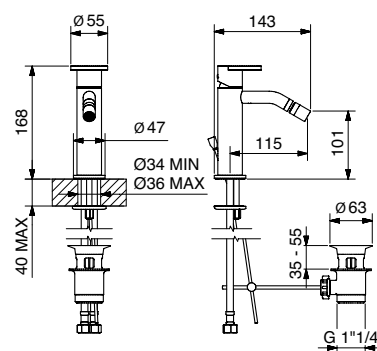

FINITURE | FINISHING		€
CR	201,00	
BI	231,00	
NE	231,00	
NS	281,00	
VP	271,00	
TP	271,00