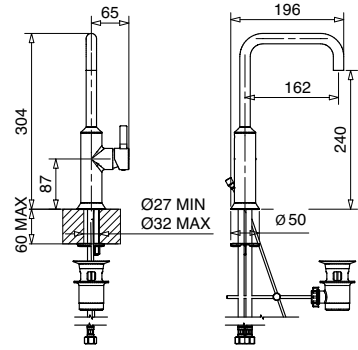

Monocomando lavabo scarico automatico 1"1/4 con flex inox
Single hole basin mixer pop-up 1"1/4 with flex

FINITURE | FINISHING		€
CR		212,00
BI		244,00
NE		244,00
NS		297,00
OS		413,00