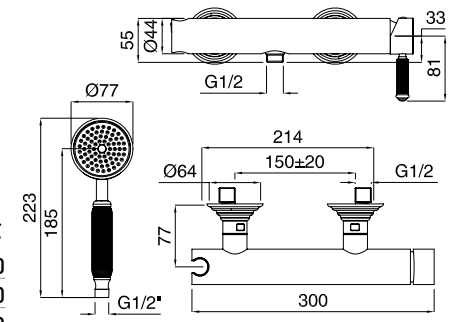

FINITURE FINISHING		€
CR		290,00
BR		392,00
NS		406,00
DO		508,00

8535

Monocomando doccia esterno diritto con kit duplex
External straight shower mixer with duplex kit

FINITURE FINISHING		€
CR		408,00
BR		551,00
NS		571,00
DO		714,00