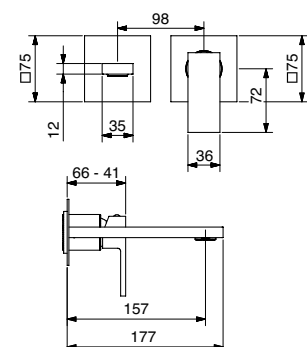

FINITURE | FINISHING		€
CR		190,00
BI		226,00
NE		226,00
NS		286,00

Blocco interno art. 19902
Built-in art. 19902