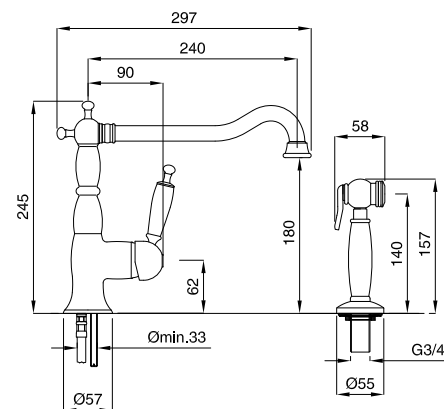

FINITURE | FINISHING

	€
CR	378,00
ON	378,00
CRDO	393,00
BI	435,00
NE	435,00
BR	510,00
RA	510,00
BO	514,00
NS	529,00
DO	662,00