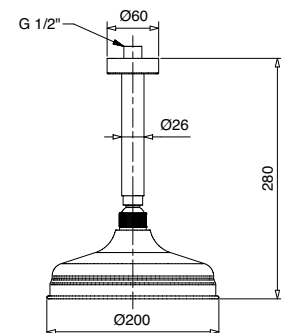

FINITURE | FINISHING		€
CR		214,00
ON		214,00
CRDO		221,00
BR		267,00
RA		267,00
DO		329,00