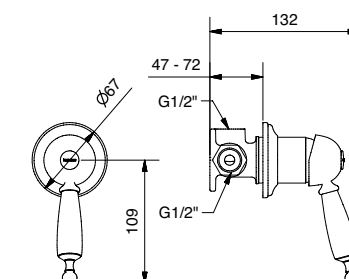

Monocomando doccia incasso
Built-in shower mixer

FINITURE | FINISHING		€
CR		102,00
ON		102,00
CRDO		107,00
BI		117,00
NE		117,00
BR		138,00
RA		138,00
BO		139,00
NS		143,00
DO		179,00