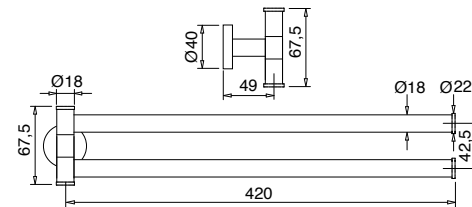

FINITURE | FINISHING

	€
CR	198,00
BI	232,00
NE	232,00
BR	267,00
RA	267,00
NS	277,00

23823

Porta rotolo
Toilet rool holder

FINITURE | FINISHING

	€
CR	60,00
BI	70,00
NE	70,00
BR	81,00
RA	81,00
NS	84,00

23825

Porta scopino a muro
Toilet brush holder for wall