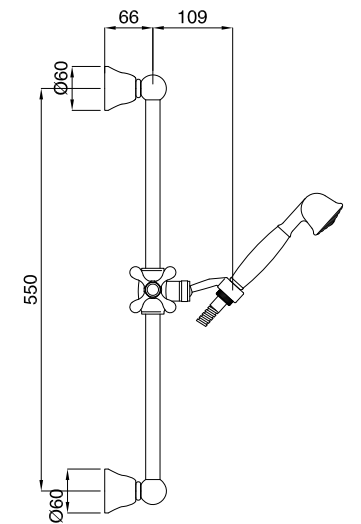

19256

Saliscendi completo antico, doccetta stile antico
Sliding rail old type, with style handshower

FINITURE FINISHING	€
CR	239,00
ON	239,00
BR	339,00
RA	339,00
BO	343,00
NS	358,00
DO	466,00

19700

Kit duplex antico
Duplex kit old style