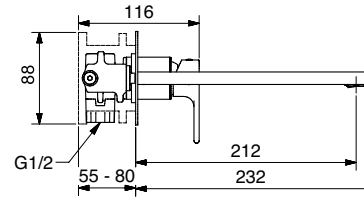

6647SC

Con scarico Clic-Clac · With Clic-Clac press top waste

CR	318,00	VP	429,00
BI	366,00	TP	429,00
NE	366,00	PO	667,00
BO	433,00	PR	667,00
NS	446,00	PT	667,00
GF	508,00