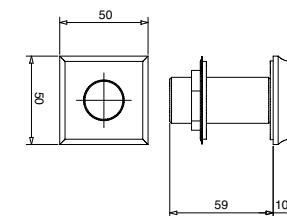

19445

Porta doccia minimalista per bordo vasca
Minimalist mount bracket for hand shower

FINITURE FINISHING	€
CR	19,00
BI	22,00
NE	22,00
NS	27,00
OS	37,00

19444

Porta doccia per bordo vasca ATELIER
Deck mount bracket ATELIER