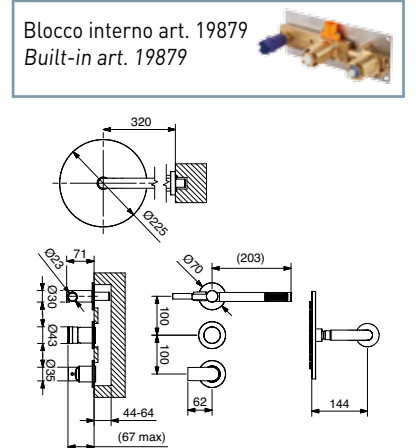

	€		€
CR	369,00	NS	620,00
BI	463,00	GF	774,00
NE	463,00	VP	588,00
BO	624,00	TP	588,00

Blocco interno art. 19879
Built-in art. 19879

6693E

Parti esterne monocomando per wc/bidet esterno con
flessibile e doccia con chiusura
Wc/bidet mixer valve with integrated douche handset
holder and flexible hose