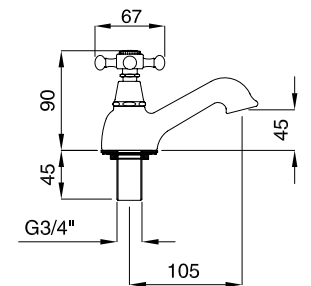

FINITURE | FINISHING

CR	74,00
ON	74,00
CRDO	84,00
BR	100,00
RA	100,00
DO	130,00