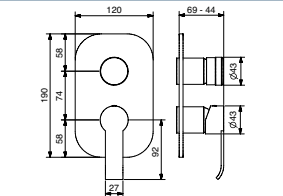

Parti esterne monocomando incasso 3 uscite con deviatore manuale
External part of built-in mixer 3 ways with manual diverter

FINITURE | FINISHING		€
CR		89,00
BI		127,00
NE		127,00
NS		191,00

Blocco interno art. 19893
Built-in art. 19893