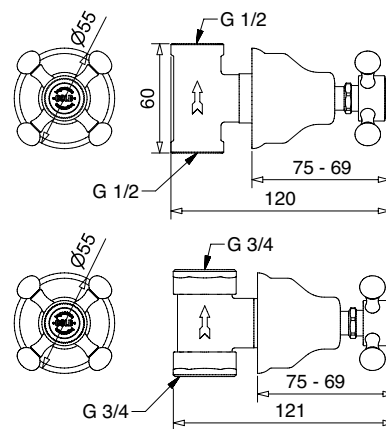

960
962

960 Rubinetto arresto ad incasso con sede estraibile da 1/2"
Built-in stop-valve 1/2"
962 Rubinetto arresto ad incasso con sede estraibile da 3/4"
Built-in stop-valve 3/4"

FINITURE | FINISHING	€
CR	73,00
ON	73,00
CRDO	83,00
BR	99,00
RA	99,00
DO	128,00