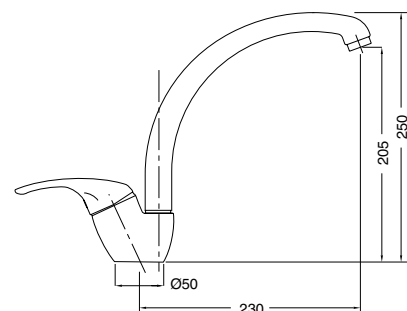

XARA

Monocomando monoforo lavello leva laterale con flex inox, canna ovale
Single hole sink mixer lateral lever with flex, oval spout