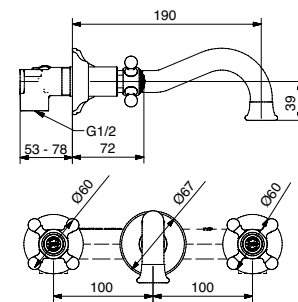

CR	269,00
CRDO	289,00
BR	363,00
RA	363,00
DO	471,00

8365

Batteria lavabo a parete con canna cm. 19
Wall basin mixer with spout cm. 19

CR	228,00
CRDO	243,00
BR	302,00
RA	302,00
DO	399,00

8365SC

Con scarico Clic-Clac · With Clic-Clac press top waste