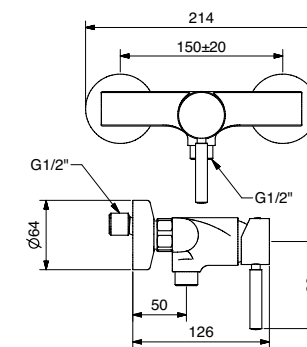

FINITURE | FINISHING

	€
CR	142,00
ON	142,00
BI	163,00
NE	163,00
BR	192,00
BO	193,00
NS	199,00
DO	249,00
OS	277,00