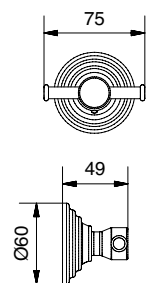

36816

Porta accappatoio doppio rigato
Double streaked bath-wrap holder

FINITURE FINISHING		€
CR		51,00
BR		69,00
NS		71,00
DO		89,00

OLYMPIA

36820

Porta rotolo rigato
Streaked toilet roll holder

FINITURE FINISHING		€
CR		103,00
BR		139,00
NS		144,00
DO		180,00