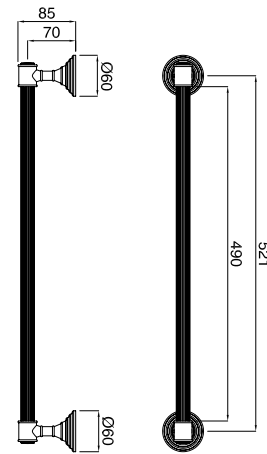

FINITURE FINISHING		€
CR		137,00
BR		177,00
NS		184,00
DO		232,00

OLYMPIA

36811

Porta asciugamano per lavabo rigato
Streaked towel rail for basin

FINITURE FINISHING		€
CR		178,00
BR		240,00
NS		249,00
DO		312,00