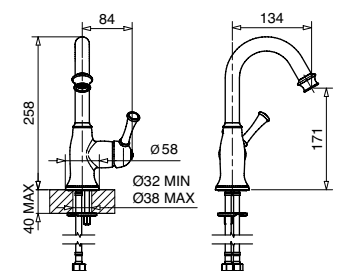

6419SC

Con scarico Clic-Clac · With Clic-Clac press top waste

CR	206,00	BO	281,00
ON	206,00	NS	289,00
BR	279,00	DO	361,00
RA	279,00