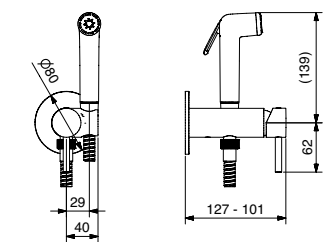

Parti esterne monocomando per wc/bidet con flessibile e doccetta con chiusura e valvola di sicurezza
Wc/bidet mixer valve with integrated douche handset holder and flexible hose and safety valve

	€		€
CR	230,00	BO	360,00
ON	264,00	NS	371,00
BI	304,00	DO	464,00
NE	304,00	OS	518,00
BR	357,00		

Blocco interno art. 19884
Built-in art. 19884