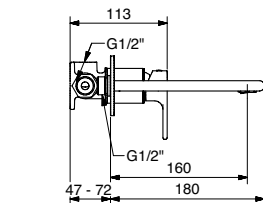

6645SC

Con scarico Clic-Clac · With Clic-Clac press top waste

CR	240,00	VP	324,00
BI	276,00	TP	324,00
NE	276,00	PO	504,00
BO	326,00	PR	504,00
NS	336,00	PT	504,00
GF	384,00