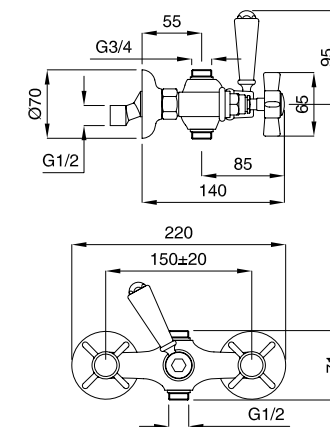

FINITURE | FINISHING		€
CR		197,00
ON		197,00
CRDO		212,00
BR		266,00
RA		266,00
DO		345,00

801