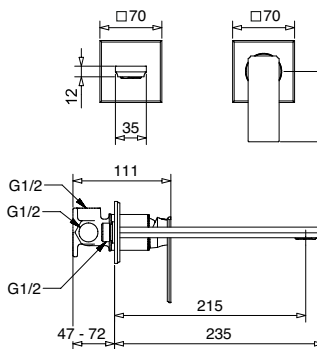

CR	385,00	PO	809,00
BO	523,00	PR	809,00
NS	539,00	PT	809,00

9446SC

Con scarico Clic-Clac · With Clic-Clac press top waste

CR	419,00	PO	880,00
BO	570,00	PR	880,00
NS	587,00	PT	880,00