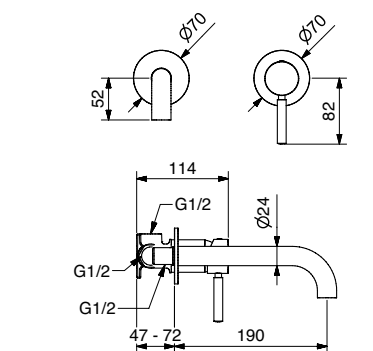

2245SC

Con scarico Clic-Clac · With Clic-Clac press top waste

CR	189,00	BO	258,00
ON	189,00	NS	265,00
BI	217,00	DO	330,00
NE	217,00	OS	368,00
BR	255,00