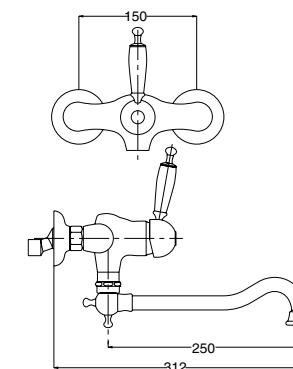

OXFORD

Monocomando lavello a parete canna girevole
Wall sink mixer swivel spout

FINITURE | FINISHING

	€
CR	224,00
ON	224,00
CRDO	238,00
BI	258,00
NE	258,00
BR	302,00
RA	302,00
BO	305,00
NS	314,00
DO	392,00