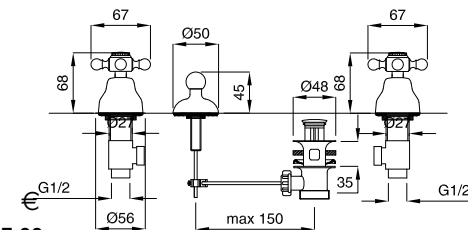

CR	224,00
CRDO	239,00
BR	307,00
RA	307,00
DO	392,00

422

Combinazione bidet scarico automatico 1"1/4
Bidet mixer automatic pop-up

FINITURE | FINISHING

CR	187,00
CRDO	192,00
BR	252,00
RA	252,00
DO	327,00

425