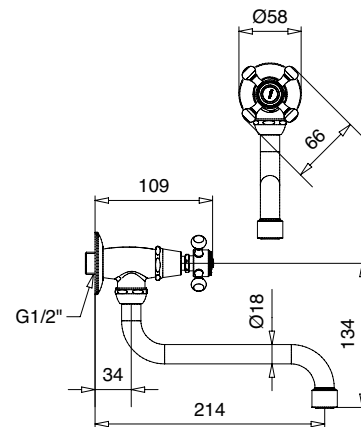

FINITURE | FINISHING	€
CR	74,00
ON	74,00
CRDO	87,00
BR	100,00
RA	100,00
DO	130,00