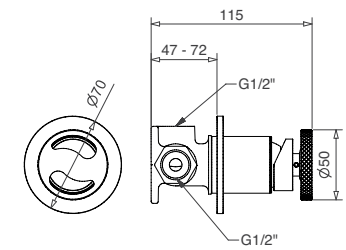

MILLENOVECINQUANTA

4630

Monocomando doccia incasso
Built-in shower mixer

FINITURE | FINISHING	€
CR	129,00
BI	148,00
NE	148,00
NS	181,00
GF	206,00