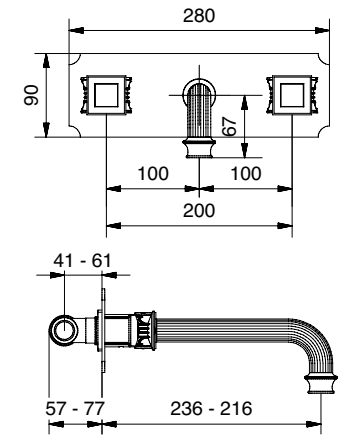

FINITURE | FINISHING

CR	554,00
BR	739,00
NS	765,00
DO	950,00