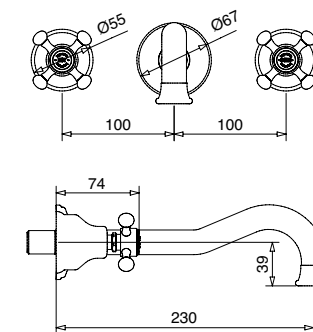

FINITURE | FINISHING		€
CR		148,00
ON		148,00
CRDO		168,00
BR		229,00
RA		229,00
DO		323,00

Blocco interno art. 19888
Built-in art. 19888