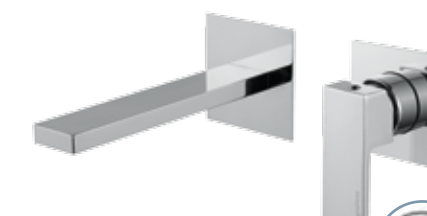

9160

Piantana a pavimento per riempimento vasca
Floor pillar for stuffing bath

FINITURE | FINISHING		€
CR		1.188,00
BI		1.366,00
NE		1.366,00
NS		1.663,00

19896

Parte incasso per piantana a pavimento riempimento vasca
Internal part for floor pillar for stuffing bath

GR		115,00

9160E

Parti esterne piantana a pavimento per riempimento vasca
External part floor pillar for stuffing bath

CR		1.078,00
BI		1.256,00
NE		1.256,00
NS		1.553,00

9113

Monocomando lavabo scarico automatico 1"1/4 con flex inox
Single hole basin mixer pop-up 1"1/4 with flex

FINITURE | FINISHING		€
CR		271,00
BI		312,00
NE		312,00
NS		379,00

9113S

Monocomando lavabo senza scarico con flex inox
Single hole basin mixer without pop-up with flex

FINITURE | FINISHING		€
CR		249,00
BI		287,00
NE		287,00
NS		348,00

9113SC

Con scarico Clic-Clac · With Clic-Clac press top waste

CR		283,00
BI		326,00
NE		326,00
NS		396,00

9117S

Monocomando lavabo modello alto senza scarico con flex inox
Single hole basin mixer high model without pop-up with flex

FINITURE | FINISHING		€
CR		385,00
BI		443,00
NE		443,00
NS		539,00

9117SC

Con scarico Clic-Clac · With Clic-Clac press top waste

CR		419,00
BI		482,00
NE		482,00
NS		587,00

9143

Monocomando a parete con piastra unica canna cm. 15,5
Wall mixer with single plate with spout cm. 15,5

FINITURE | FINISHING		€
CR		285,00
BI		327,00
NE		327,00
NS		399,00

9143SC

Con scarico Clic-Clac · With Clic-Clac press top waste

CR		319,00
BI		366,00
NE		366,00
NS		447,00

9147

Monocomando a parete con piastra unica canna cm. 21
Wall mixer with single plate with spout cm. 21

FINITURE | FINISHING		€
CR		300,00
BI		344,00
NE		344,00
NS		420,00

9147SC

Con scarico Clic-Clac · With Clic-Clac press top waste

CR		334,00
BI		383,00
NE		383,00
NS		468,00

9145

Monocomando a parete canna cm. 15,5
Wall mixer with spout cm. 15,5