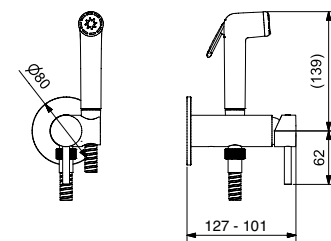

Parti esterne monocomando per wc/bidet con flessibile e doccetta con chiusura
Wc/bidet mixer valve with integrated douche handset holder and flexible hose

	€		€
CR	190,00	BO	320,00
ON	224,00	NS	331,00
BI	264,00	DO	424,00
NE	264,00	OS	478,00
BR	317,00		

Blocco interno art. 19884
Built-in art. 19884