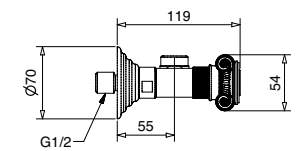

Gruppo doccia esterno attacco da 3/4"
External shower mixer connection 3/4"