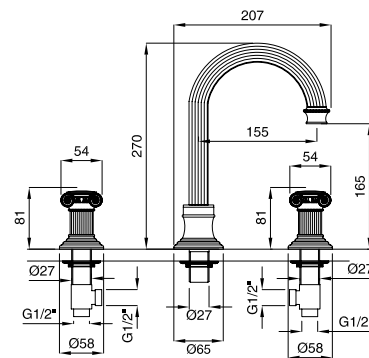

FINITURE | FINISHING		€
CR		504,00
BR		680,00
NS		706,00
DO		882,00

8472