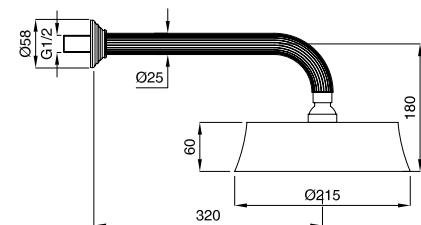

FINITURE FINISHING		€
CR		1.084,00
BR		1.463,00
NS		1.510,00
DO		1.851,00

19714

Kit duplex OLYMPIA
Duplex kit OLYMPIA

FINITURE FINISHING		€
CR		200,00
BR		270,00
NS		280,00
DO		350,00

99302

Braccio doccia con soffione
Shower arm complete with shower