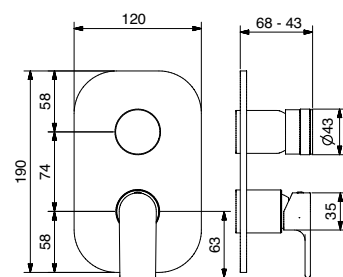

€	€
CR	92,00	VP 183,00
BI	131,00	TP 183,00
NE	131,00	PO 377,00
BO	185,00	PR 377,00
NS	196,00	PT 377,00
GF	247,00	

Blocco interno art. 19878
Built-in art. 19878