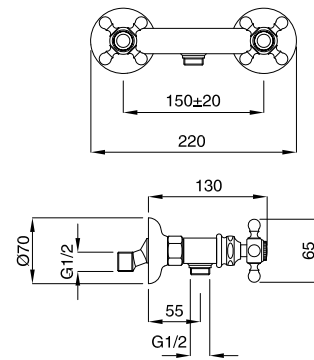

FINITURE | FINISHING	€
CR	153,00
CRDO	165,00
BR	207,00
RA	207,00
DO	268,00