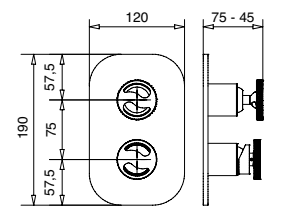

Parti esterne monocomando incasso 2 uscite con deviatore manuale
External part of built-in mixer 2 ways with manual diverter

FINITURE | FINISHING		€
CR		153,00
BI		201,00
NE		201,00
NS		281,00
GF		345,00

Blocco interno art. 19878
Built-in art. 19878