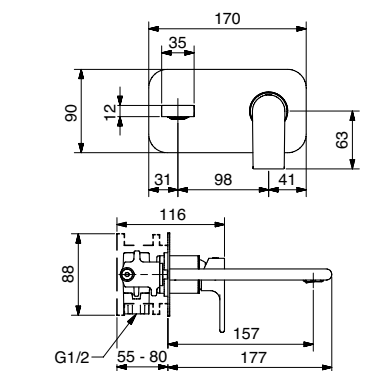

Monocomando a parete con piastra unica canna cm. 16
Wall mixer with single plate with spout cm. 16

CR	272,00	VP	367,00
BI	313,00	TP	367,00
NE	313,00	PO	571,00
BO	370,00	PR	571,00
NS	381,00	PT	571,00
GF	435,00		

6643SC

Con scarico Clic-Clac · With Clic-Clac press top waste

CR	306,00	VP	406,00
BI	327,00	TP	406,00
NE	327,00	PO	642,00
BO	416,00	PR	642,00
NS	429,00	PT	642,00
GF	489,00