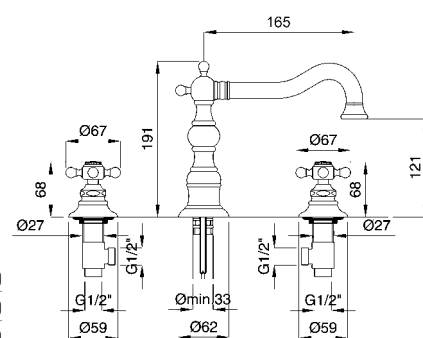

8325

Batteria bidet con bocca erogazione scarico automatico 1"1/4
Bidet mixer with spout automatic pop-up 1"1/4

FINITURE | FINISHING

CR	310,00
CRDO	318,00
BR	419,00
RA	419,00
DO	543,00

8346

Gruppo doccia esterno senza duplex
External shower mixer without duplex