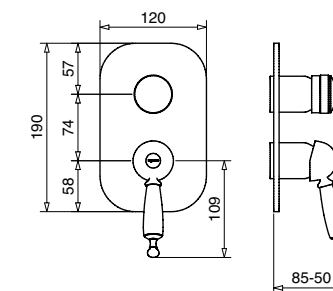

FINITURE | FINISHING	€
CR	103,00
ON	103,00
CRDO	111,00
BI	144,00
NE	144,00
BR	198,00
RA	198,00
BO	200,00
NS	211,00
DO	306,00

Blocco interno art. 19878
Built-in art. 19878