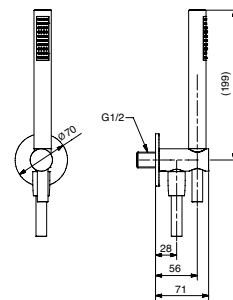

FINITURE | FINISHING

	€
CR	98,00
BI	113,00
NE	113,00
BO	162,00
NS	137,00
GF	186,00
VP	161,00
TP	161,00
PO	235,00
PR	235,00
PT	235,00

79848

Braccio doccia con soffione tondo in acciaio
Shower arm with steel round shower head