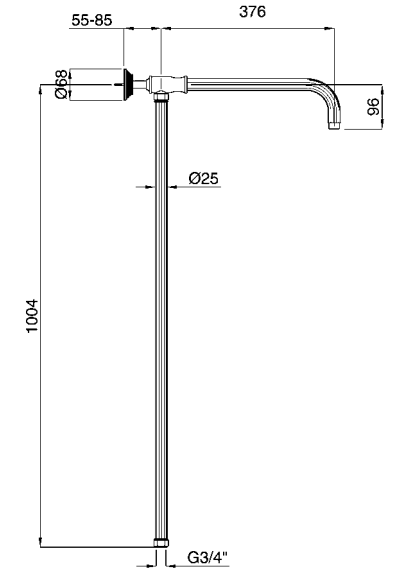

FINITURE | FINISHING	€
CR	375,00
BR	506,00
NS	525,00
DO	656,00

19420