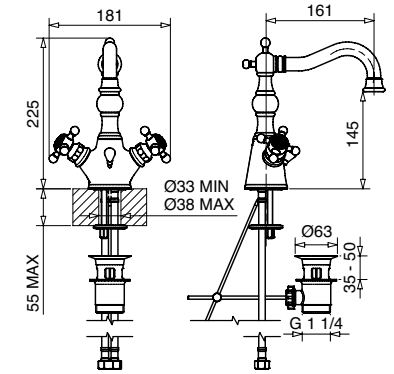

FINITURE | FINISHING		€
CR		282,00
CRDO		302,00
BR		381,00
RA		381,00
DO		494,00

8334S

Monoforo lavabo senza scarico con flex inox
Single hole basin mixer without pop-up with flex