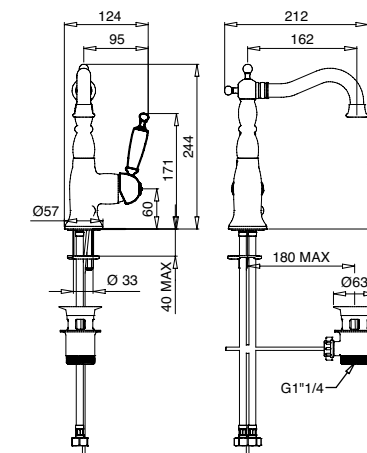

Monocomando lavabo scarico automatico 1"1/4 con flex inox
Single hole basin mixer pop-up 1"1/4 with flex

FINITURE | FINISHING

	€
CR	217,00
ON	217,00
CRDO	235,00
BI	250,00
NE	250,00
BR	293,00
RA	293,00
BO	295,00
NS	304,00
DO	380,00