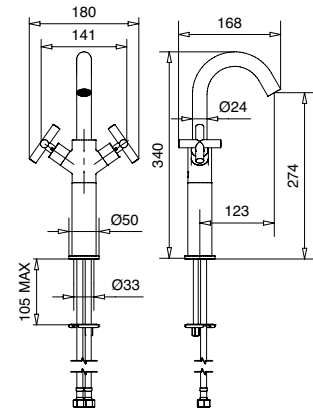

Monoforo lavabo con prolunga senza scarico con flex inox
Single hole basin mixer with extension without pop-up with flex

CR	205,00	BR	277,00
BI	236,00	RA	277,00
NE	236,00	NS	287,00

7355SC

Con scarico Clic-Clac · With Clic-Clac press top waste

CR	239,00	BR	323,00
BI	275,00	RA	323,00
NE	275,00	NS	335,00