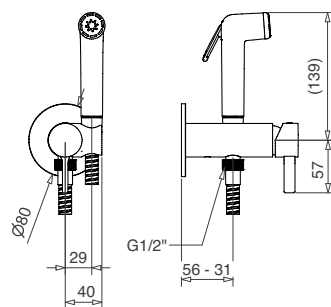

FINITURE | FINISHING		€
CR		198,00
BI		239,00
NE		239,00
NS		308,00
OS		459,00

Blocco interno art. 19884
Built-in art. 19884