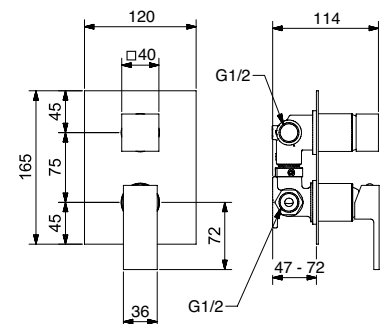

FINITURE | FINISHING		€
CR		296,00
BI		343,00
NE		343,00
NS		420,00