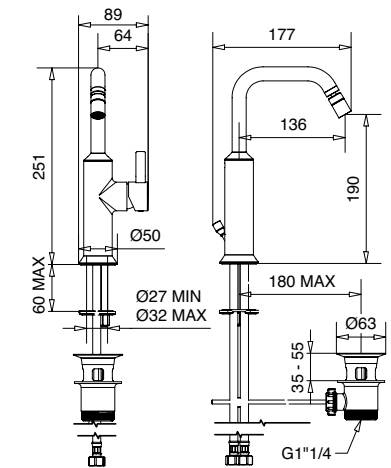

Monocomando bidet scarico automatico 1"1/4 con flex inox
Single hole bidet mixer pop-up 1"1/4 with flex

FINITURE | FINISHING		€
CR		213,00
BI		245,00
NE		245,00
NS		298,00
OS		414,00