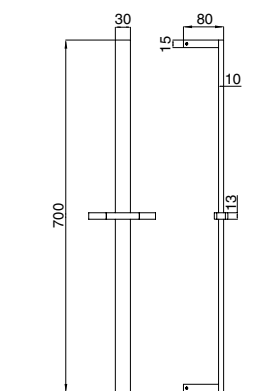

FINITURE | FINISHING	€
CR	187,00

19765

Saliscendi piatto con doccetta tonda
Sliding rail flat type, round handshower