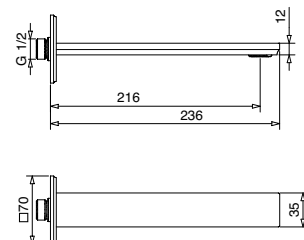

Bocca a parete per serie ATELIER cm. 21
Wall spout for range ATELIER lenght cm. 21

FINITURE | FINISHING		€
CR		178,00
BO		242,00
NS		249,00
PO		374,00
PR		374,00
PT		374,00