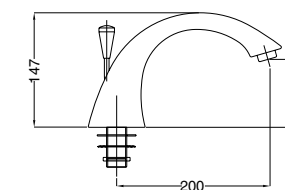

FINITURE | FINISHING

CR	223,00
ON	223,00
CRDO	233,00
BR	301,00
RA	301,00
DO	392,00