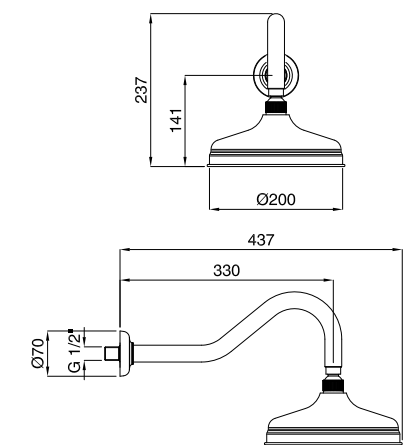

Braccio doccia con soffione antico
Old style shower arm with big shower

FINITURE | FINISHING	€
CR	222,00
ON	222,00
CRDO	229,00
BI	256,00
NE	256,00
BR	301,00
RA	301,00
BO	304,00
NS	313,00
DO	393,00