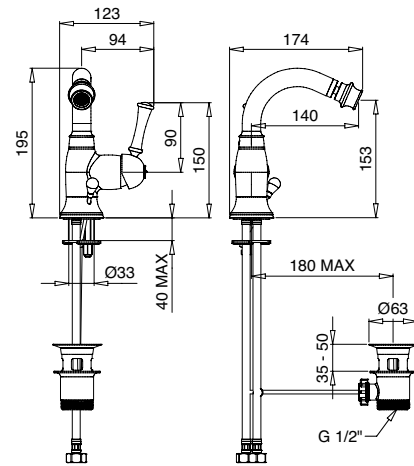

FINITURE | FINISHING

CR	192,00
ON	192,00
BR	259,00
RA	259,00
BO	261,00
NS	269,00
DO	336,00