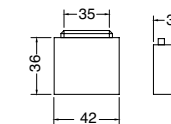

CR	40,00	BO	46,00
BI	43,00	NS	47,00
NE	43,00	GF	48,00
BR	45,00	DO	53,00
RA	45,00	OS	60,00