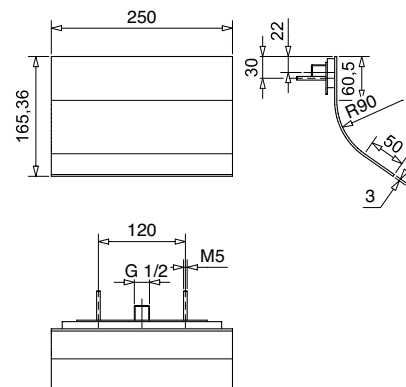

19925

Bocca di erogazione a cascata a onda
Ware round cascade spout