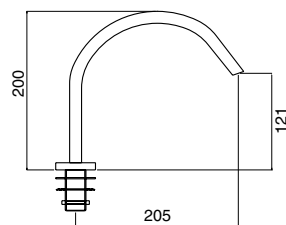

FINITURE | FINISHING

CR	174,00
BI	200,00
NE	200,00
NS	243,00