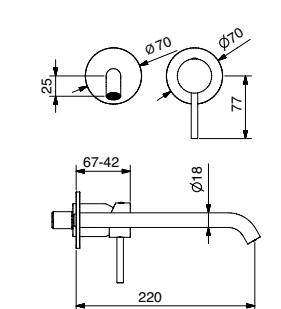

FINITURE | FINISHING	€
CR	109,00
ON	109,00
BI	134,00
NE	134,00
BR	166,00
BO	168,00
NS	175,00
DO	233,00
OS	265,00

Blocco interno art. 19891
Built-in art. 19891