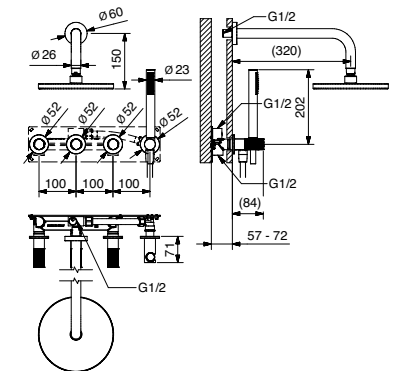

FINITURE | FINISHING		€
CR		783,00
BI		900,00
NE		900,00
NS		1.096,00
GF		1.282,00
OS		1.556,00