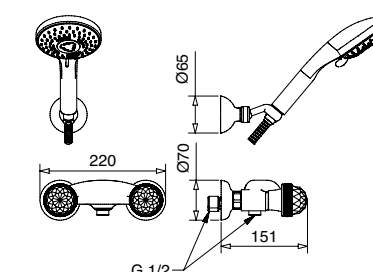

FINITURE | FINISHING		€
CR		328,00
CRDO		359,00
BR		453,00
DO		560,00