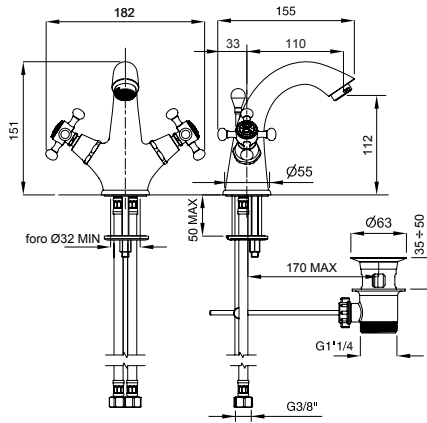

FINITURE | FINISHING

CR	176,00
ON	176,00
CRDO	194,00
BR	237,00
RA	237,00
DO	308,00