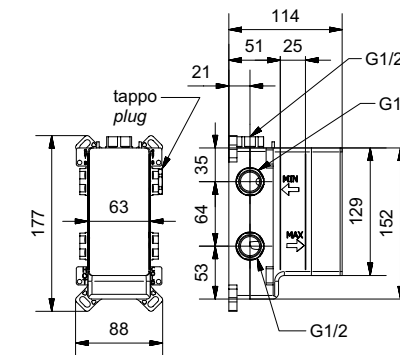

TABELLA DI COMPATIBILITÀ