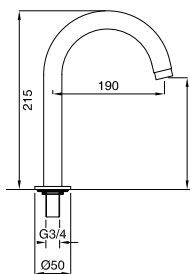

Bocca per batteria bordo vasca minimalista
Minimalist style spout for deck mount bath mixer

CR	81,00	GF	130,00
ON	81,00	DO	142,00
BI	93,00	OS	158,00
NE	93,00	VP	109,00
BR	109,00	TP	109,00
RA	109,00	PO	170,00
BO	110,00	PR	170,00
NS	113,00	PT	170,00