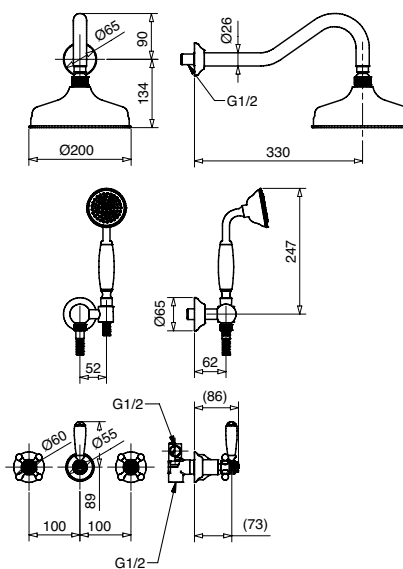

FINITURE | FINISHING		€
CR		717,00
CRDO		742,00
BR		968,00
RA		968,00
DO		1.255,00

8380

Batteria bordo vasca a 5 fori
Deck mount bath mixer 5 holes