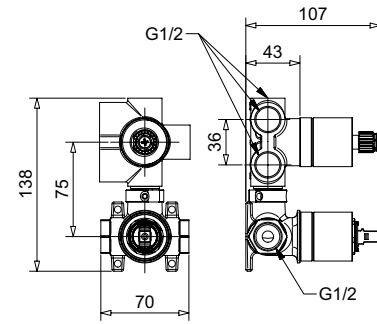

19894

Cassetta per monocomando incasso 4 vie con deviatore manuale
Box for built-in mixer 4 ways with manual diverter

€ 177,00

9132E

1032E

6632E

6732E

5632E

9632E

2232E

4632E

5632E

7232E

9432E

6332E

6432E

1932E

3632E

19887

Blocco incasso per monocomando con bocca e kit duplex
Built-in part for mixer with spout and kit duplex

€ 303,00

9101E

6601E

9101HE

6601HE

2201E

4601E

2201HE

4601HE

9401E

9401HE

19879

Blocco incasso per monocomando con soffione e kit duplex
Built-in part for mixer with big shower and kit duplex

€ 258,00