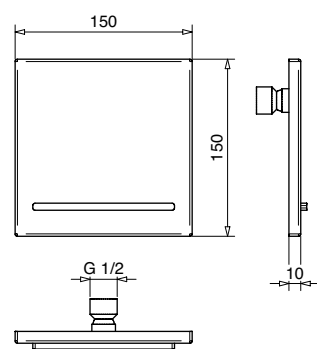

19925

Bocca di erogazione a cascata a onda
Ware round cascade spout

FINITURE | FINISHING
CR

€
385,00

19923

Bocca a parete a cascata tonda
Wall round cascade spout

FINITURE | FINISHING
CR
BI
NE

€
470,00
624,00
624,00

19924

Bocca a parete a cascata quadra
Wall square cascade spout

FINITURE | FINISHING
CR
BI
NE

€
490,00
652,00
652,00

19926

Bocca a parete a cascata rettangolare
Wall rectangular cascade spout

FINITURE | FINISHING
CR
BI
NE

€
506,00
668,00
668,00

19301

Bocca di erogazione per bordo vasca 129x155 mm.
Attacco 3/4" M
Roman tub spout deck mount 129x155 mm - 3/4" M connection

FINITURE | FINISHING
CR

€
680,00

19337

Bocca di erogazione a cascata 115x118 mm.,
attacco 3/4"
Roman tub spout wall mount 115x118 mm.,
3/4" connection

FINITURE | FINISHING
CR

€
680,00

19328

Bocca di erogazione per bordo vasca 200x180 mm.
Attacco 3/4" M
Roman tub spout deck mount 200x180 mm
3/4" M connection

FINITURE | FINISHING
CR

€
786,00

19329

Bocca di erogazione per bordo vasca 200x130 mm.
Attacco 3/4" M
Roman tub spout deck mount 200x130 mm - 3/4" M connection.

FINITURE | FINISHING
CR

€
697,00