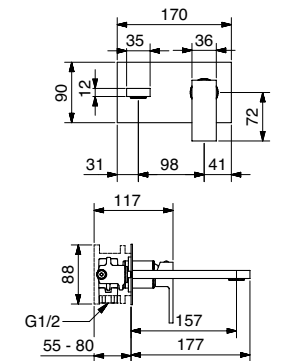

9143SC

Con scarico Clic-Clac · With Clic-Clac press top waste

CR		319,00
BI		366,00
NE		366,00
NS		447,00