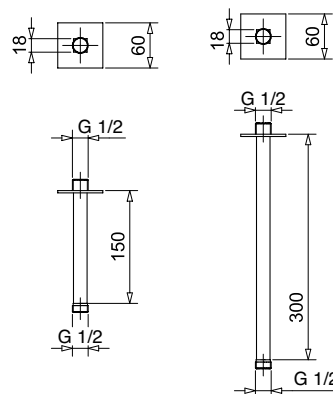

FINITURE | FINISHING		€
CR		327,00

19130
19477

19130 Braccio doccia a soffitto modello quadro cm 15
Ceiling square shower arm cm 15
19477 Braccio doccia a soffitto modello quadro cm 30
Ceiling square shower arm cm 30