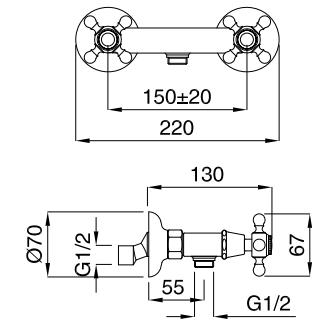

FINITURE | FINISHING

CR	139,00
CRDO	149,00
BR	188,00
RA	188,00
DO	243,00