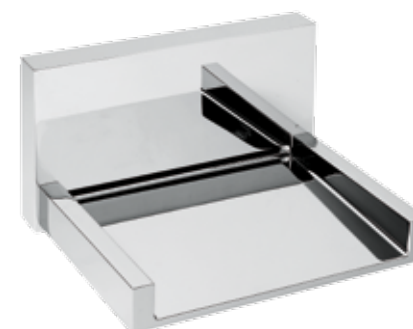

19925

Bocca di erogazione a cascata a onda
Ware round cascade spout

FINITURE | FINISHING
CR

€
385,00

19923

Bocca a parete a cascata tonda
Wall round cascade spout

FINITURE | FINISHING
CR
BI
NE

€
470,00
624,00
624,00

19924

Bocca a parete a cascata quadra
Wall square cascade spout

FINITURE | FINISHING
CR
BI
NE

€
490,00
652,00
652,00

19926

Bocca a parete a cascata rettangolare
Wall rectangular cascade spout

FINITURE | FINISHING
CR
BI
NE

€
506,00
668,00
668,00

19301

Bocca di erogazione per bordo vasca 129x155 mm.
Attacco 3/4" M
Roman tub spout deck mount 129x155 mm - 3/4" M connection

FINITURE | FINISHING
CR

€
680,00

19337

Bocca di erogazione a cascata 115x118 mm.,
attacco 3/4"
Roman tub spout wall mount 115x118 mm.,
3/4" connection

FINITURE | FINISHING
CR

€
680,00

19328

Bocca di erogazione per bordo vasca 200x180 mm.
Attacco 3/4" M
Roman tub spout deck mount 200x180 mm
3/4" M connection

FINITURE | FINISHING
CR

€
786,00

19329

Bocca di erogazione per bordo vasca 200x130 mm.
Attacco 3/4" M
Roman tub spout deck mount 200x130 mm - 3/4" M connection.

FINITURE | FINISHING
CR

€
697,00