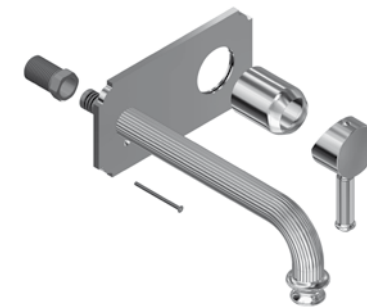

FINITURE | FINISHING		€
CR		218,00
BR		329,00
NS		345,00
DO		457,00

8566E

Parti esterne monocomando bidet a parete con doccetta pulsante
External part wall bidet mixer with shut off

Blocco interno art. 19902
Built-in art. 19902