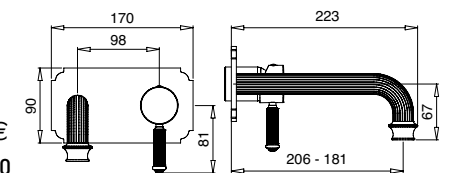

FINITURE | FINISHING		€
CR		218,00
BR		329,00
NS		345,00
DO		457,00

8566E

Parti esterne monocomando bidet a parete con doccetta pulsante
External part wall bidet mixer with shut off

Blocco interno art. 19902
Built-in art. 19902