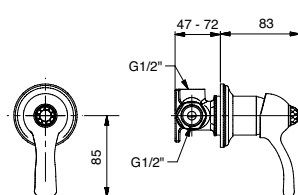

FINITURE | FINISHING	€
CR	119,00
CRDO	123,00
BR	155,00
RA	155,00
BO	156,00
DO	217,00