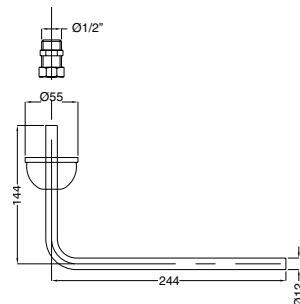

19280

Squadrette con niples e rosone
Copper tee with nipple

FINITURE FINISHING	€
CR	13,00
BR	18,00
RA	18,00
DO	23,00

19126

Canotto congiunzione vaso con rosone
Connection pipe WC with rosette

FINITURE FINISHING	€
CR	18,00
BR	24,00
RA	24,00
DO	32,00