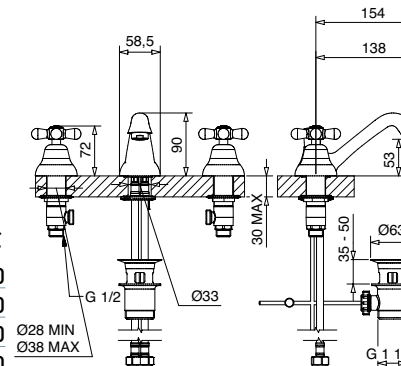

Batteria lavabo scarico automatico 1"1/4
Wash basin mixer with automatic pop-up 1"1/4

FINITURE | FINISHING	€
CR	241,00
CRDO	256,00
BR	325,00
RA	325,00
DO	422,00