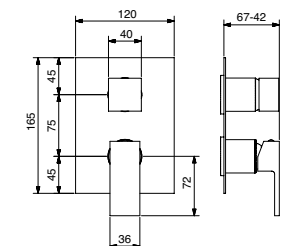

FINITURE | FINISHING		€
CR		144,00
BI		191,00
NE		191,00
NS		268,00

Blocco interno art. 19878
Built-in art. 19878