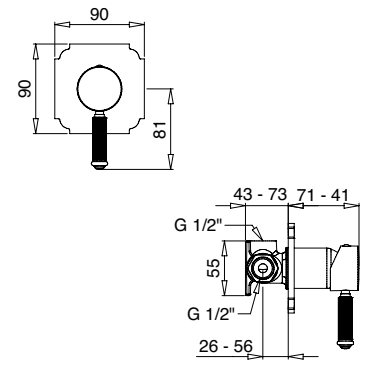

8530

Monocomando doccia incasso
Built-in shower mixer

FINITURE | FINISHING		€
CR		159,00
BR		215,00
NS		223,00
DO		278,00