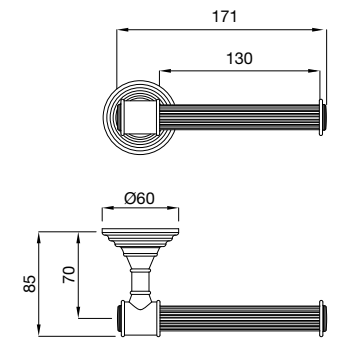

36816

Porta accappatoio doppio rigato
Double streaked bath-wrap holder

FINITURE FINISHING		€
CR		51,00
BR		69,00
NS		71,00
DO		89,00

OLYMPIA

36820

Porta rotolo rigato
Streaked toilet roll holder

FINITURE FINISHING		€
CR		103,00
BR		139,00
NS		144,00
DO		180,00