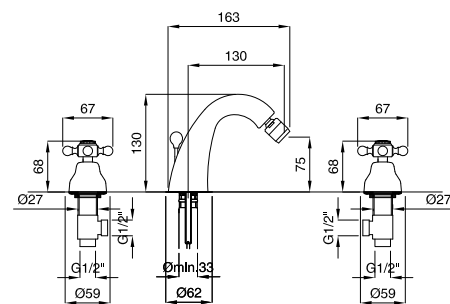

FINITURE | FINISHING

CR	251,00
ON	251,00
CRDO	266,00
BR	339,00
RA	339,00
DO	439,00