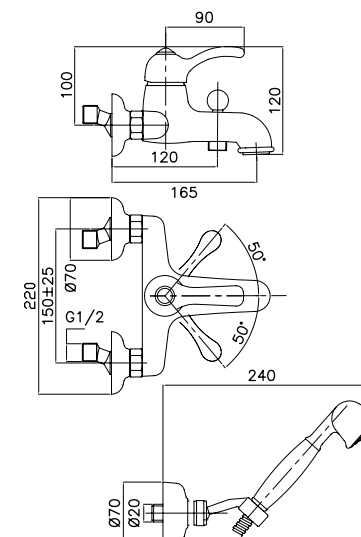

1950

Monocomando bordo vasca 3 fori
3 holes deck mount bath mixer

FINITURE FINISHING	€
CR	429,00
CRDO	455,00
BR	579,00
RA	579,00
BO	583,00
DO	751,00

1913

Monocomando lavabo scarico automatico 1"1/4 con flex inox
Single hole basin mixer pop-up 1"1/4 with flex