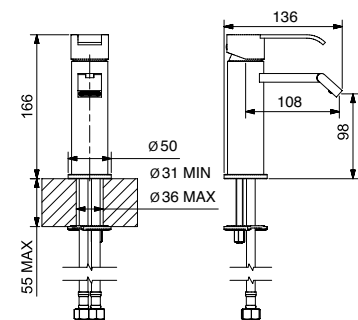

Monocomando bidet senza scarico con flex inox
Single hole bidet mixer without pop-up with flex

FINITURE | FINISHING		€
CR		185,00
BI		213,00
NE		213,00
NS		259,00

9623SC
Con scarico Clic-Clac · With Clic-Clac press top waste

CR		219,00
BI		252,00
NE		252,00
NS		307,00