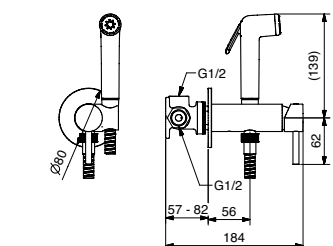

FINITURE | FINISHING

	€
CR	267,00
ON	301,00
BI	341,00
NE	341,00
BR	394,00
BO	397,00
NS	413,00
DO	501,00
OS	555,00