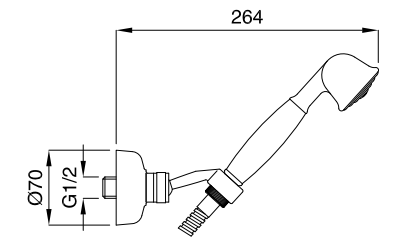

19256

Saliscendi completo antico, doccetta stile antico
Sliding rail old type, with style handshower

FINITURE FINISHING	€
CR	239,00
ON	239,00
BR	339,00
RA	339,00
BO	343,00
NS	358,00
DO	466,00

19700

Kit duplex antico
Duplex kit old style