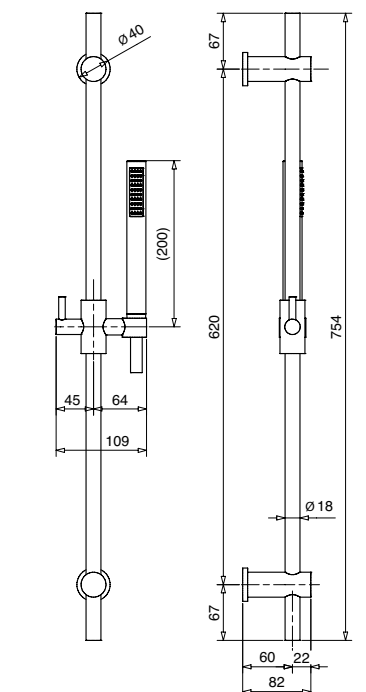

Saliscendi completo minimalista con doccetta tonda
Sliding rail minimalist type with round handshower

FINITURE | FINISHING	€
CR	201,00
BI	253,00
NE	253,00
BO	273,00
NS	281,00
GF	322,00