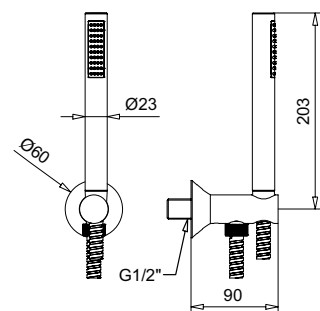

Kit duplex ORION con supporto presa acqua
ORION duplex kit with wall connection