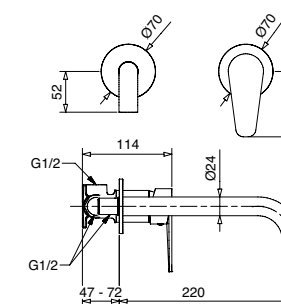

FINITURE | FINISHING €
CR 136,00