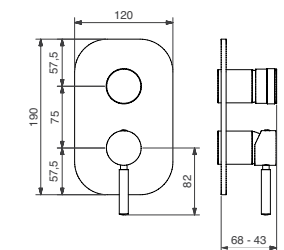

Parti esterne monocomando incasso 4 uscite con deviatore manuale
External part of built-in mixer 4 ways with manual diverter

	€		€
CR	109,00	BO	208,00
ON	109,00	NS	219,00
BI	150,00	DO	315,00
NE	150,00	OS	369,00
BR	205,00		

Blocco interno art. 19894
Built-in art. 19894