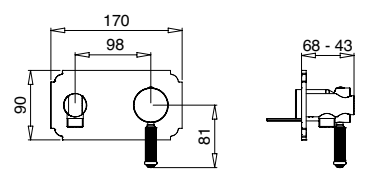

FINITURE | FINISHING		€
CR		282,00
BR		416,00
NS		435,00
DO		569,00

8572E

Parti esterne monocomando incasso 2 uscite con deviatore automatico
External part of built-in mixer 2 ways with automatic diverter

Blocco interno art. 19898
Built-in art. 19898