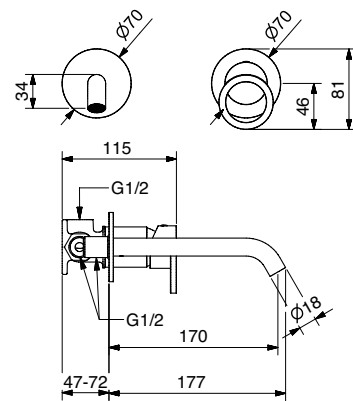

FINITURE | FINISHING		€
CR	175,00	NS 245,00
BI	201,00	VP 236,00
NE	201,00	TP 236,00

6745SC
Con scarico Clic-Clac · With Clic-Clac press top waste

CR	209,00	NS	293,00
BI	240,00	VP	282,00
NE	240,00	TP	282,00