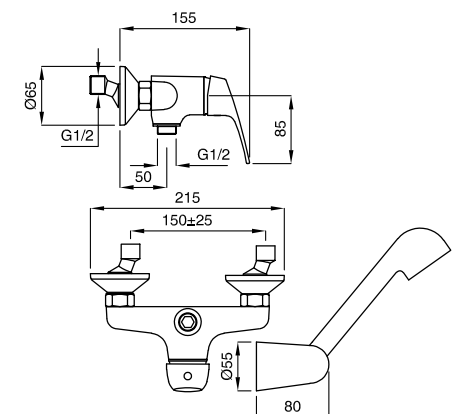

FINITURE | FINISHING €
CR 118,00