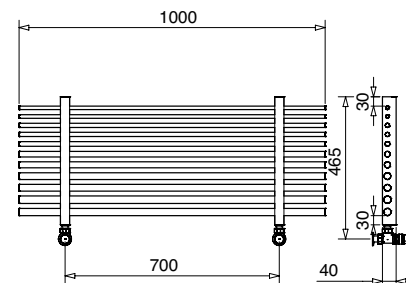

FINITURE | FINISHING €
CR 3.208,00
BI (lucido RAL 9010) 1.806,00

SCALDASALVIETTE

20862

Scaldasalviette idraulico antico da parete 93 cm x 60 cm
Old style idraulic towel rail for wall 93 cm x 60 cm