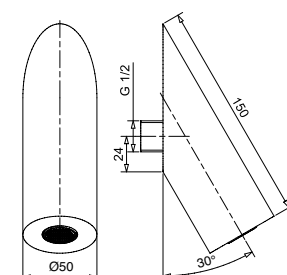

FINITURE | FINISHING	€
CR	336,00
BI	482,00
NE	482,00
VP	514,00