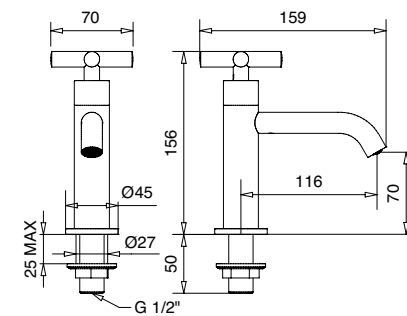

Rubinetto 'acqua fredda' da 1/2"
1/2" 'cold water' tap

FINITURE | FINISHING

CR	120,00
BI	138,00
NE	138,00
BR	162,00
RA	162,00
NS	168,00