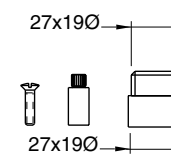

19248

Prolunga per rubinetto incasso
Complete extension for built-in tap