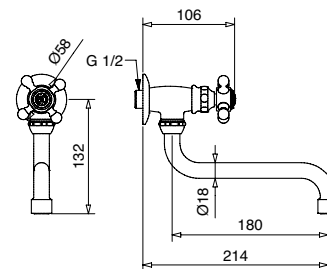

FINITURE | FINISHING		€
CR		54,00
CRDO		59,00
BR		73,00
RA		73,00
DO		95,00