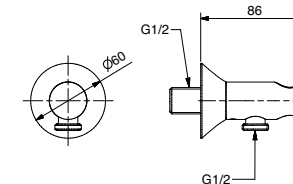

19245

Gancio da incasso minimalista con presa acqua
Minimalist built-in support with wall connection

CR	66,00	NS	92,00
ON	66,00	GF	106,00
BR	89,00	DO	116,00
RA	89,00	OS	129,00
BO	91,00		

19167

Gancio da incasso con presa acqua ORION
ORION built-in fixed support with wall connection