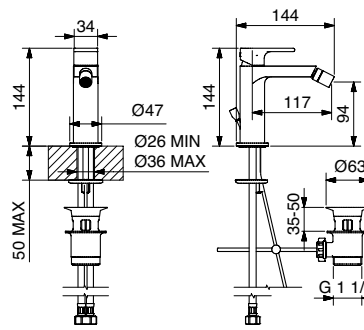

Monocomando bidet scarico automatico 1"1/4 con flex inox
Single hole bidet mixer pop-up 1"1/4 with flex

FINITURE | FINISHING		€
CR		152,00
BI		175,00
NE		175,00
BO		207,00
NS		213,00
GF		243,00
VP		205,00
TP		205,00
PO		319,00
PR		319,00
PT		319,00