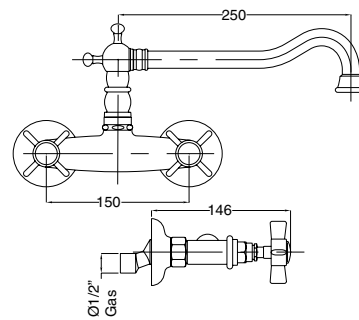

FINITURE | FINISHING

	€
CR	147,00
CRDO	161,00
BR	198,00
RA	198,00
BO	200,00
DO	257,00

852

PRINCETONGruppo lavello a parete canna girevole
Wall sink mixer swivel spout**FINITURE | FINISHING**

	€
CR	202,00
ON	202,00
CRDO	215,00
BR	273,00
RA	273,00
DO	354,00