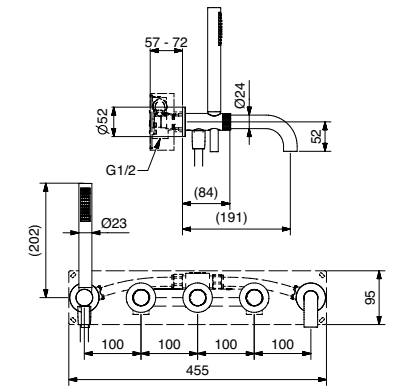

FINITURE | FINISHING		€
CR		644,00
BI		740,00
NE		740,00
NS		901,00
GF		1.059,00
OS		1.285,00