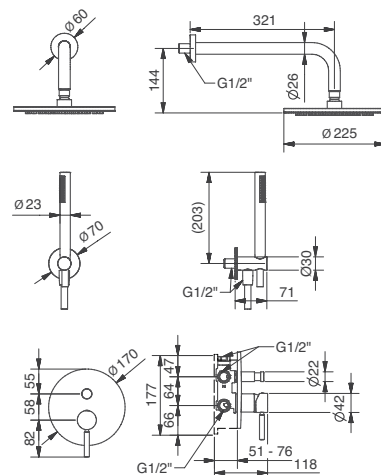

FINITURE | FINISHING		€
CR		491,00
ON		597,00
BI		644,00
NE		644,00
BR		699,00
BO		705,00
NS		692,00
DO		891,00
OS		989,00