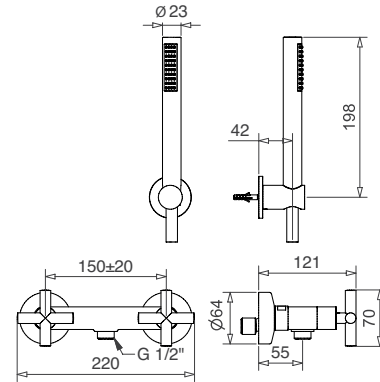

FINITURE | FINISHING	€
CR	213,00
BI	246,00
NE	246,00
BR	318,00
RA	318,00
NS	300,00