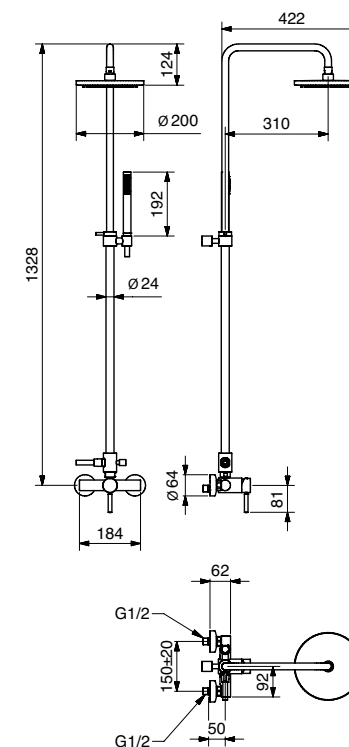

FINITURE | FINISHING

	€
CR	755,00
ON	861,00
BI	969,00
NE	969,00
BR	1.053,00
BO	1.060,00
NS	1.061,00
DO	1.349,00
OS	1.498,00