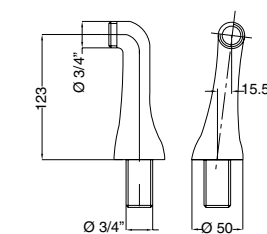

FINITURE | FINISHING	€
CR	71,00
BR	96,00
RA	96,00
NS	99,00
DO	124,00

19399