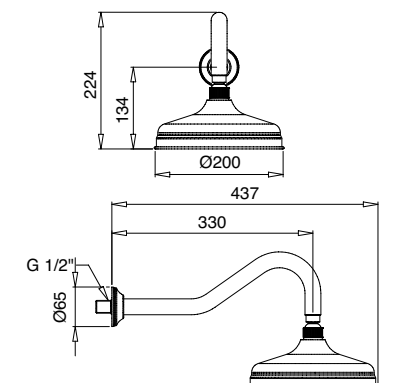

FINITURE | FINISHING	€
CR	222,00
ON	222,00
BR	301,00
RA	301,00
BO	304,00
NS	313,00
DO	393,00