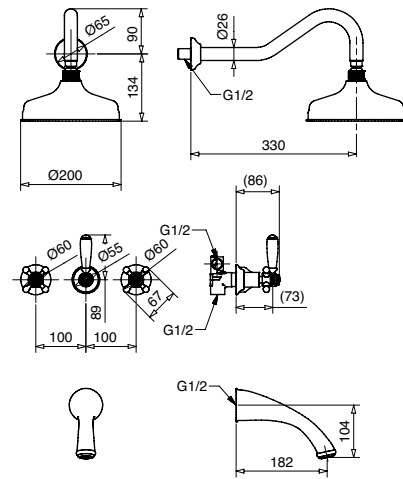

8328

Gruppo da incasso con bocca e soffione
Built-in mixer with spout and head shower

FINITURE | FINISHING		€
CR		656,00
CRDO		681,00
BR		886,00
RA		886,00
DO		1.148,00

8327

Gruppo da incasso con kit duplex e soffione
Built-in mixer with kit duplex and head shower