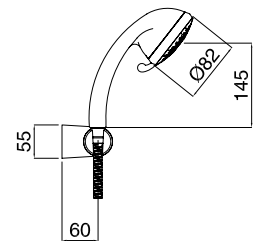

FINITURE | FINISHING €
CR 66,00

19713

Kit duplex
Duplex kit

FINITURE | FINISHING €
CR 41,00

19115

Braccio doccia con soffione idromassaggio
Shower arm with hydromassage shower

FINITURE | FINISHING €
CR 63,00