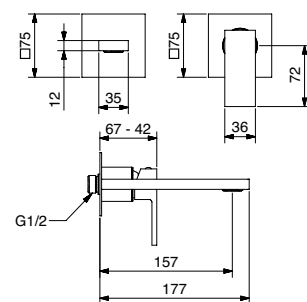

FINITURE | FINISHING		€
CR		190,00
BI		226,00
NE		226,00
NS		286,00

Blocco interno art. 19891
Built-in art. 19891