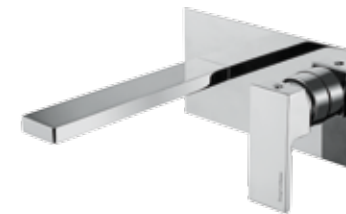

9160

Piantana a pavimento per riempimento vasca
Floor pillar for stuffing bath

FINITURE | FINISHING		€
CR		1.188,00
BI		1.366,00
NE		1.366,00
NS		1.663,00

19896

Parte incasso per piantana a pavimento riempimento vasca
Internal part for floor pillar for stuffing bath

GR		115,00

9160E

Parti esterne piantana a pavimento per riempimento vasca
External part floor pillar for stuffing bath

CR		1.078,00
BI		1.256,00
NE		1.256,00
NS		1.553,00

9113

Monocomando lavabo scarico automatico 1"1/4 con flex inox
Single hole basin mixer pop-up 1"1/4 with flex

FINITURE | FINISHING		€
CR		271,00
BI		312,00
NE		312,00
NS		379,00

9113S

Monocomando lavabo senza scarico con flex inox
Single hole basin mixer without pop-up with flex

FINITURE | FINISHING		€
CR		249,00
BI		287,00
NE		287,00
NS		348,00

9113SC

Con scarico Clic-Clac · With Clic-Clac press top waste

CR		283,00
BI		326,00
NE		326,00
NS		396,00

9117S

Monocomando lavabo modello alto senza scarico con flex inox
Single hole basin mixer high model without pop-up with flex

FINITURE | FINISHING		€
CR		385,00
BI		443,00
NE		443,00
NS		539,00

9117SC

Con scarico Clic-Clac · With Clic-Clac press top waste

CR		419,00
BI		482,00
NE		482,00
NS		587,00

9143

Monocomando a parete con piastra unica canna cm. 15,5
Wall mixer with single plate with spout cm. 15,5

FINITURE | FINISHING		€
CR		285,00
BI		327,00
NE		327,00
NS		399,00

9143SC

Con scarico Clic-Clac · With Clic-Clac press top waste

CR		319,00
BI		366,00
NE		366,00
NS		447,00

9147

Monocomando a parete con piastra unica canna cm. 21
Wall mixer with single plate with spout cm. 21

FINITURE | FINISHING		€
CR		300,00
BI		344,00
NE		344,00
NS		420,00

9147SC

Con scarico Clic-Clac · With Clic-Clac press top waste

CR		334,00
BI		383,00
NE		383,00
NS		468,00

9145

Monocomando a parete canna cm. 15,5
Wall mixer with spout cm. 15,5