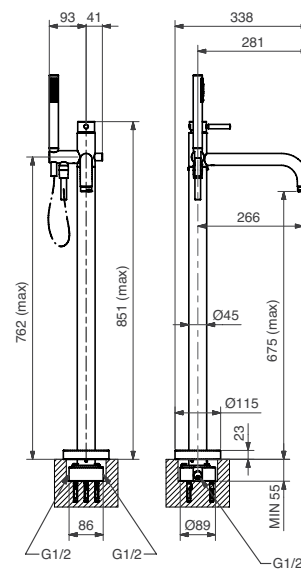

2260E

Parte esterna per piantana a pavimento riempimento vasca
External part for floor pillar for stuffing bath

CR	842,00	BO	1.213,00
ON	871,00	NS	1.222,00
BI	985,00	DO	1.583,00
NE	985,00	OS	1.774,00
BR	1.204,00