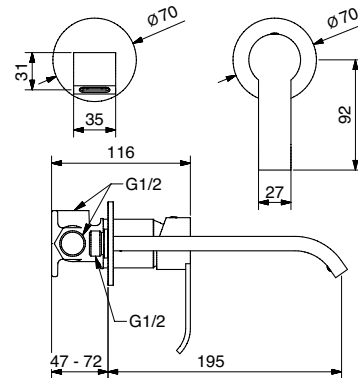

Monocomando a parete canna cm. 19
Wall mixer with spout cm. 19

FINITURE | FINISHING		€
CR		205,00
BI		234,00
NE		234,00
NS		287,00

9645SC
Con scarico Clic-Clac · With Clic-Clac press top waste

CR		239,00
BI		273,00
NE		273,00
NS		335,00